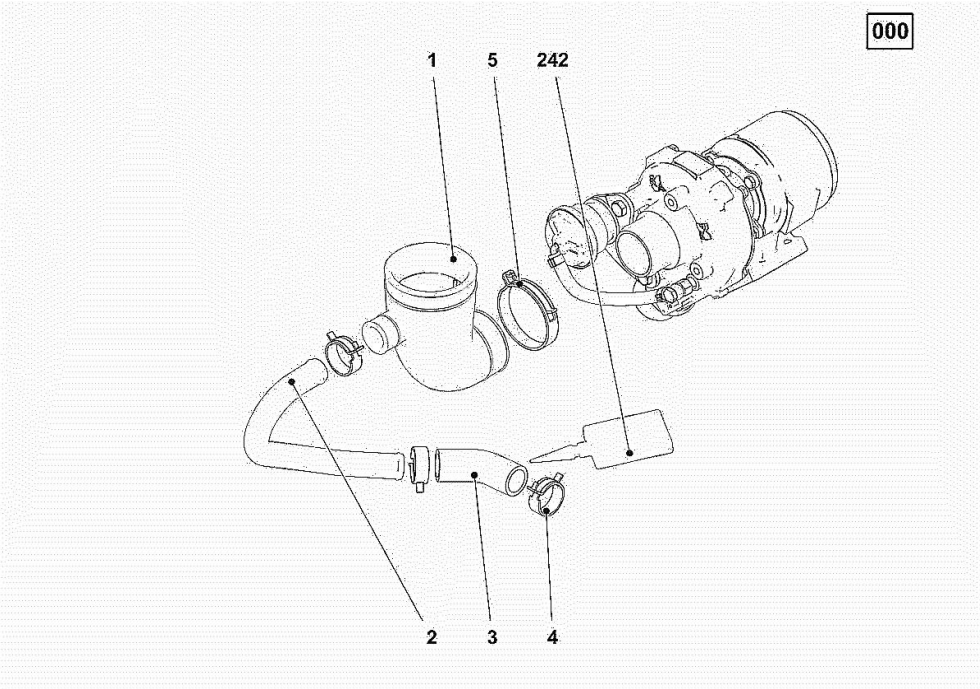

- 11477368 11477369 11477370 11477371 11477372 11477373 11477374 11477375 11477376 11477377 11477388
- 11477389 11477390 11477391 11477392 11477393 11477400 11477401 11477402 11477403 11477404 11477405
- 11477406 11477407 11477408 11479615 11479616 11479617 11479618 11479619 11479620 11479621 11479622
- 11479623 11479624 11479625 11479626 11479627 11479628 11480306 11480307 11480308 11480309 11480893
- 11480894 11481940 11481941 11481942 11481943 11481944 11482133 11482134 11482135 11482136 11482563
- 11482564 11482565 11482566 11482567 11482568 11483310 11483311 11483312 11483313 11483314 11483315
- 11483316 11483317 11483318 11484158 11484159 11484160 11484161 11484895 11484896 11484897 11484898
- 11484899 11484900 11484901 11484902 11484903 11484904 11484905 11484906 11484907 11484908 11484909
- 11484910 11485868 11485869 11485872 11485873 11485874 11485875 11485876 11486628 11486629 11486630
- 11486631 11486632 11486633 11486634 11486635 11486636 11486637 11487335 11487336 11487337 11487338
- 11487339 11487340 11487341 11487342 11488254 11488255 11488256 11488257 11488258 11488259 11488260
- 11488266 11488267 11488268 11488269 11488270 11488271 11488272 11488954 11488955 11489633 11489634
- 11489635 11489636 11489637 11489638 11489639 11489640 11494539 11494540 11494541 11494542 11494543
- 11494544 11494545 11499386 11499387 11499388 11499389 11499390 11499391 11499392 11499393 11499394
- 11499395 11499396 11499401 11499402 11499403 11499404 11499405 11499406 11499407 11499408 11499421
- 11499422 11499423 11499424 11499425 11499426 11499427 11499428 11499429 11499430 11499431 11499432
- 11499433 11499881 11499882 11499883 11499884 11499885 11499886 11499887 11499888 11499889 11499890
- 11499891 11500595 11500596 11500597 11500598 11500599 11500600 11500601 11500602 11500603 11500604
- 11500605 11501044 11501045 11501046 11501047 11501048 11501049 11501050 11501056 11501057 11501058
- 11501059 11501060 11501061 11501062 11501063 11501064 11501071 11501072 11501073 11501074 11501075
- 11501076 11501077 11501078 11501079 11501080 11501081 11503153 11503154 11503155 11509275 11509276
- 11509277 11509278 11509279 11509280 11509287 11509288 11509289 11509290 11509291 11509292 11509293
- 11509294 11509295 11510526 11510527 11510528 11510529 11510530 11510531 11510532 11510533 11510534
- 11510535 11510536 11510537 11510538 11510539 11510540 11510541 11510542 11510543 11510544 11510545
- 11510566 11510567 11511481 11511482 11511483 11511484 11511485 11511486 11511487 11511488 11511489
- 11511490 11511491 11511492 11511493 11511494 11511495 11511496 11511497 11511498 11511499 11511500
- 11511501 11511502 11511503 11511504 11511505 11511506 11511507 11511508 11511509 11511510 11511511
- 11511512 11511513 11511514 11511515 11511546 11511547 11511548 11511549 11511550 11511551 11511552
- 11512239 11512240 11512241 11512242 11512243 11512803 11512804 11513554 11513555 11513556 11513557
- 11513558 11513559 11513560 11513561 11513562 11513563 11513564 11513565 11513566 11513567 11513568
- 11513569 11513570 11513571 11513572 11513573 11513574 11513575 11513576 11513577 11513578 11513579
- 11513580 11513581 11513582 11513583 11513584 11513585 11513586 11513587 11513588 11513589 11513590
- 11513591 11513592 11513593 11515379 11515380 11515391 11518566 11520409 11520423 11520424 11520425
- 11520810 11522342 11522343 11524759 11524760 11524761 11524762 11524786 11525298 11525299 11525300
- 11525311 11525312 11526999 11527000 11527001 11527002 11527003 11527932 11527933 11527934 11550864
- 11550865 11550866 11550867 11550868 11550869 11550870 11550871 11550872 11550873 11552431 11552432
- 11552433 11552434 11552435 11552436 11552437 11552438 11552439 11552440 11552441 11554562 11554563
- 11554564 11554565 11554566 11554567 11554568 11554569 11554570 11554571 11559941 11559942 11560461
- 11560462 11560463 11560464 11560465 11560466 11560697 11560698 11560699 11560700 11560701 11560702
- 11560703 11560704 11571816 11571817 11571818 11571819 11571820 11571821 11571822 11571823 11571824
- 11571825 11571826 11572627 11572628 11572629 11572630 11572631 11572632 11572633 11572634 11572635
- 11572636 11572637 11572638 11572639 11572640 11572641 11572642 11572643 11572644 11572645 11572646
- 11572647 11572648 11572649 11572650 11572651 11572652 11572653 11572654 11572655 11572656 11572657
- 11572658 11572659 11572707 11572708 11572709 11572710 11572711 11572712 11572713 11572714 11572715
- 11572716 11572717 11572718 11572719 11572720 11572721 11572722 11572723 11572724 11572725 11572726