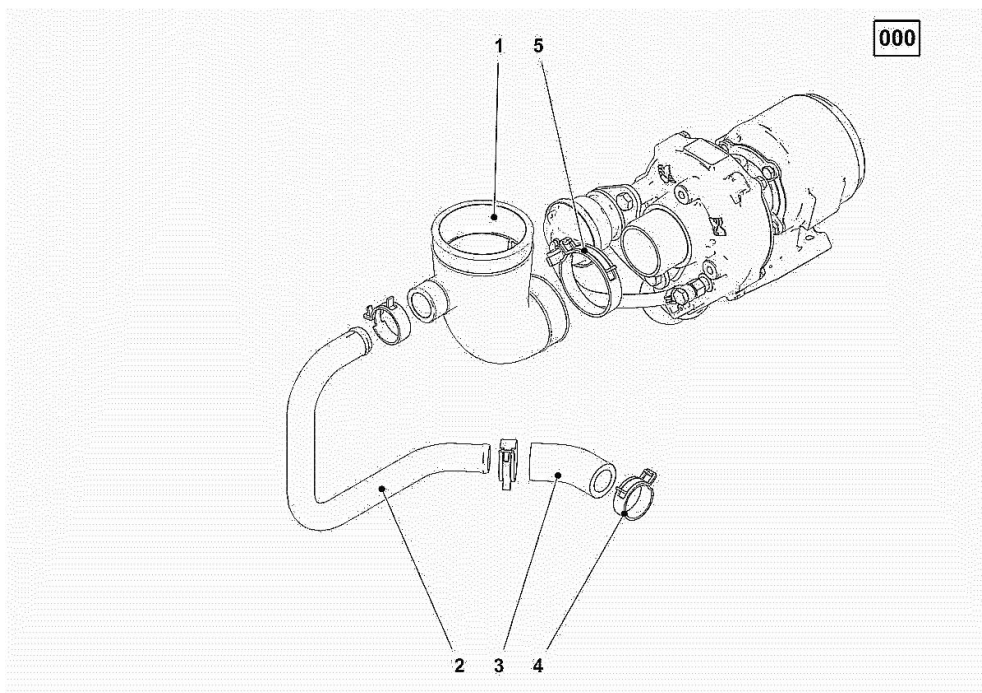

1	04125216	1	tube
2	04125217	1	tube
3	04124531	1	tube
4	01149048	3	clamp DIN 3021 -A-30X12

Section: B0 - ENGINE

**BLEEDING TUBE**

Fig.	P/n	QTY	Name
5	01149067	1	clamp DIN 3021 -A-60X12

Section: B0 - ENGINE  
**BLEEDING TUBE**