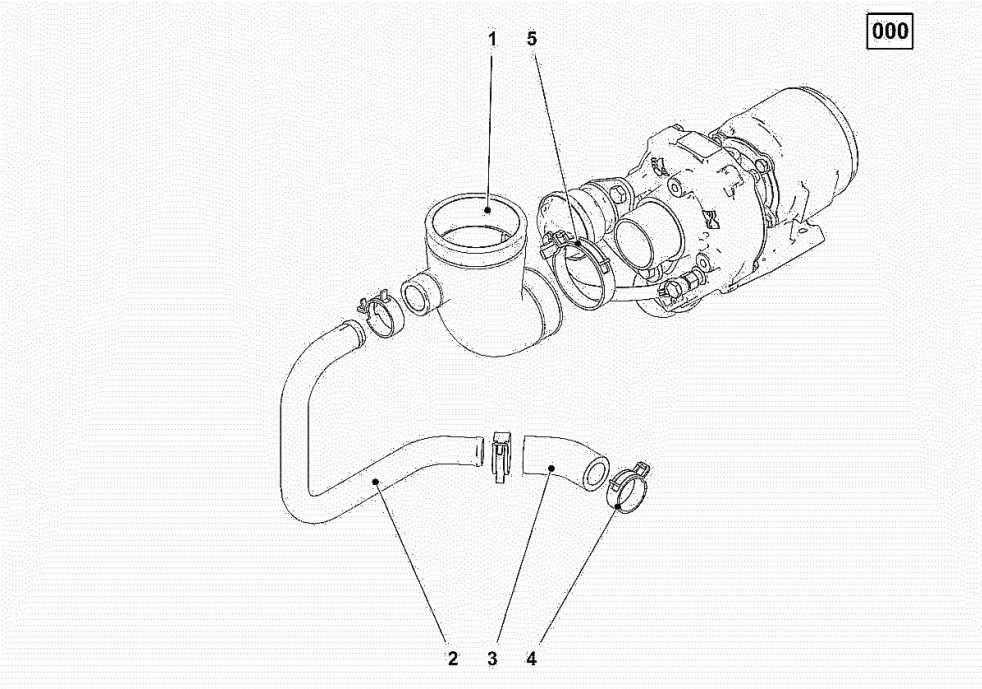

1	04125216	1	tube
2	04125217	1	tube
3	04124531	1	tube
4	01149048	3	clamp DIN 3021 -A-30X12

Section: B0 - ENGINE

**BLEEDING TUBE**

Fig.	P/n	QTY	Name
5	01149067	1	clamp DIN 3021 -A-60X12

Section: B0 - ENGINE  
**BLEEDING TUBE**