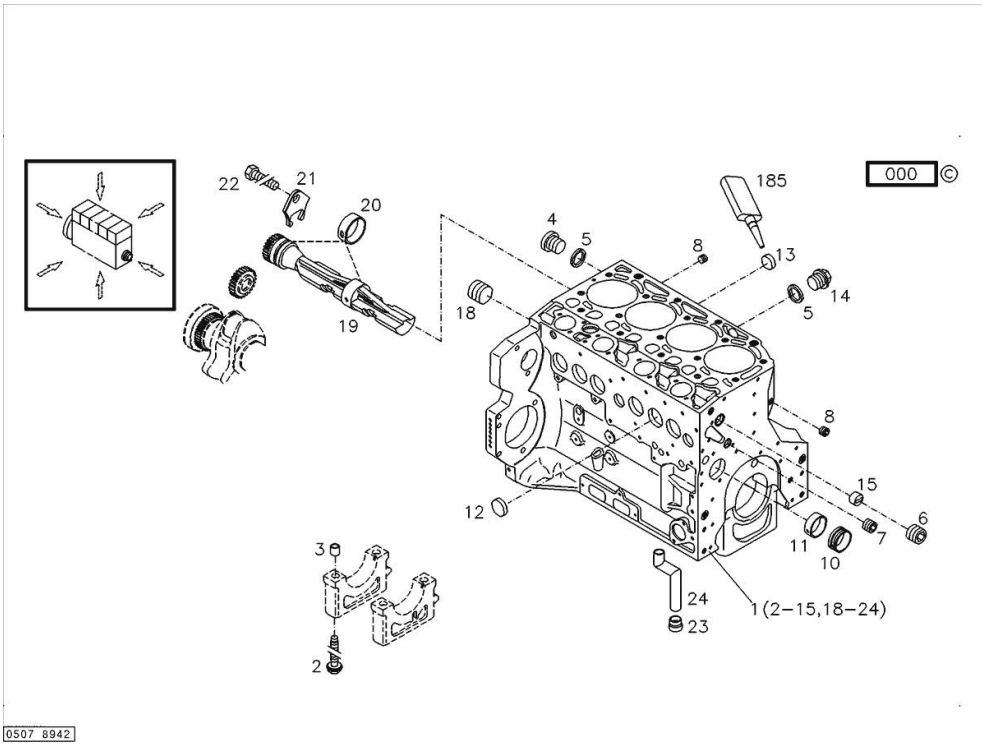

KURBELGEHAEUSE

Fig.	P/n	QTY	Name
18	04226536	1	bottom 30 Nm
19	04259301	2	shaft
20	04252834	4	bush
21	04251810	2	plug
22	01181672	2	nut H 2091 -4017-M8X16-10.9-GESCHW-MK-1.0
23	04255998	1	ring
24	04254026	1	pipng