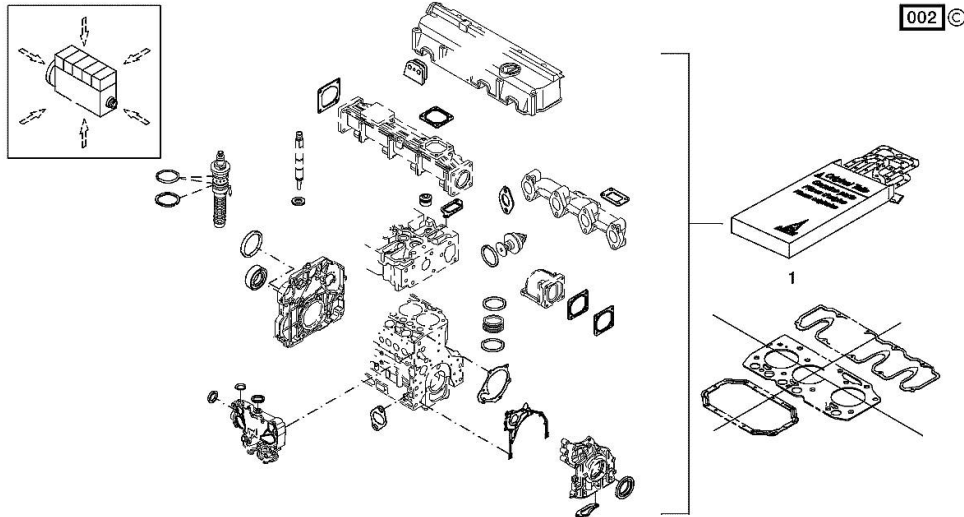

Notes:

[R3 EVO 100 TARGET]

19	0.014.9247.3/20	1	bracket
20	0.010.6442.0/10	1	bracket
21	2.0112.322.2	4	screw m 10 p.1.5x65
22	2.1475.003.2	4	washer 10

9_N9116_01_0-B-001

Section: B0 - ENGINE
SERIE GUARNIZIONI

Fig.	P/n	QTY	Name
------	-----	-----	------

Notes:
 [R3 EVO 100 TARGET]

Engine serial number:

10442700 10442703 10442708 10442715 10442727 10442729 10442745 10444927 10444943 10444949 10444950
 10444954 10444969 10448698 10448703 10448711 10449469 10449474 10498480 10498484 10498485 10498486
 10498491 10498499 10498501 10498506 10498507 10511656 10511666 10511670 10511673 10511689 10511690
 10523471 10543310 10731238 10731245 10731249 10731251 10731259 10731262 10731264 10733424 10733433
 10740248 10740254 10740294 10740296 10740302 10740309 10740316 10742183 10742185 10742192 10744385
 10747816 10747819 10747821 10747823 10747825 10748607 10748609 10749585 10751327 66000011 66000020
 66000033 66000041 66000048 66000053 66000054 66000056 66000060 66000136 66000142 66000144 66000189
 66000204 66000208 66000277 66000279 66000286 66000296 66000303 66000304 66000310 66000318 66000320
 66000323 66000324 66000325 66000329 66000366 66000372 66000380 66000384 66000392 66000396 66000420
 66000422 66000436 66000465 66000506 66000529 66000532 66000544 66000548 66000552 66000558 66000564
 66000572 66000605 66000606 66000613

1	02937585	1	gasket set THE KIT DOES NOT CONTAIN ALL THE GASKETS: SEE SM 0199-99-9449
---	----------	---	--

FASTENINGS

Fig.	P/n	QTY	Name
------	-----	-----	------

Notes:

[R3 EVO 100 TARGET]

Engine serial number: