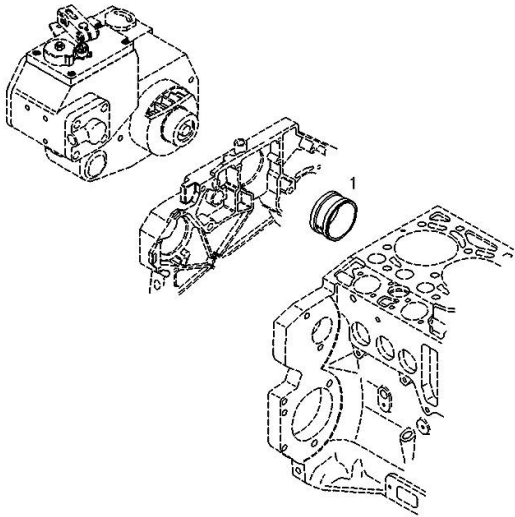

1	01183645	12	screw EN 1662 -F-M8X35-10.9-ZNAL-A
2	04504325	1	gasket
3	01181406	1	bushing H 2341 -B11X8-FE/ZN12C*

003 ©

BUSH

Fig.	P/n	QTY	Name
------	-----	-----	------

Notes:
[R3 EVO 100 TARGET]

Engine serial number:

1	02111679	1	bush
---	----------	---	------

002

KURBELGEHAEUSE

Fig.	P/n	QTY	Name
------	-----	-----	------

Notes:

[R3 EVO 100 TARGET]

Engine serial number:

10442700 10442703 10442708 10442715 10442727 10442729 10442745 10444927 10444943 10444949 10444950
 10444954 10444969 10448698 10448703 10448711 10449469 10449474 10498480 10498484 10498485 10498486
 10498491 10498499 10498501 10498506 10498507 10511656 10511666 10511670 10511673 10511689 10511690
 10523471 10543310 10731238 10731245 10731249 10731251 10731259 10731262 10731264 10733424 10733433
 66000011 66000020 66000033 66000041 66000048 66000053 66000054 66000056 66000060 66000136 66000142
 66000144 66000189 66000204 66000208 66000277 66000279 66000286 66000296 66000303 66000304 66000310
 66000318 66000320 66000323 66000324 66000325 66000329 66000366 66000372 66000380 66000384 66000392
 66000396 66000420 66000422 66000436 66000465 66000506 66000529 66000532 66000544 66000548 66000552
 66000558 66000564 66000572 66000605 66000606 66000613