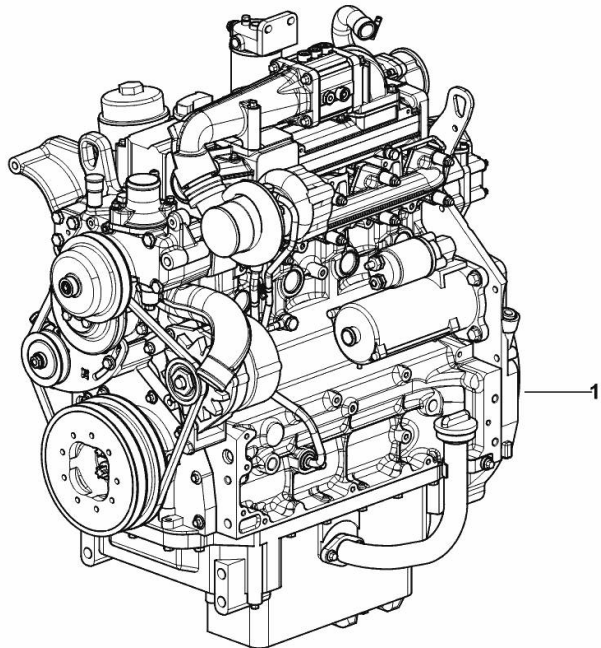

ENGINE

Fig.	P/n	QTY	Name
------	-----	-----	------

Notes:

[R3 EVO 100 TARGET]

1	25007152	1	engine ON ORDERING PLEASE ENGINE NO. REQUIRED
---	----------	---	---

9_N9219_01_0-A-001

SUPPORTS

Fig.	P/n	QTY	Name
------	-----	-----	------

Notes:

[R3 EVO 100 TARGET]

19	0.014.9247.3/20	1	bracket
20	0.010.6442.0/10	1	bracket
21	2.0112.322.2	4	screw m 10 p.1.5x65
22	2.1475.003.2	4	washer 10

9_N9116_01_0-B-001

Section: B0 - ENGINE
SERIE GUARNIZIONI

Fig.	P/n	QTY	Name
------	-----	-----	------

Notes:
 [R3 EVO 100 TARGET]

Engine serial number:

10442700 10442703 10442708 10442715 10442727 10442729 10442745 10444927 10444943 10444949 10444950
 10444954 10444969 10448698 10448703 10448711 10449469 10449474 10498480 10498484 10498485 10498486
 10498491 10498499 10498501 10498506 10498507 10511656 10511666 10511670 10511673 10511689 10511690
 10523471 10543310 10731238 10731245 10731249 10731251 10731259 10731262 10731264 10733424 10733433
 10740248 10740254 10740294 10740296 10740302 10740309 10740316 10742183 10742185 10742192 10744385
 10747816 10747819 10747821 10747823 10747825 10748607 10748609 10749585 10751327 66000011 66000020
 66000033 66000041 66000048 66000053 66000054 66000056 66000060 66000136 66000142 66000144 66000189
 66000204 66000208 66000277 66000279 66000286 66000296 66000303 66000304 66000310 66000318 66000320
 66000323 66000324 66000325 66000329 66000366 66000372 66000380 66000384 66000392 66000396 66000420
 66000422 66000436 66000465 66000506 66000529 66000532 66000544 66000548 66000552 66000558 66000564
 66000572 66000605 66000606 66000613