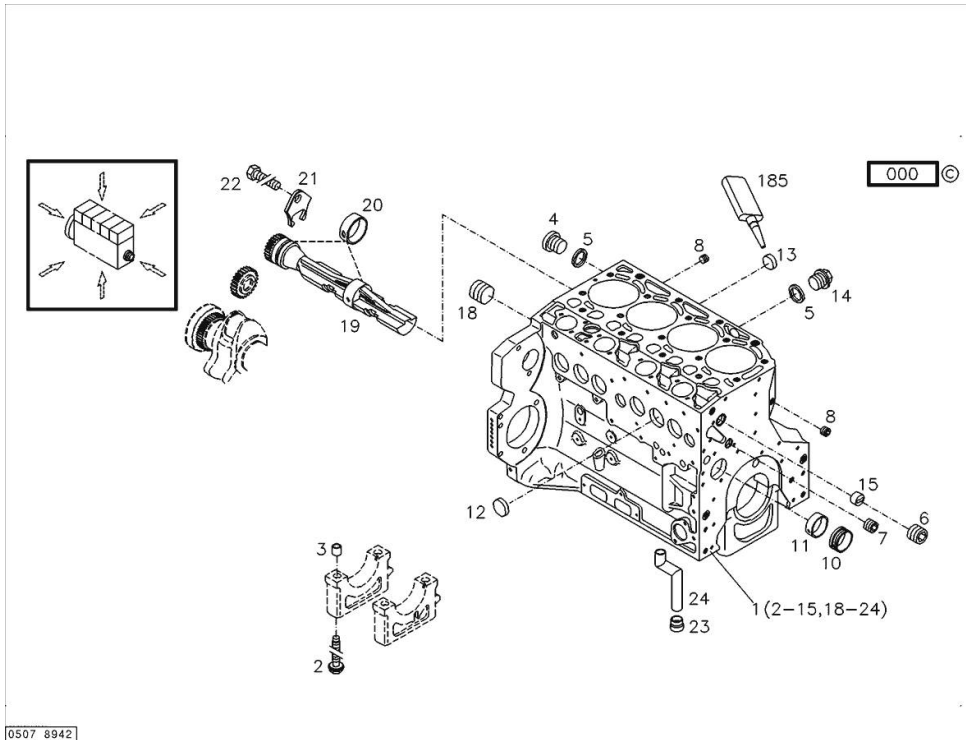

1	01183645	12	screw EN 1662 -F-M8X35-10.9-ZNAL-A
2	04504325	1	gasket
3	01181406	1	bushing H 2341 -B11X8-FE/ZN12C*

003 ©

BUSH

Fig.	P/n	QTY	Name
------	-----	-----	------

Notes:
[R3 EVO 100 TARGET]

Engine serial number:

1	02111679	1	bush
---	----------	---	------

002

KURBELGEHAEUSE

Fig.	P/n	QTY	Name
------	-----	-----	------

Notes:

[R3 EVO 100 TARGET]

Engine serial number:

10442700 10442703 10442708 10442715 10442727 10442729 10442745 10444927 10444943 10444949 10444950
 10444954 10444969 10448698 10448703 10448711 10449469 10449474 10498480 10498484 10498485 10498486
 10498491 10498499 10498501 10498506 10498507 10511656 10511666 10511670 10511673 10511689 10511690
 10523471 10543310 10731238 10731245 10731249 10731251 10731259 10731262 10731264 10733424 10733433
 66000011 66000020 66000033 66000041 66000048 66000053 66000054 66000056 66000060 66000136 66000142
 66000144 66000189 66000204 66000208 66000277 66000279 66000286 66000296 66000303 66000304 66000310
 66000318 66000320 66000323 66000324 66000325 66000329 66000366 66000372 66000380 66000384 66000392
 66000396 66000420 66000422 66000436 66000465 66000506 66000529 66000532 66000544 66000548 66000552
 66000558 66000564 66000572 66000605 66000606 66000613

185	01319911	1	sealing compound ml. 50
1	04289939	1	crankcase MIT POS.... (2-15,18-24)
2	04254240	10	screw 50 Nm , 90° , 90°
3	04160764	10	bushing
4	01110423	1	screw 35 Nm DIN 908 -M14X1,5-ST-ZNPHRF
5	01118693	3	gasket 14x20 DIN 7603 -A14X20-CU
6	01180890	1	screw 95 Nm H 2812 -906-M30X1,5-ST-A4C-PRE80
7	01180906	1	screw H 2812 -906-M22X1,5-ST-A4C-PRE80
8	01182031	2	screw 35 Nm H 2812 -906-M14X1,5-ST-A3C-LOCTITE506
10	04251884	4	plug
11	04250086	1	ring
12	01148032	6	cover DIN 443 -A45-ZNPHR
13	01179634	4	plug H 2860 -A36-ST-FE/ZNPHR
14	01100940	2	screw 35 Nm DIN 7604 -AM14X1,5-ST-A4C
15	04202518	1	sleeve