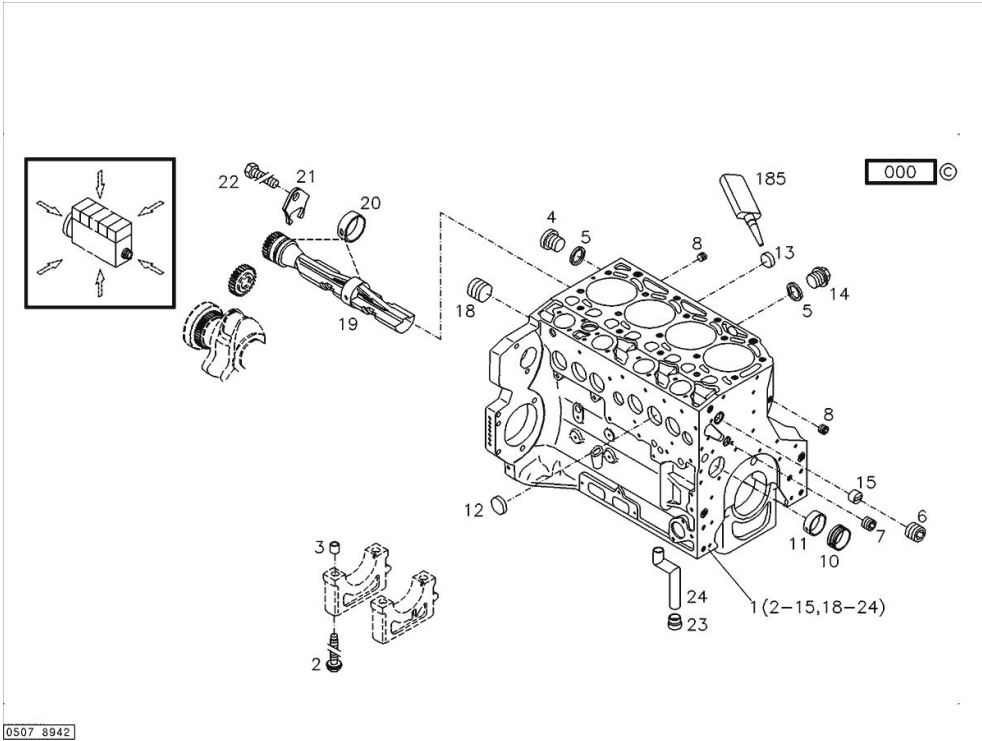

0507 1876

1	04203321	1	valve WITH POS.... (2)
2	04206233	1	gasket
3	01148431	2	screw - FROM THE MONTH OF ASSEMBLY SEE POS. (B) - UP TO THE MONTH OF ASSEMBLY (A) FROM THE MONTH OF ASSEMBLY A = 09.1995 B = POS. 950 ISO 4762 -M6X20-8.8-ZNAL-A
4	04207290	1	piping
5	01124654	2	washer 6,4 d433 ISO 7092 -6-140HV-A4C*
950	01181965	2	screw - UP TO MONTH OF ASSEMBLY (A) - FROM MONTH OF ASSEMBLY SEE POS. (B) A = 08.1995 B = POS. 3 EN 1662 -F-M6X20-10.9-ZNAL-A

Section: B0 - ENGINE
KURBELGEHAEUSE

Fig.	P/n	QTY	Name
------	-----	-----	------

Notes:
 [R3 EVO 110 -> 5001]

Engine serial number:
 10714566

185	01319911	1	sealing compound ml. 50
1	04289939	1	crankcase MIT POS.... (2-15,18-24)
2	04254240	10	screw 50 Nm , 90° , 90°
3	04160764	10	bushing
4	01110423	1	screw 35 Nm DIN 908 -M14X1,5-ST-ZNPHRF
5	01118693	3	gasket 14x20 DIN 7603 -A14X20-CU
6	01180890	1	screw 95 Nm H 2812 -906-M30X1,5-ST-A4C-PRE80
7	01180906	1	screw H 2812 -906-M22X1,5-ST-A4C-PRE80
8	01182031	2	screw 35 Nm H 2812 -906-M14X1,5-ST-A3C-LOCTITE506
10	04251884	4	plug
11	04250086	1	ring
12	01148032	6	cover DIN 443 -A45-ZNPHR
13	01179634	4	plug H 2860 -A36-ST-FE/ZNPHR
14	01100940	2	screw 35 Nm DIN 7604 -AM14X1,5-ST-A4C
15	04202518	1	sleeve
18	04226536	1	bottom 30 Nm
19	04259301	2	shaft
20	04252834	4	bush
21	04251810	2	plug
22	01181672	2	nut H 2091 -4017-M8X16-10.9-GESCHW-MK-1.0