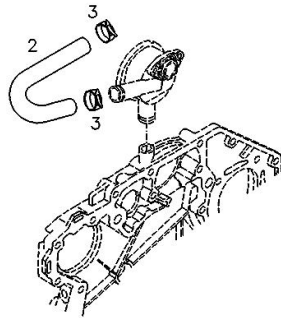

000 ©

2	04258132	1	tube
3	01178750	2	clamp DIN 3021 -A-29X15