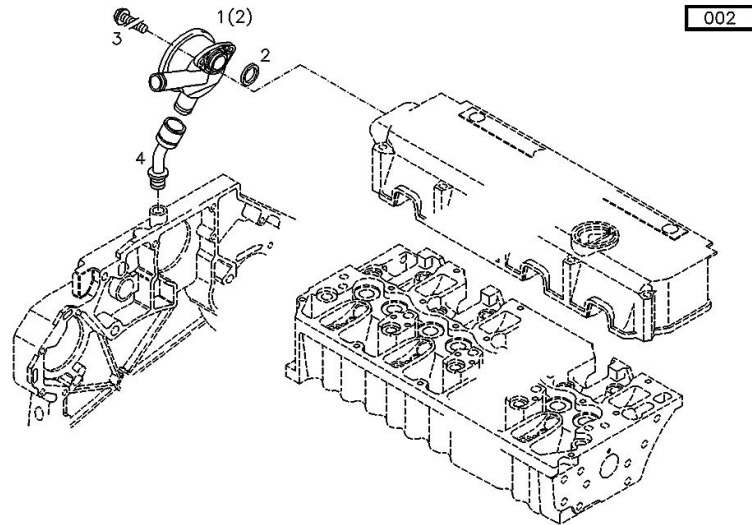

000 ©

2	04258132	1	tube
3	01178750	2	clamp DIN 3021 -A-29X15

Section: B0 - ENGINE
CRANKCASE BREATHER

Fig.	P/n	QTY	Name
------	-----	-----	------

Notes:
 [R3 EVO 85 -> 20001]

Engine serial number:

10458044 10601462 10764586 10792334 10793451 10800729 10800731 10800736 10808670 10816462 10825523
 10827522 10827523 10837330 10837344 10858161 10858162 10862767 10883053 10890256 10895694 10895695
 10895698 10900748 10905515 10911095 10914472 10914475 10917478 10927933 10932279 10959231 10970864
 10979818 10988996 10995798 11009549 11009550 11009634 11015975 11027059 11027061 11031784 11031786
 11032189 11032640 11041373 11055434 11055436 11089146 11089154 11089161 11089162 11089171 11092745
 11096713 11098287 11117497 11121267 11121275 11121302 11121305 11121308 11121310 11121311 11130275
 11134303 11135093 11136394 11136398 11138704 11140620 11144825 11146353 11146364 11149906 11152442
 11152443 11152445 11164694 11172109 11174578 11174928 11176592 11177797 11182272 11182276 11182277
 11182294 11204574

1	04203321	1	valve WITH POS.... (2)
2	04206233	1	gasket
3	01148431	2	screw - FROM THE MONTH OF ASSEMBLY SEE POS. (B) - UP TO THE MONTH OF ASSEMBLY (A) FROM THE MONTH OF ASSEMBLY A = 09.1995 B = POS. 950 ISO 4762 -M6X20-8.8-ZNAL-A
4	04207290	1	piping
5	01124654	2	washer 6,4 d433 ISO 7092 -6-140HV-A4C*
950	01181965	2	screw - UP TO MONTH OF ASSEMBLY (A) - FROM MONTH OF ASSEMBLY SEE POS. (B) A = 08.1995 B = POS. 3 EN 1662 -F-M6X20-10.9-ZNAL-A