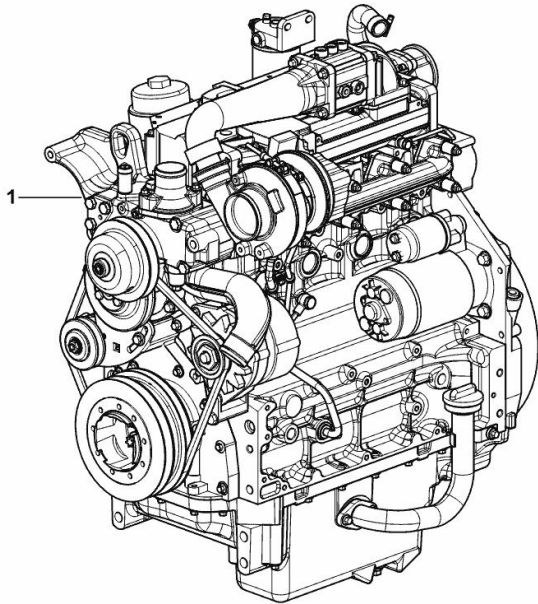

ENGINE

Fig.	P/n	QTY	Name
------	-----	-----	------

Notes:

[R3 EVO 85 -> 20001] -> 20001

1	25007708	1	engine ON ORDERING PLEASE ENGINE NO. REQUIRED
---	----------	---	---

9_O2919_02_0-A-001

ENGINE

Fig.	P/n	QTY	Name
------	-----	-----	------

Notes:

[R3 EVO 85 -> 20001] -> 20001

19	0.014.9247.3/20	1	bracket
20	0.010.6442.0/10	1	bracket
21	2.0112.322.2	4	screw m 10 p.1.5x65
22	2.1475.003.2	4	washer 10

9_O3016_01_0-B-001

Section: B0 - ENGINE
SERIE GUARNIZIONI

Fig.	P/n	QTY	Name
------	-----	-----	------

Notes:

[R3 EVO 85 -> 20001]

Engine serial number:

10601462 10764586 10792334 10793451 10800729 10800731 10800736 10808670 10816462 10825523 10827522
 10827523 10837330 10837344 10858161 10858162 10862767 10883053 10890256 10895694 10895695 10895698
 10900748 10905515 10911095 10914472 10914475 10917478 10927933 10932279 10959231 10970864 10979818
 10988996 10995798 11009549 11009550 11009634 11015975 11027059 11027061 11031784 11031786 11032189
 11032640 11041373 11055434 11055436 11089146 11089154 11089161 11089162 11089171 11092745 11096713
 11098287 11117497 11121267 11121275 11121302 11121305 11121308 11121310 11121311 11130275 11134303
 11135093 11136394 11136398 11138704 11140620 11144825 11146353 11146364 11149906 11152442 11152443
 11152445 11164694 11172109 11174578 11174928 11176592 11177797 11182272 11182276 11182277 11182294
 11204574