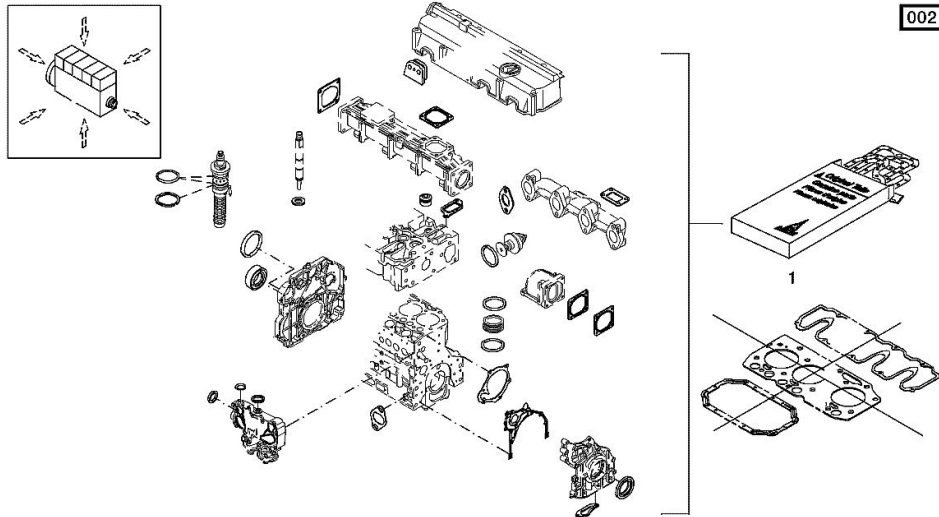

Notes:

[R3 EVO 85 -> 20001] -> 20001

19	0.014.9247.3/20	1	bracket
20	0.010.6442.0/10	1	bracket
21	2.0112.322.2	4	screw m 10 p.1.5x65
22	2.1475.003.2	4	washer 10

9_O3016_01_0-B-001

Section: B0 - ENGINE
SERIE GUARNIZIONI

Fig.	P/n	QTY	Name
------	-----	-----	------

Notes:

[R3 EVO 85 -> 20001]

Engine serial number:

10601462 10764586 10792334 10793451 10800729 10800731 10800736 10808670 10816462 10825523 10827522
 10827523 10837330 10837344 10858161 10858162 10862767 10883053 10890256 10895694 10895695 10895698
 10900748 10905515 10911095 10914472 10914475 10917478 10927933 10932279 10959231 10970864 10979818
 10988996 10995798 11009549 11009550 11009634 11015975 11027059 11027061 11031784 11031786 11032189
 11032640 11041373 11055434 11055436 11089146 11089154 11089161 11089162 11089171 11092745 11096713
 11098287 11117497 11121267 11121275 11121302 11121305 11121308 11121310 11121311 11130275 11134303
 11135093 11136394 11136398 11138704 11140620 11144825 11146353 11146364 11149906 11152442 11152443
 11152445 11164694 11172109 11174578 11174928 11176592 11177797 11182272 11182276 11182277 11182294
 11204574

002 ©

1	02937585	1	gasket set THE KIT DOES NOT CONTAIN ALL THE GASKETS: SEE SM 0199-99-9449
---	----------	---	--

FASTENINGS

Fig.	P/n	QTY	Name
------	-----	-----	------

Notes:

[R3 EVO 85 -> 20001]

Engine serial number: