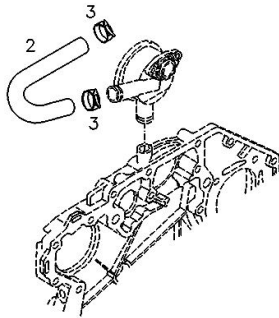

BLEEDING TUBE

Fig.	P/n	QTY	Name

Notes:

[R3 EVO 85 -> 20001]

Engine serial number:

10764586 10792334 10793451 10800729 10800731 10800736 10808670 10816462 10825523 10827522 10827523
10837330 10837344 10858161 10858162 10862767 10883053 10890256 10895694 10895695 10895698 10900748
10905515 10911095 10914472 10914475 10917478 10927933 10932279 10959231 10970864 10979818 10988996
10995798 11009549 11009550 11009634 11015975 11027059 11027061 11031784 11031786 11032189 11032640
11041373 11055434 11055436 11089146 11089154 11089161 11089162 11089171 11092745 11096713 11098287
11117497 11121267 11121275 11121302 11121305 11121308 11121310 11121311 11130275 11134303 11135093
11136394 11136398 11138704 11140620 11144825 11146353 11146364 11149906 11152442 11152443 11152445
11164694 11172109 11174578 11174928 11176592 11177797 11182272 11182276 11182277 11182294 11204574

000 ©

2	04258132	1	tube
3	01178750	2	clamp DIN 3021 -A-29X15