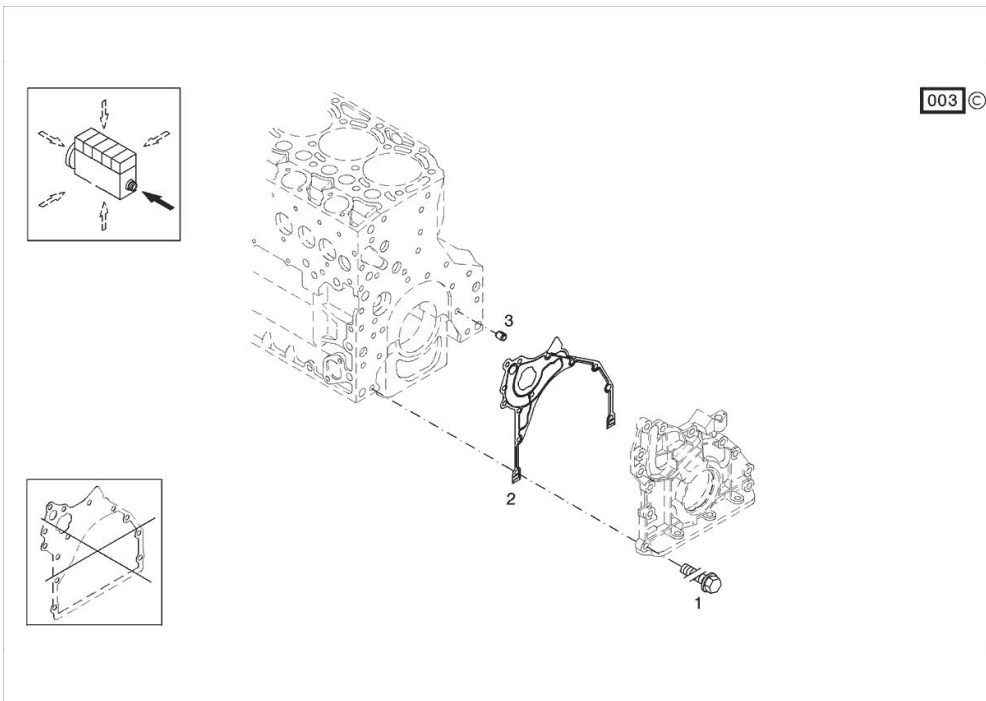

FASTENINGS

Fig.	P/n	QTY	Name

Notes:

[R3 EVO 85 -> 20001]

Engine serial number:

10458044 10601462 10764586 10792334 10793451 10800729 10800731 10800736 10808670 10816462 10825523
10827522 10827523 10837330 10837344 10858161 10858162 10862767 10883053 10890256 10895694 10895695
10895698 10900748 10905515 10911095 10914472 10914475 10917478 10927933 10932279 10959231 10970864
10979818 10988996 10995798 11009549 11009550 11009634 11015975 11027059 11027061 11031784 11031786
11032189 11032640 11041373 11055434 11055436 11089146 11089154 11089161 11089162 11089171 11092745
11096713 11098287 11117497 11121267 11121275 11121302 11121305 11121308 11121310 11121311 11130275
11134303 11135093 11136394 11136398 11138704 11140620 11144825 11146353 11146364 11149906 11152442
11152443 11152445 11164694 11172109 11174578 11174928 11176592 11177797 11182272 11182276 11182277
11182294 11204574

1	01183645	12	screw EN 1662 -F-M8X35-10.9-ZNAL-A
2	04504325	1	gasket
3	01181406	1	bushing H 2341 -B11X8-FE/ZN12C*