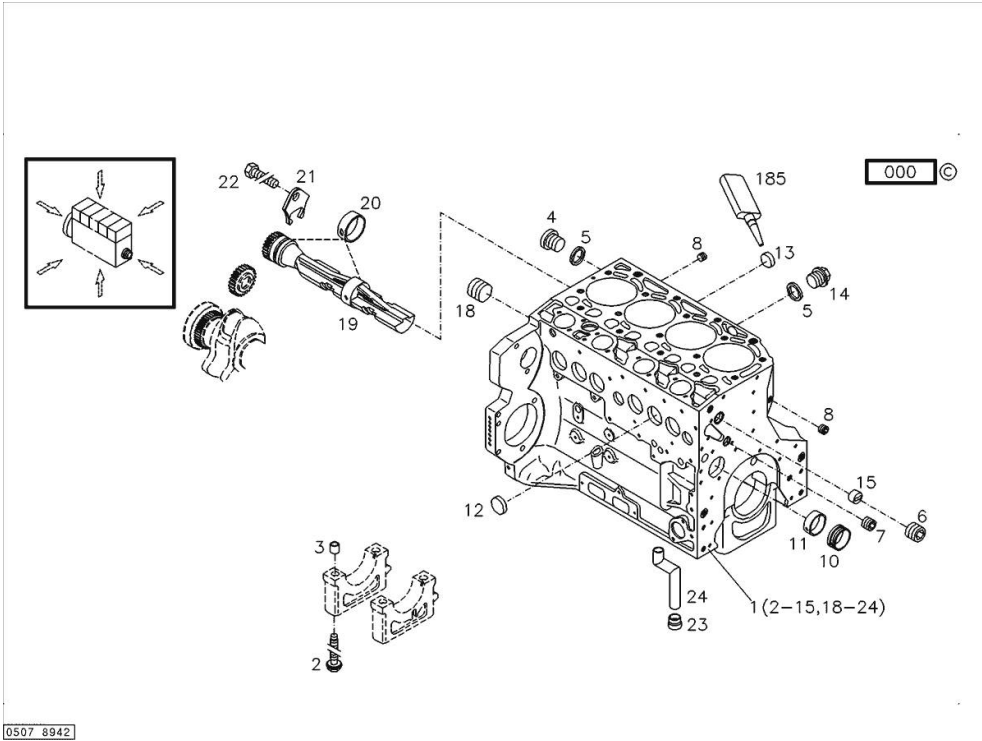

Fig.	P/n	QTY	Name
------	-----	-----	------

Notes:  
[R3 EVO 85 TARGET]

**Engine serial number:**  
 10437362 10437364 10437366 10437400 10449374 10449379 10462335 10500381 10500383 10500384 10508443  
 10508446 10517671 10517673 10517685 10517688 10517705 10520376 10520385 10520393 10520406 10523415  
 10523552 10523554 10713674 10715972 10715985 10715988 10715992 10715994 10731227 10731232 10731233  
 10741050 10741055 10741060 10741062 10741064 10747071 10748575 10748581 10748584 10748588 10748589  
 10748591 10748797 10748802 10748803 66000066 66000074 66000076 66000080 66000084 66000088 66000090  
 66000107 66000237 66000625 66000629 66000633 66000635 66000643 66000645 66000649 66000659 66000684  
 66000765 66000766 66000773 66000803 66000805 66000811

003 ©

1	01183645	12	screw EN 1662 -F-M8X35-10.9-ZNAL-A
2	04504325	1	gasket
3	01181406	1	bushing H 2341 -B11X8-FE/ZN12C*

**BUSH**

Fig.	P/n	QTY	Name
------	-----	-----	------

**Notes:**

[R3 EVO 85 TARGET]

**Engine serial number:**

1	02111679	1	bush
---	----------	---	------

002

0507 2810

**KURBELGEHAEUSE**

Fig.	P/n	QTY	Name
------	-----	-----	------

**Notes:**

[R3 EVO 85 TARGET]

**Engine serial number:**

185	01319911	1	sealing compound ml. 50
1	04289939	1	crankcase MIT POS.... (2-15,18-24)
2	04254240	10	screw 50 Nm , 90° , 90°
3	04160764	10	bushing
4	01110423	1	screw 35 Nm DIN 908 -M14X1,5-ST-ZNPHRF
5	01118693	3	gasket 14x20 DIN 7603 -A14X20-CU
6	01180890	1	screw 95 Nm H 2812 -906-M30X1,5-ST-A4C-PRE80
7	01180906	1	screw H 2812 -906-M22X1,5-ST-A4C-PRE80
8	01182031	2	screw 35 Nm H 2812 -906-M14X1,5-ST-A3C-LOCTITE506
10	04251884	4	plug
11	04250086	1	ring
12	01148032	6	cover DIN 443 -A45-ZNPHR
13	01179634	4	plug H 2860 -A36-ST-FE/ZNPHR
14	01100940	2	screw 35 Nm DIN 7604 -AM14X1,5-ST-A4C
15	04202518	1	sleeve
18	04226536	1	bottom 30 Nm
19	04259301	2	shaft