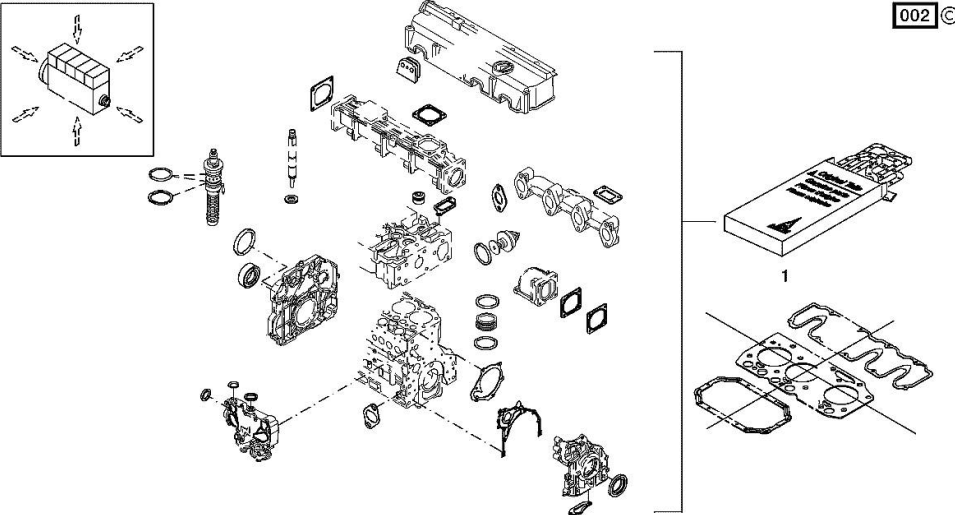

Notes:  
[R3 EVO 85 TARGET]

19	0.014.9247.3/20	1	bracket
20	0.010.6442.0/10	1	bracket
21	2.0112.322.2	4	screw m 10 p.1.5x65
22	2.1475.003.2	4	washer 10

9\_N9116\_01\_0-B-001

Section: B0 - ENGINE  
SERIE GUARNIZIONI

Fig.	P/n	QTY	Name
------	-----	-----	------

Notes:  
[R3 EVO 85 TARGET]

**Engine serial number:**  
 10437362 10437364 10437366 10437400 10449374 10449379 10462335 10500381 10500383 10500384 10508443  
 10508446 10517671 10517673 10517685 10517688 10517705 10520376 10520385 10520393 10520406 10523415  
 10523552 10523554 10713674 10715972 10715985 10715988 10715992 10715994 10731227 10731232 10731233  
 10741050 10741055 10741060 10741062 10741064 10747071 10748575 10748581 10748584 10748588 10748589  
 10748591 10748797 10748802 10748803 66000066 66000074 66000076 66000080 66000084 66000088 66000090  
 66000107 66000237 66000625 66000629 66000633 66000635 66000643 66000645 66000649 66000659 66000684  
 66000765 66000766 66000773 66000803 66000805 66000811

1	02937585	1	gasket set THE KIT DOES NOT CONTAIN ALL THE GASKETS: SEE SM 0199-99-9449
---	----------	---	--

**FASTENINGS**

Fig.	P/n	QTY	Name
------	-----	-----	------

**Notes:**

[R3 EVO 85 TARGET]

**Engine serial number:**