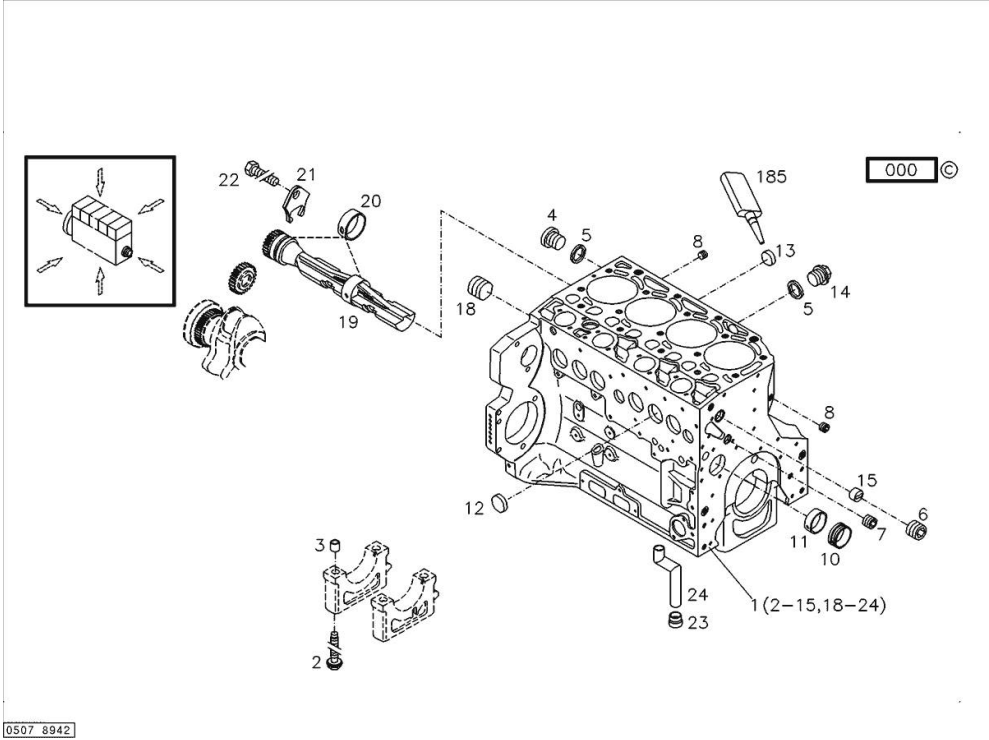

Section: B0 - ENGINE
KURBELGEHAEUSE

Fig.	P/n	QTY	Name
20	04252834	4	bush
21	04251810	2	plug
22	01181672	2	nut
23	04255998	1	ring
24	04254026	1	piping