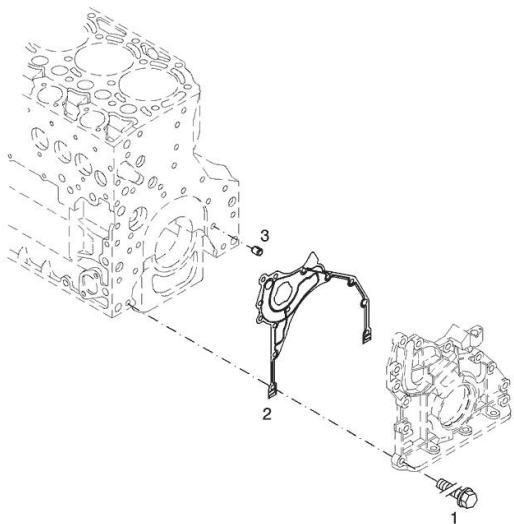

FASTENINGS

Fig.	P/n	QTY	Name

Notes:

[R3 EVO 85 TARGET]

Engine serial number:

10437362 10437364 10437366 10437400 10449374 10449379 10462335 10500381 10500383 10500384 10508443
10508446 10517671 10517673 10517685 10517688 10517705 10520376 10520385 10520393 10520406 10523415
10523552 10523554 10713674 10715972 10715985 10715988 10715992 10715994 10731227 10731232 10731233
10741050 10741055 10741060 10741062 10741064 10747071 10748575 10748581 10748584 10748588 10748589
10748591 10748797 10748802 10748803 66000066 66000074 66000076 66000080 66000084 66000088 66000090
66000107 66000237 66000625 66000629 66000633 66000635 66000643 66000645 66000649 66000659 66000684
66000765 66000766 66000773 66000803 66000805 66000811

003 ©

1	01183645	12	screw EN 1662 -F-M8X35-10.9-ZNAL-A
2	04504325	1	gasket
3	01181406	1	bushing H 2341 -B11X8-FE/ZN12C*