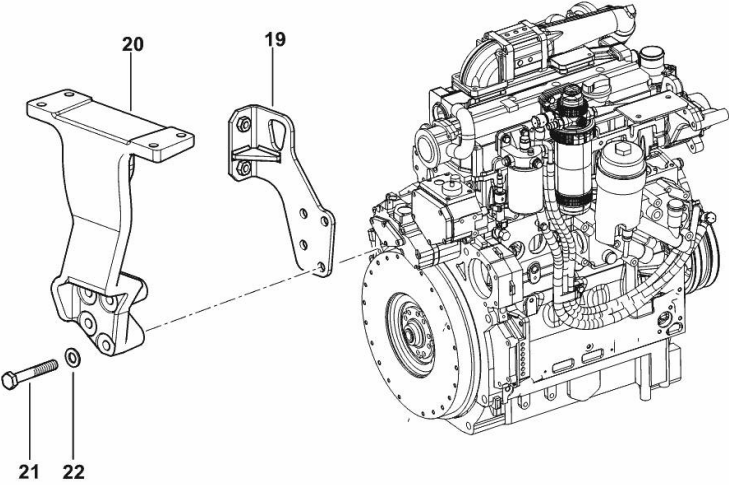

**ENGINE**

Fig.	P/n	QTY	Name
------	-----	-----	------

Notes:  
[R3 EVO 85 TARGET]

1	25007151	1	engine ON ORDERING PLEASE ENGINE NO. REQUIRED
---	----------	---	---

**SUPPORTS**

Fig.	P/n	QTY	Name
------	-----	-----	------

Notes:  
[R3 EVO 85 TARGET]

19	0.014.9247.3/20	1	bracket
20	0.010.6442.0/10	1	bracket
21	2.0112.322.2	4	screw m 10 p.1.5x65
22	2.1475.003.2	4	washer 10

9\_N9116\_01\_0-B-001

Section: B0 - ENGINE  
SERIE GUARNIZIONI

Fig.	P/n	QTY	Name
------	-----	-----	------

Notes:  
[R3 EVO 85 TARGET]

**Engine serial number:**  
 10437362 10437364 10437366 10437400 10449374 10449379 10462335 10500381 10500383 10500384 10508443  
 10508446 10517671 10517673 10517685 10517688 10517705 10520376 10520385 10520393 10520406 10523415  
 10523552 10523554 10713674 10715972 10715985 10715988 10715992 10715994 10731227 10731232 10731233  
 10741050 10741055 10741060 10741062 10741064 10747071 10748575 10748581 10748584 10748588 10748589  
 10748591 10748797 10748802 10748803 66000066 66000074 66000076 66000080 66000084 66000088 66000090  
 66000107 66000237 66000625 66000629 66000633 66000635 66000643 66000645 66000649 66000659 66000684  
 66000765 66000766 66000773 66000803 66000805 66000811