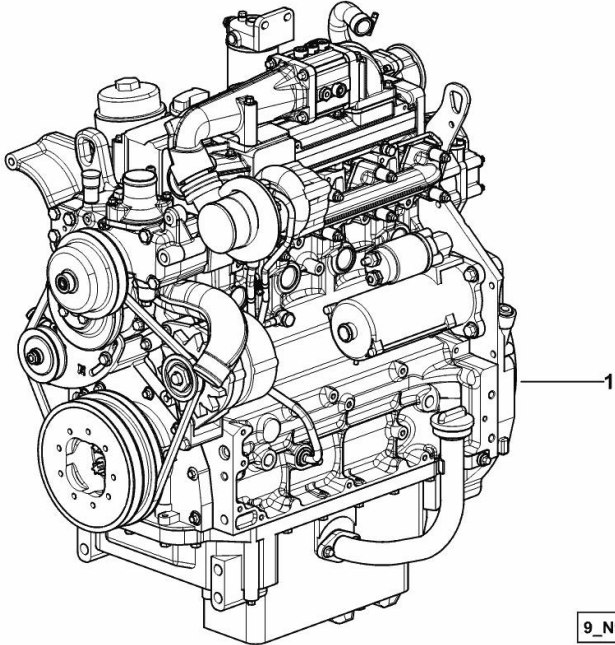

**ENGINE**

Fig.	P/n	QTY	Name
------	-----	-----	------

Notes:  
[R3 EVO 85 TARGET]

1	25007151	1	engine ON ORDERING PLEASE ENGINE NO. REQUIRED
---	----------	---	---

**SUPPORTS**

Fig.	P/n	QTY	Name
------	-----	-----	------

Notes:  
[R3 EVO 85 TARGET]

19	0.014.9247.3/20	1	bracket
20	0.010.6442.0/10	1	bracket
21	2.0112.322.2	4	screw m 10 p.1.5x65
22	2.1475.003.2	4	washer 10

9\_N9116\_01\_0-B-001

Section: B0 - ENGINE  
SERIE GUARNIZIONI

Fig.	P/n	QTY	Name
------	-----	-----	------

Notes:  
[R3 EVO 85 TARGET]

**Engine serial number:**  
 10437362 10437364 10437366 10437400 10449374 10449379 10462335 10500381 10500383 10500384 10508443  
 10508446 10517671 10517673 10517685 10517688 10517705 10520376 10520385 10520393 10520406 10523415  
 10523552 10523554 10713674 10715972 10715985 10715988 10715992 10715994 10731227 10731232 10731233  
 10741050 10741055 10741060 10741062 10741064 10747071 10748575 10748581 10748584 10748588 10748589  
 10748591 10748797 10748802 10748803 66000066 66000074 66000076 66000080 66000084 66000088 66000090  
 66000107 66000237 66000625 66000629 66000633 66000635 66000643 66000645 66000649 66000659 66000684  
 66000765 66000766 66000773 66000803 66000805 66000811