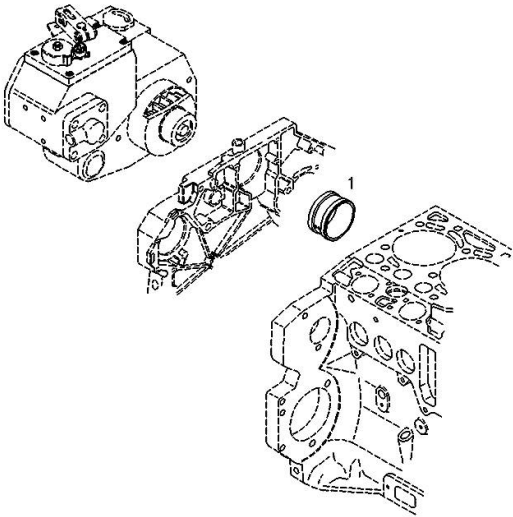

003 ©

1	01183645	12	screw EN 1662 -F-M8X35-10.9-ZNAL-A
2	04504325	1	gasket
3	01181406	1	bushing H 2341 -B11X8-FE/ZN12C*

**BUSH**

Fig.	P/n	QTY	Name
------	-----	-----	------

**Notes:**

[R3 EVO 85 TARGET]

**Engine serial number:**

1	02111679	1	bush
---	----------	---	------

002

0507 2810

**KURBELGEHAEUSE**

Fig.	P/n	QTY	Name
------	-----	-----	------

**Notes:**

[R3 EVO 85 TARGET]

**Engine serial number:**