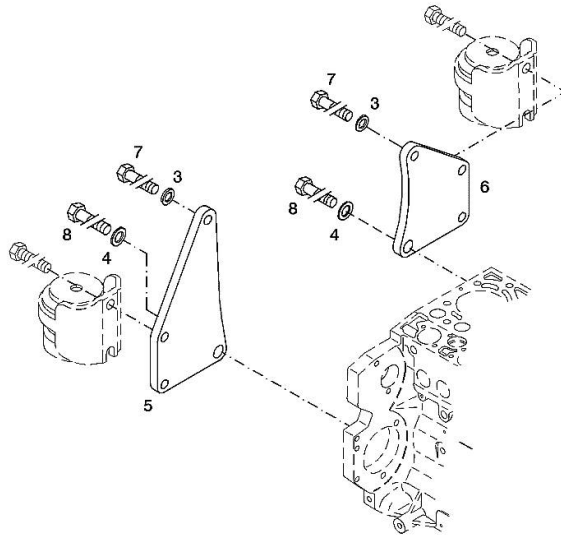

006 ©

Section: B0 - ENGINE
OIL FILLER NECK

Fig.	P/n	QTY	Name
------	-----	-----	------

Notes:
 [R6.160 T4i]

Engine serial number:
 22000041

1	04207099	1	tube
2	01178421	1	gasket DIN 71511 -35X58X1,5-DEUTZFW31
3	01181433	2	screw 30 Nm EN 1662 -F-M8X20-LG2,5-10.9-ZNAL-A

003 ©

3	01182016	2	disc H 2308 -13X24X3-ZNAL-A
4	01181400	2	washer H 2308 -18X25X1,5-A4C
5	04206926	1	plate dx/rh/re
6	04206927	1	plate sx/lh/li
7	01148137	2	screw - UP TO MONTH OF ASSEMBLY (A) - FROM MONTH OF ASSEMBLY SEE POS. (B) A = 06.2009 B = POS. 950 DIN 931 -M12X75-10.9-ZNAL-A
8	01148037	2	screw UP TO MONTH OF ASSEMBLY (A) - FROM MONTH OF ASSEMBLY SEE POS. (B) A = 06.2009 B = POS. 951 ISO 4014 -M16X75-10.9-OELGESCHW
950	01149017	2	screw - FROM MONTH OF ASSEMBLY SEE POS. (B) - UP TO MONTH OF ASSEMBLY (A) FROM MONTH OF ASSEMBLY A = 07.2009 B = 7 DIN 34800 -BM12X75-10.9-ZNAL-A
951	01180235	2	screw - FROM MONTH OF ASSEMBLY SEE POS. (B) - UP TO MONTH OF ASSEMBLY (A) FROM MONTH OF ASSEMBLY A = 07.2009 B= Pos.8 H 2032 -HBM16X75-10.9-GESCHW

Section: B0 - ENGINE
KURBELGEHAEUSE

Fig.	P/n	QTY	Name
------	-----	-----	------

Notes:

[R6.160 T4i]

Engine serial number:

22000041 22000183 22000184

185	01319910	1	guard
1	04505233	1	crankcase MIT POS.... (2,3,5-14)
2	04254240	14	screw 50 Nm , 90° , 90°
3	04160764	14	bushing
5	01148836	2	oil seal DIN 7603 -D14X20-CU-VERZINNT
6	01148863	1	rubber plug DIN 7603 -D22X27-CU-VERZINNT
7	04292706	1	plug 80 Nm
8	01182031	2	screw 35 Nm H 2812 -906-M14X1,5-ST-A3C-LOCTITE506
9	04226536	1	bottom 30 Nm
10	04251884	6	plug
11	04507765	1	bushing
12	01148032	9	cover DIN 443 -A45-ZNPHR
13	01148031	6	plug DIN 443 -A36-ZNPHR
14	01100940	2	screw 35 Nm DIN 7604 -AM14X1,5-ST-A4C