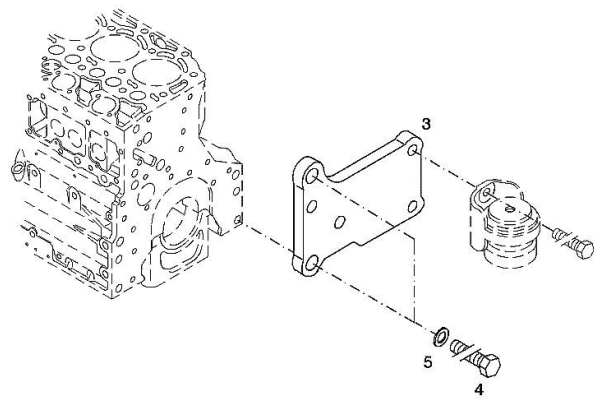

1	04600334	1	crankcase MIT POS.... (2,3,5-14)
2	04254240	14	screw 50 Nm , 90° , 90°
3	04160764	14	bushing
5	01148836	2	oil seal DIN 7603 -D14X20-CU-VERZINNT
6	01148863	1	rubber plug DIN 7603 -D22X27-CU-VERZINNT
7	04292706	1	plug 80 Nm
8	01182031	2	screw 35 Nm H 2812 -906-M14X1,5-ST-A3C-LOCTITE506
9	04226536	1	bottom 30 Nm
10	04507244	6	bushing
11	04507765	1	bushing
12	01148032	9	cover DIN 443 -A45-ZNPHR
13	01148031	6	plug DIN 443 -A36-ZNPHR
14	01100940	2	screw 35 Nm DIN 7604 -AM14X1,5-ST-A4C
185	01319910	1	guard

006 ©

Section: B0 - ENGINE
OIL FILLER NECK

Fig.	P/n	QTY	Name
------	-----	-----	------

Notes:
 [R6.160 T4i]

Engine serial number:
 22000041

1	04207099	1	tube
2	01178421	1	gasket DIN 71511 -35X58X1,5-DEUTZFW31
3	01181433	2	screw 30 Nm EN 1662 -F-M8X20-LG2,5-10.9-ZNAL-A