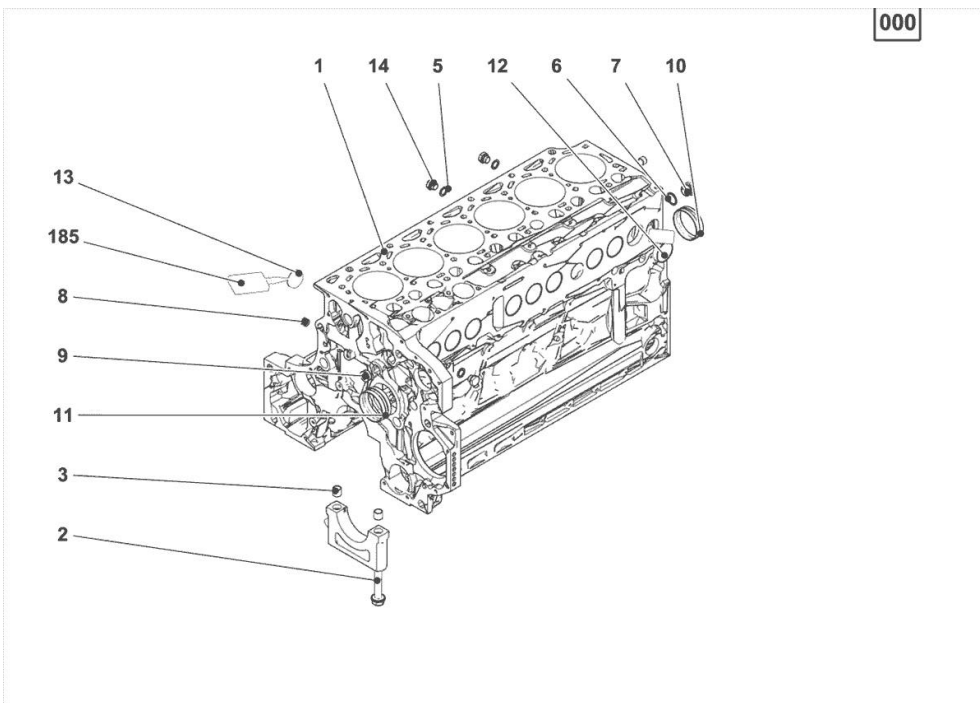

Section: B0 - ENGINE
CRANKCASE BREATHER

Fig.	P/n	QTY	Name
------	-----	-----	------

Notes:
 [R6.160 T4i]

Engine serial number:
 22000041 22000183 22000184

1	01181442	1	screw m6x12 13 Nm EN 1662 -F-M6X12-10.9-ZNAL-A
2	01181965	1	screw 13 Nm EN 1662 -F-M6X20-10.9-ZNAL-A
5	04298547	1	rubber plug
6	04905110	1	breather WITH POS.... (5)
7	01181432	2	screw m8x30 21 Nm EN 1662 -F-M8X30-10.9-ZNAL-A
8	04504866	1	tube WITH POS.... 11-13 20 Nm
11	02144961	2	fascia
12	04291246	1	rubber tube H 3407 -F8X14X72-EAM/ARAMID/EAM
13	01182878	1	fascia H 3461 -F-13,0/8
14	01118737	1	oil seal 22 x 27 DIN 7603 -A22X27-CU
15	04505853	1	pipe union 80 Nm
18	01182878	1	fascia H 3461 -F-13,0/8

Section: B0 - ENGINE
KURBELGEHAEUSE

Fig.	P/n	QTY	Name
------	-----	-----	------

Notes:

[R6.160 T4i]

Engine serial number:

11240969 11252850 11252851 11252852 11283794 11283795 11283796 11292073 11292074 22000431

1	04600334	1	crankcase MIT POS.... (2,3,5-14)
2	04254240	14	screw 50 Nm , 90° , 90°
3	04160764	14	bushing
5	01148836	2	oil seal DIN 7603 -D14X20-CU-VERZINNT
6	01148863	1	rubber plug DIN 7603 -D22X27-CU-VERZINNT
7	04292706	1	plug 80 Nm
8	01182031	2	screw 35 Nm H 2812 -906-M14X1,5-ST-A3C-LOCTITE506
9	04226536	1	bottom 30 Nm
10	04507244	6	bushing
11	04507765	1	bushing
12	01148032	9	cover DIN 443 -A45-ZNPHR
13	01148031	6	plug DIN 443 -A36-ZNPHR
14	01100940	2	screw 35 Nm DIN 7604 -AM14X1,5-ST-A4C
185	01319910	1	guard

006 ©

Section: B0 - ENGINE
OIL FILLER NECK

Fig.	P/n	QTY	Name
------	-----	-----	------

Notes:
 [R6.160 T4i]

Engine serial number:
 22000041

1	04207099	1	tube
2	01178421	1	gasket DIN 71511 -35X58X1,5-DEUTZFW31
3	01181433	2	screw 30 Nm EN 1662 -F-M8X20-LG2,5-10.9-ZNAL-A