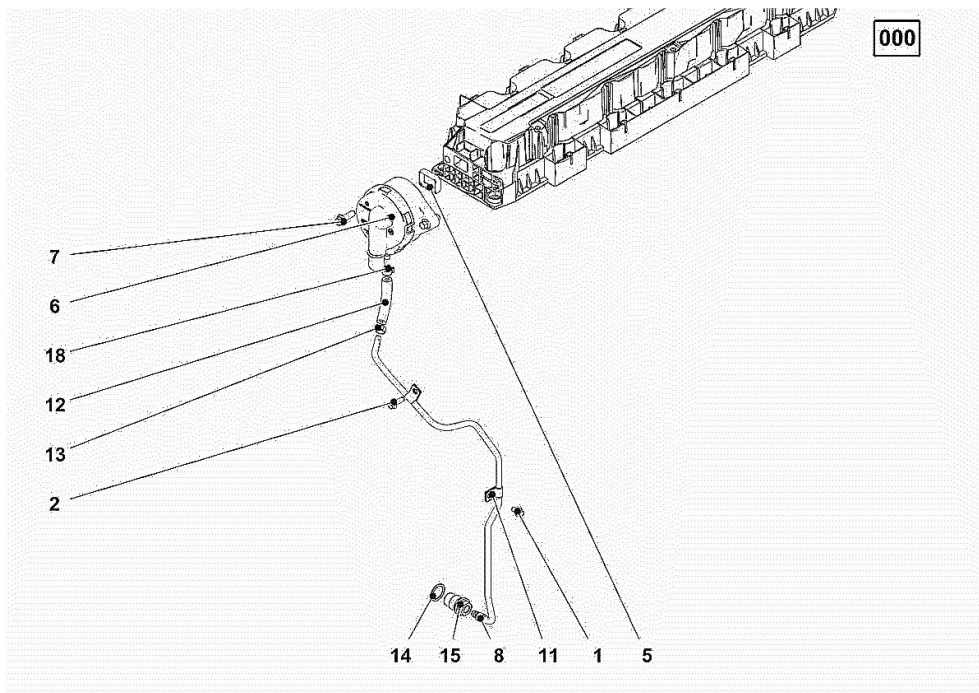

Section: B0 - ENGINE
CRANKCASE BREATHER

Fig.	P/n	QTY	Name
------	-----	-----	------

Notes:
 [R6.160 T4i]

Engine serial number:
 22000041 22000183 22000184

1	01181442	1	screw m6x12 13 Nm EN 1662 -F-M6X12-10.9-ZNAL-A
2	01181965	1	screw 13 Nm EN 1662 -F-M6X20-10.9-ZNAL-A
5	04298547	1	rubber plug
6	04905110	1	breather WITH POS.... (5)
7	01181432	2	screw m8x30 21 Nm EN 1662 -F-M8X30-10.9-ZNAL-A
8	04504866	1	tube WITH POS.... 11-13 20 Nm
11	02144961	2	fascia
12	04291246	1	rubber tube H 3407 -F8X14X72-EAM/ARAMID/EAM
13	01182878	1	fascia H 3461 -F-13,0/8
14	01118737	1	oil seal 22 x 27 DIN 7603 -A22X27-CU
15	04505853	1	pipe union 80 Nm
18	01182878	1	fascia H 3461 -F-13,0/8

006 ©

Section: B0 - ENGINE
OIL FILLER NECK

Fig.	P/n	QTY	Name
------	-----	-----	------

Notes:
 [R6.160 T4i]

Engine serial number:
 22000041

1	04207099	1	tube
2	01178421	1	gasket DIN 71511 -35X58X1,5-DEUTZFW31
3	01181433	2	screw 30 Nm EN 1662 -F-M8X20-LG2,5-10.9-ZNAL-A