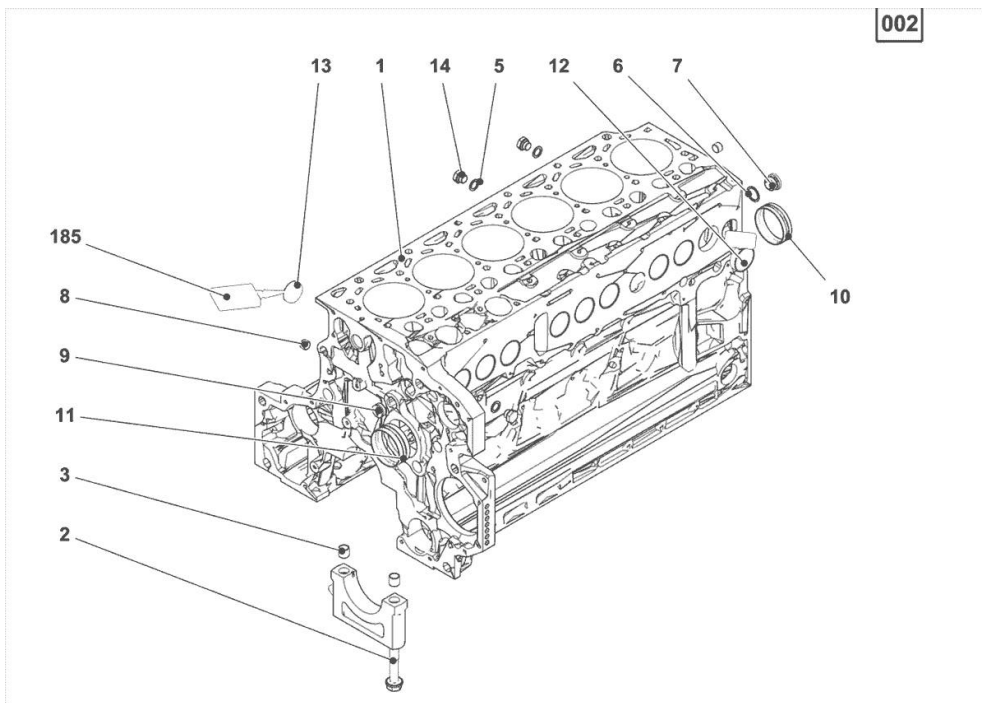

003 ©

3	01182016	2	disc H 2308 -13X24X3-ZNAL-A
4	01181400	2	washer H 2308 -18X25X1,5-A4C
5	04206926	1	plate dx/rh/re
6	04206927	1	plate sx/lh/li
7	01148137	2	screw - UP TO MONTH OF ASSEMBLY (A) - FROM MONTH OF ASSEMBLY SEE POS. (B) A = 06.2009 B = POS. 950 DIN 931 -M12X75-10.9-ZNAL-A
8	01148037	2	screw UP TO MONTH OF ASSEMBLY (A) - FROM MONTH OF ASSEMBLY SEE POS. (B) A = 06.2009 B = POS. 951 ISO 4014 -M16X75-10.9-OELGESCHW
950	01149017	2	screw - FROM MONTH OF ASSEMBLY SEE POS. (B) - UP TO MONTH OF ASSEMBLY (A) FROM MONTH OF ASSEMBLY A = 07.2009 B = 7 DIN 34800 -BM12X75-10.9-ZNAL-A
951	01180235	2	screw - FROM MONTH OF ASSEMBLY SEE POS. (B) - UP TO MONTH OF ASSEMBLY (A) FROM MONTH OF ASSEMBLY A = 07.2009 B= Pos.8 H 2032 -HBM16X75-10.9-GESCHW

Section: B0 - ENGINE
KURBELGEHAEUSE

Fig.	P/n	QTY	Name
------	-----	-----	------

Notes:

[R6.160 T4i]

Engine serial number:

22000041 22000183 22000184

185	01319910	1	guard
1	04505233	1	crankcase MIT POS.... (2,3,5-14)
2	04254240	14	screw 50 Nm , 90° , 90°
3	04160764	14	bushing
5	01148836	2	oil seal DIN 7603 -D14X20-CU-VERZINNT
6	01148863	1	rubber plug DIN 7603 -D22X27-CU-VERZINNT
7	04292706	1	plug 80 Nm
8	01182031	2	screw 35 Nm H 2812 -906-M14X1,5-ST-A3C-LOCTITE506
9	04226536	1	bottom 30 Nm
10	04251884	6	plug
11	04507765	1	bushing
12	01148032	9	cover DIN 443 -A45-ZNPHR
13	01148031	6	plug DIN 443 -A36-ZNPHR
14	01100940	2	screw 35 Nm DIN 7604 -AM14X1,5-ST-A4C