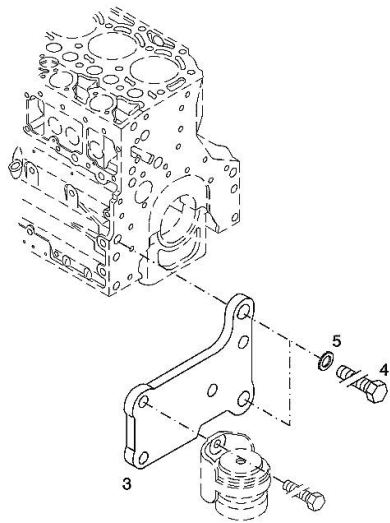

ACCESSORIES

Fig.	P/n	QTY	Name

Notes:
[R6.160 T4i]

Engine serial number:
11283794 11283795 11283796 11292073 11292074

3	04288660	1	support
4	01148261	2	screw ISO 4017 -M16X40-10.9-ZNAL-A
5	01181400	2	washer H 2308 -18X25X1,5-A4C

003 ©