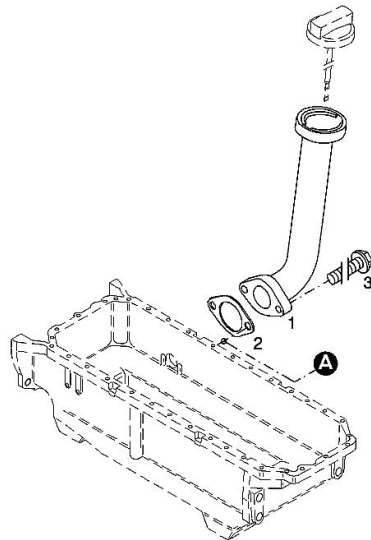

OIL FILLER NECK

Fig.	P/n	QTY	Name

Notes:
[R6.185 HI-PROFILE DCR]

Engine serial number:
10401199 10583644 10583647 10583651 10583654 10583656 10595712 10595713 10595718 10597238 10597239
10597241 10597243 10607080 10607085 10607696 10607697 10613572 10646110 10646111 10648758 10648759
10648761 10648764 10648766 10657476 10657482 10657495 10672826 10672828 10672928 10672931 10675206
10712952 10715723 10731997 10736184 10736189 10736191 10760017 10760021 10760027 10761327 10768541
10770858 10770860 10774146 10776087 10776088 10776151 10776154 10776156 10776157 10781247 10784833
10784840 10784901 10784905 10784906 10786208 10800638

001 ©

1	04207099	1	tube
2	01178421	1	gasket DIN 71511 -35X58X1,5-DEUTZFW31
3	01181433	2	screw 30 Nm EN 1662 -F-M8X20-LG2,5-10.9-ZNAL-A