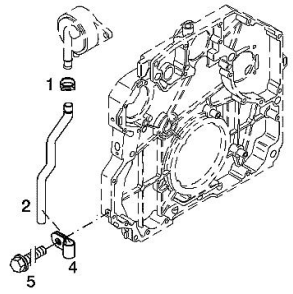

Section: B0 - ENGINE
BLEEDING TUBE

Fig.	P/n	QTY	Name

Notes:
[R6.185 HI-PROFILE DCR]

Engine serial number:
10712952 10715723 10731997 10736184 10736189 10736191 10760017 10760021 10760027 10761327 10768541
10770858 10770860 10774146 10776087 10776088 10776151 10776154 10776156 10776157 10781247 10784833
10784840 10784901 10784905 10784906 10786208 10800638

1	01178750	1	clamp DIN 3021 -A-29X15
2	04290751	1	tube
4	01173523	1	fascia DIN 3016 -1-A1-25X20-W1-2
5	01181433	1	screw EN 1662 -F-M8X20-LG2,5-10.9-ZNAL-A