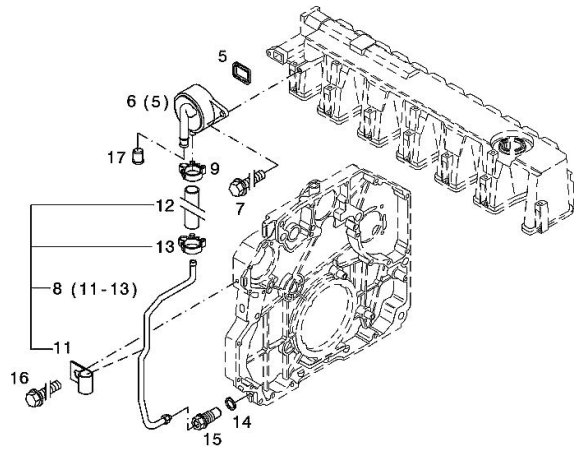

Section: B0 - ENGINE
CRANKCASE BREATHER

Fig.	P/n	QTY	Name

Notes:
[R6.185 HI-PROFILE DCR]

Engine serial number:

10401199 10583644 10583647 10583651 10583654 10583656 10595712 10595713 10595718 10597238 10597239
10597241 10597243 10607080 10607085 10607696 10607697 10613572 10646110 10646111 10648758 10648759
10648761 10648764 10648766 10657476 10657482 10657495 10672826 10672828 10672928 10672931 10675206
10712952 10715723 10731997 10736184 10736189 10736191 10760017 10760021 10760027 10761327 10768541
10770858 10770860 10774146 10776087 10776088 10776151 10776154 10776156 10776157 10781247 10784833
10784840 10784901 10784905 10784906 10786208 10800638

002 ©

5	04298547	1	rubber plug
6	04905110	1	breather WITH POS.... (5)
7	01181432	2	screw m8x30 EN 1662 -F-M8X30-10.9-ZNAL-A
8	04504875	1	tube WITH POS.... 11-13
9	01182878	1	fascia H 3461 -F-13,0/8
11	02144961	1	fascia
12	04288505	1	rubber tube H 3407 -F8X14X97-EAM/ARAMID/EAM
13	01182878	1	fascia H 3461 -F-13,0/8
14	01118737	1	oil seal 22 x 27 DIN 7603 -A22X27-CU
15	04505853	1	pipe union
16	01181442	1	screw m6x12 EN 1662 -F-M6X12-10.9-ZNAL-A
17	01161302	1	bottom H 2873 -A25,5X22,8X17-PEWEICH