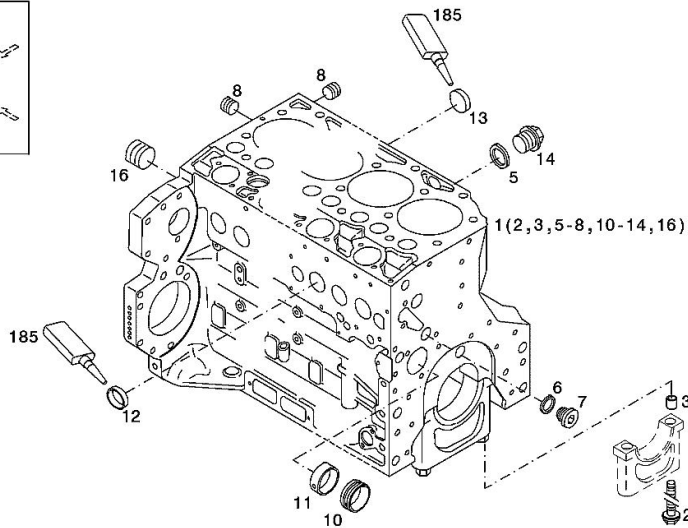

002 ©

5	04298547	1	rubber plug
6	04905110	1	breather WITH POS.... (5)
7	01181432	2	screw m8x30 EN 1662 -F-M8X30-10.9-ZNAL-A
8	04504875	1	tube WITH POS.... 11-13
9	01182878	1	fascia H 3461 -F-13,0/8
11	02144961	1	fascia
12	04288505	1	rubber tube H 3407 -F8X14X97-EAM/ARAMID/EAM
13	01182878	1	fascia H 3461 -F-13,0/8
14	01118737	1	oil seal 22 x 27 DIN 7603 -A22X27-CU
15	04505853	1	pipe union
16	01181442	1	screw m6x12 EN 1662 -F-M6X12-10.9-ZNAL-A
17	01161302	1	bottom H 2873 -A25,5X22,8X17-PEWEICH

CRANKCASE

Fig.	P/n	QTY	Name
------	-----	-----	------

Notes:
[R6.185 HI-PROFILE DCR]

Engine serial number:
10583644 10583647 10583651 10583654 10583656 10595712 10595713 10595718 10597238 10597239 10597241
10597243 10607080 10607085 10607696 10607697 10613572 10646110 10646111 10648758 10648759 10648761
10648764 10648766 10657476 10657482 10657495 10672826 10672828 10672928 10672931 10675206 10712952
10715723 10731997 10736184 10736189 10736191 10760017 10760021 10760027 10761327 10768541 10770858
10770860 10774146 10776087 10776088 10776151 10776154 10776156 10776157 10781247 10784833 10784840
10784901 10784905 10784906 10786208 10800638

1	04296594	1	crankcase WITH POS.... (2,3,5-8,10-14,16)
2	04254240	14	screw
3	04160764	14	bushing
5	01118693	2	gasket 14x20 DIN 7603 -A14X20-CU
6	01101342	1	oil seal DIN 7603 -D22X27-CU
7	04292706	1	plug
8	01182031	2	screw H 2812 -906-M14X1,5-ST-A3C-LOCTITE506
10	04251884	6	plug
11	04250086	1	ring
12	01148032	9	cover DIN 443 -A45-ZNPHR
13	01148031	5	plug DIN 443 -A36-ZNPHR
14	01100940	2	screw DIN 7604 -AM14X1,5-ST-A4C
16	04226536	1	bottom
185	01016125	1	guard H 0699 -DEUTZDW72-250ML