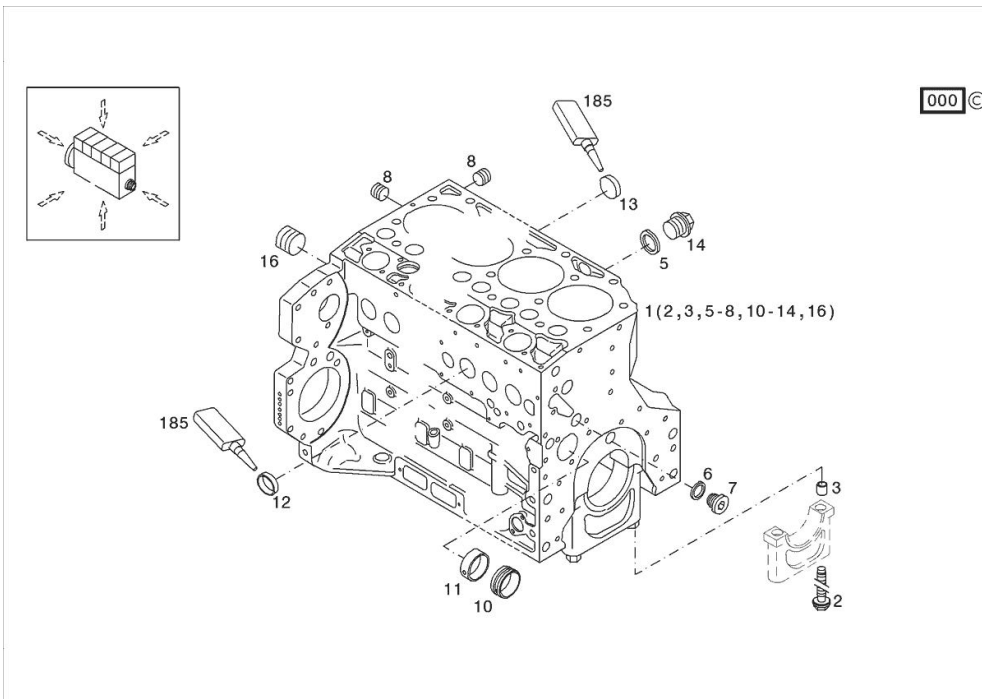

CRANKCASE

Fig.	P/n	QTY	Name
------	-----	-----	------

Notes:
[R6.185 HI-PROFILE DCR]

Engine serial number:
10583644 10583647 10583651 10583654 10583656 10595712 10595713 10595718 10597238 10597239 10597241
10597243 10607080 10607085 10607696 10607697 10613572 10646110 10646111 10648758 10648759 10648761
10648764 10648766 10657476 10657482 10657495 10672826 10672828 10672928 10672931 10675206 10712952
10715723 10731997 10736184 10736189 10736191 10760017 10760021 10760027 10761327 10768541 10770858
10770860 10774146 10776087 10776088 10776151 10776154 10776156 10776157 10781247 10784833 10784840
10784901 10784905 10784906 10786208 10800638

1	04296594	1	crankcase WITH POS.... (2,3,5-8,10-14,16)
2	04254240	14	screw
3	04160764	14	bushing
5	01118693	2	gasket 14x20 DIN 7603 -A14X20-CU
6	01101342	1	oil seal DIN 7603 -D22X27-CU
7	04292706	1	plug
8	01182031	2	screw H 2812 -906-M14X1,5-ST-A3C-LOCTITE506
10	04251884	6	plug
11	04250086	1	ring
12	01148032	9	cover DIN 443 -A45-ZNPHR
13	01148031	5	plug DIN 443 -A36-ZNPHR
14	01100940	2	screw DIN 7604 -AM14X1,5-ST-A4C
16	04226536	1	bottom
185	01016125	1	guard H 0699 -DEUTZDW72-250ML

KURBELGEHAEUSE

Fig.	P/n	QTY	Name
------	-----	-----	------

Notes:

[R6.185 HI-PROFILE DCR]

185	01319910	1	guard
1	04506860	1	crankcase MIT POS.... (2,3,5-8,10-14,16)
2	04254240	14	screw 50 Nm , 90° , 90°
3	04160764	14	bushing
5	01118693	2	gasket 14x20 DIN 7603 -A14X20-CU
6	01101342	1	oil seal DIN 7603 -D22X27-CU
7	04292706	1	plug 80 Nm
8	01182031	2	screw 35 Nm H 2812 -906-M14X1,5-ST-A3C-LOCTITE506
10	04251884	6	plug
11	04250086	1	ring
12	01148032	9	cover DIN 443 -A45-ZNPHR
13	01148031	5	plug DIN 443 -A36-ZNPHR
14	01100940	2	screw 35 Nm DIN 7604 -AM14X1,5-ST-A4C
16	04226536	1	bottom 30 Nm