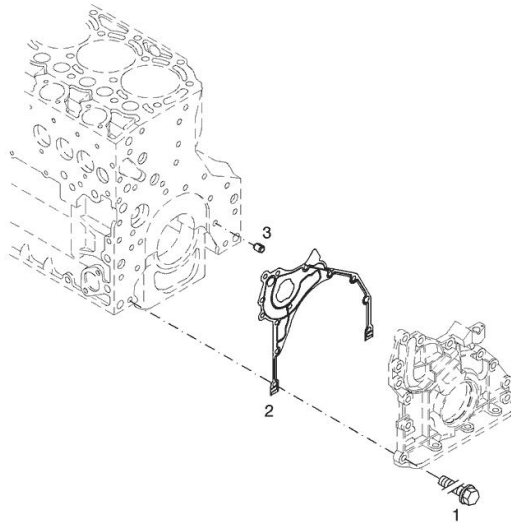

FASTENINGS

Fig.	P/n	QTY	Name

Notes:

[R6.185 HI-PROFILE DCR]

Engine serial number:

10401199 10583644 10583647 10583651 10583654 10583656 10595712 10595713 10595718 10597238 10597239
10597241 10597243 10607080 10607085 10607696 10607697 10613572 10646110 10646111 10648758 10648759
10648761 10648764 10648766 10657476 10657482 10657495 10672826 10672828 10672928 10672931 10675206
10712952 10715723 10731997 10736184 10736189 10736191 10760017 10760021 10760027 10761327 10768541
10770858 10770860 10774146 10776087 10776088 10776151 10776154 10776156 10776157 10781247 10784833
10784840 10784901 10784905 10784906 10786208 10800638

003 ©

1	01183645	12	screw EN 1662 -F-M8X35-10.9-ZNAL-A
2	04504325	1	gasket
3	01181406	1	bushing H 2341 -B11X8-FE/ZN12C*