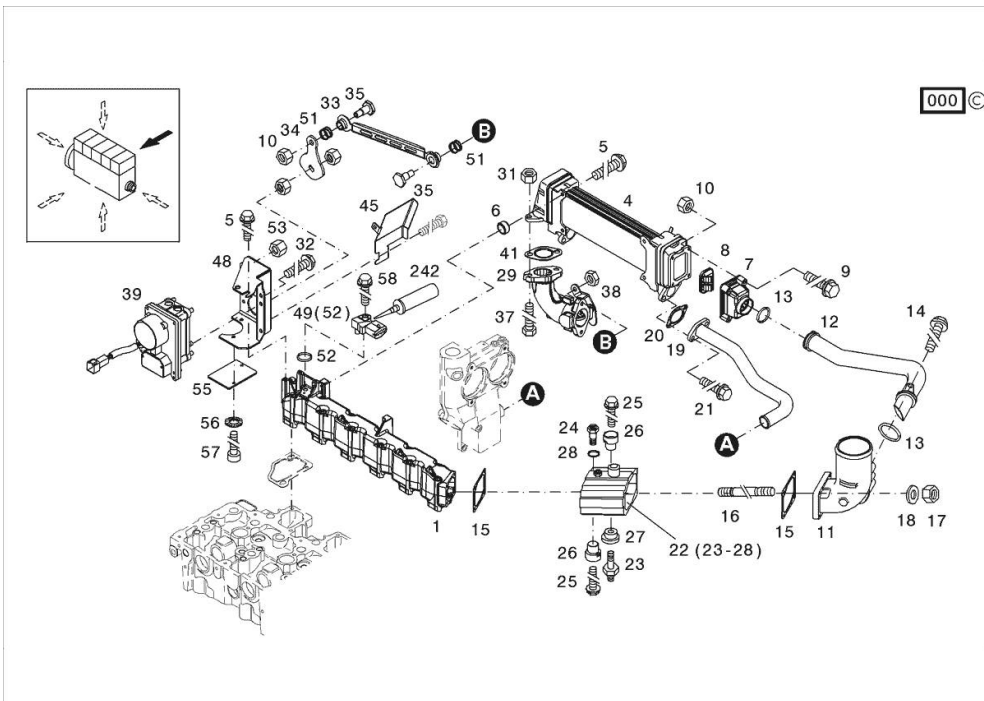

AGR-MODUL

Fig.	P/n	QTY	Name
			21 Nm
			ISO 4017 -M8X28-21CRMOV5-7
38	01103274	2	nut
			15 Nm
			DIN 936 -M10-17H-A4C
39	04296631	1	actuator 40 Km/h - z=10 z=39
41	04903239	1	gasket
45	04905464	1	small guard
48	04911899	1	support
49	04216645	1	pressure switch
			MIT POS....
			(52)
51	04500342	2	washer
52	01181086	1	oil seal
			DIN 3771 -9,0X2,0-FPM-I-70FARBEGRÜN
53	01148654	4	screw
			EN 1661 -M6-8-ZNAL-A
55	04500226	1	plate
56	01167194	2	washer
			H 2203 -6
57	01138020	2	screw
			DIN 7984 -M6X10-8.8-A4C
58	01181442	1	screw m6x12
			EN 1662 -F-M6X12-10.9-ZNAL-A
242	01016105	17	sealing compound

000 ©

4	01180215	2	screw
5	04293572	1	rubber sleeve
6	04294209	2	clamp

Section: B0 - ENGINE
TURBOCHARGER

Fig.	P/n	QTY	Name
------	-----	-----	------

Notes:

[R8.270 DCR ->WSXL920200LL10001]

Engine serial number: