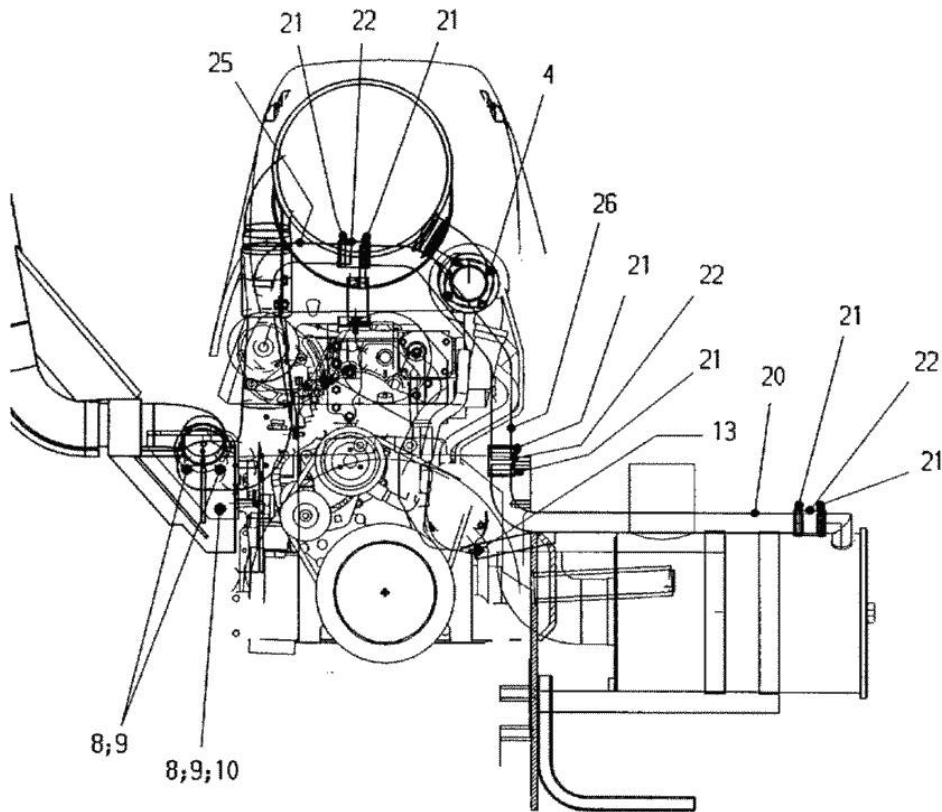

Section: ENGINE
EXHAUST PIPE

160_111

Fig.	P/n	QTY	Name
------	-----	-----	------

Notes:
 [VICTORY 260]

1	04436002	1	silencer
2	04431284.4	1	exhaust pipe
3	04209203	1	gasket
5	04431301	1	bracket
6	01112429	1	screw m 10 x 30, d933 DIN933-M10 X 30 - 8.8-A4C
7	01102659	1	nut m 10, d934 DIN934-M10 - 8-A4C
11	01112407	1	screw m 10 x 20, d933 DIN933-M10 X 20 - 8.8-A4C
12	01140501	1	washer 10.5 DIN125- 10,5-140HV-A4C
13	01112307	4	screw m 8 p.1.25 x 15, d933 M8X16-8.8-A4C
14	01151019	4	washer 8.4 DIN125- 8,4-200HV
15	04431273	1	bracket
16	04432580	1	exhaust pipe
17	04427269	1	console
18	01126448	2	screw D/11207- M 8 X 20- 4.8- A4C
19	04432014	1	console
23	01173969	2	clamp 32-50 -B13 C 32- 50-W1
24	04432016	1	rubber sleeve 40X48X63
25	04432579	1	tube

Section: ENGINE
EXHAUST PIPE

Fig.	P/n	QTY	Name
------	-----	-----	------

Notes:
 [VICTORY 260]

4	01144673	4	nut DIN934-M10 - 21CRMOV57 OELGESC
8	01112538	3	screw m 12 x 35, d933 DIN933-M12 X 35 - 8.8-A4C
9	01174738	3	flat washer 12.5x26x6 -12,5X26X 6- 8.8 -A4C
10	01112858	1	nut m 12, d934 DIN934-M12 - 8-A4C
13	01112307	4	screw m 8 p.1.25 x 15, d933 M8X16-8.8-A4C
20	04435378	1	air filter
21	01173971	6	fascia Ø 40/60 -B13 C 40- 60-W1
22	04432015	2	rubber sleeve A40X52X63
25	04432579	1	tube
26	04435379	1	tube