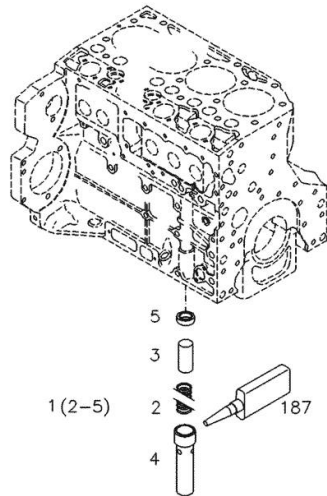

002 ©

1	04207119	1	valve WITH ITEM .... (2-5)
2	04200782	1	spring
3	04207120	1	piston
4	04207121	1	spacer
5	04201794	1	ring
187	01016123		small plate H 000699-DEUTZ DW 71- 50 ML