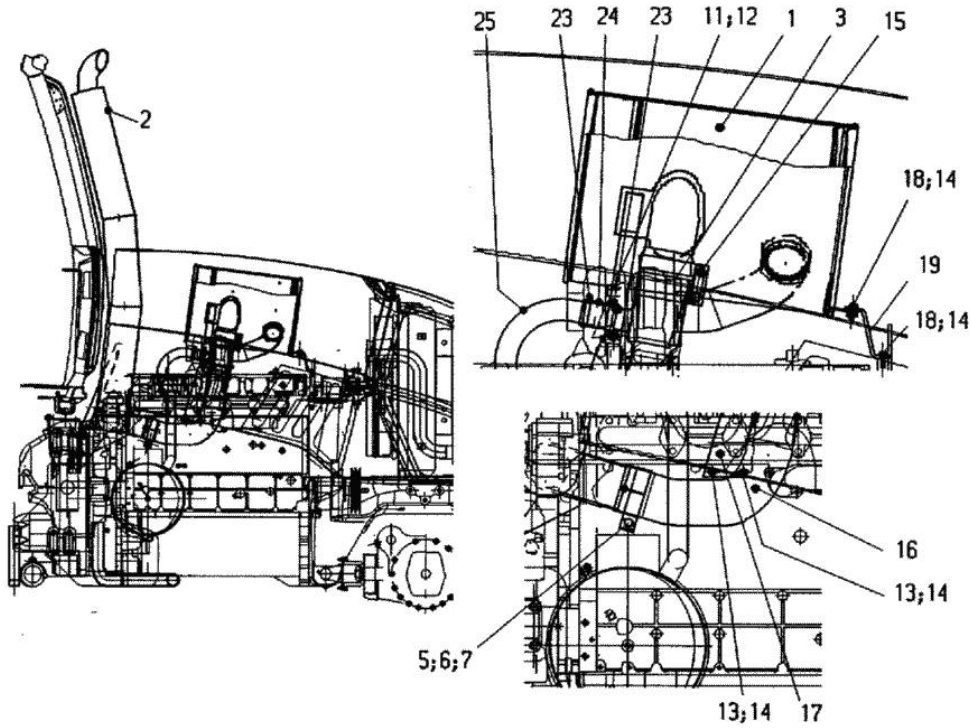

Section: ENGINE
EXHAUST PIPE

160_111

Fig.	P/n	QTY	Name
------	-----	-----	------

Notes:
 [VICTORY 260]

1	04436002	1	silencer
2	04431284.4	1	exhaust pipe
3	04209203	1	gasket
5	04431301	1	bracket
6	01112429	1	screw m 10 x 30, d933 DIN933-M10 X 30 - 8.8-A4C
7	01102659	1	nut m 10, d934 DIN934-M10 - 8-A4C
11	01112407	1	screw m 10 x 20, d933 DIN933-M10 X 20 - 8.8-A4C
12	01140501	1	washer 10.5 DIN125- 10,5-140HV-A4C
13	01112307	4	screw m 8 p.1.25 x 15, d933 M8X16-8.8-A4C
14	01151019	4	washer 8.4 DIN125- 8,4-200HV
15	04431273	1	bracket
16	04432580	1	exhaust pipe
17	04427269	1	console
18	01126448	2	screw D/11207- M 8 X 20- 4.8- A4C
19	04432014	1	console
23	01173969	2	clamp 32-50 -B13 C 32- 50-W1
24	04432016	1	rubber sleeve 40X48X63
25	04432579	1	tube

Section: ENGINE
EXHAUST PIPE

Fig.	P/n	QTY	Name
------	-----	-----	------

Notes:
 [VICTORY 260]

4	01144673	4	nut DIN934-M10 - 21CRMOV57 OELGESC
8	01112538	3	screw m 12 x 35, d933 DIN933-M12 X 35 - 8.8-A4C
9	01174738	3	flat washer 12.5x26x6 -12,5X26X 6- 8.8 -A4C
10	01112858	1	nut m 12, d934 DIN934-M12 - 8-A4C
13	01112307	4	screw m 8 p.1.25 x 15, d933 M8X16-8.8-A4C
20	04435378	1	air filter
21	01173971	6	fascia Ø 40/60 -B13 C 40- 60-W1
22	04432015	2	rubber sleeve A40X52X63
25	04432579	1	tube
26	04435379	1	tube