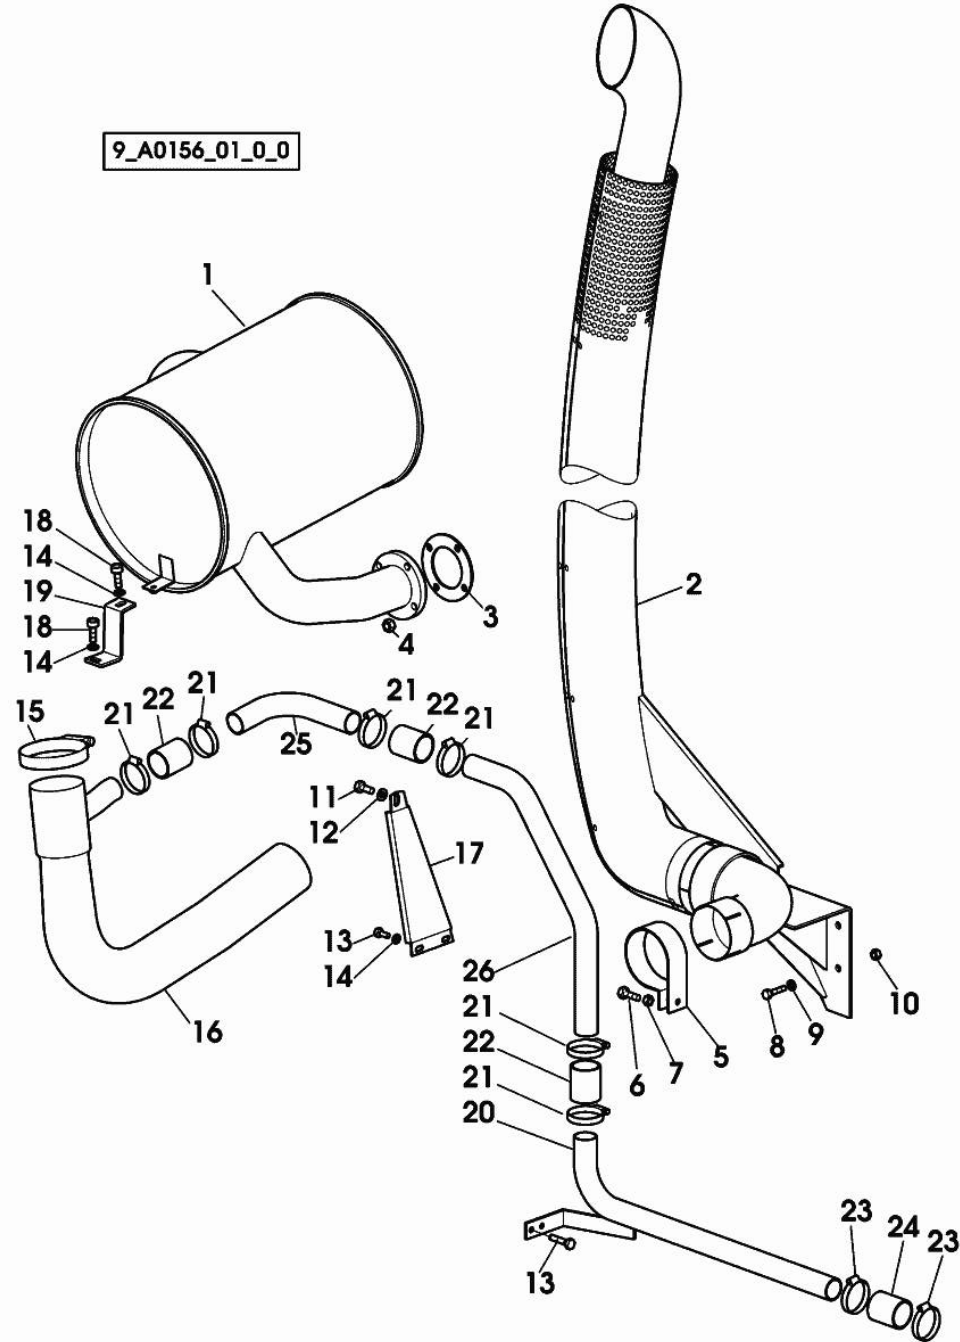

Section: ENGINE
EXHAUST SILENCER

Fig.	P/n	QTY	Name
------	-----	-----	------

Notes:
[VICTORY PLUS 260]

1	04436002	1	silencer
2	04431284.4/10	1	exhaust pipe
3	04209203	1	gasket
4	01144673	4	nut
5	04431301	1	bracket
6	01112456	1	screw m 10 x 50
7	01102659	1	nut m 10, d934
8	01112538	3	screw m 12 x 35, d933
9	01174738	3	flat washer 12.5x26x6
10	01112858	1	nut m 12, d934
11	01112407	1	screw m 10 x 20, d933
12	01140501	1	washer 10.5
13	01112307	4	screw m 8 p.1.25 x 15, d933
14	01151019	4	washer 8.4
15	04431273	1	bracket
16	04432580	1	exhaust pipe
17	04427269	1	console
18	01126448	2	screw
19	04432014	1	console
20	04435378	1	air filter
21	01173971	10	fascia Ø 40/60
22	04432015	3	rubber sleeve
23	01173969	2	clamp 32-50
24	04432016	1	rubber sleeve
25	04432579	1	tube
26	04435379	1	tube

1	04207119	1	valve WITH ITEM (2-5)
2	04200782	1	spring
3	04207120	1	piston
4	04207121	1	spacer
5	04201794	1	ring
187	01016123	1	small plate

OIL FILLER NECK

Fig.	P/n	QTY	Name
------	-----	-----	------

Notes: