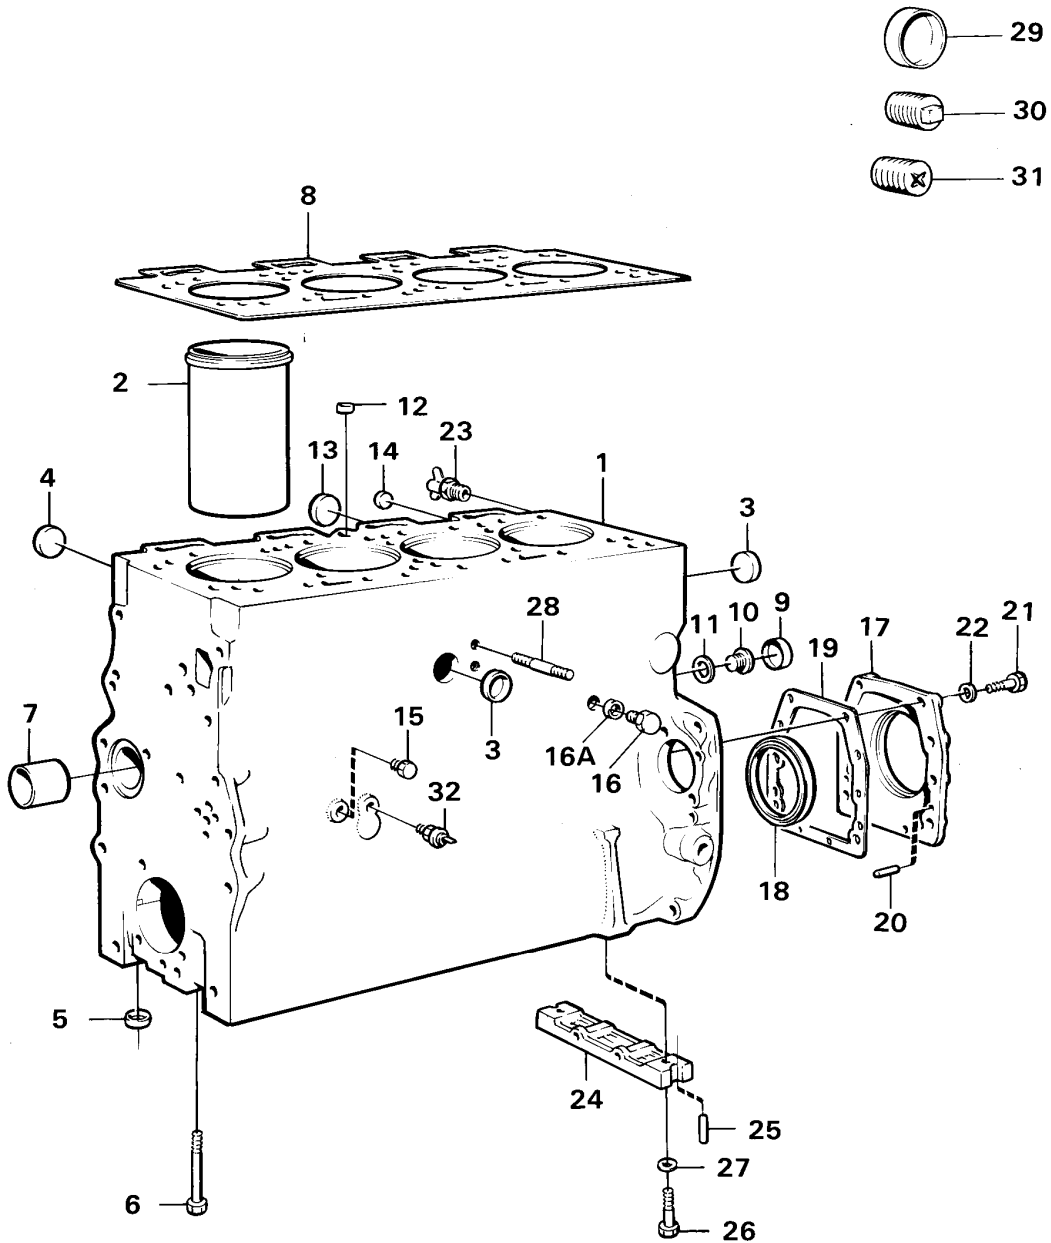

Date: <b>2014/1/21</b>	Image id: <b>14386A</b>	Catalogue: <b>97214</b>	Model: <b>4200</b>
Brand: <b>Volvo BM</b>	Serial: <b>1-10000</b>	Group/Section: <b>21/50</b>	Title: <b>Engine with fitting parts</b>

**VOLVO BM**  
PARTS DIVISION  
**14387**  
PRINTED IN SWEDEN

Pos	Part	Q1	Q2	Q3	Q4	Q5	PS	Kit	Description	Option(s)	Remark
1	VOE484114	1					OP		Cylinder block		

Date: <b>2014/1/21</b>	Image id: <b>14378</b>	Catalogue: <b>97214</b>	Model: <b>4200</b>
Brand: <b>Volvo BM</b>	Serial: <b>1-10000</b>	Group/Section: <b>21/150</b>	Title: <b>Crankshaft and related parts</b>

**VOLVO BM**  
Parts Division  
**14290**

Pos	Part	Q1	Q2	Q3	Q4	Q5	PS	Kit	Description	Option(s)	Remark
1	VOE7483704	1					OP		Camshaft		

2	VOE7483377	1					OP		Camshaft gear		
3	VOE483448	1							Key		(VOE7483448)
4	VOE955707	1							Hexagon screw		
5	VOE483378	1					OP		Washer		(VOE7483378)
6	VOE483379	1					OP		Lock washer		(VOE7483379)
7	VOE6613316	1					OP		Wear washer		
8	VOE483380	1							Washer		(VOE7483380)
9	VOE6210552	1							Pin		(VOE6210386)
10	VOE3976551	8							Tappet		(VOE7483370)
11	VOE483371	8							Push rod		(VOE7483371)