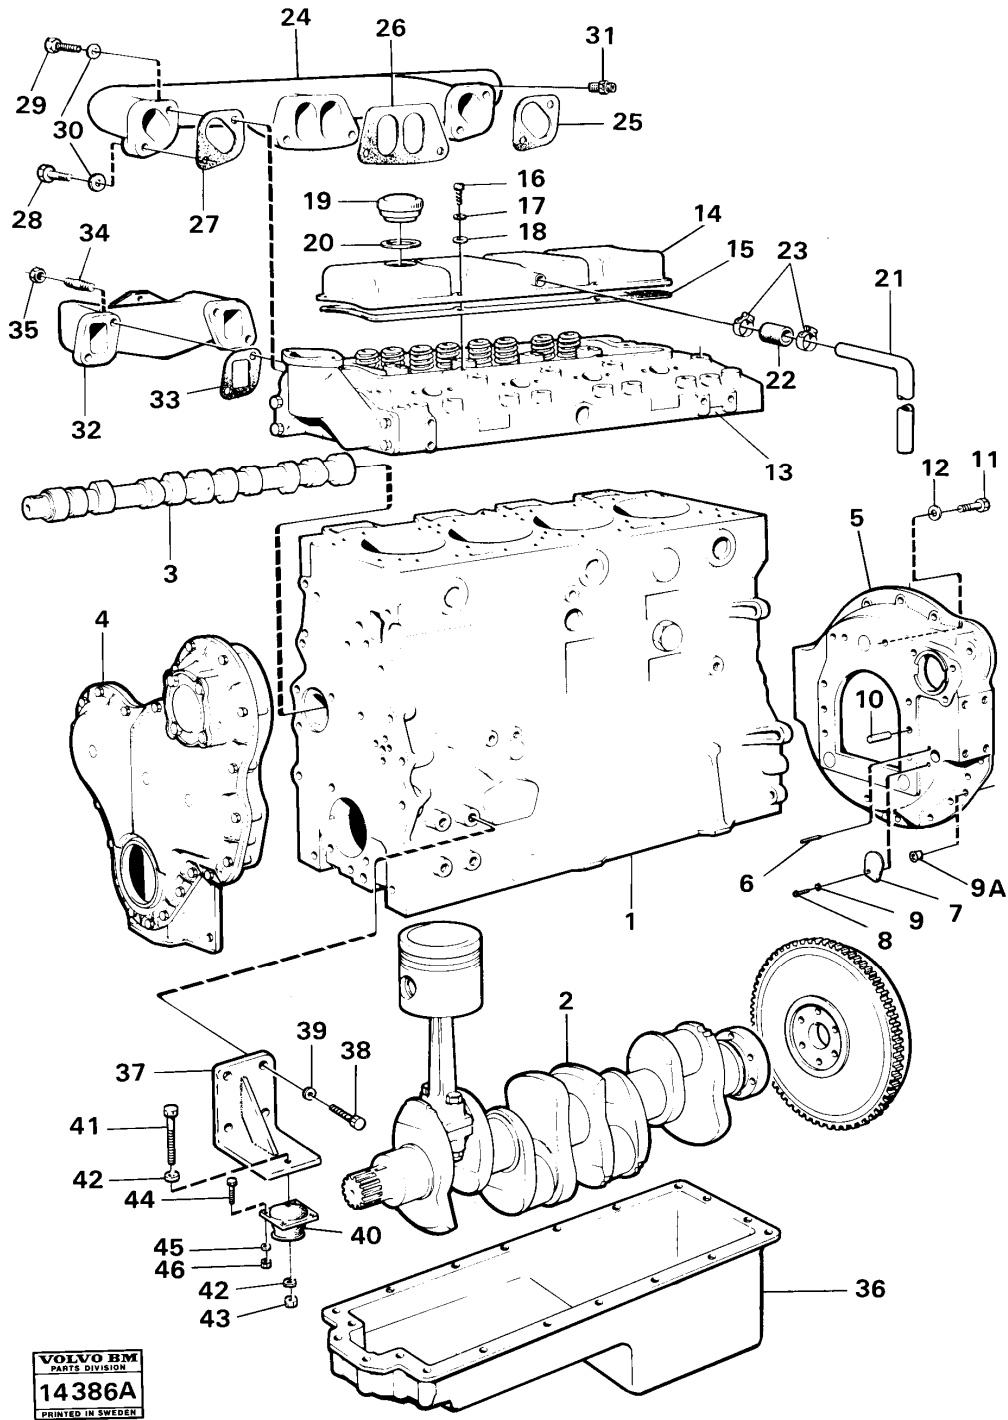

Date: <b>2014/1/21</b>	Image id: <b>14386A</b>	Catalogue: <b>97214</b>	Model: <b>4200</b>
Brand: <b>Volvo BM</b>	Serial: <b>1-10000</b>	Group/Section: <b>21/50</b>	Title: <b>Engine with fitting parts</b>

**VOLVO BM**  
PARTS DIVISION  
**14387**  
PRINTED IN SWEDEN

Pos	Part	Q1	Q2	Q3	Q4	Q5	PS	Kit	Description	Option(s)	Remark
1	VOE484114	1					OP		Cylinder block		

Date: <b>2014/1/21</b>	Image id: <b>14378</b>	Catalogue: <b>97214</b>	Model: <b>4200</b>
Brand: <b>Volvo BM</b>	Serial: <b>1-10000</b>	Group/Section: <b>21/150</b>	Title: <b>Crankshaft and related parts</b>