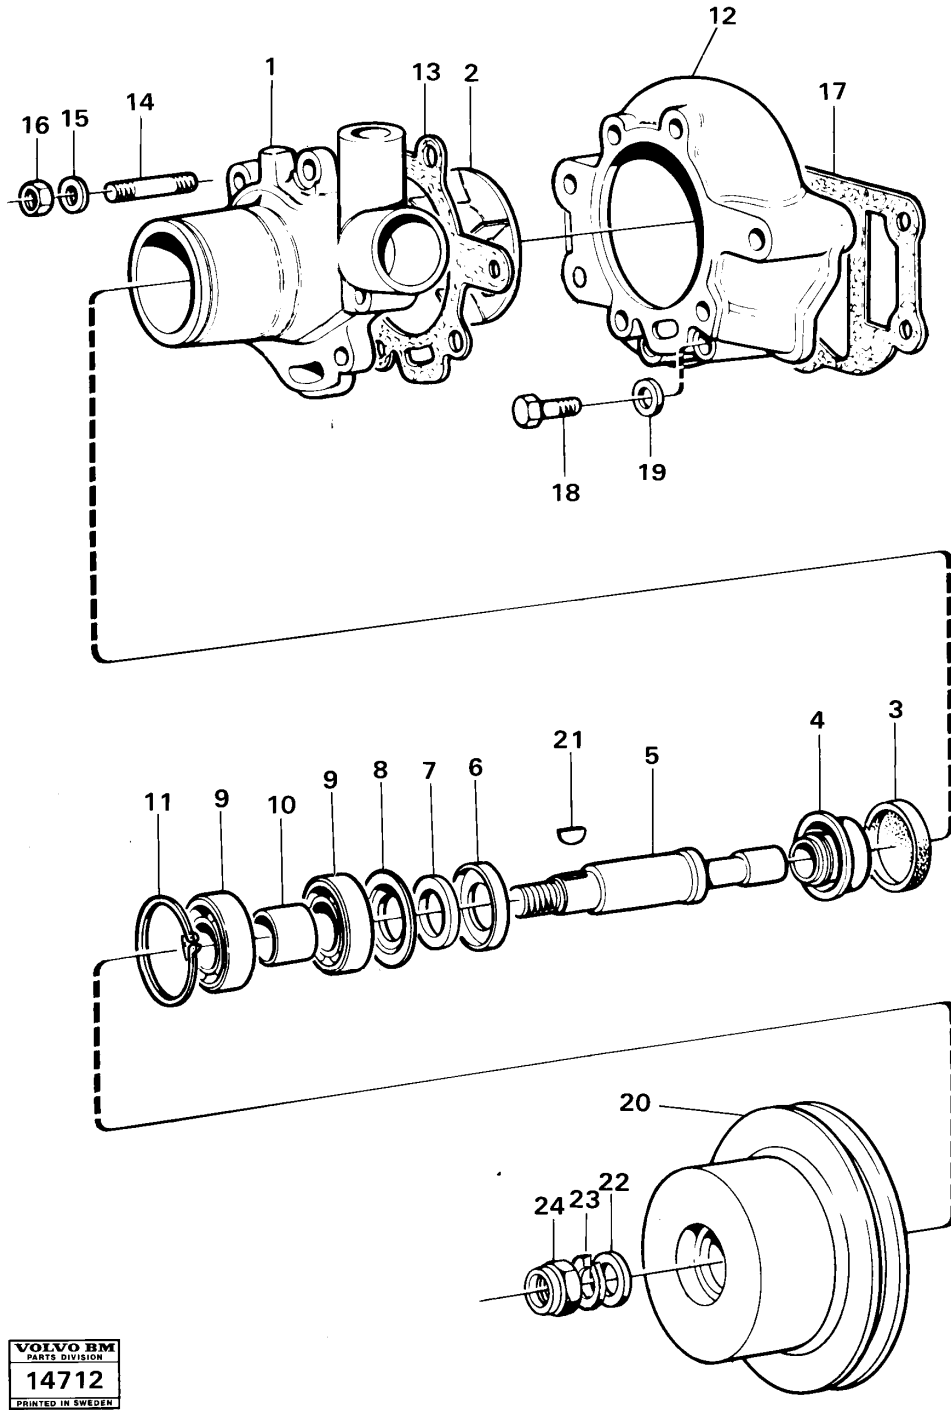

Date: 2014/1/21	Image id: 14712	Catalogue: 97214	Model: 4200
Brand: Volvo BM	Serial: 1-10000	Group/Section: 22/150	Title: Water pump

VOLVO BM
PARTS DIVISION
14712
PRINTED IN SWEDEN

Pos	Part	Q1	Q2	Q3	Q4	Q5	PS	Kit	Description	Option(s)	Remark
	VOE6210418	1						SS	Water pump