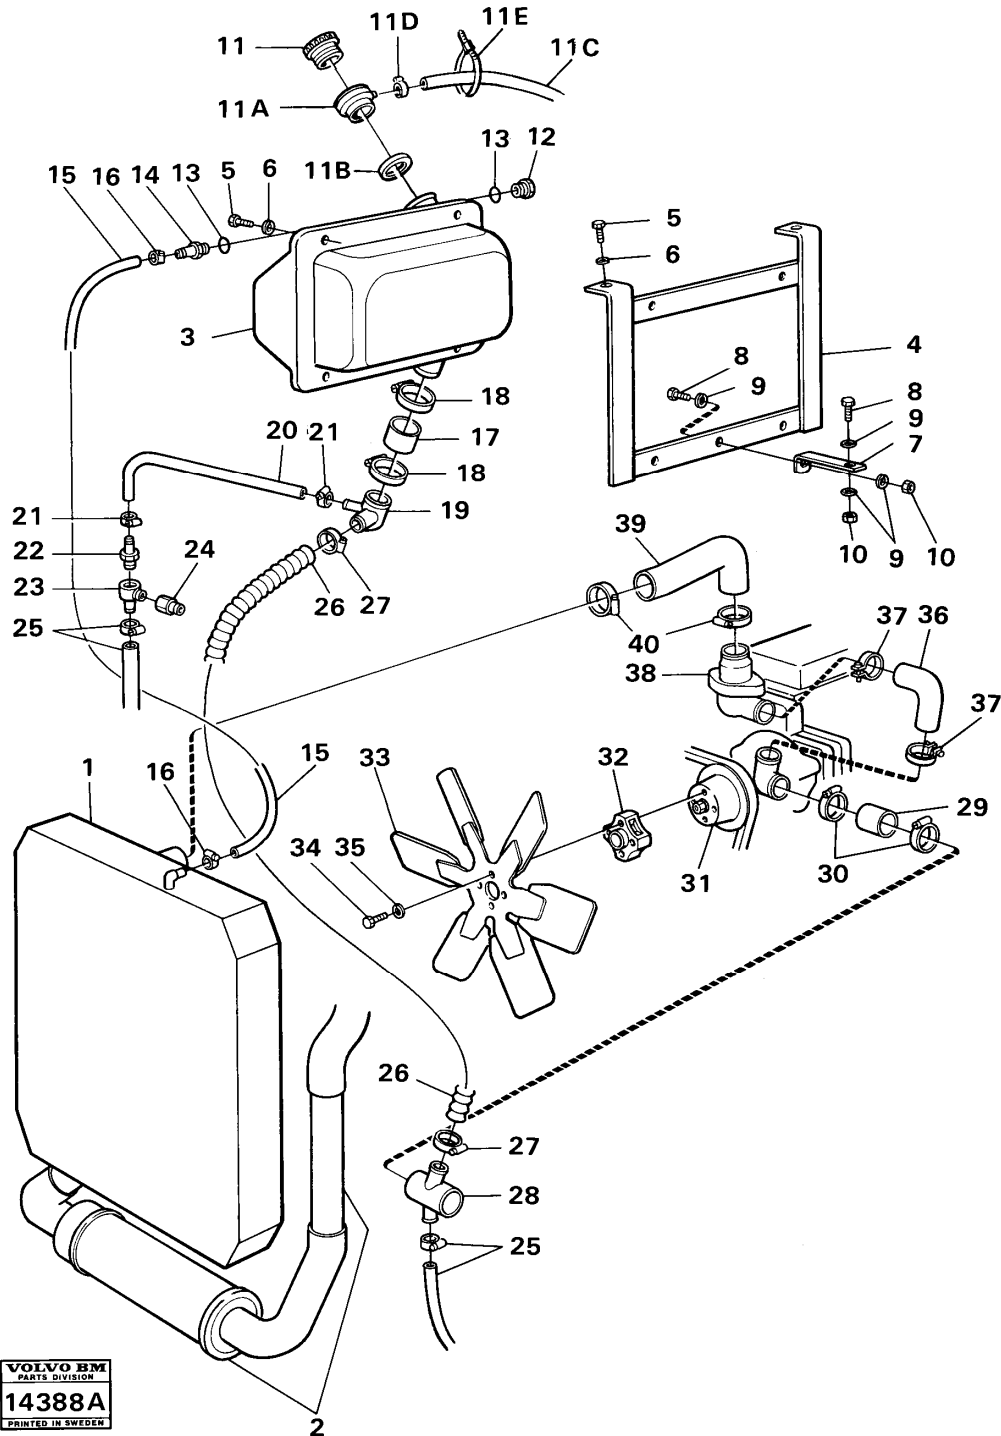

Date: 2014/1/21	Image id: 14388A	Catalogue: 97214	Model: 4200
Brand: Volvo BM	Serial: 1-10000	Group/Section: 22/50	Title: Cooling system tillv nr -2424

Pos	Part	Q1	Q2	Q3	Q4	Q5	PS	Kit	Description	Option(s)	Remark
1		1							Radiator		See ref 22/80