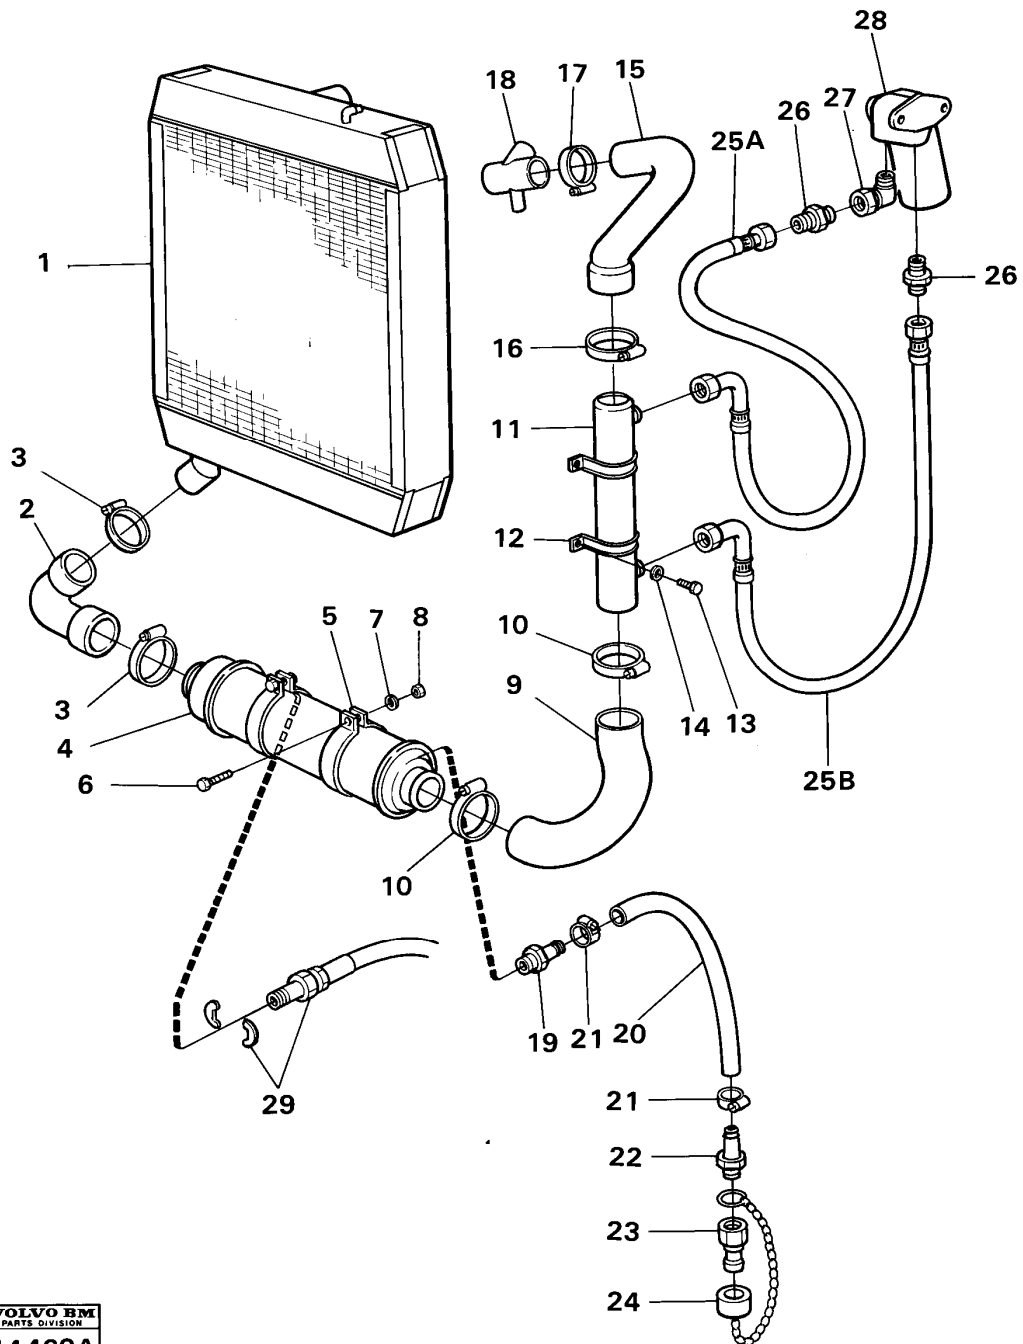

Date: 2014/1/21	Image id: 14469A	Catalogue: 97214	Model: 4200
Brand: Volvo BM	Serial: 1-10000	Group/Section: 22/70	Title: Cooling system, oil cooler

VOLVO BM
PARTS DIVISION
14469A
PRINTED IN SWEDEN

Pos	Part	Q1	Q2	Q3	Q4	Q5	PS	Kit	Description	Option(s)	Remark
1		1							Radiator		See ref 22/80