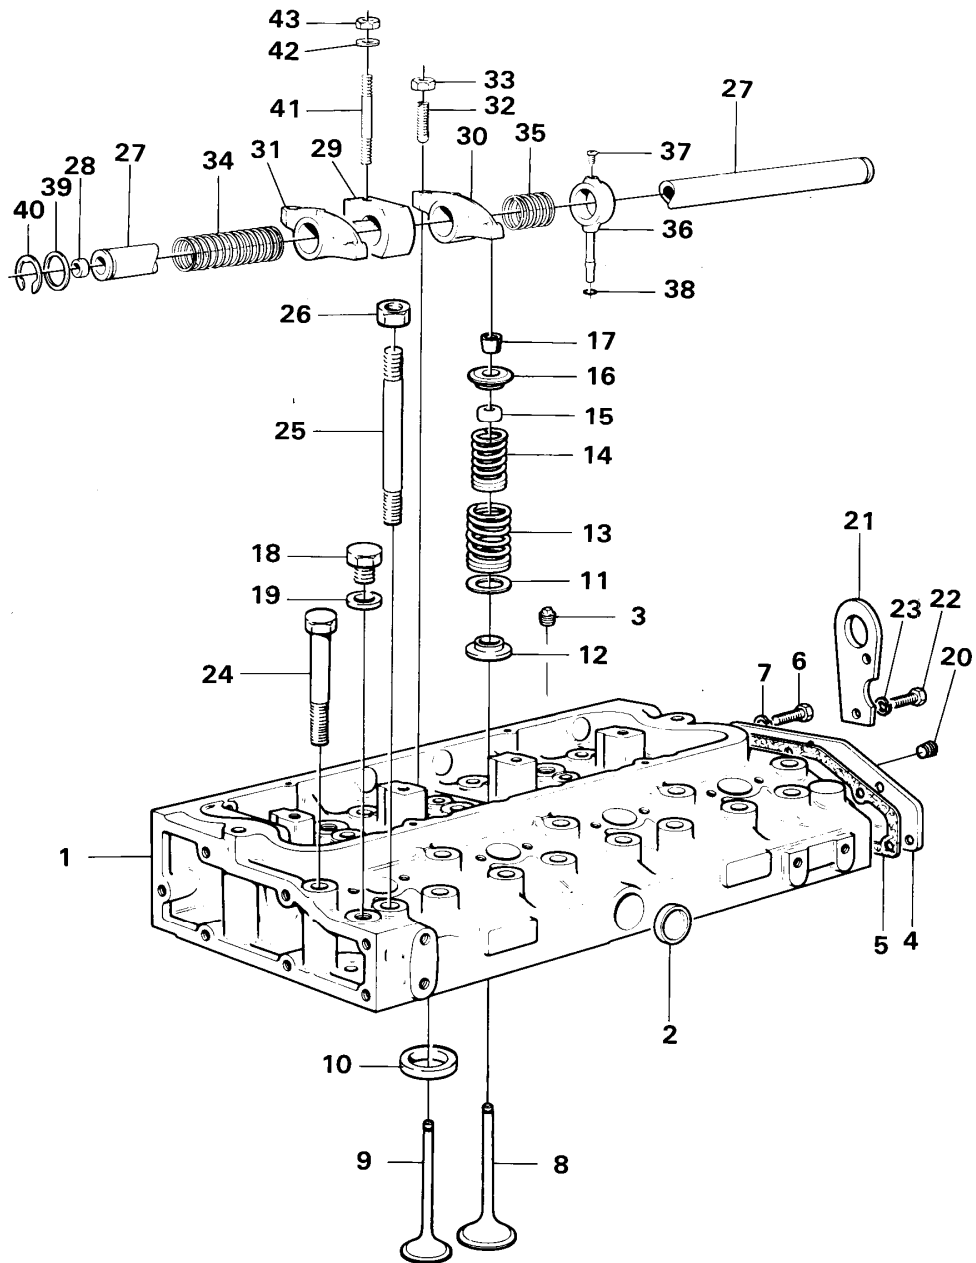

Date: 2014/1/21	Image id: 14383	Catalogue: 97214	Model: 4200
Brand: Volvo BM	Serial: 1-10000	Group/Section: 21/300	Title: Cylinder head

VOLVO BM
Parts Division
14383

Pos	Part	Q1	Q2	Q3	Q4	Q5	PS	Kit	Description	Option(s)	Remark
1	VOE484109	1					SS		Cylinder head