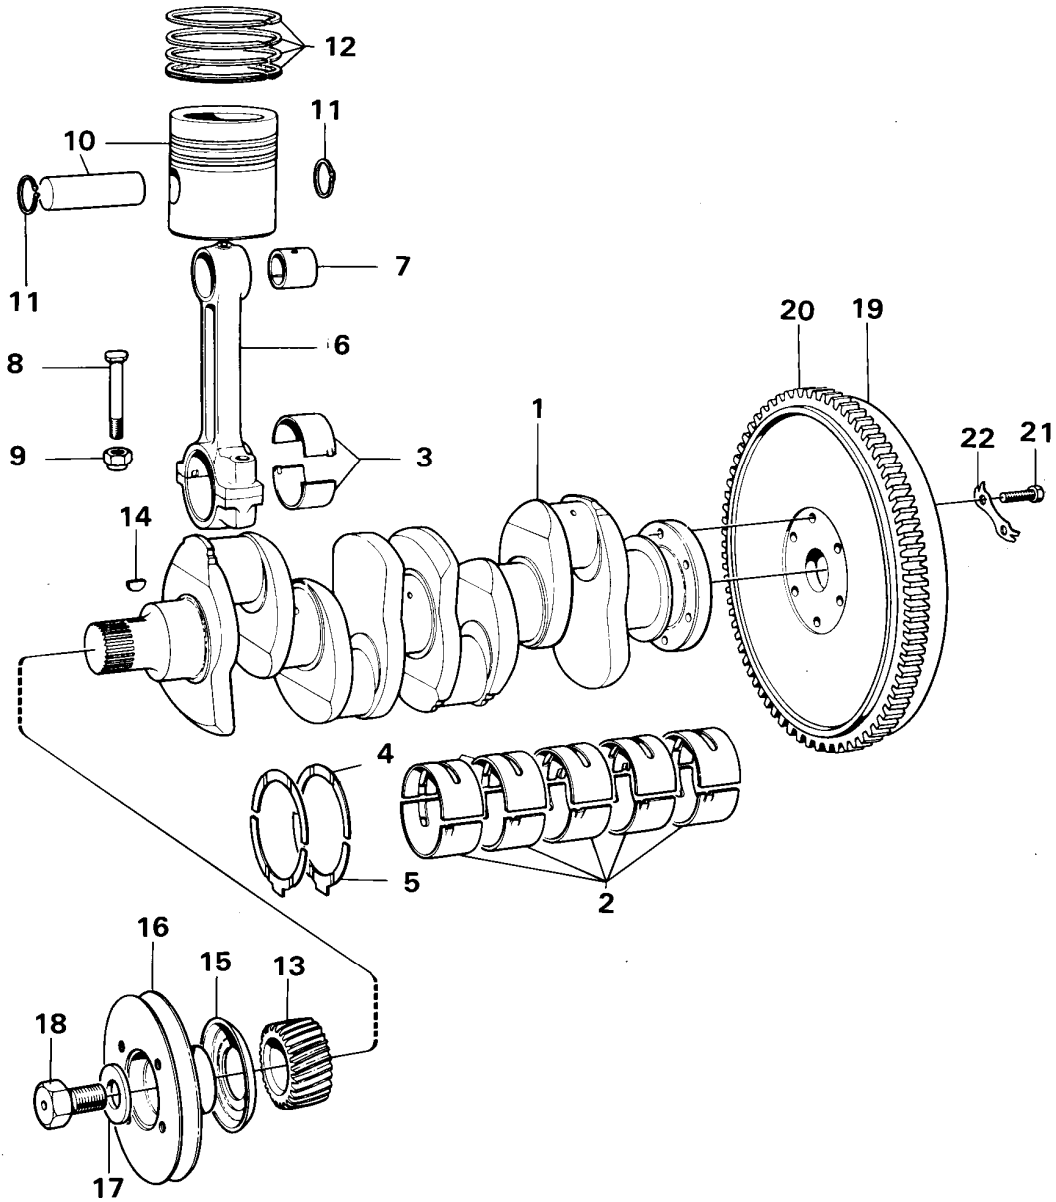

**VOLVO BM**  
PARTS DIVISION  
**14387**  
PRINTED IN SWEDEN

Pos	Part	Q1	Q2	Q3	Q4	Q5	PS	Kit	Description	Option(s)	Remark
1	VOE484114	1					OP		Cylinder block		

Date: <b>2014/1/21</b>	Image id: <b>14378</b>	Catalogue: <b>97214</b>	Model: <b>4200</b>
Brand: <b>Volvo BM</b>	Serial: <b>1-10000</b>	Group/Section: <b>21/150</b>	Title: <b>Crankshaft and related parts</b>