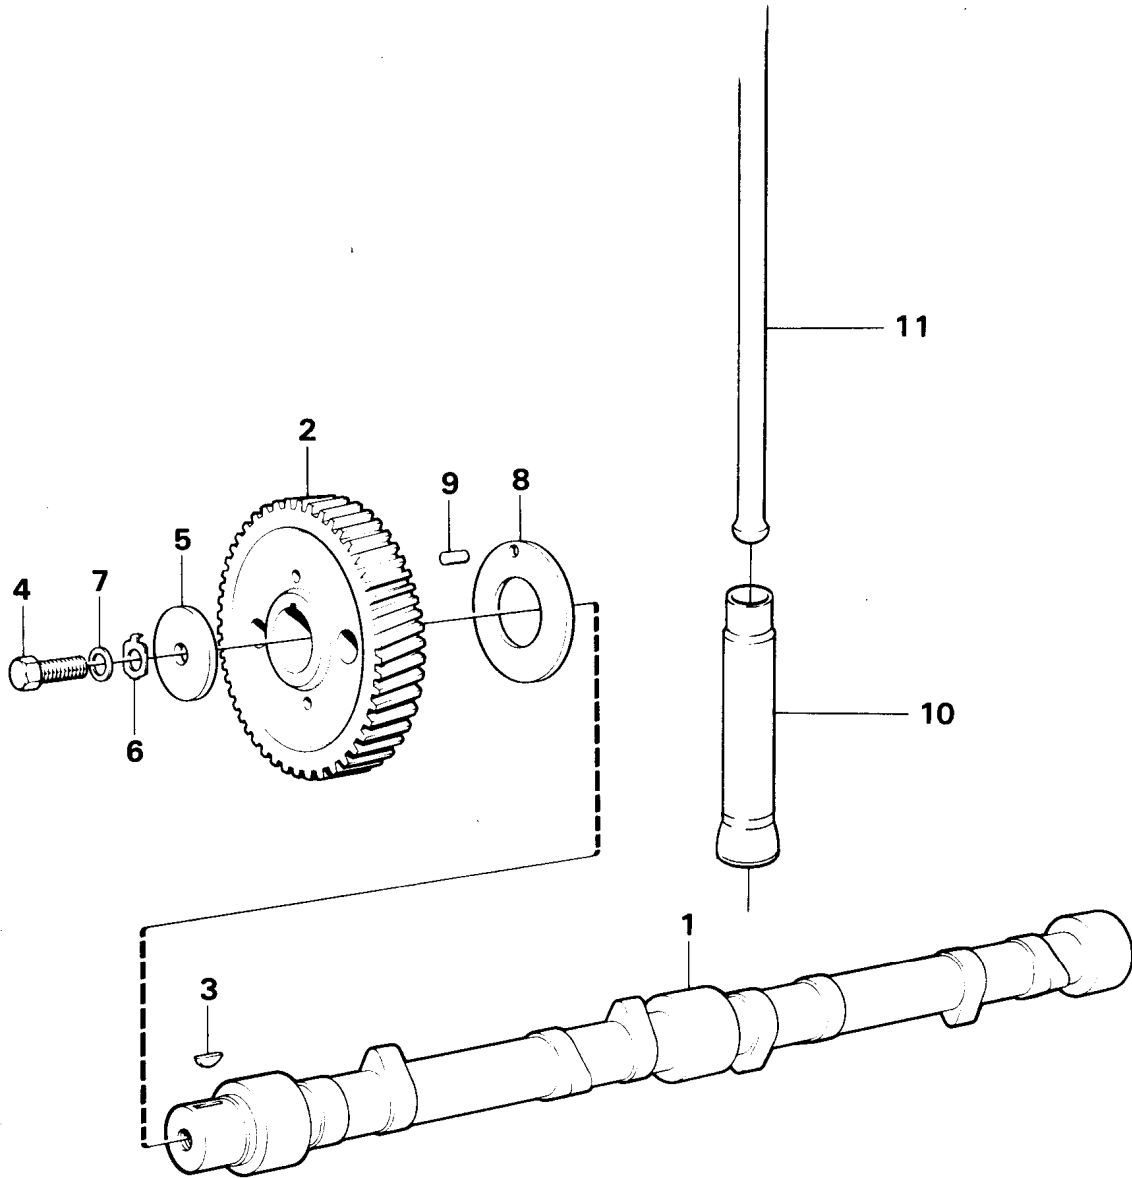

Date: 2014/1/21	Image id: 14290	Catalogue: 97214	Model: 4200
Brand: Volvo BM	Serial: 1-10000	Group/Section: 21/200	Title: Camshaft

VOLVO BM
Parts Division
14290

Pos	Part	Q1	Q2	Q3	Q4	Q5	PS	Kit	Description	Option(s)	Remark
1	VOE7483704	1					OP		Camshaft