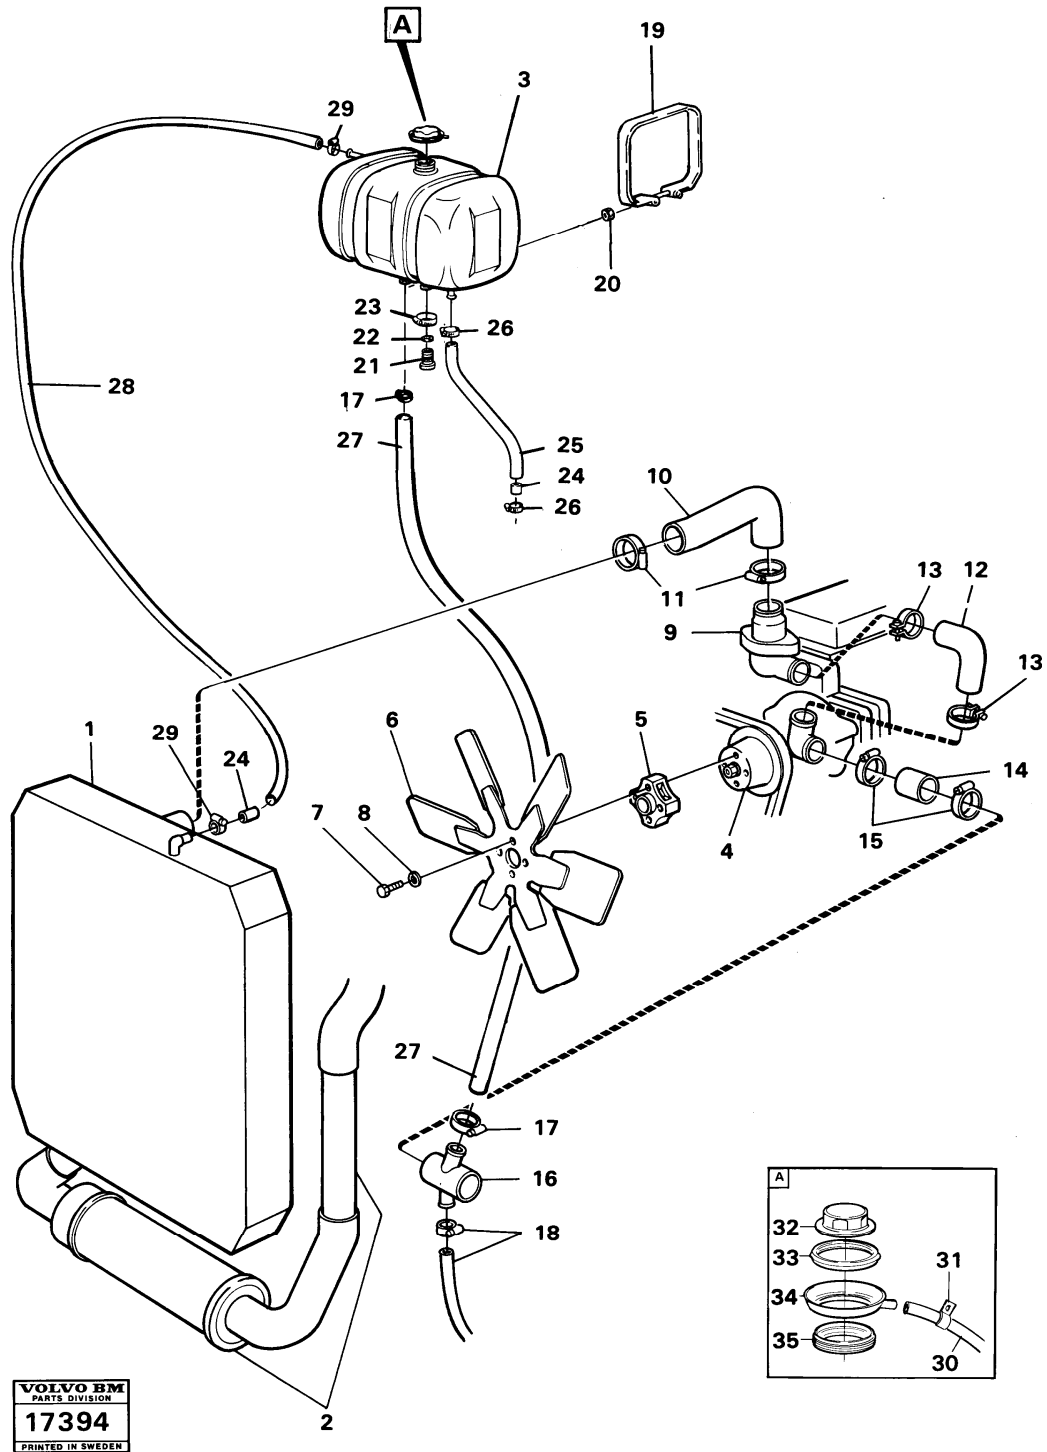

Date: 2014/1/21	Image id: 17394	Catalogue: 97214	Model: 4200
Brand: Volvo BM	Serial: 1-10000	Group/Section: 22/60	Title: Cooling system tillv nr 2425-

Pos	Part	Q1	Q2	Q3	Q4	Q5	PS	Kit	Description	Option(s)	Remark
1		1							Radiator		See ref 22/80