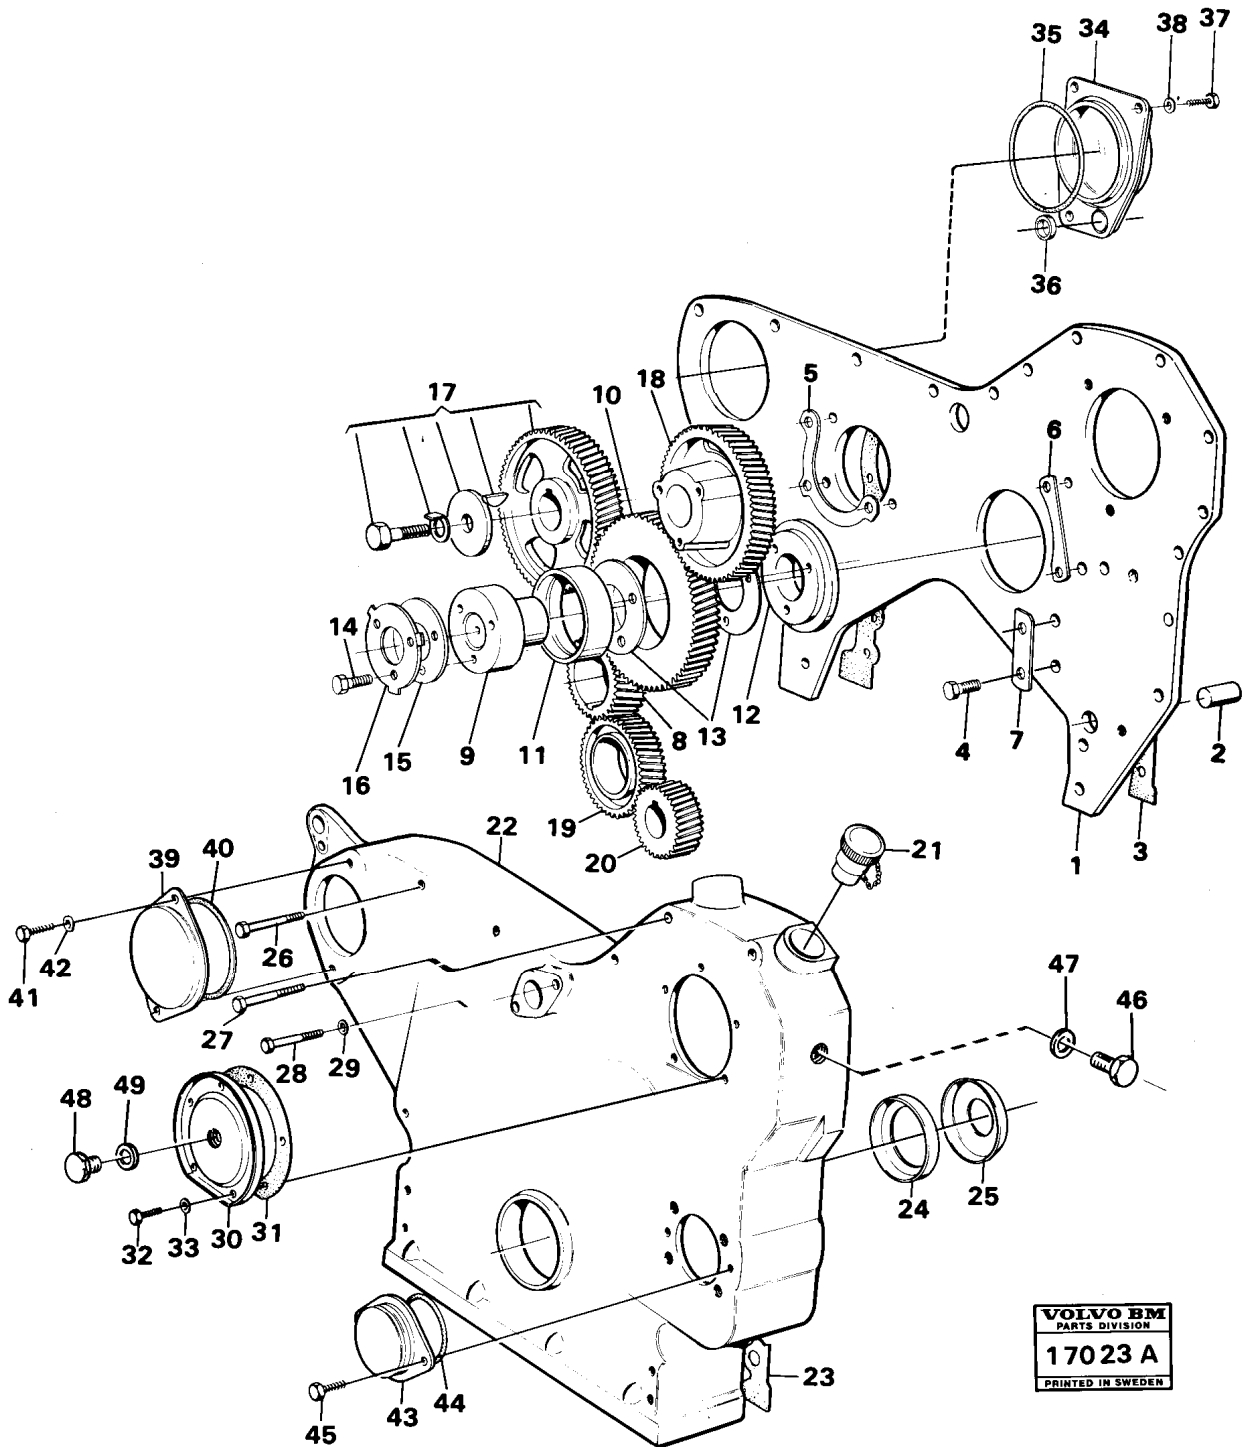

Date: 2014/1/21	Image id: 17023A	Catalogue: 97250	Model: 616B
Brand: Volvo BM	Serial: 1-9999	Group/Section: 21/250	Title: Timing gear casing and timing gears

Pos	Part	Q1	Q2	Q3	Q4	Q5	PS	Kit	Description	Option(s)	Remark
1	VOE787762	1					OP		Xmsn Plate		MO-59799