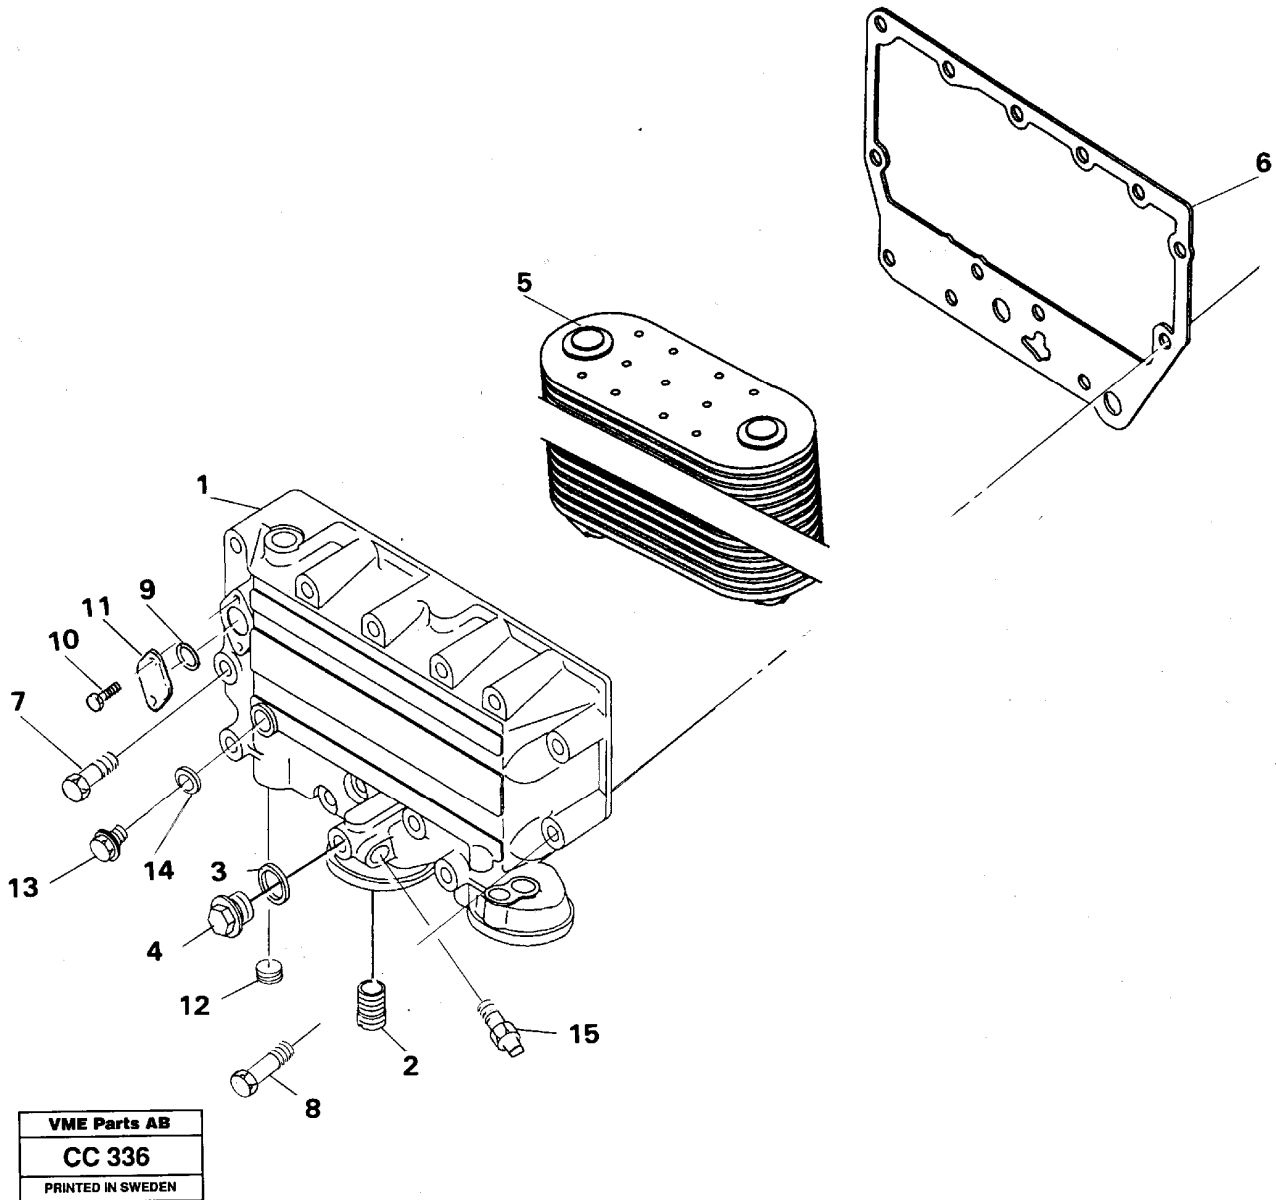

Date: 2014/1/23	Image id: CC336	Catalogue: 97768	Model: EL70C
Brand: Volvo BM	Serial: 4001-5000	Group/Section: 223/100	Title: Oil cooler

Pos	Part	Q1	Q2	Q3	Q4	Q5	PS	Kit	Description	Option(s)	Remark
1	VOE11700386	1					SS		Housing		
2	VOE11700387	1					OP		•Nipple		
3	VOE11700354	1					SS		•O-ring		
4	VOE20460289	1							•Hollow screw		(VOE11700388)
5	VOE20715675	1							Oil Cooler		(VOE11700385)
6	VOE20405747	1							Gasket		(VOE11700382)
7	VOE20405917	12							Screw		(VOE11700381)