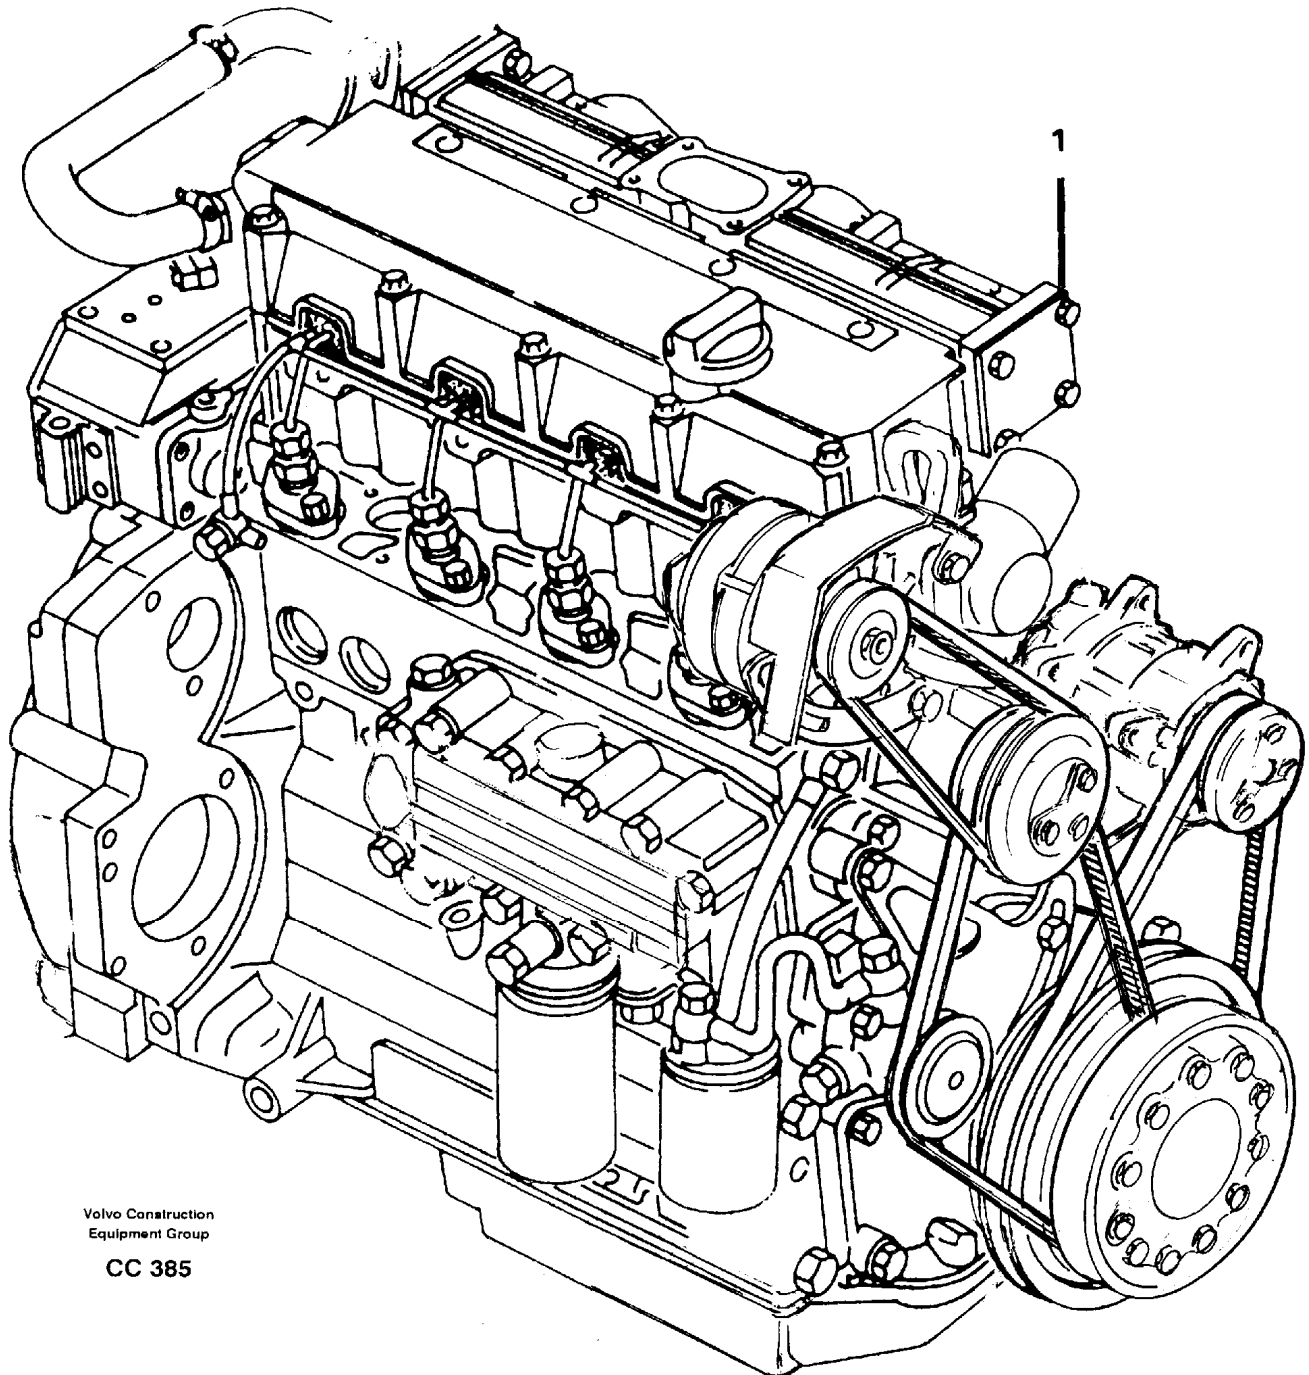

Date: <b>2014/1/23</b>	Image id: <b>CC385</b>	Catalogue: <b>97768</b>	Model: <b>EL70C</b>
Brand: <b>Volvo BM</b>	Serial: <b>4001-5000</b>	Group/Section: <b>210/150</b>	Title: <b>Engine TD48GAE</b>

Volvo Construction  
Equipment Group  
CC 385