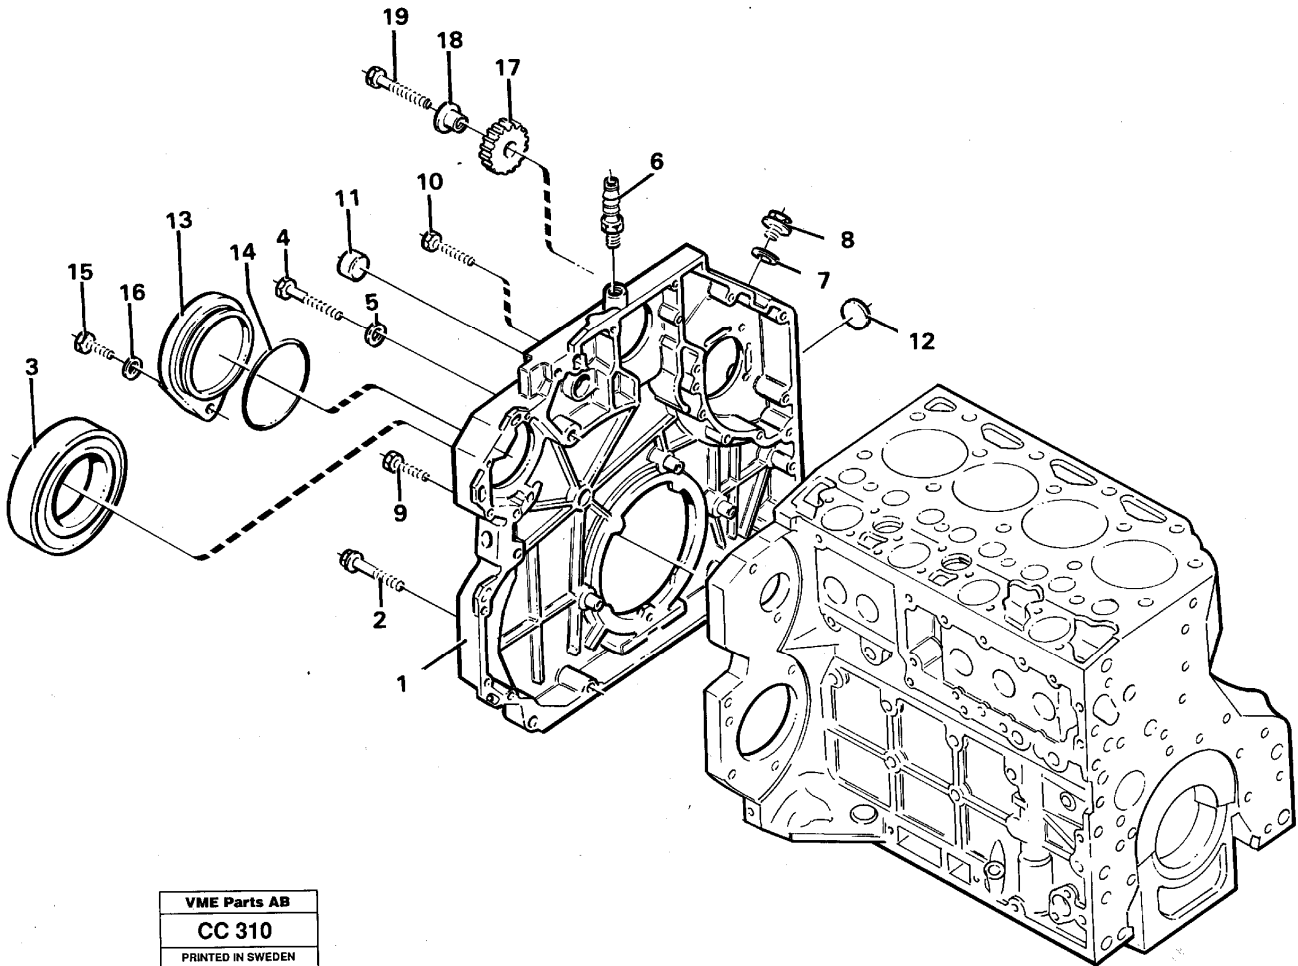

Date: 2014/1/23	Image id: CC310	Catalogue: 97768	Model: EL70C
Brand: Volvo BM	Serial: 4001-5000	Group/Section: 215/200	Title: Timing gear casing and gears

VME Parts AB
CC 310
PRINTED IN SWEDEN

Pos	Part	Q1	Q2	Q3	Q4	Q5	PS	Kit	Description	Option(s)	Remark
1	VOE20743680	1							Timing gear cover		(VOE11700356)
2	VOE20412324	12							Screw		(VOE11700357)
3	VOE20412286	1							Sealing ring		(VOE11700358)
4	VOE20534597	2							Screw		(VOE11700359)
5	VOE13955900	2							Washer		(VOE11700360)
6	VOE20405532	1							Clamp		(VOE11700361)
7	VOE11700280	2					SS	K	Sealing ring		
8	VOE20479599	2					SS		Plug		(VOE11700362)
9	VOE11700363	3							Screw		
10	VOE20459977	1					SS		Screw		(VOE11700583)
11	VOE20558927	1					OP		Plug		(VOE11700584)
12	VOE11700553	1							Cover		
13	VOE11700624	1					NS		Cover		
14	VOE20405652	1							Sealing ring		(VOE11700625)