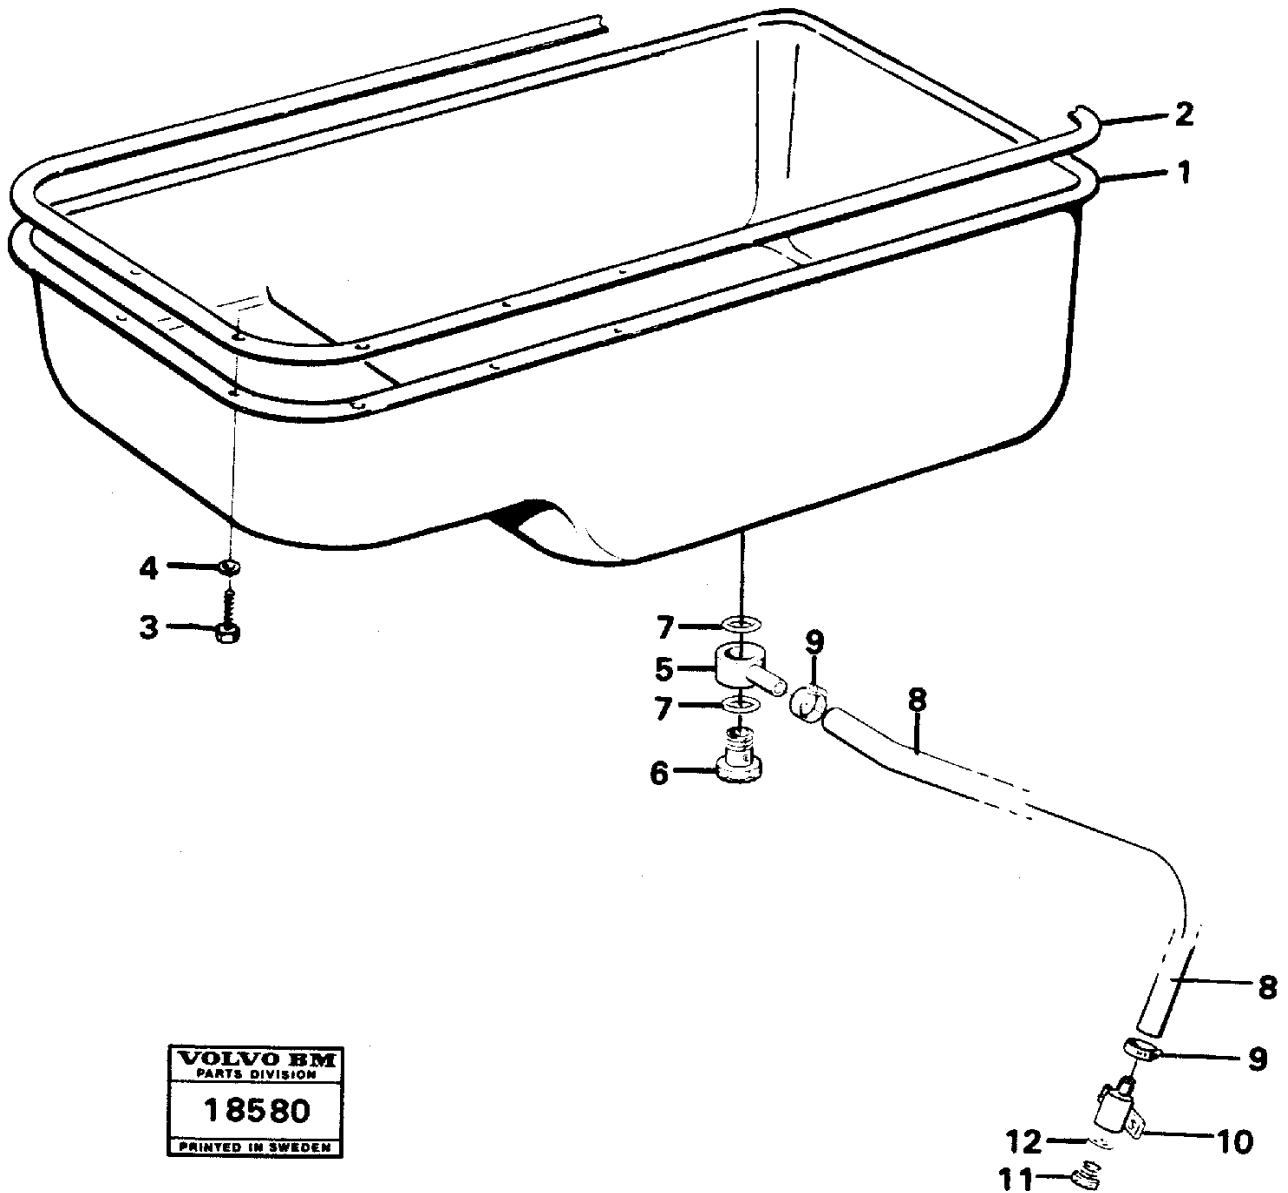

VOLVO

Construction Equipment

Date: 2014/1/26	Image id: 18580	Catalogue: 97591	Model: L70
Brand: Volvo BM	Serial: 6301-7400, 60001-60500	Group/Section: 21/350	Title: Oil sump

Pos	Part	Q1	Q2	Q3	Q4	Q5	PS	Kit	Description	Option(s)	Remark
1	VOE4804829	1					OP		Oil pan		
2	VOE11030107	1							Gasket		(VOE785417)
3	VOE955524	29							Hexagon screw		
4	VOE13941907	29							Washer		(VOE941907)
5	VOE4761859	1							Oil draining pipe		
6	VOE4746672	1							Hollow screw		
7	VOE13955997	2							O-ring