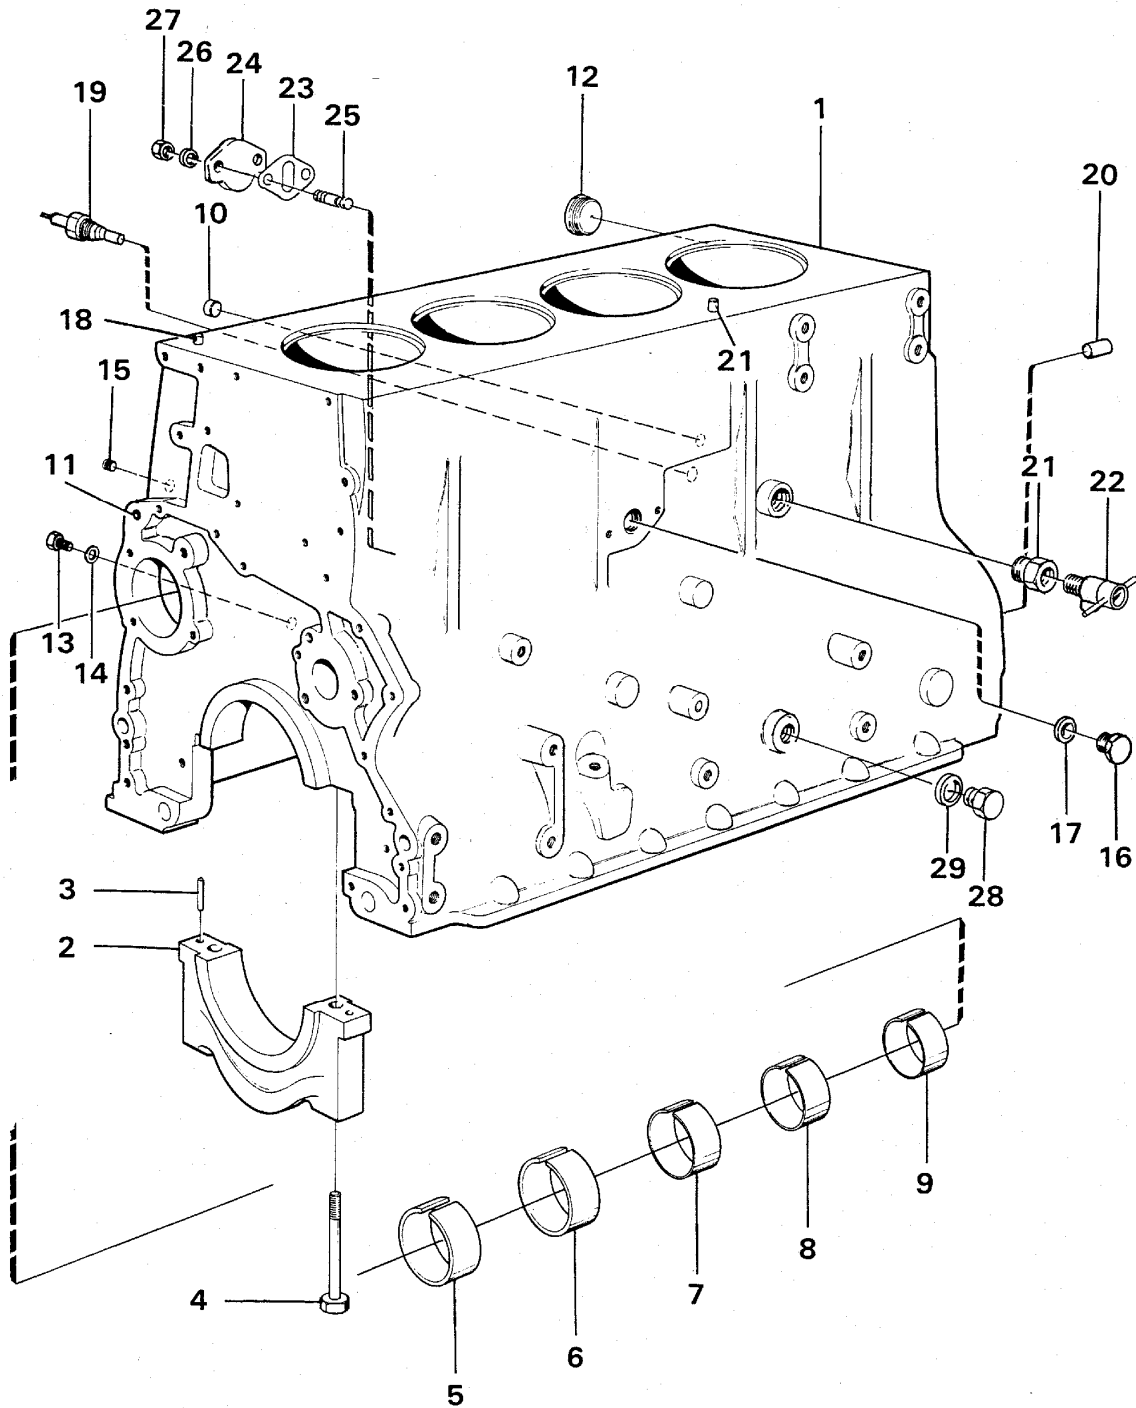

Date: 2014/1/26	Image id: 17717A	Catalogue: 97591	Model: L70
Brand: Volvo BM	Serial: 6301-7400, 60001-60500	Group/Section: 21/100	Title: Cylinder block

VME Parts Sweden AB
17717 A
PRINTED IN SWEDEN

Pos	Part	Q1	Q2	Q3	Q4	Q5	PS	Kit	Description	Option(s)	Remark