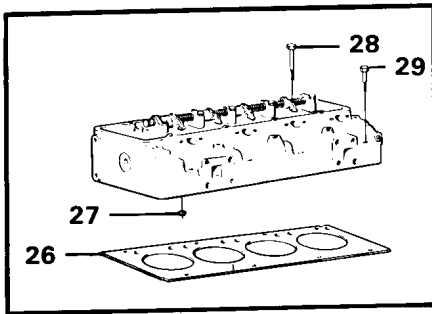

Date: <b>2014/1/26</b>	Image id: <b>17716</b>	Catalogue: <b>97591</b>	Model: <b>L70</b>
Brand: <b>Volvo BM</b>	Serial: <b>6301-7400, 60001-60500</b>	Group/Section: <b>21/50</b>	Title: <b>Cylinder head</b>

Pos	Part	Q1	Q2	Q3	Q4	Q5	PS	Kit	Description	Option(s)	Remark
-----	------	----	----	----	----	----	----	-----	-------------	-----------	--------

	VOE4804708	1						Cylinder head	
		1				NS		•Cylinder head	
1		1				NS		••Cylinder head	
2	VOE466373	4				SS		••Valve seat	STD
	VOE421316	4						••Valve seat	(VOE7421316)0,20" O SZ
3	VOE4804548	4						••Valve seat	STD
	VOE466307	4				OP		••Valve seat	0,20" O SZ
4	VOE466386	8						••Valve guide	
5	VOE477928	4						••Socket	(VOE466403)
6	VOE466405	4						••Sealing ring	
7	VOE466922	4						••Sealing ring	
8	VOE466420	4						••Ring	
9	VOE466230	3						••Plug	(VOE7466230)
10	VOE420166	3						••Gasket	(VOE7420166)
11	VOE785765	1						••Plug	
12	VOE785766	1						••Gasket	
13	VOE952358	1				OP		••Plug	
14	VOE467365	1						••Plug	(VOE467714)
15	VOE469327	1						••Gasket	(VOE468461)
16	VOE477026	3						••Expansion plug	(VOE7192426)
17	VOE465420	4						••Nozzle	
18	VOE466379	4						•Valve	
19	VOE421680	4						•Exhaust valve	
20	VOE466384	8						•Valve spring	
21	VOE466383	8						•Valve spring	
22	VOE466382	8						•Washer	
23	VOE468305	16						•Valve Collet	
24	VOE469456	8						•Protecting ring	
25	VOE478074	8						•Valve cap	(VOE469365)
	VOE11990104	1						•Gasket kit	(VOE11990017)
26	VOE11030027	1						••Gasket	(VOE11030004)
27	VOE422413	1						••Sealing ring	
28	VOE787459	16						Screw	
29	VOE787458	4						Screw	