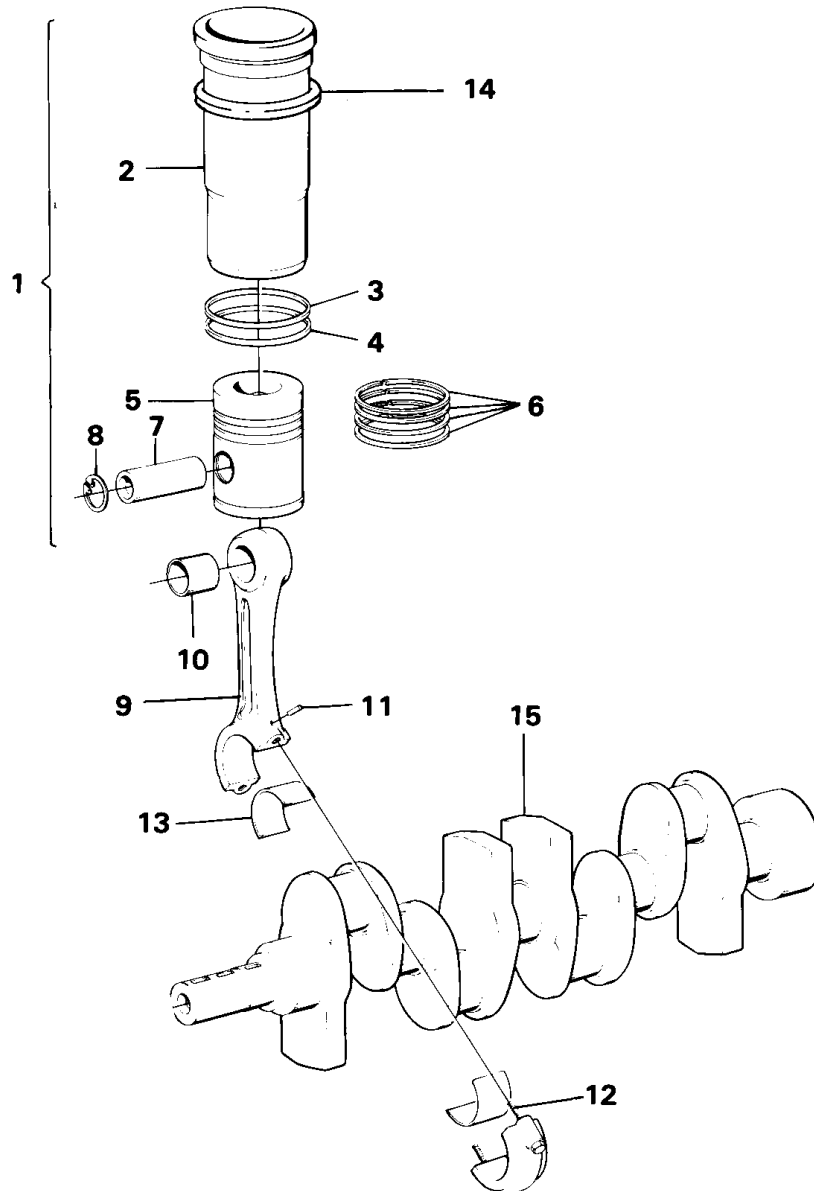

Date: 2014/1/26	Image id: 17718	Catalogue: 97591	Model: L70
Brand: Volvo BM	Serial: 6301-7400, 60001-60500	Group/Section: 21/150	Title: Cylinder liner, piston and connecting rod

Pos	Part	Q1	Q2	Q3	Q4	Q5	PS	Kit	Description	Option(s)	Remark