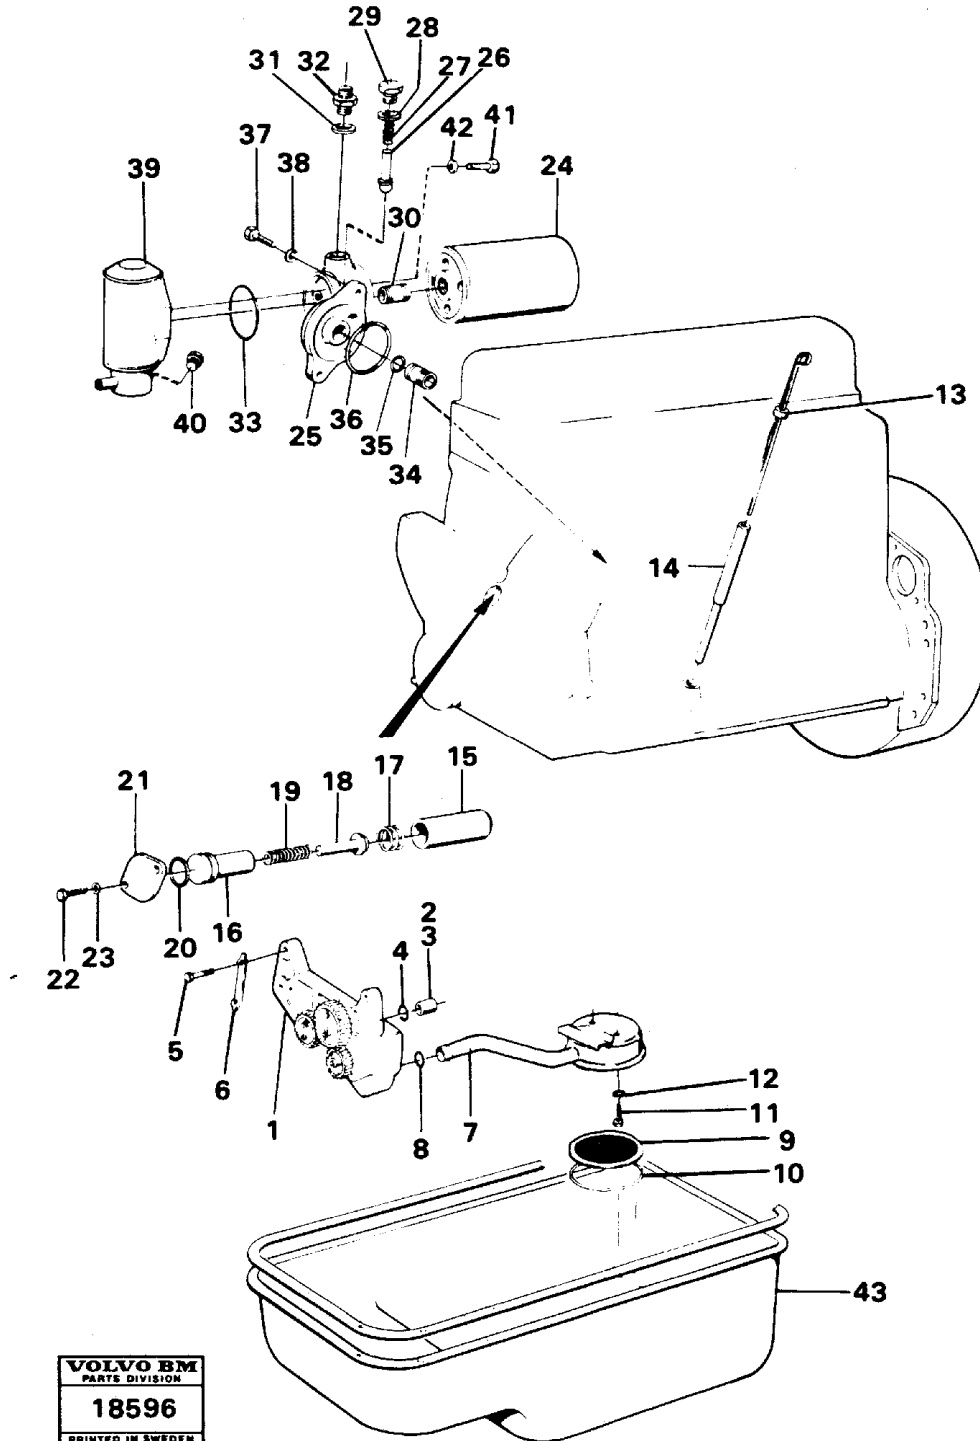

Date: 2014/1/26	Image id: 18596	Catalogue: 97591	Model: L70
Brand: Volvo BM	Serial: 6301-7400, 60001-60500	Group/Section: 22/50	Title: Lubricating oil system

Pos	Part	Q1	Q2	Q3	Q4	Q5	PS	Kit	Description	Option(s)	Remark