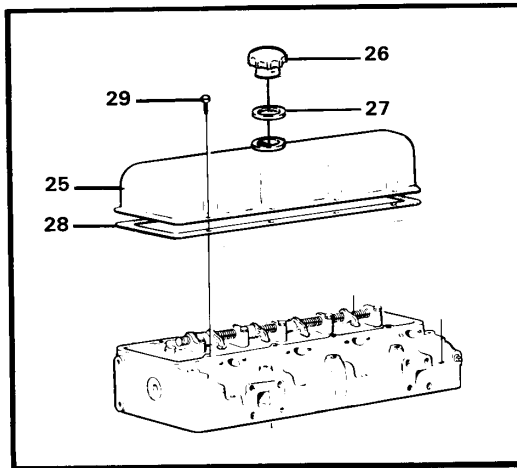

Date: 2014/1/26	Image id: 17719	Catalogue: 97591	Model: L70
Brand: Volvo BM	Serial: 6301-7400, 60001-60500	Group/Section: 21/200	Title: Valve mechanism

Pos	Part	Q1	Q2	Q3	Q4	Q5	PS	Kit	Description	Option(s)	Remark