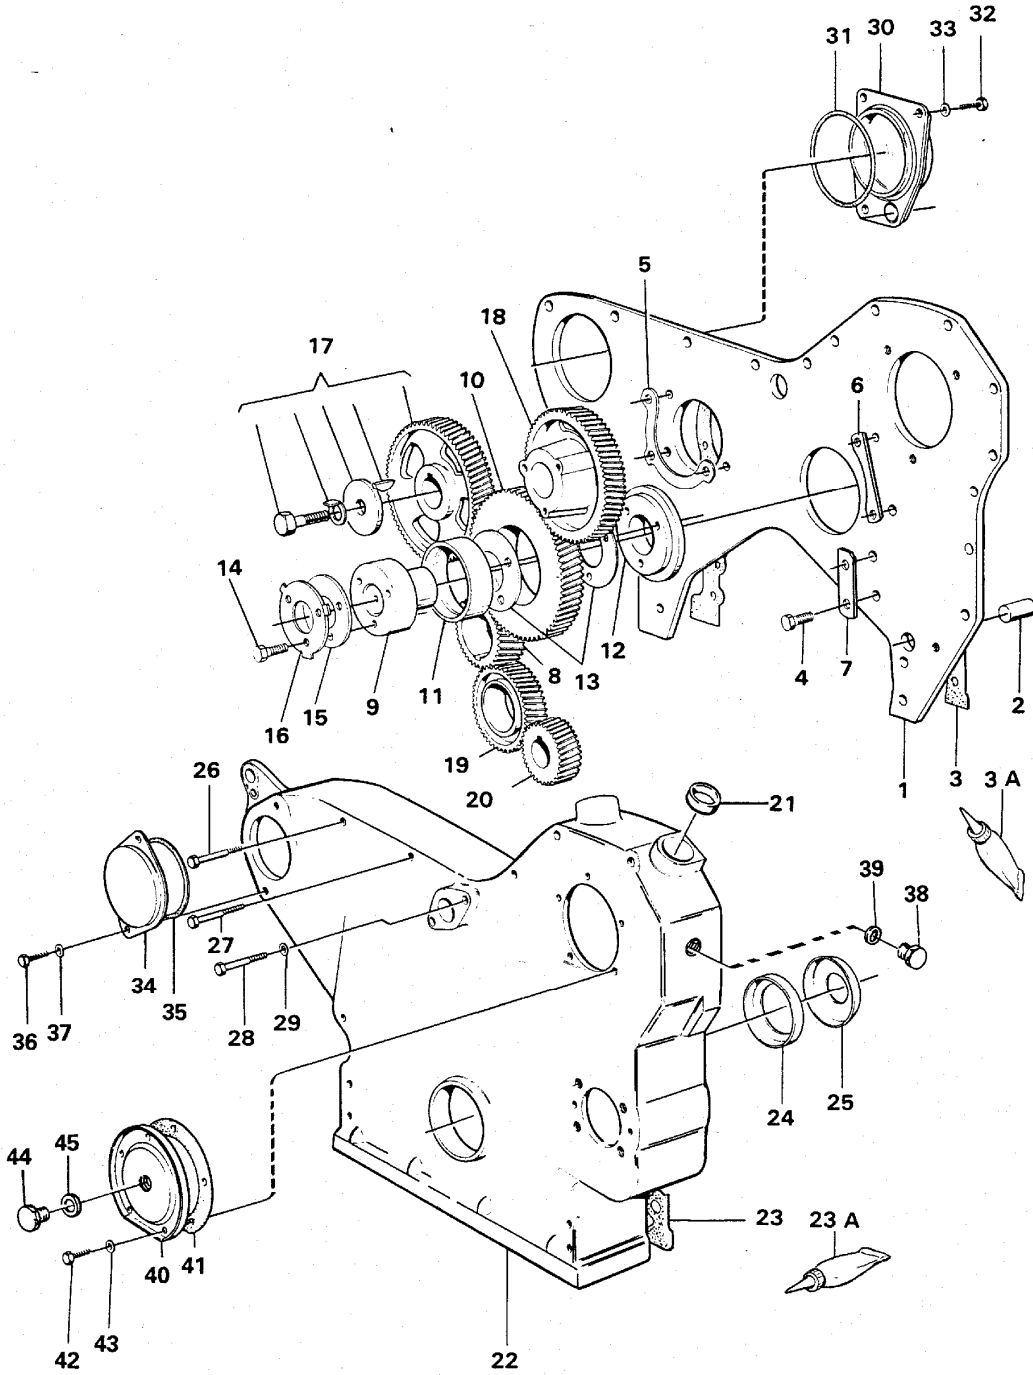

Date: 2014/1/26	Image id: 18595A	Catalogue: 97591	Model: L70
Brand: Volvo BM	Serial: 6301-7400, 60001-60500	Group/Section: 21/250	Title: Timing gear casing and timing gears

VME Parts Sweden AB
18595 A
PRINTED IN SWEDEN

Pos	Part	Q1	Q2	Q3	Q4	Q5	PS	Kit	Description	Option(s)	Remark