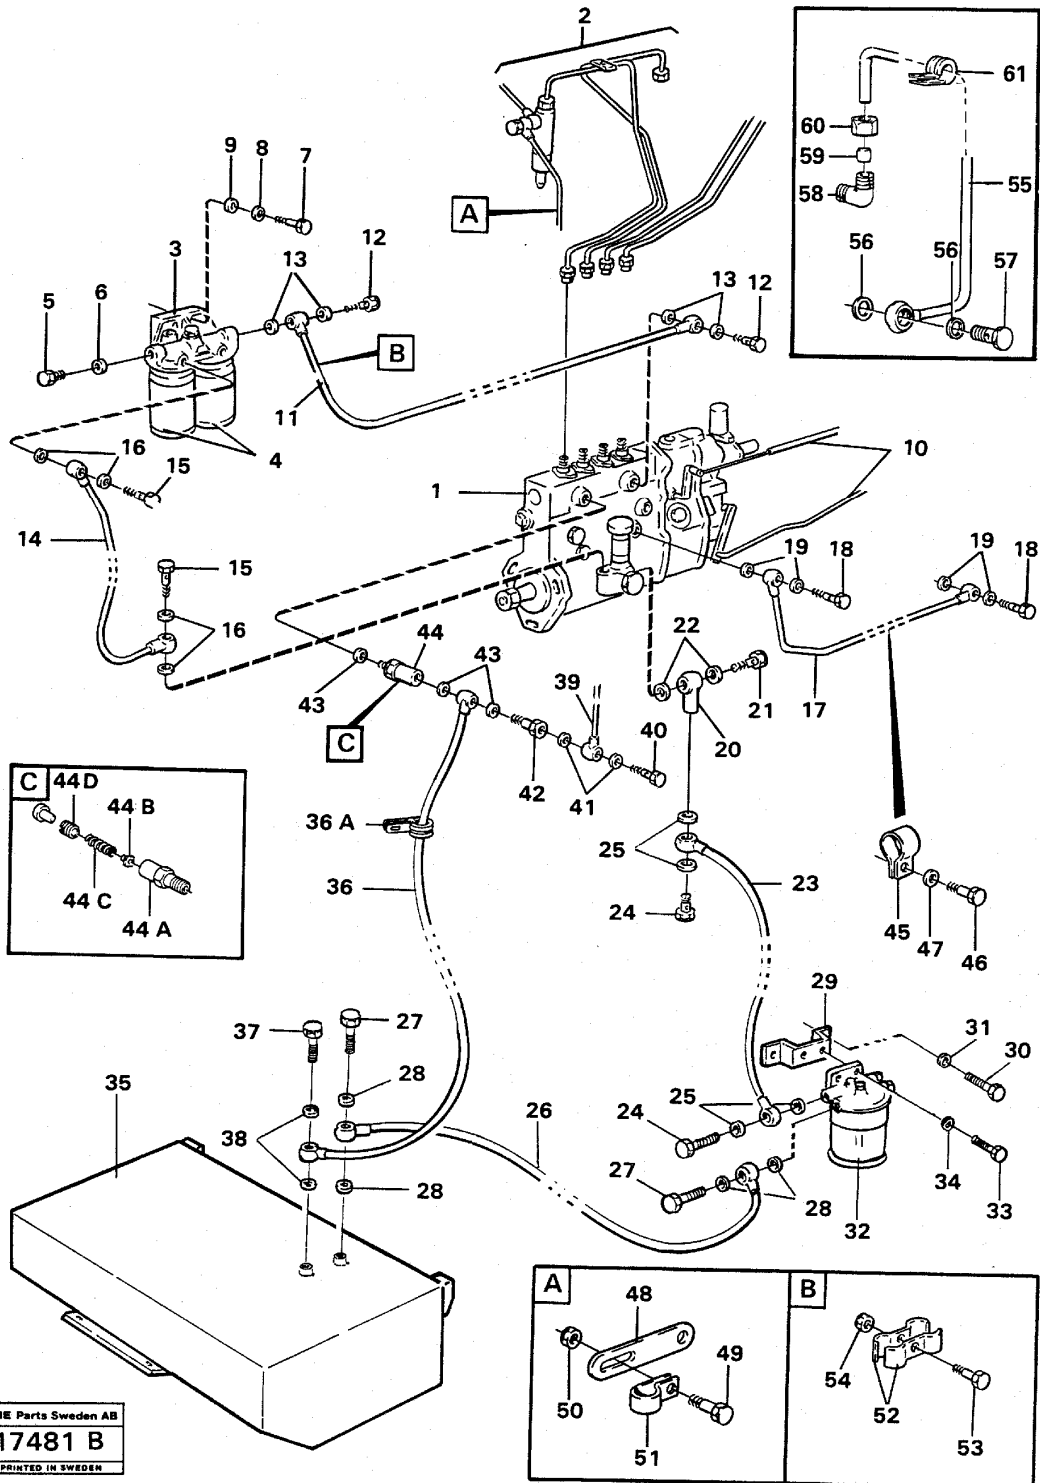

Date: 2014/1/26	Image id: 17481B	Catalogue: 97591	Model: L70
Brand: Volvo BM	Serial: 6301-7400, 60001-60500	Group/Section: 23/50	Title: Fuel system

VME Parts Sweden AB
17481 B
PRINTED IN SWEDEN

Pos	Part	Q1	Q2	Q3	Q4	Q5	PS	Kit	Description	Option(s)	Remark