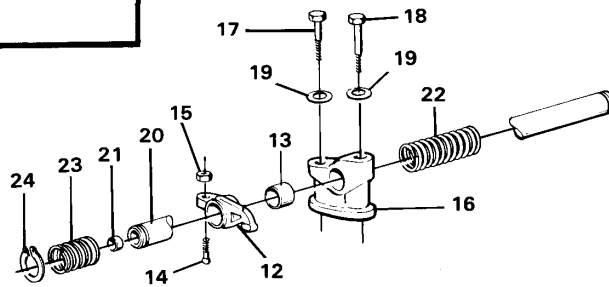

Date: 2014/1/26	Image id: 17719	Catalogue: 97591	Model: L70
Brand: Volvo BM	Serial: 6301-7400, 60001-60500	Group/Section: 21/200	Title: Valve mechanism

Pos	Part	Q1	Q2	Q3	Q4	Q5	PS	Kit	Description	Option(s)	Remark