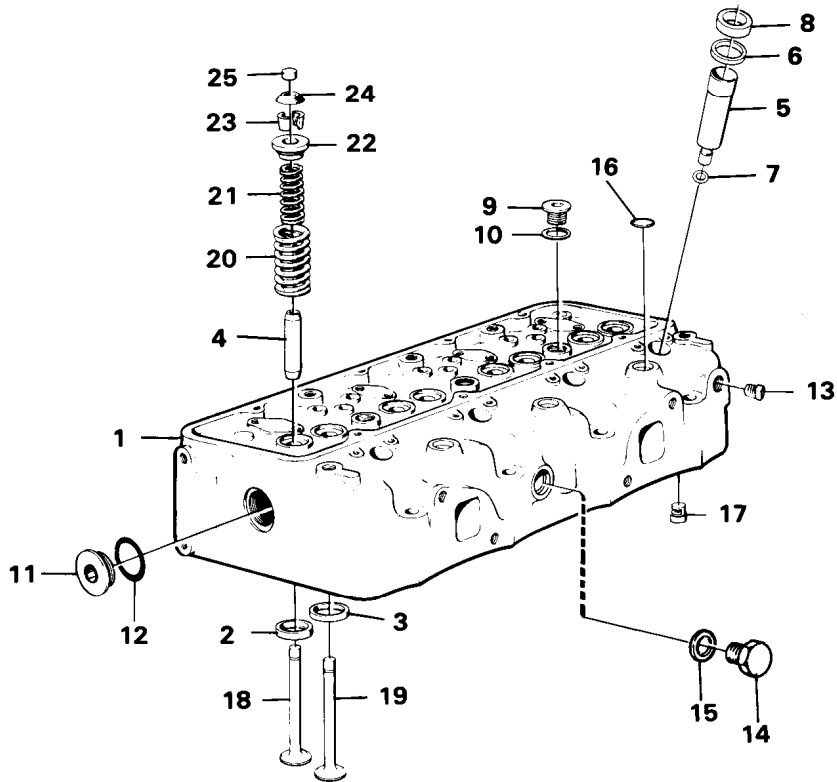

Date: <b>2014/1/26</b>	Image id: <b>17716</b>	Catalogue: <b>97591</b>	Model: <b>L70</b>
Brand: <b>Volvo BM</b>	Serial: <b>6301-7400, 60001-60500</b>	Group/Section: <b>21/50</b>	Title: <b>Cylinder head</b>

Pos	Part	Q1	Q2	Q3	Q4	Q5	PS	Kit	Description	Option(s)	Remark
-----	------	----	----	----	----	----	----	-----	-------------	-----------	--------

	VOE4804708	1						Cylinder head	
		1				NS		•Cylinder head	
1		1				NS		••Cylinder head	
2	VOE466373	4				SS		••Valve seat	STD
	VOE421316	4						••Valve seat	(VOE7421316)0,20" O SZ
3	VOE4804548	4						••Valve seat	STD
	VOE466307	4				OP		••Valve seat	0,20" O SZ
4	VOE466386	8						••Valve guide	
5	VOE477928	4						••Socket	(VOE466403)
6	VOE466405	4						••Sealing ring	
7	VOE466922	4						••Sealing ring	
8	VOE466420	4						••Ring	
9	VOE466230	3						••Plug	(VOE7466230)
10	VOE420166	3						••Gasket	(VOE7420166)
11	VOE785765	1						••Plug	
12	VOE785766	1						••Gasket	
13	VOE952358	1				OP		••Plug	
14	VOE467365	1						••Plug	(VOE467714)
15	VOE469327	1						••Gasket	(VOE468461)
16	VOE477026	3						••Expansion plug	(VOE7192426)
17	VOE465420	4						••Nozzle	
18	VOE466379	4						•Valve	
19	VOE421680	4						•Exhaust valve	
20	VOE466384	8						•Valve spring	
21	VOE466383	8						•Valve spring	
22	VOE466382	8						•Washer	
23	VOE468305	16						•Valve Collet	
24	VOE469456	8						•Protecting ring	
25	VOE478074	8						•Valve cap	(VOE469365)
	VOE11990104	1						•Gasket kit	(VOE11990017)
26	VOE11030027	1						••Gasket	(VOE11030004)
27	VOE422413	1						••Sealing ring	
28	VOE787459	16						Screw	
29	VOE787458	4						Screw	