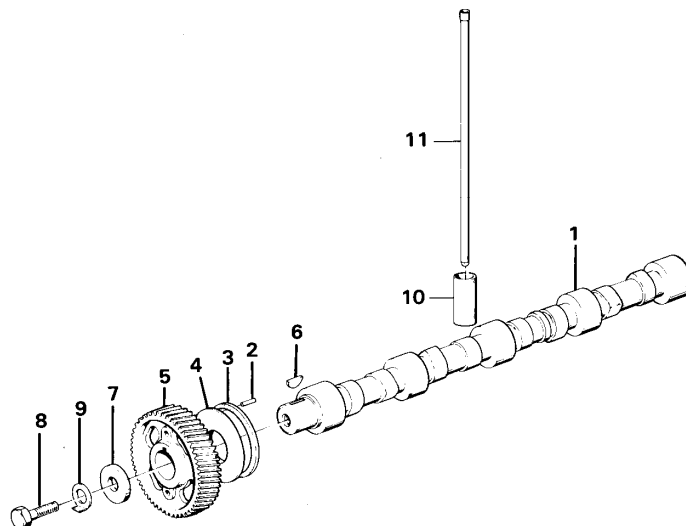

Date: 2014/1/26	Image id: 17719	Catalogue: 97591	Model: L70
Brand: Volvo BM	Serial: 6301-7400, 60001-60500	Group/Section: 21/200	Title: Valve mechanism

Pos	Part	Q1	Q2	Q3	Q4	Q5	PS	Kit	Description	Option(s)	Remark