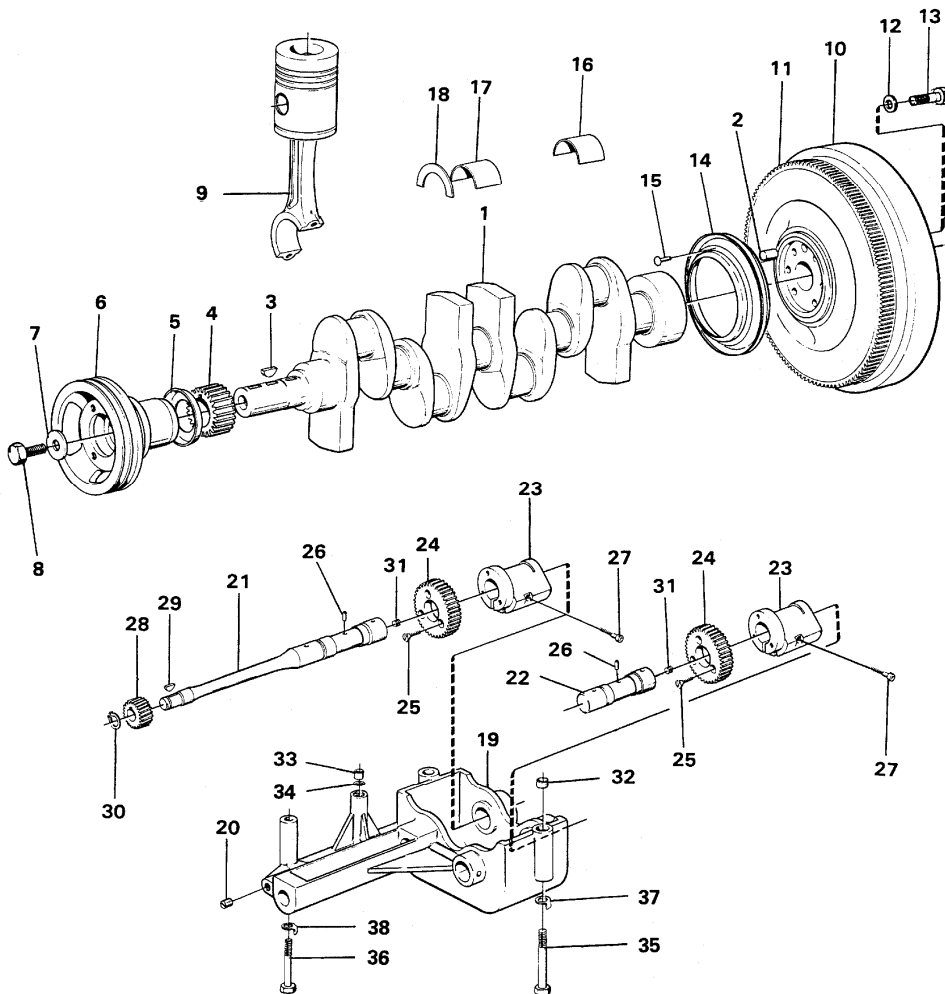

Date: 2014/1/26	Image id: 17721B	Catalogue: 97591	Model: L70
Brand: Volvo BM	Serial: 6301-7400, 60001-60500	Group/Section: 21/300	Title: Crankshaft balancing

VME Parts Sweden AB
17721B
PRINTED IN SWEDEN

Pos	Part	Q1	Q2	Q3	Q4	Q5	PS	Kit	Description	Option(s)	Remark