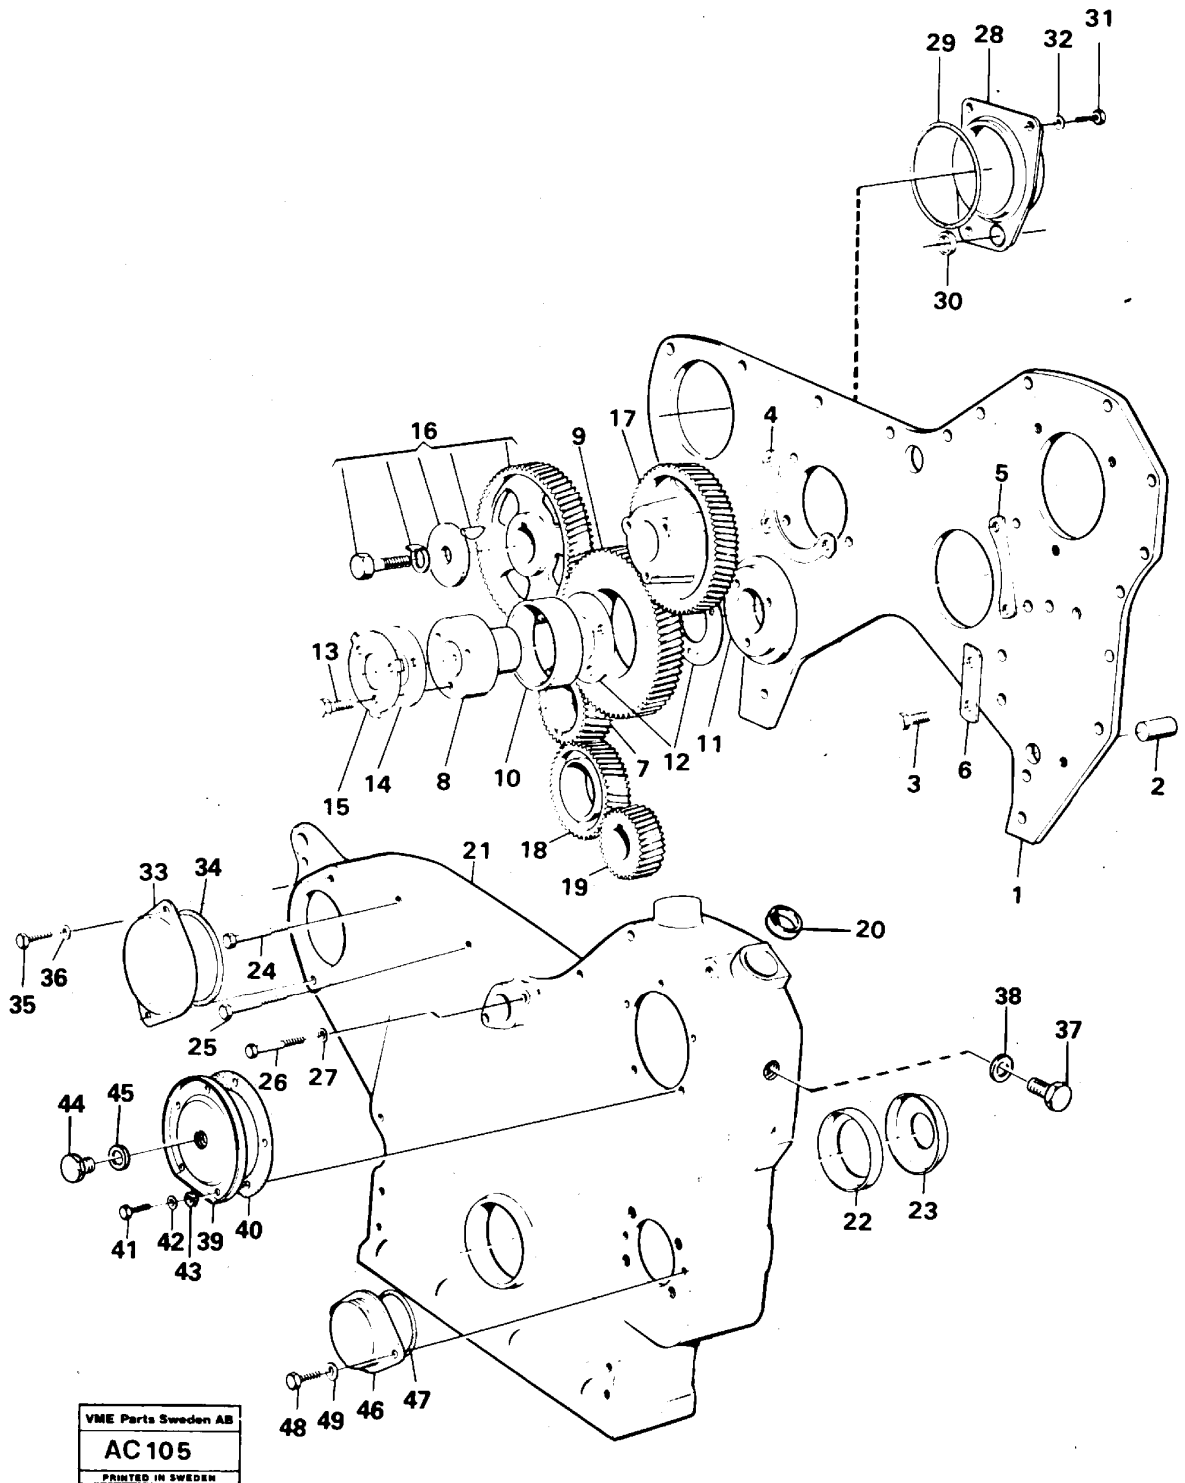

Date: 2014/1/26	Image id: AC105	Catalogue: 97691	Model: L70
Brand: Volvo BM	Serial: 7401-10000, 60501-70000	Group/Section: 21/250	Title: Timing gear casing and timing gears

Pos	Part	Q1	Q2	Q3	Q4	Q5	PS	Kit	Description	Option(s)	Remark