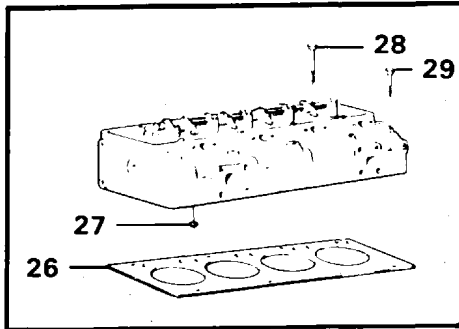

VOLVO

Construction Equipment

Date: 2014/1/26	Image id: AC101	Catalogue: 97691	Model: L70
Brand: Volvo BM	Serial: 7401-10000, 60501-70000	Group/Section: 21/50	Title: Cylinder head

VME Parts Sweden AB
AC101
PRINTED IN SWEDEN

Section option	Kit	Option description