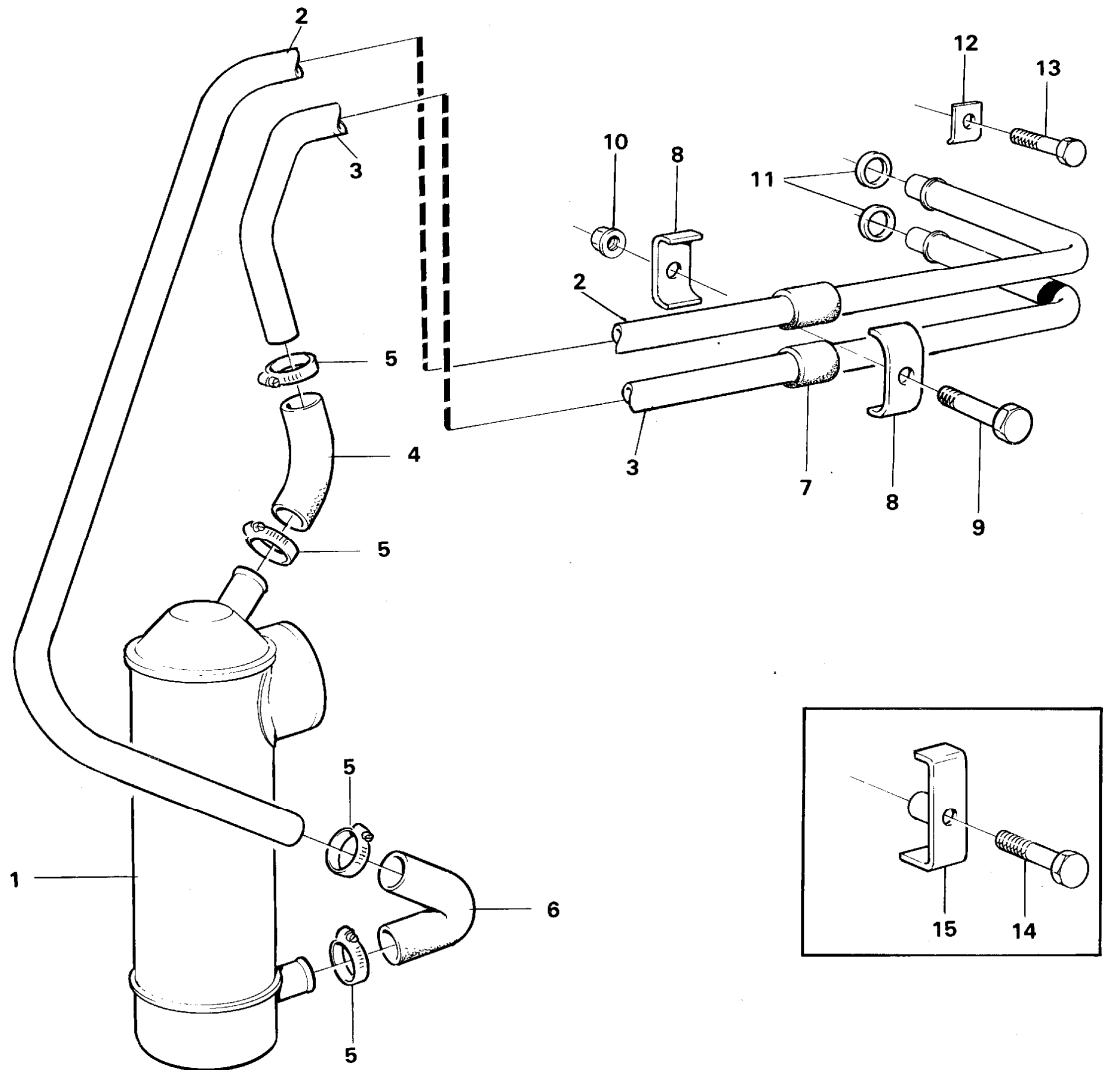

Date: 2014/1/27	Image id: AL239A	Catalogue: 97745	Model: L70C
Brand: Volvo BM	Serial: 11246-13115	Group/Section: 223/100	Title: Oil cooler with hoses TD61GD

VME Parts AB
AL 239 A
PRINTED IN SWEDEN

Pos	Part	Q1	Q2	Q3	Q4	Q5	PS	Kit	Description	Option(s)	Remark
1		1							Oil cooler		See ref 223/50
2	VOE4772228	1							Pipe		
3	VOE4772089	1							Pipe		
4	VOE943369	REQ							Hose		L = 140
5	VOE943473	4							Hose clamp		
6	VOE351574	1							Hose		
7	VOE11000285	REQ							Rubber hose		L = 30 X 2
8	VOE424204	4							Clamp		
9	VOE946470	2							Flange screw		(VOE946470)
10	VOE13945408	2							Nut		(EH945408)
11	VOE471626	2							Sealing ring