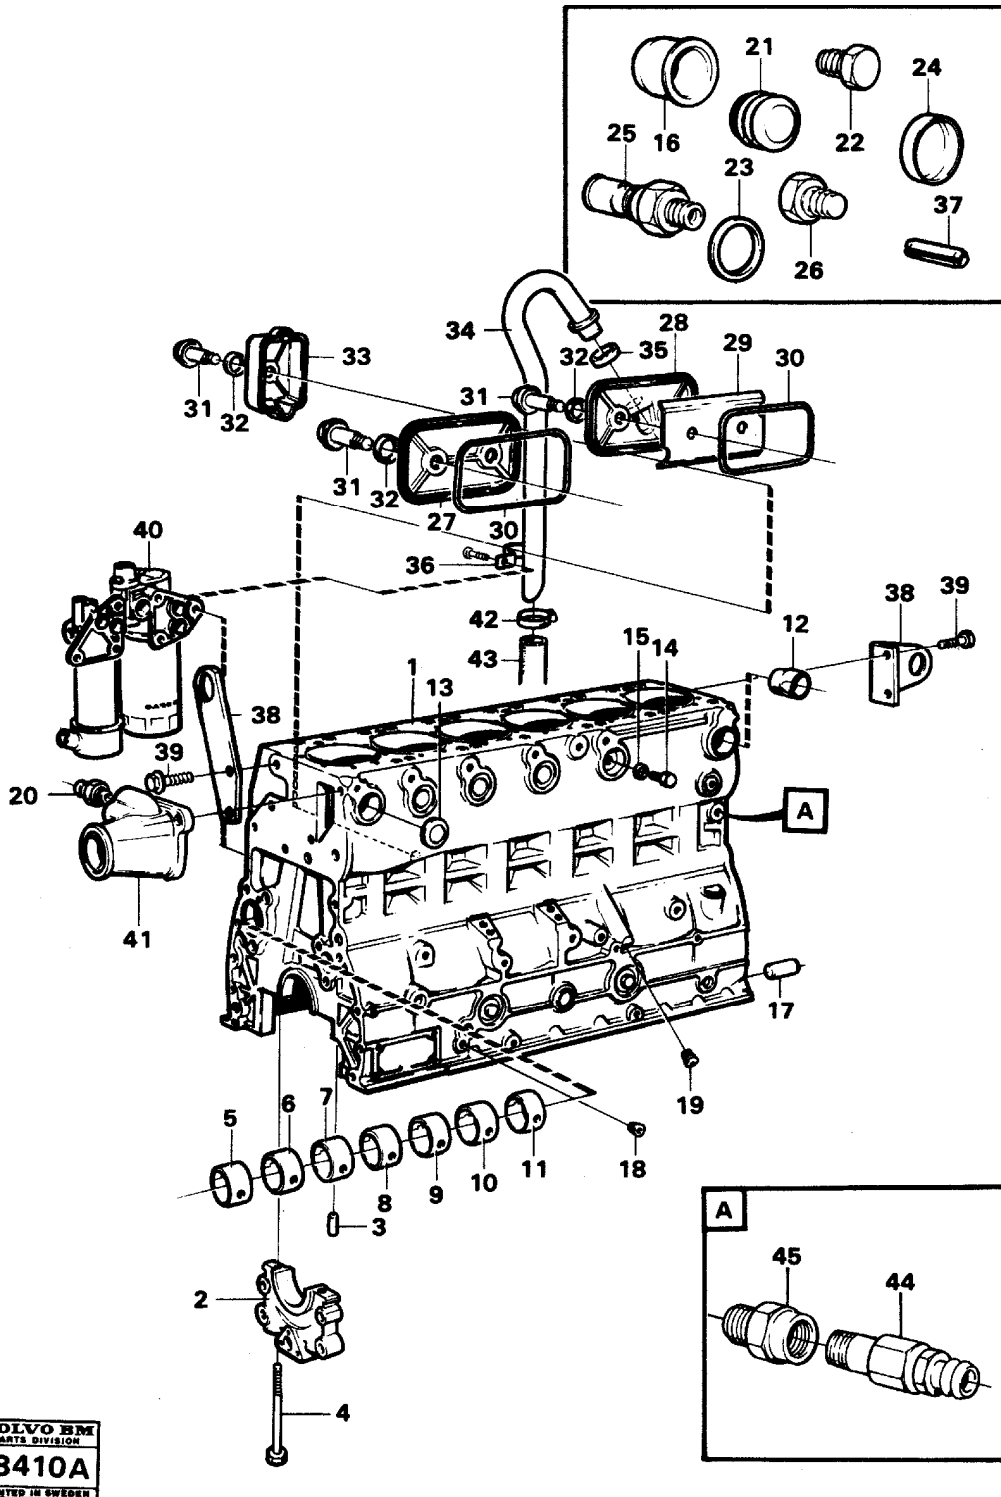

Date: 2014/2/10	Image id: 18410A	Catalogue: 97318	Model: L90
Brand: Volvo BM	Serial: 7401-11008, 40301-50000, 60001-61100	Group/Section: 21/150	Title: Cylinder block

VOLVO BM
PARTS DIVISION
18410A
PRINTED IN SWEDEN

Pos	Part	Q1	Q2	Q3	Q4	Q5	PS	Kit	Description	Option(s)	Remark