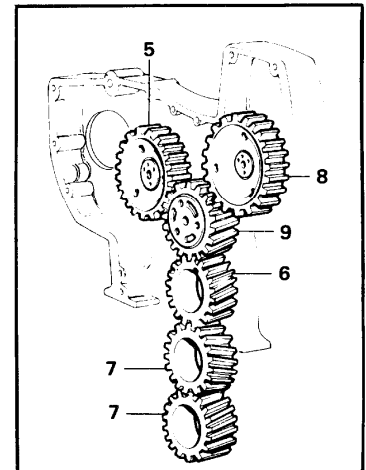

Date: 2014/2/18	Image id: AN148	Catalogue: 97765	Model: L90C OR
Brand: Volvo BM	Serial: 61901-62462, 70001-70052	Group/Section: 215/150	Title: Timing gear casing

VME Parts AB
AN 148
PRINTED IN SWEDEN

Pos	Part	Q1	Q2	Q3	Q4	Q5	PS	Kit	Description	Option(s)	Remark
1	VOE471505	1							Tmg Gear Casing		
2	VOE13941510	1							Pin		(VOE941510)
3	VOE13941511	1							Pin		(VOE941511)
4	VOE471534	2							Screw		L=28mm
	VOE471535	2							Screw		L=58mm
5		1							Gear		See ref 215/100
6		1							Gear		See ref 216/100
7		2							Gear		See ref 221/150
8		1							Gear		See ref 236/100
9	VOE8192518	1							Idler Gear		
		1					NS		•Bearing		
10	VOE422766	1					SS		Pin		(VOE467463)
11	VOE478951	1							Thrust Washer		(VOE467529)
12	VOE471554	3							Screw		
13	VOE8192590	1							Tmg Gear Cover		(VOE8192052)