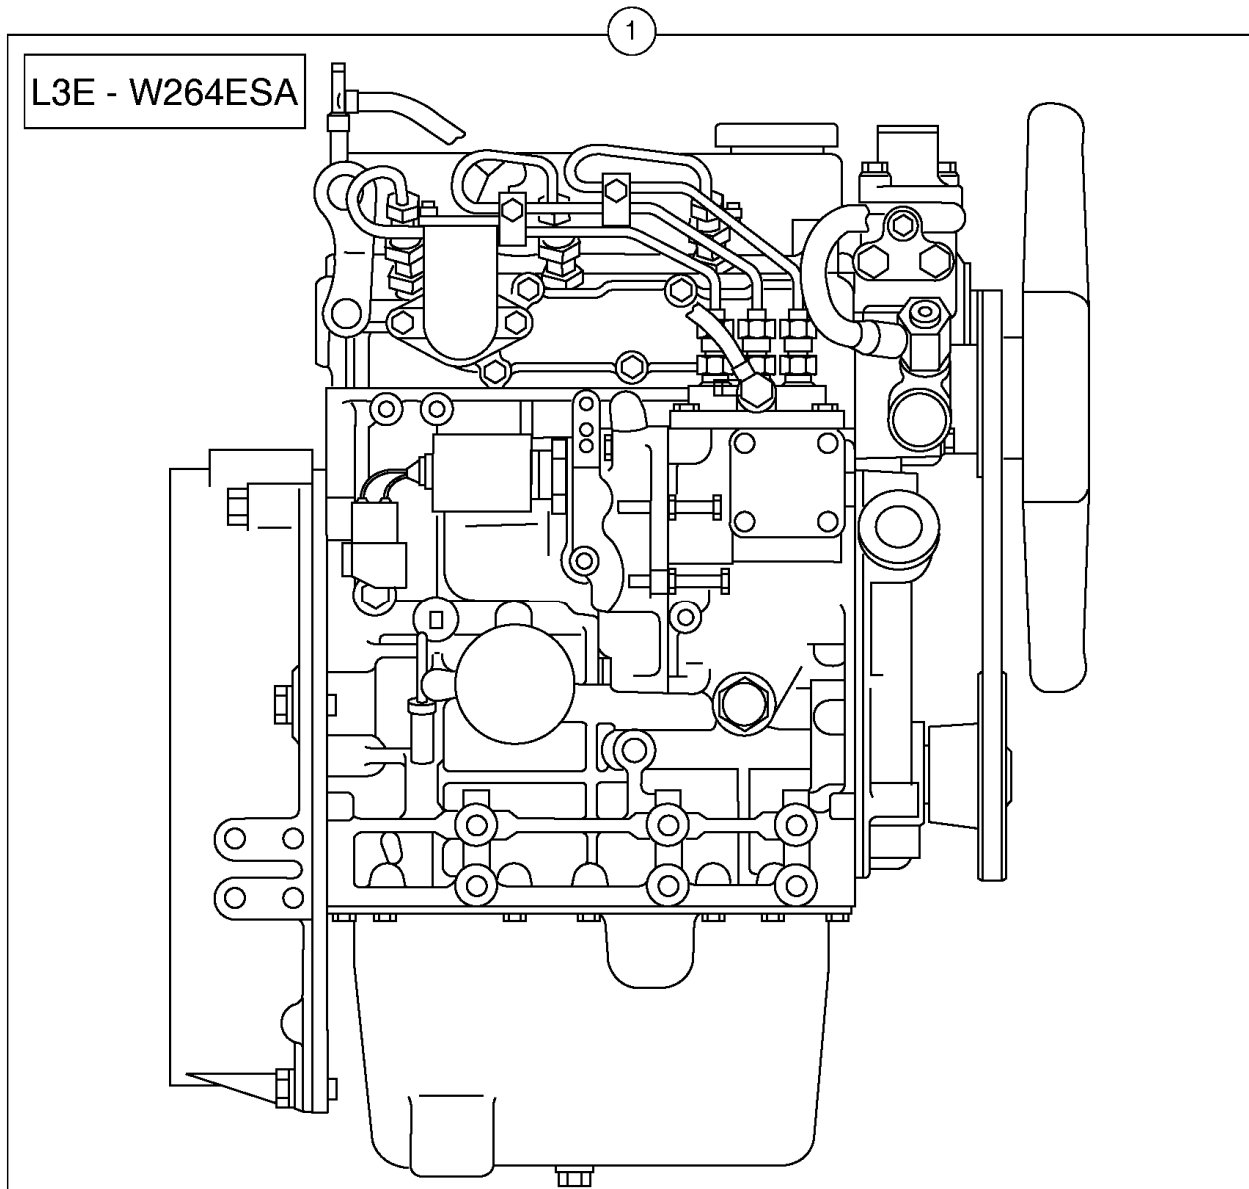

Date: <b>2013/11/25</b>	Image id: <b>210Z1</b>	Catalogue: <b>10018</b>	Model: <b>EC15B XTV</b>
Brand: <b>Volvo</b>	Serial: <b>40151-99999</b>	Group/Section: <b>210/100</b>	Title: <b>Equipped engine L3E2-64ESA</b>

Q1-Q5	Option	Option description	
Q1.			
Q2.			

Pos	Part	Q1	Q2	Q3	Q4	Q5	PS	Kit	Description	Option(s)	Remark
1	VOE11800860	1	1						Engine		L3E2-64ESA

Date: <b>2013/11/25</b>	Image id: <b>210NZ1</b>	Catalogue: <b>10018</b>	Model: <b>EC15B XTV</b>
Brand: <b>Volvo</b>	Serial: <b>40151-99999</b>	Group/Section: <b>210/200</b>	Title: <b>Equipped engine L3E-W264ESA</b>

Q1-Q5	Option	Option description	
Q1 272.25151			
Q2 272.40151			

Pos	Part	Q1	Q2	Q3	Q4	Q5	PS	Kit	Description	Option(s)	Remark
1	PJ7418513	1	1						Seal kit		

Date: <b>2013/11/25</b>	Image id: <b>211Z1</b>	Catalogue: <b>10018</b>	Model: <b>EC15B XTV</b>
Brand: <b>Volvo</b>	Serial: <b>40151-99999</b>	Group/Section: <b>211/100</b>	Title: <b>Cylinder head</b>