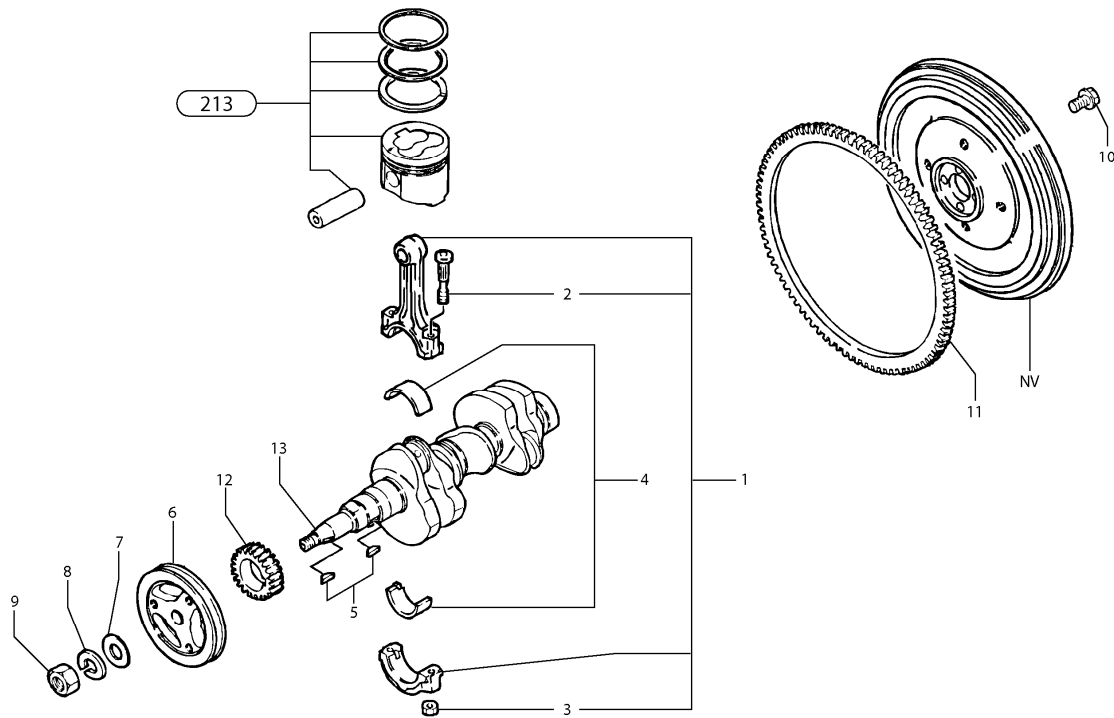

Date: 2013/11/25	Image id: 1062241	Catalogue: 10018	Model: EC15B XTV
Brand: Volvo	Serial: 40151-99999	Group/Section: 216/100	Title: Connecting rods

Volvo Construction
Equipment
1062241

Q1-Q5	Option	Option description	
Q1 272.25151			
Q2 272.40151			

Pos	Part	Q1	Q2	Q3	Q4	Q5	PS	Kit	Description	Option(s)	Remark
1	PJ7417045	3	3						Piston rod		
2	PJ7410578	6	6						•Screw		
3	PJ7410045	6	6						•Nut		
4	VOE11716691	3	3						Connecting Rod		(PJ7413017)STD SZ
4	VOE11716692	3	3						Connecting Rod		(PJ7413018) 0,25mm/0.0098in
4	PJ7411185	3	3						Bearings (kit)		0,50mm/0.0197in
5	PJ7410602	2	2						Key		
6	PJ7415745	1	1						Pulley		
7	PJ7410600	1	1						Washer		
8	PJ7410601	1	1						Lock Washer