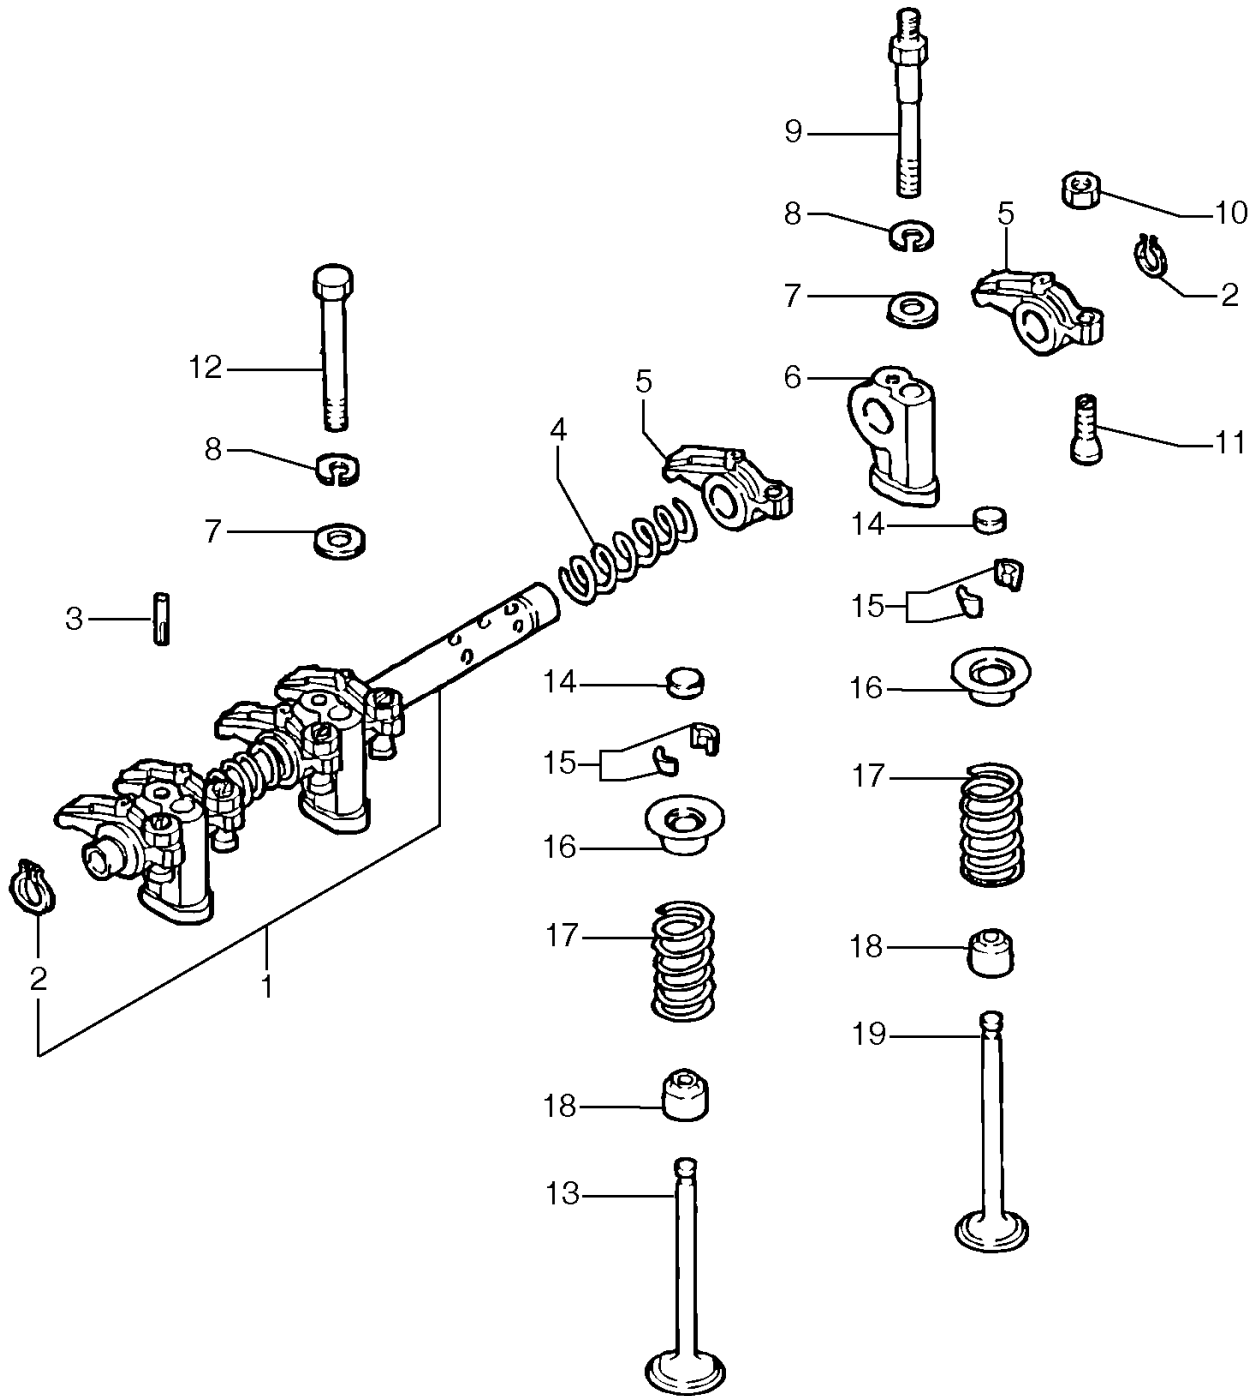

Date: <b>2013/11/25</b>	Image id: <b>214Z1</b>	Catalogue: <b>10018</b>	Model: <b>EC15B XTV</b>
Brand: <b>Volvo</b>	Serial: <b>40151-99999</b>	Group/Section: <b>214/100</b>	Title: <b>Rocker arm shaft</b>