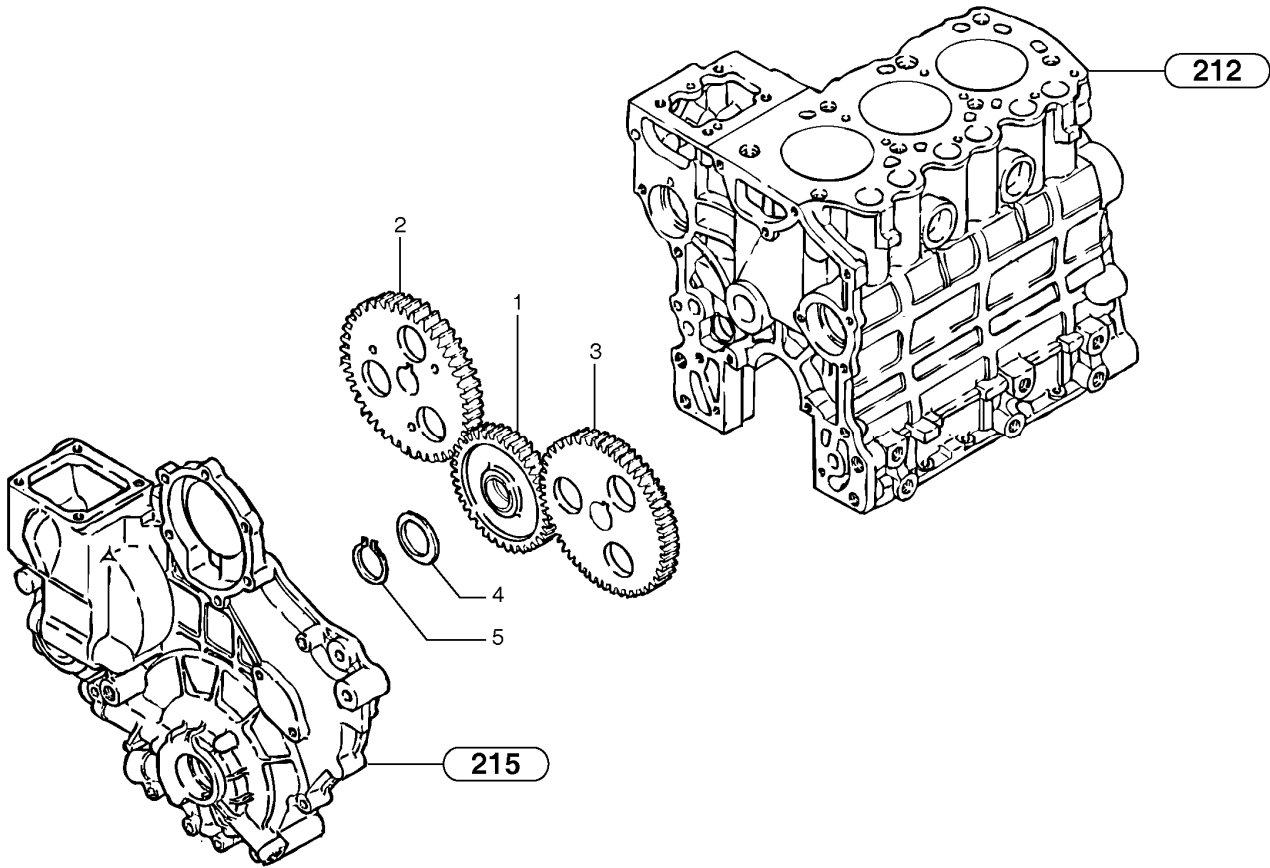

Date: 2013/11/25	Image id: 215AZ1	Catalogue: 10018	Model: EC15B XTV
Brand: Volvo	Serial: 40151-99999	Group/Section: 215/300	Title: Timing gears

Q1-Q5	Option	Option description	
Q1 272.25151			
Q2 272.40151			

Pos	Part	Q1	Q2	Q3	Q4	Q5	PS	Kit	Description	Option(s)	Remark
1	PJ7418429	1	1						Gear		
2	PJ7418430	1	1						Gear		
3	PJ7418428	1	1						Gear		
4	PJ7415183	1	1						Washer		
5	PJ7415178	1	1						Snap Ring