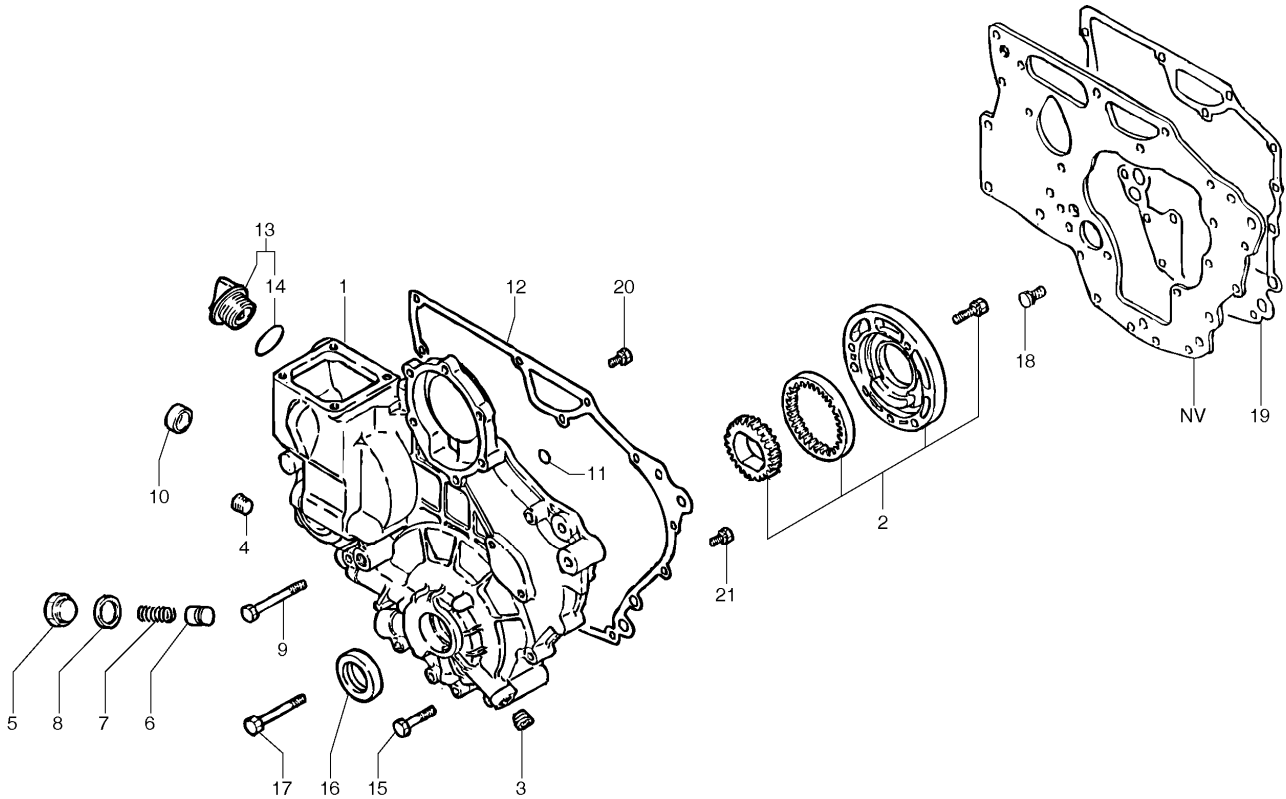

Date: 2013/11/25	Image id: 215Z1	Catalogue: 10018	Model: EC15B XTV
Brand: Volvo	Serial: 40151-99999	Group/Section: 215/100	Title: Timing gear casing

Q1-Q5	Option	Option description	
Q1 272.25151			
Q2 272.40151			

Pos	Part	Q1	Q2	Q3	Q4	Q5	PS	Kit	Description	Option(s)	Remark
1	PJ7415741	1	1						Oil Pan		
2		1	1						•Oil pump		See ref 221/100
3	PJ7410408	1	1						•Plug		
4	PJ7410691	1	1						•Plug		
5	PJ7410579	1	1						•Plug		
6	PJ7410047	1	1						•Plunger		
7	PJ7410659	1	1						•Spring		
8	PJ11715851	1	1						•Seal		
9	PJ7410594	1	1						Screw		
10	PJ7410627	1	1						Plug		
11	PJ7410603	2	2						O-ring		
12	PJ7418368	1	1						Seal		
13	VOE11716698	1	1						Oil Filler Cap		(PJ7410610)