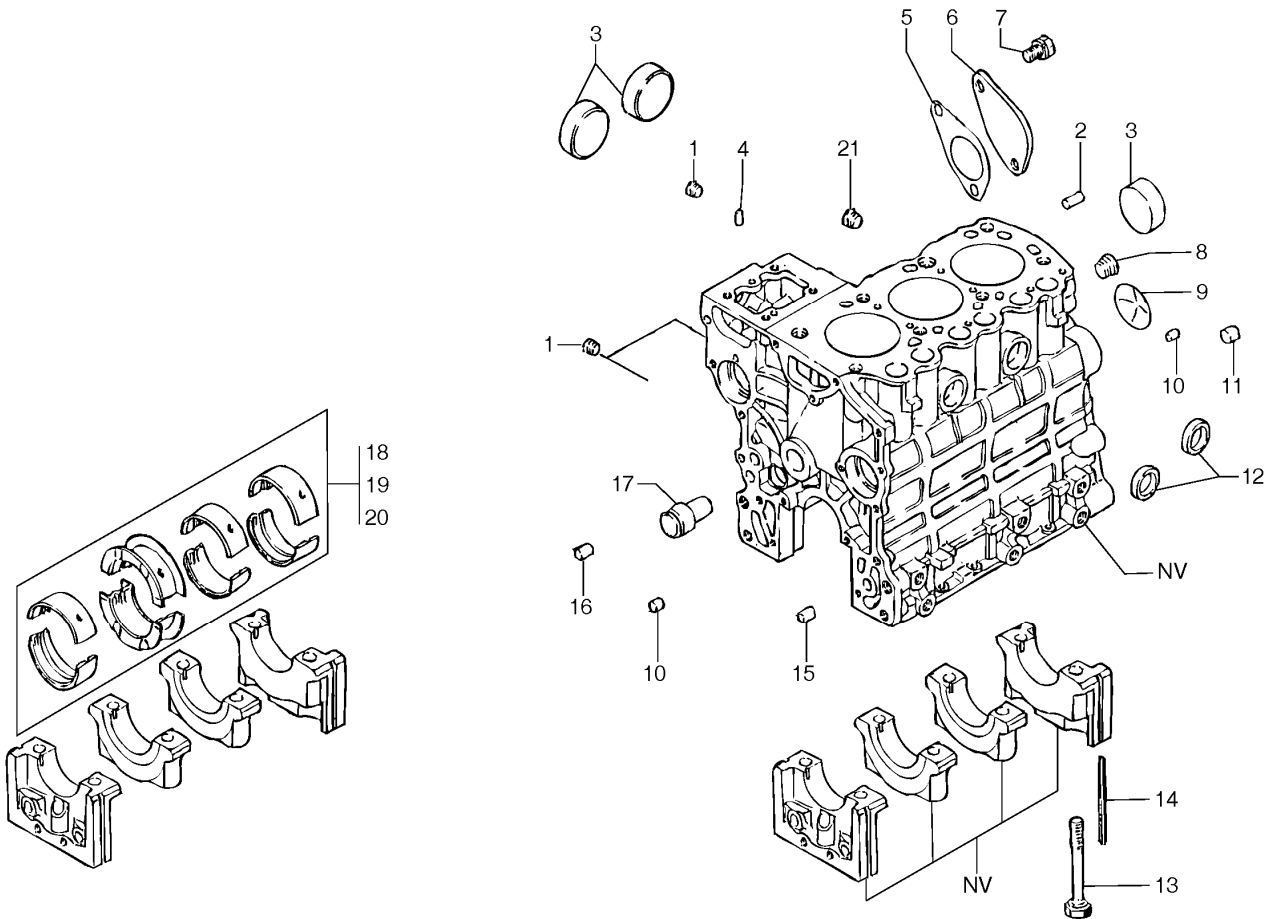

Date: 2013/11/25	Image id: 212Z1	Catalogue: 10018	Model: EC15B XTV
Brand: Volvo	Serial: 40151-99999	Group/Section: 212/100	Title: Cylinder block

Q1-Q5	Option	Option description	
Q1 272.25151			
Q2 272.40151			

Pos	Part	Q1	Q2	Q3	Q4	Q5	PS	Kit	Description	Option(s)	Remark
1	PJ7417041	3	3						Plug		
2	PJ7410129	1	1						Centraliser		
3	PJ7410577	3	3						Plug		
4	PJ7410287	2	2						Centraliser		
5	PJ7418420	1	1						Seal		
6		1	1				NS		Plate		
7	PJ4380042	2	2						Screw		
8	PJ7410692	1	1						Plug		
9	PJ7410608	1	1						Plug		
10	PJ7410688	2	2						Bushing