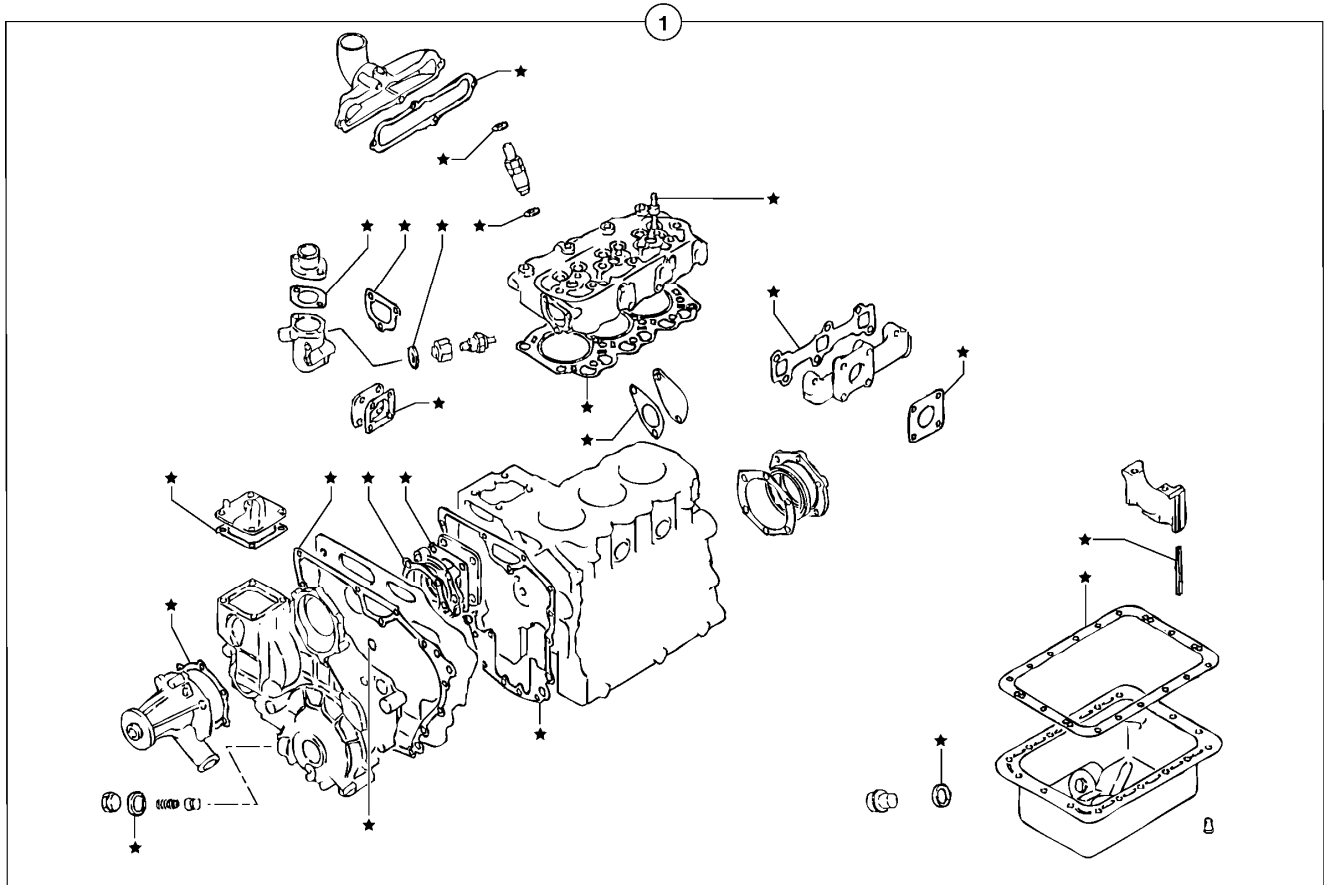

Q1-Q5	Option	Option description	
Q1 272.25151			
Q2 272.40151			

Pos	Part	Q1	Q2	Q3	Q4	Q5	PS	Kit	Description	Option(s)	Remark
1	PJ7418513	1	1						Seal kit		

Date: <b>2013/11/25</b>	Image id: <b>211Z1</b>	Catalogue: <b>10018</b>	Model: <b>EC15B XTV</b>
Brand: <b>Volvo</b>	Serial: <b>40151-99999</b>	Group/Section: <b>211/100</b>	Title: <b>Cylinder head</b>