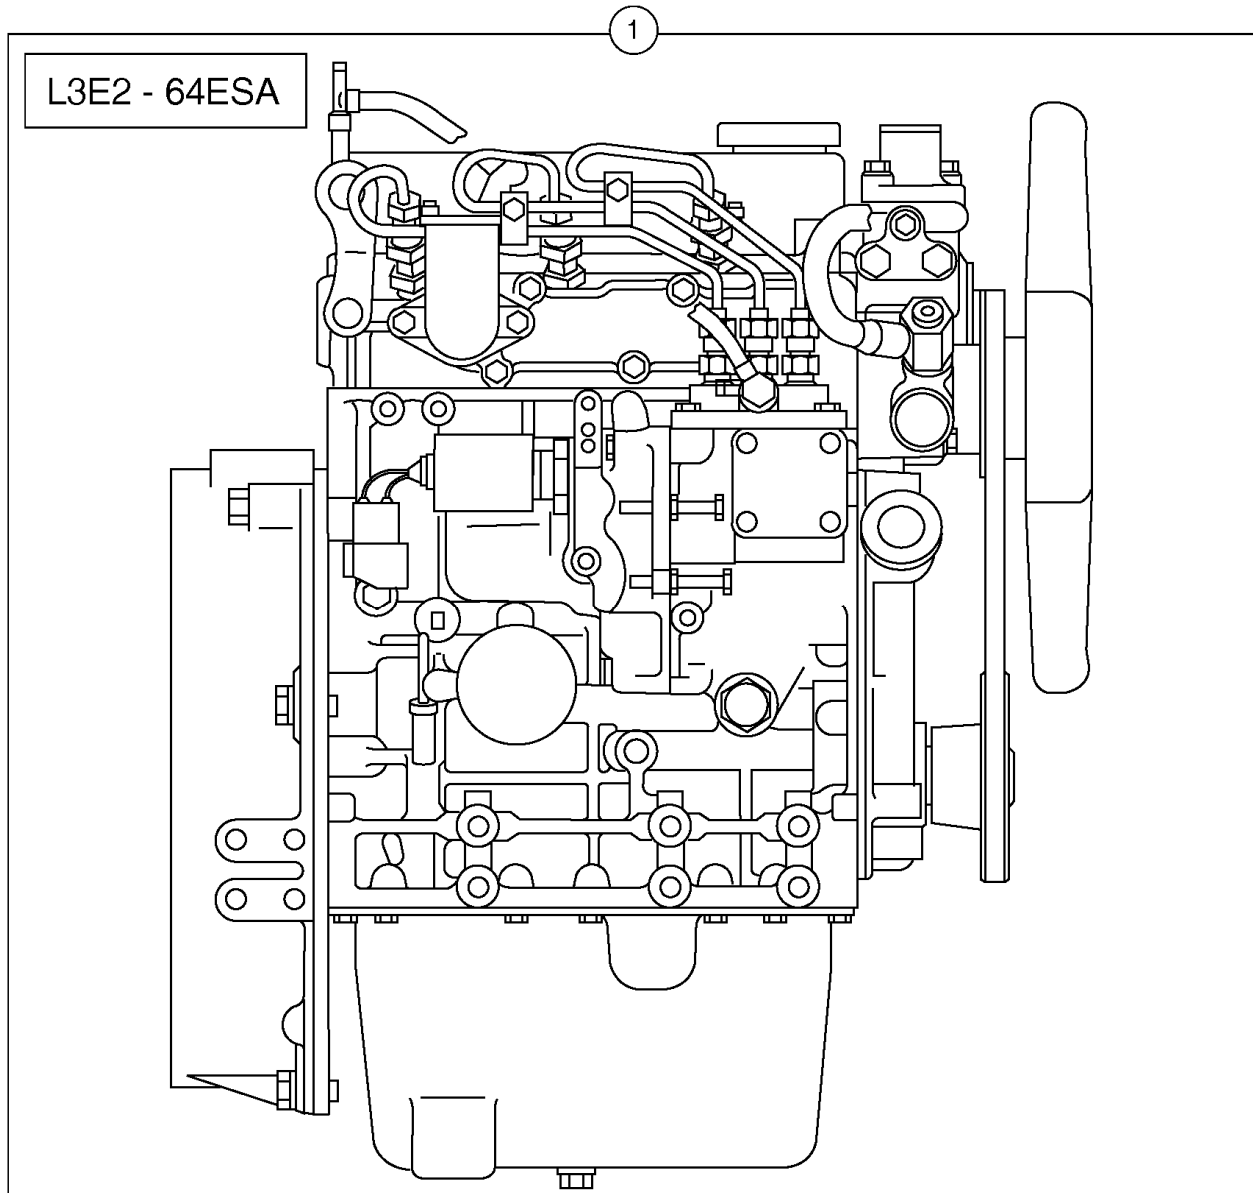

Q1-Q5	Option	Option description	
Q1.			
Q2.			

Pos	Part	Q1	Q2	Q3	Q4	Q5	PS	Kit	Description	Option(s)	Remark
1	VOE11800860	1	1						Engine		L3E2-64ESA

Date: <b>2013/11/25</b>	Image id: <b>210NZ1</b>	Catalogue: <b>10018</b>	Model: <b>EC15B XTV</b>
Brand: <b>Volvo</b>	Serial: <b>40151-99999</b>	Group/Section: <b>210/200</b>	Title: <b>Equipped engine L3E-W264ESA</b>

Q1-Q5	Option	Option description	
Q1 272.25151			
Q2 272.40151			

Pos	Part	Q1	Q2	Q3	Q4	Q5	PS	Kit	Description	Option(s)	Remark
1	PJ7418513	1	1						Seal kit		

Date: <b>2013/11/25</b>	Image id: <b>211Z1</b>	Catalogue: <b>10018</b>	Model: <b>EC15B XTV</b>
Brand: <b>Volvo</b>	Serial: <b>40151-99999</b>	Group/Section: <b>211/100</b>	Title: <b>Cylinder head</b>