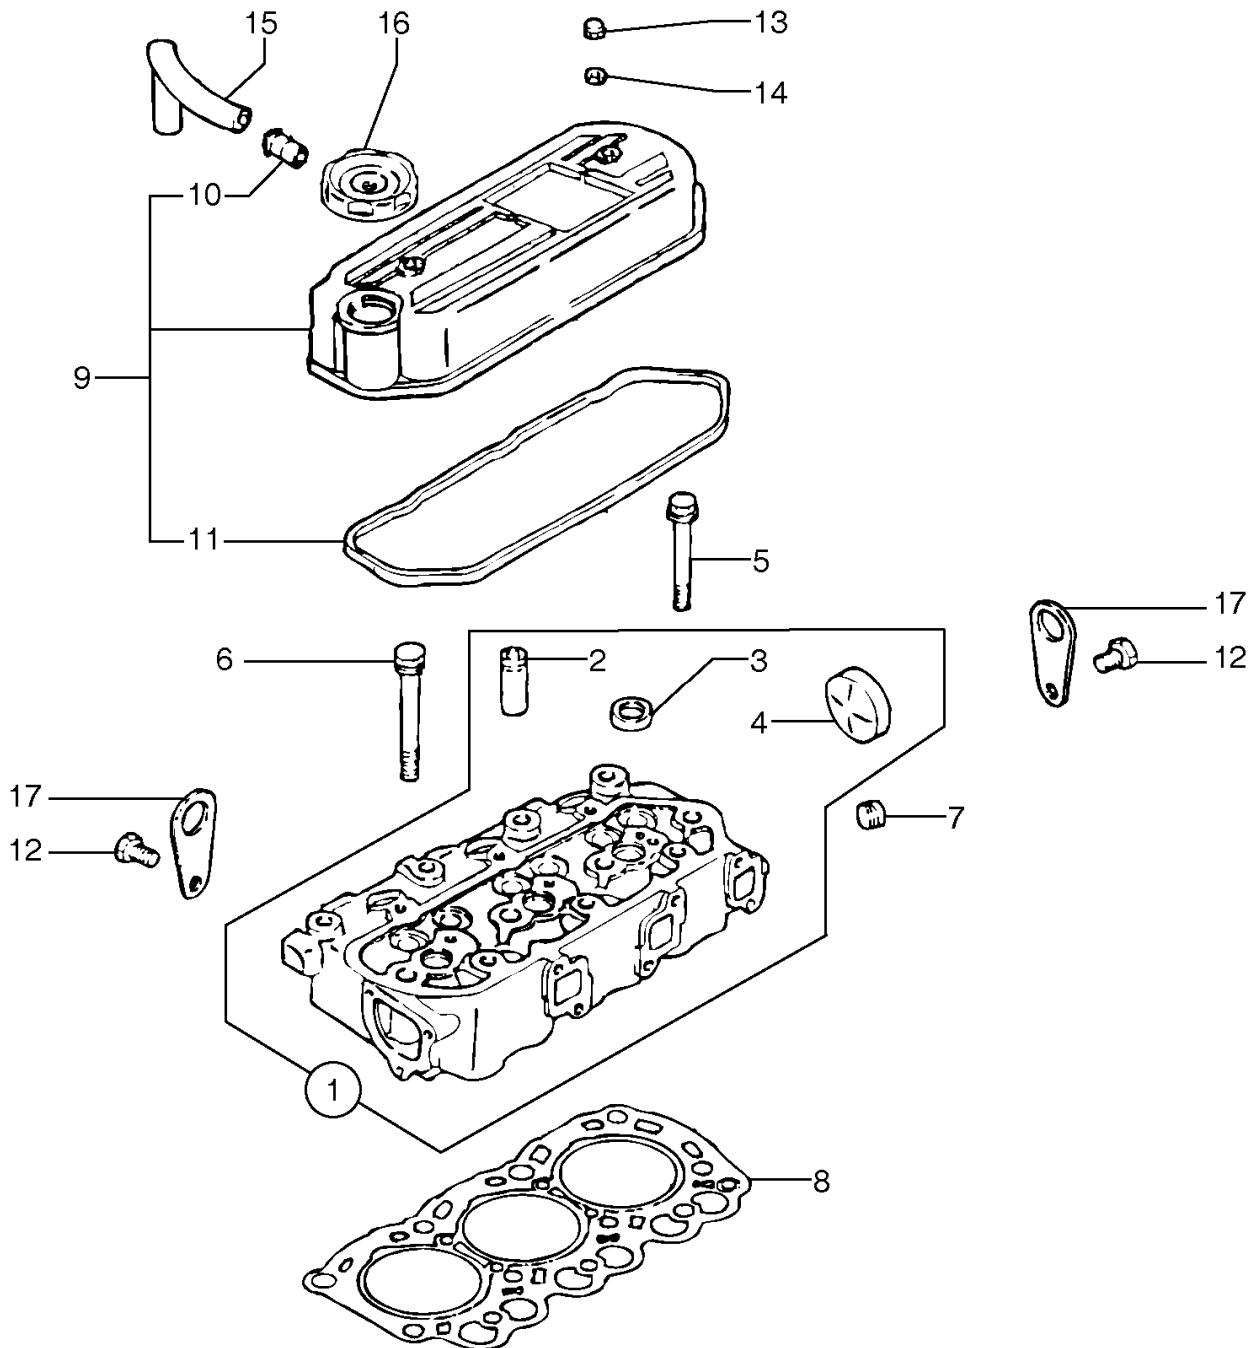

Q1-Q5	Option	Option description	
Q1 .			
Q2 .			

Pos	Part	Q1	Q2	Q3	Q4	Q5	PS	Kit	Description	Option(s)	Remark
1	VOE11800862	1	1						Engine		L3E-W264ESA

Date: <b>2013/11/25</b>	Image id: <b>210PZ1</b>	Catalogue: <b>10018</b>	Model: <b>EC15B XTV</b>
Brand: <b>Volvo</b>	Serial: <b>40151-99999</b>	Group/Section: <b>210/300</b>	Title: <b>Engine gasket kit</b>

Q1-Q5	Option	Option description	
Q1 272.25151			
Q2 272.40151			

Pos	Part	Q1	Q2	Q3	Q4	Q5	PS	Kit	Description	Option(s)	Remark
1	PJ7418513	1	1						Seal kit		

Date: <b>2013/11/25</b>	Image id: <b>211Z1</b>	Catalogue: <b>10018</b>	Model: <b>EC15B XTV</b>
Brand: <b>Volvo</b>	Serial: <b>40151-99999</b>	Group/Section: <b>211/100</b>	Title: <b>Cylinder head</b>

Q1-Q5	Option	Option description	
Q1 272.25151			
Q2 272.40151			

Pos	Part	Q1	Q2	Q3	Q4	Q5	PS	Kit	Description	Option(s)	Remark
1	PJ7417039	1	1						Cylinder head		L3E2-64ESA
1	PJ7412995	1	1						Cylinder head		L3E-W264ESA
2	PJ7410611	6	6						•Giude		
3	PJ7410609	3	3						•Sealing		
4	PJ7410577	1	1						•Plug		
5	PJ7410587	3	3						Bolt		
6	PJ7417085	8	8						Bolt		
7	PJ7410691	1	1						Plug		
8	PJ7415738	1	1						Cyl Head Gasket		
9	PJ7418418	1	1						Cover		
10		1	1				NS		•Nipple		
11	PJ7412914	1	1						•Seal		
12	PJ7410097	2	2				SS		Screw		
13	PJ7410599	2	2						Nut		
14	PJ7410123	2	2				SS		Washer		
15	PJ7410665	1	1						Tube		
16	PJ11712227	1	1						Filler cap		
17	PJ7410628	2	2				OP		Support		