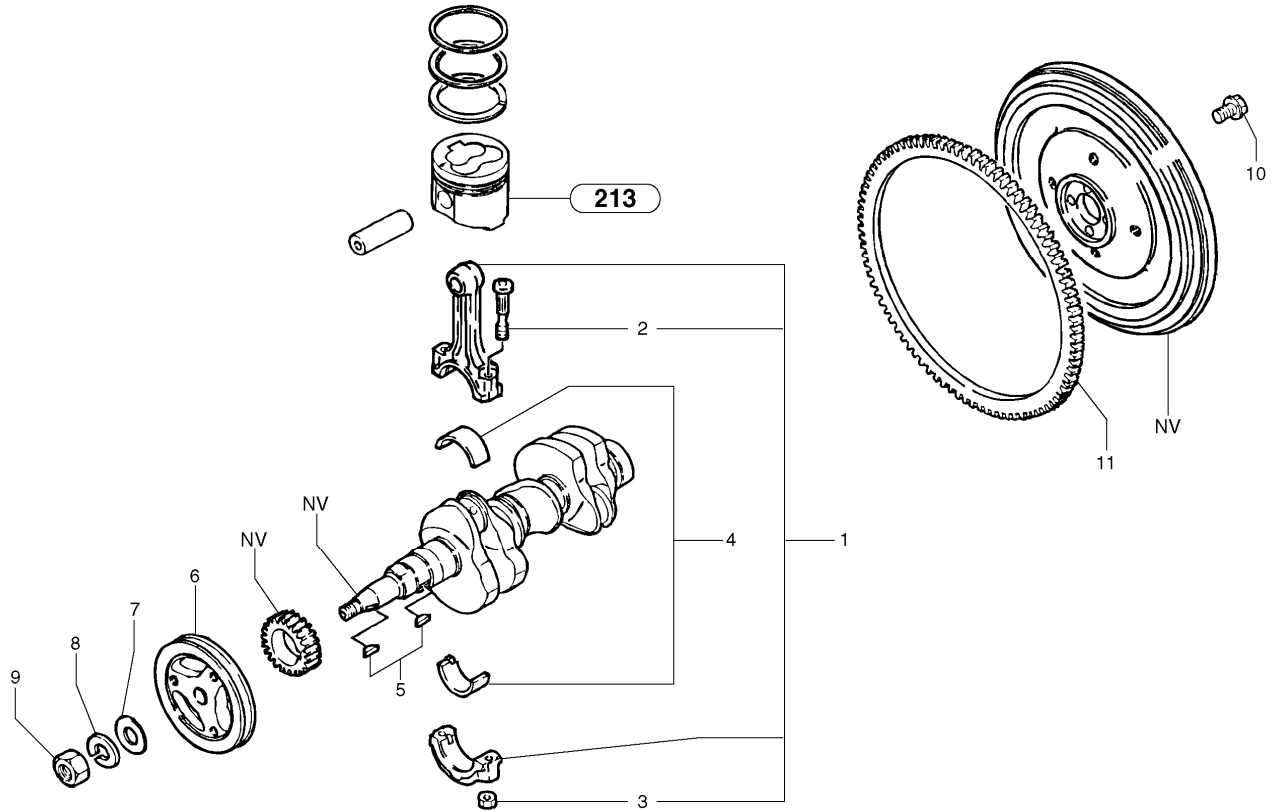

Date: 2013/11/26	Image id: 216X1	Catalogue: 10004	Model: EC20 XT
Brand: Volvo	Serial: 10151-99999	Group/Section: 216/100	Title: Connecting rods L3E2-63ES,ENG - 65214

Q1-Q5	Option	Option description	
Q1.			
Q2.			

Pos	Part	Q1	Q2	Q3	Q4	Q5	PS	Kit	Description	Option(s)	Remark
1	PJ7415744	3	3				SS		Piston rod		
2	PJ7415819	2	2						•Screw		
3	PJ7410045	2	2						•Nut		
4	VOE11716691	3	3						Connecting Rod		(PJ7413017)STD SZ
4	VOE11716692	3	3						Connecting Rod		(PJ7413018) 0,25mm/0.0098in
4	PJ7411185	3	3						Bearings (kit)		(PJ7413019) 0,50mm/0.0197in
5	PJ7410602	2	2						Key		
6	PJ7415745	1	1						Pulley		
7	PJ7410600	1	1						Washer		
8	PJ7410601	1	1						Lock Washer		
9	PJ7410598	1	1						Nut