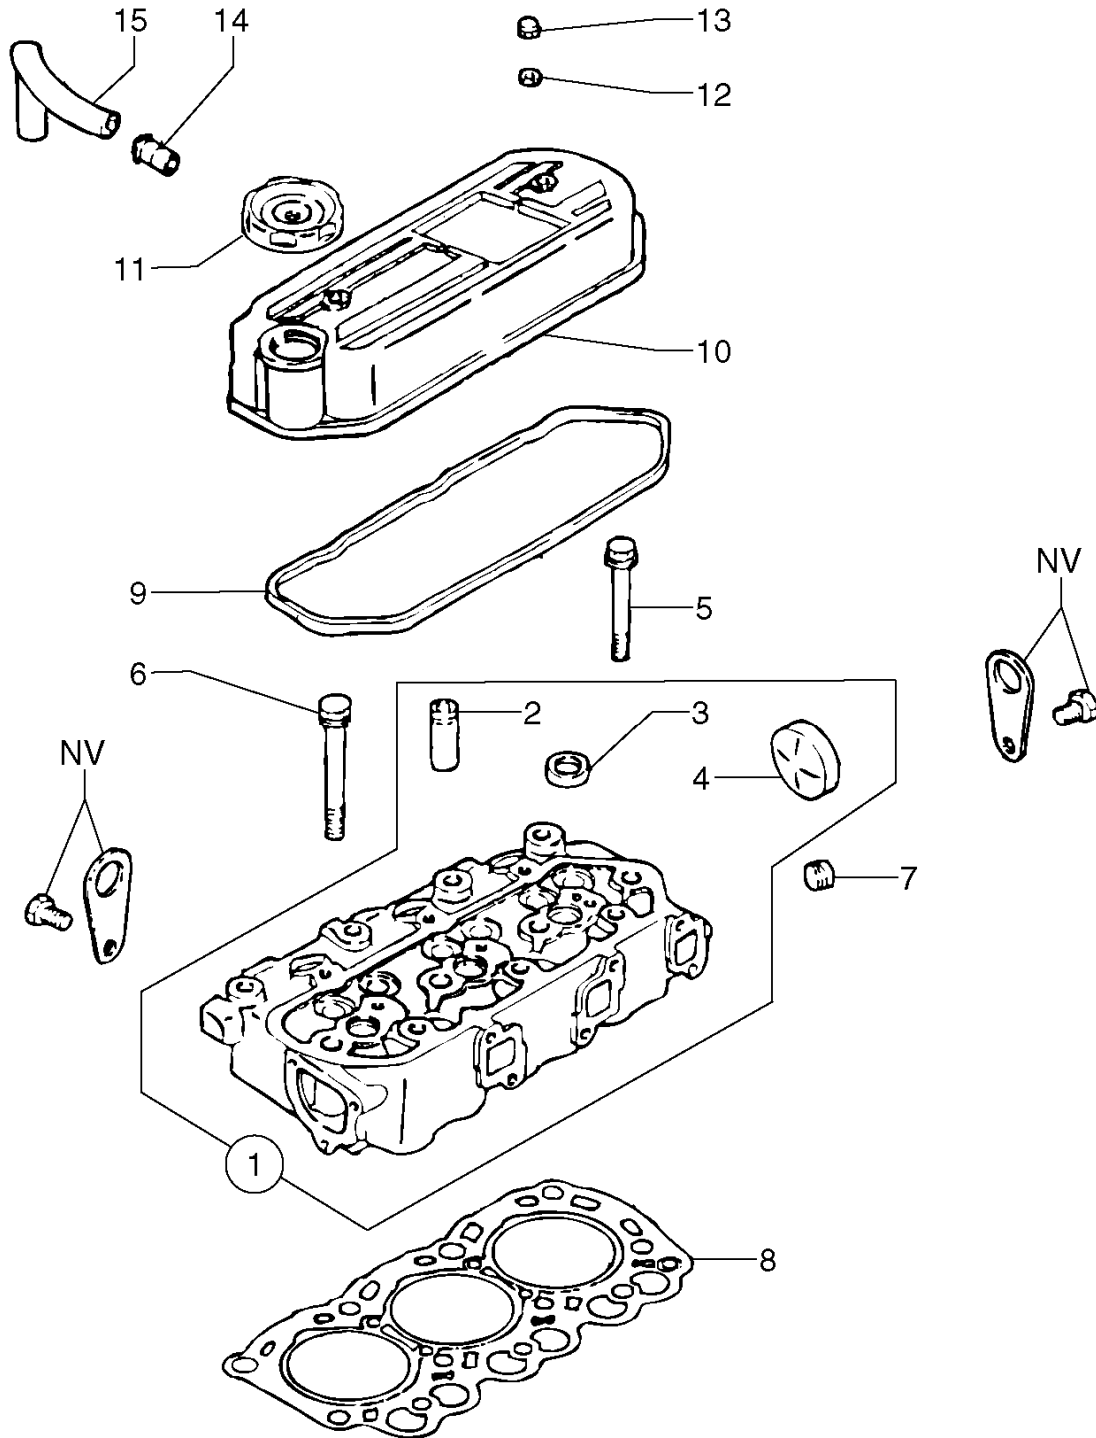

Pos	Part	Q1	Q2	Q3	Q4	Q5	PS	Kit	Description	Option(s)	Remark
-----	------	----	----	----	----	----	----	-----	-------------	-----------	--------

1	PJ5370259	1	1						Engine		(PJ5370244)L3E- W263ESA, (NAFTA)
---	-----------	---	---	--	--	--	--	--	--------	--	-------------------------------------

Pos	Part	Q1	Q2	Q3	Q4	Q5	PS	Kit	Description	Option(s)	Remark
1	PJ7418513	1	1						Seal kit		(PJ7412985)

Date: 2013/11/26	Image id: 211X1	Catalogue: 10004	Model: EC20 XT
Brand: Volvo	Serial: 10151-99999	Group/Section: 211/100	Title: Cylinder head