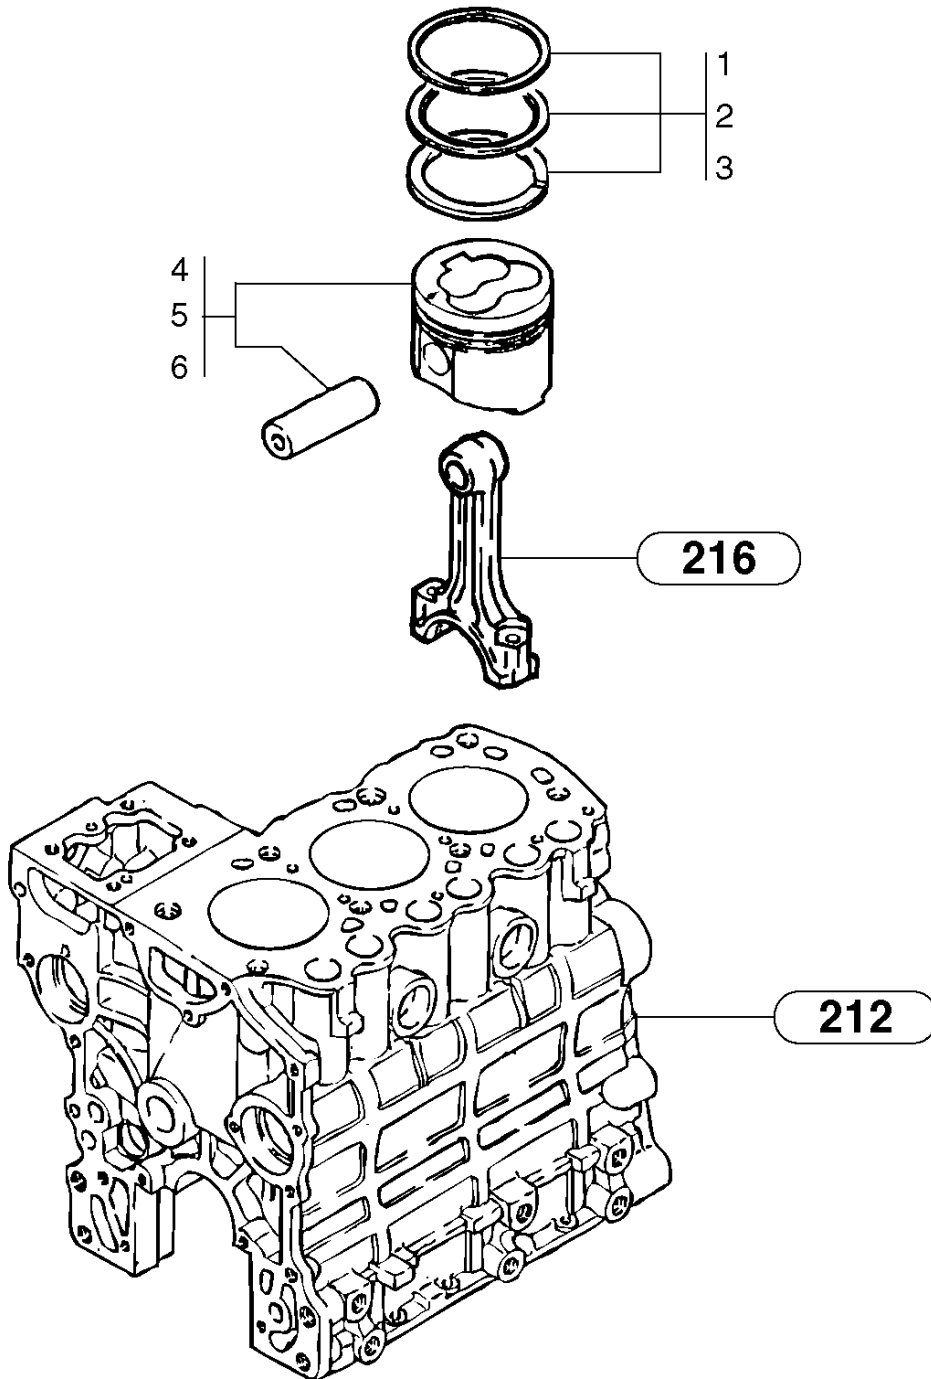

Date: 2013/11/26	Image id: 213X1	Catalogue: 10004	Model: EC20 XT
Brand: Volvo	Serial: 10151-99999	Group/Section: 213/100	Title: Pistons L3E2-63ES,ENG - 65214

Q1-Q5	Option	Option description	
Q1.