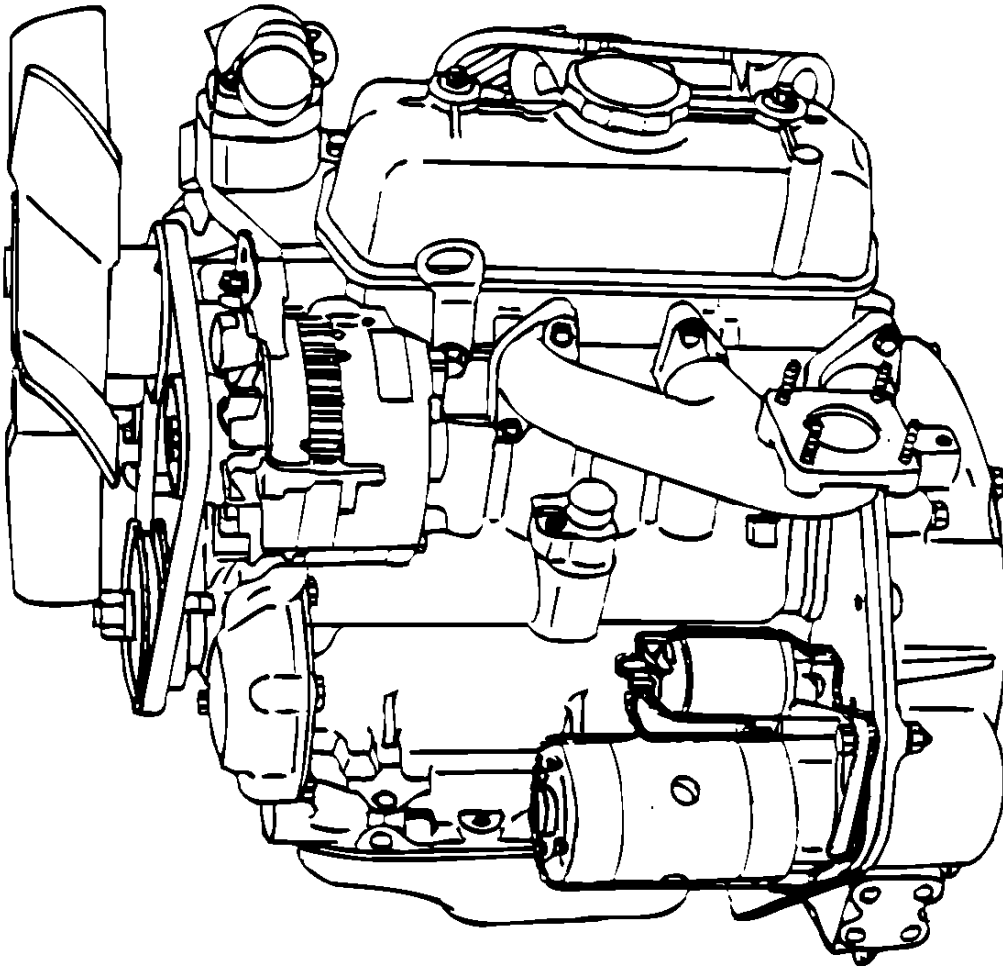

Date: 2013/11/26	Image id: 210X1	Catalogue: 10004	Model: EC20 XT
Brand: Volvo	Serial: 10151-99999	Group/Section: 210/100	Title: Equipped engine L3E2-63ESA

1

L3E2 - 63ESA

Q1-Q5	Option	Option description	
Q1 263.10151			
Q2 263.10151			