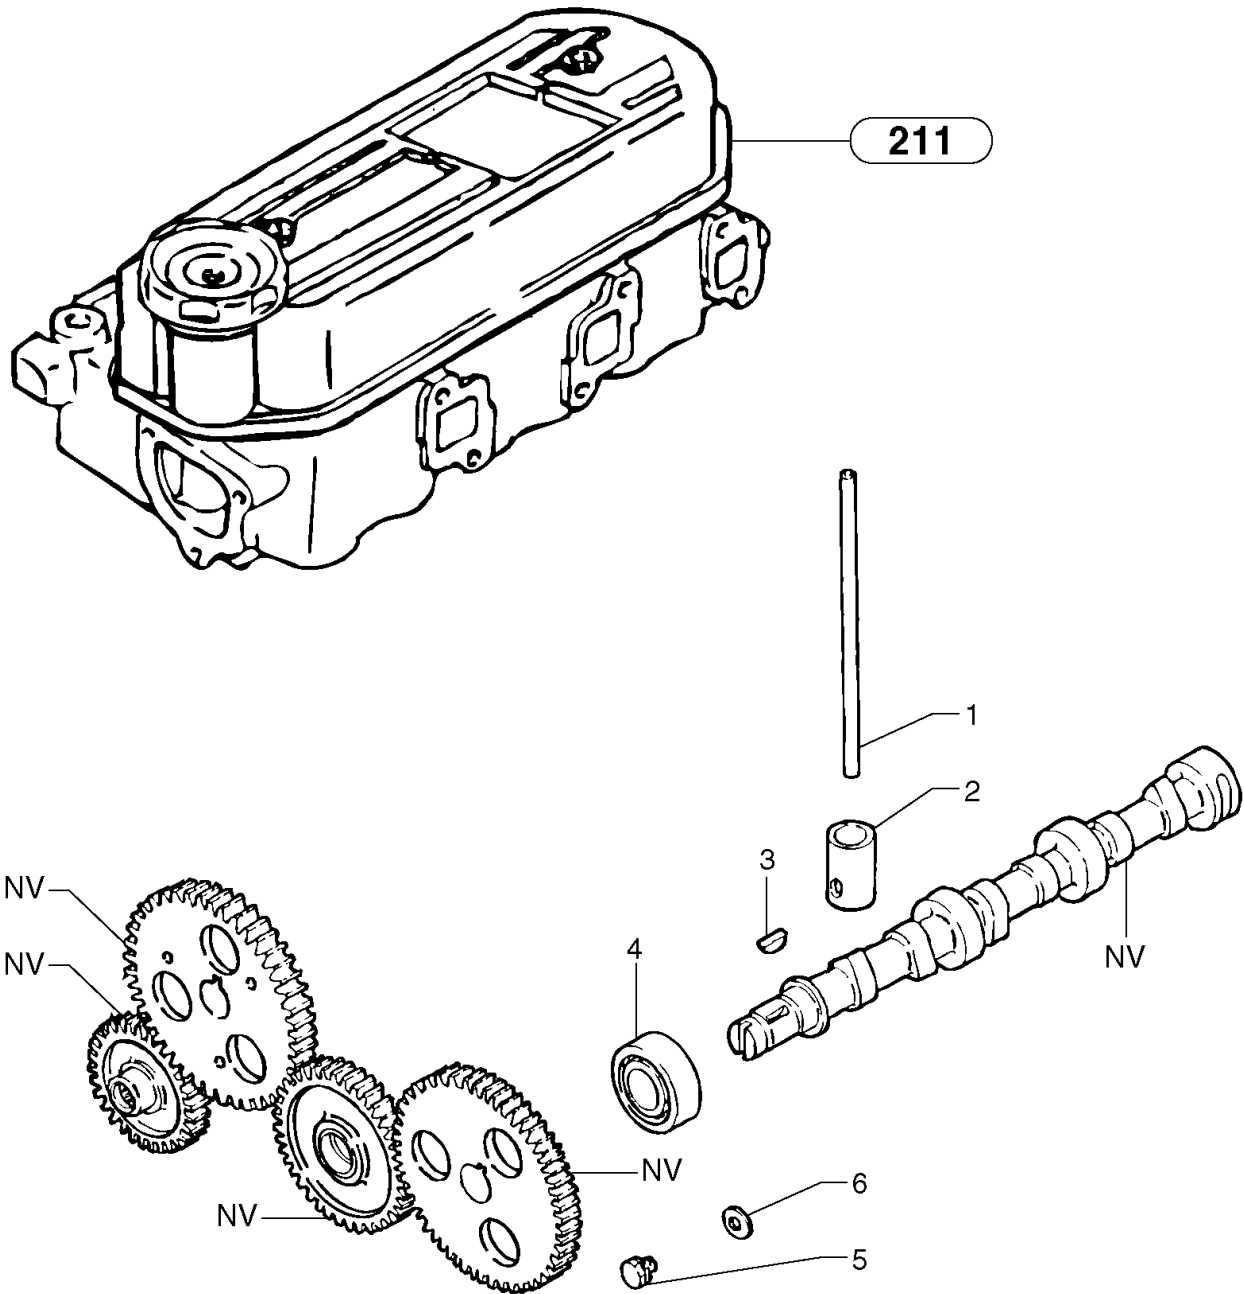

Date: 2013/11/26	Image id: 2154X1	Catalogue: 10004	Model: EC20 XT
Brand: Volvo	Serial: 10151-99999	Group/Section: 215/400	Title: Camshaft

Q1-Q5	Option	Option description	
Q1 263.10151			
Q2 263.10151			

Pos	Part	Q1	Q2	Q3	Q4	Q5	PS	Kit	Description	Option(s)	Remark
1	PJ7410656	6	6						Rod