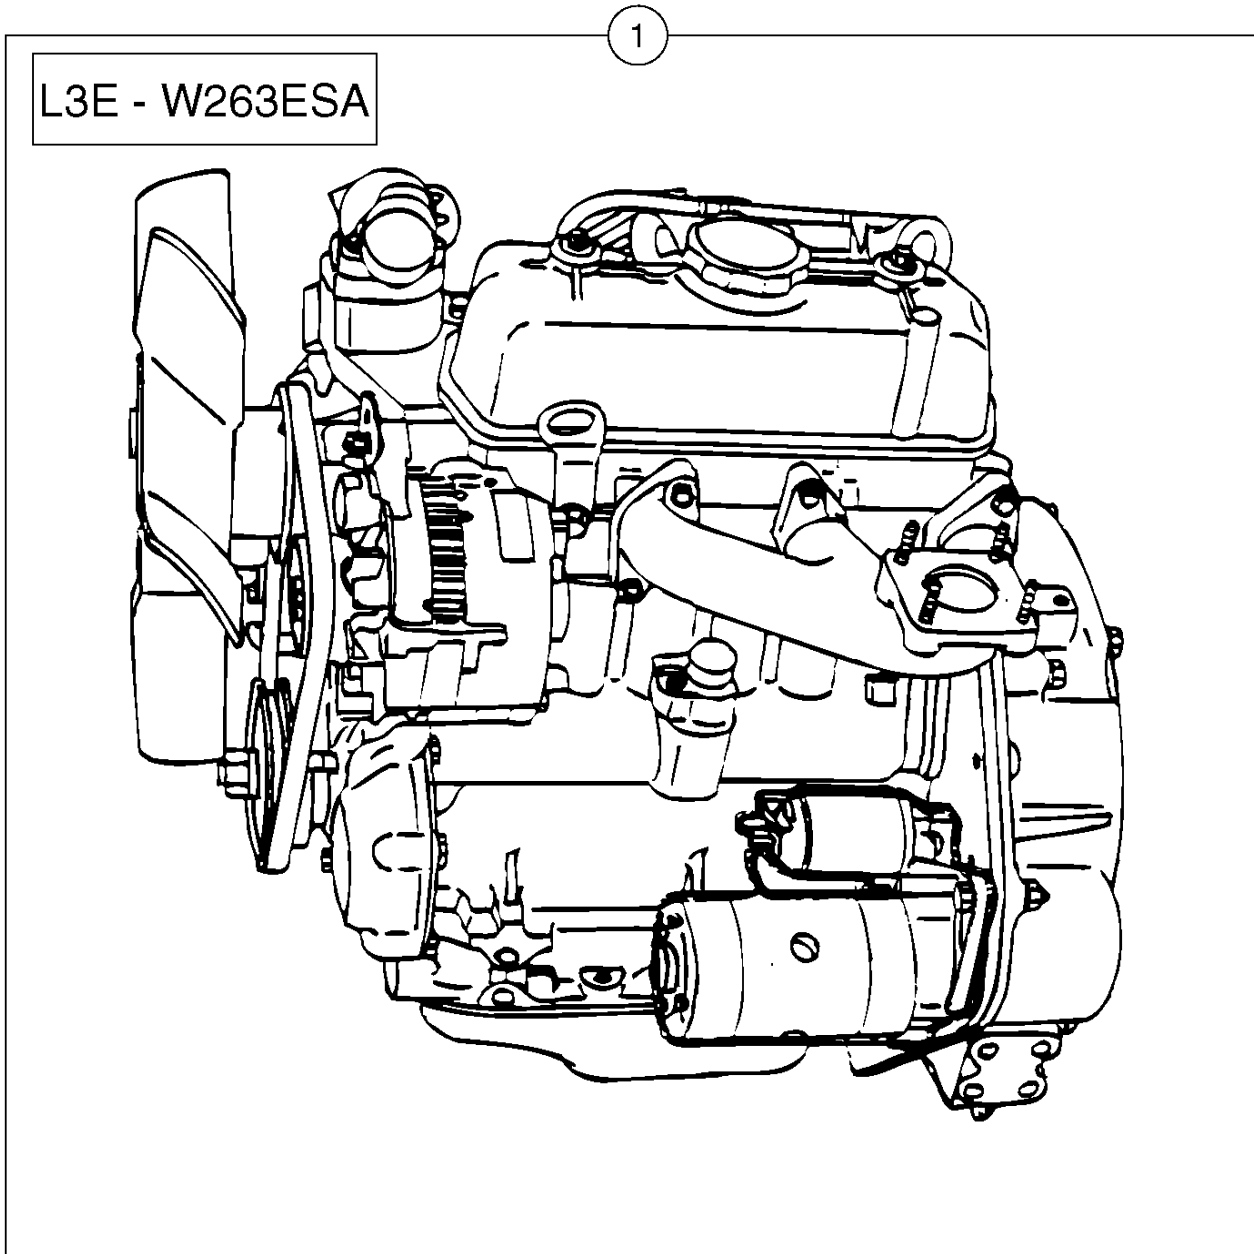

Date: 2013/11/26	Image id: 210NX1	Catalogue: 10004	Model: EC20 XT
Brand: Volvo	Serial: 10151-99999	Group/Section: 210/200	Title: Equipped engine (us) L3E-W263ESA

Q1-Q5	Option	Option description	
Q1.			
Q2 263.54109 US			

Pos	Part	Q1	Q2	Q3	Q4	Q5	PS	Kit	Description	Option(s)	Remark