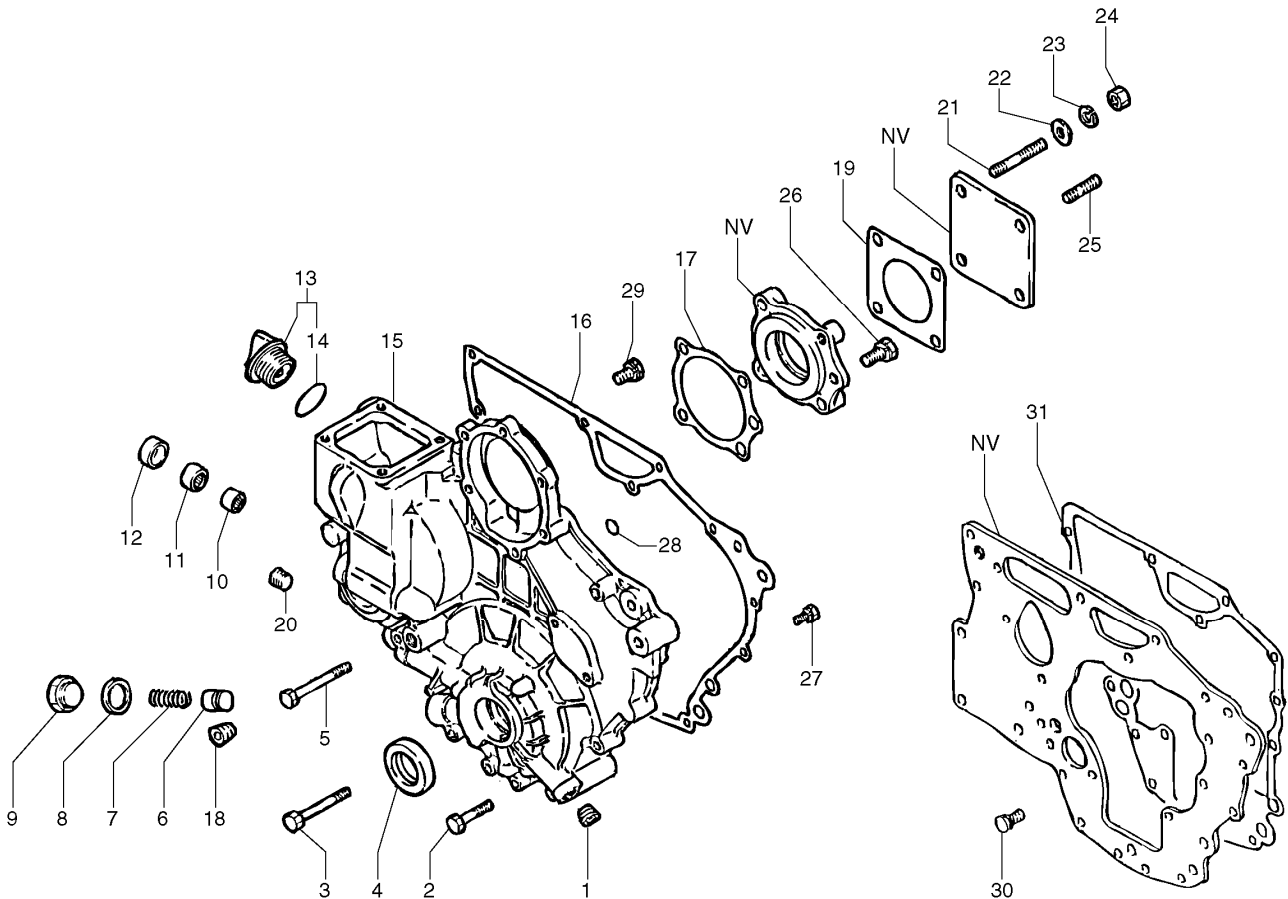

Date: 2013/11/26	Image id: 2151X1	Catalogue: 10004	Model: EC20 XT
Brand: Volvo	Serial: 10151-99999	Group/Section: 215/100	Title: Timing gear casing L3E2-63ES,ENG - 65214

Q1-Q5	Option	Option description	
Q1.			
Q2.			

Pos	Part	Q1	Q2	Q3	Q4	Q5	PS	Kit	Description	Option(s)	Remark
1	PJ7410408	1	1						Plug		
2	PJ7410592	3	3						Screw		
3	PJ7410593	4	4						Screw		
4	PJ7410580	1	1						Sealing		
5	PJ7410594	1	1						Screw		
6	PJ7410047	1	1						Plunger		
7	PJ7410659	1	1						Spring		
8	VOE11715851	1	1						Sealing		(PJ7410040)
9	PJ7410579	1	1						Plug		
10	PJ7410623	1	1						Needle bearing		
11	PJ7410624	1	1						Needle bearing