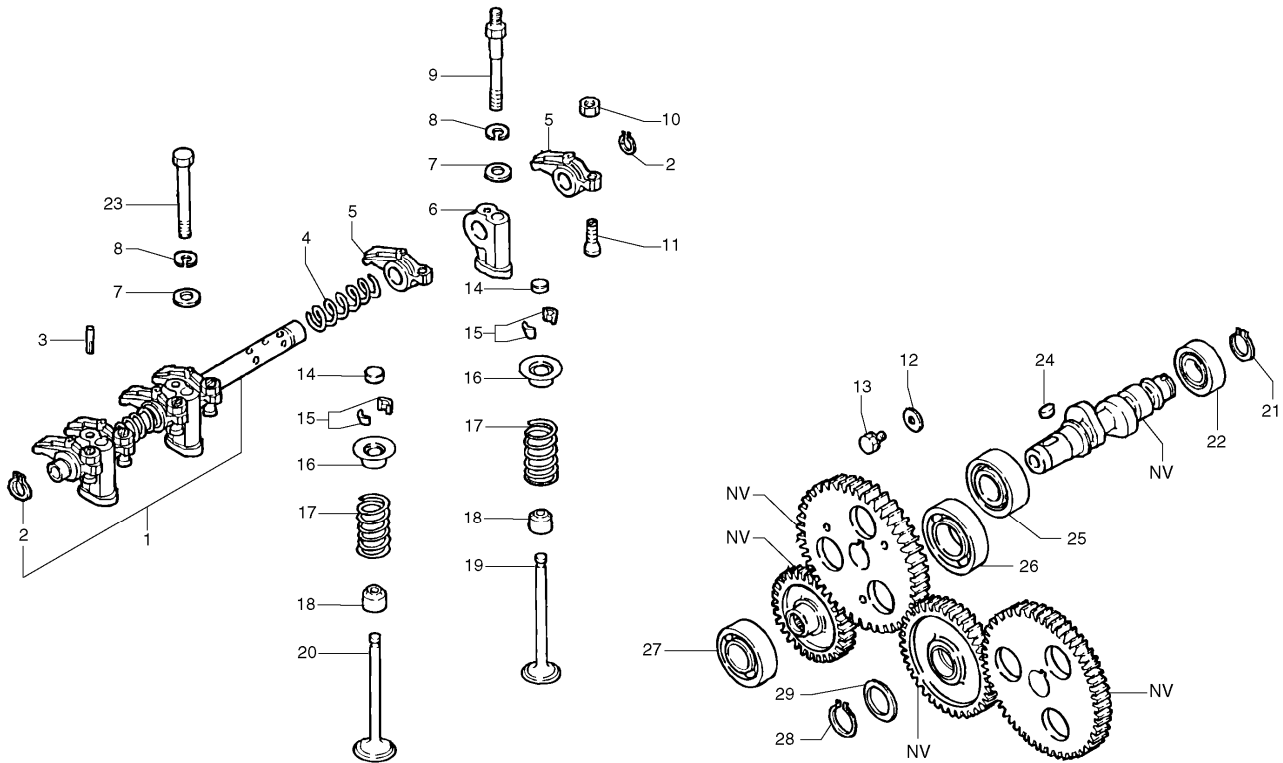

Date: 2013/11/26	Image id: 214X1	Catalogue: 10004	Model: EC20 XT
Brand: Volvo	Serial: 10151-99999	Group/Section: 214/100	Title: Timing gears

Q1-Q5	Option	Option description	
Q1 263.10151			
Q2 263.10151			