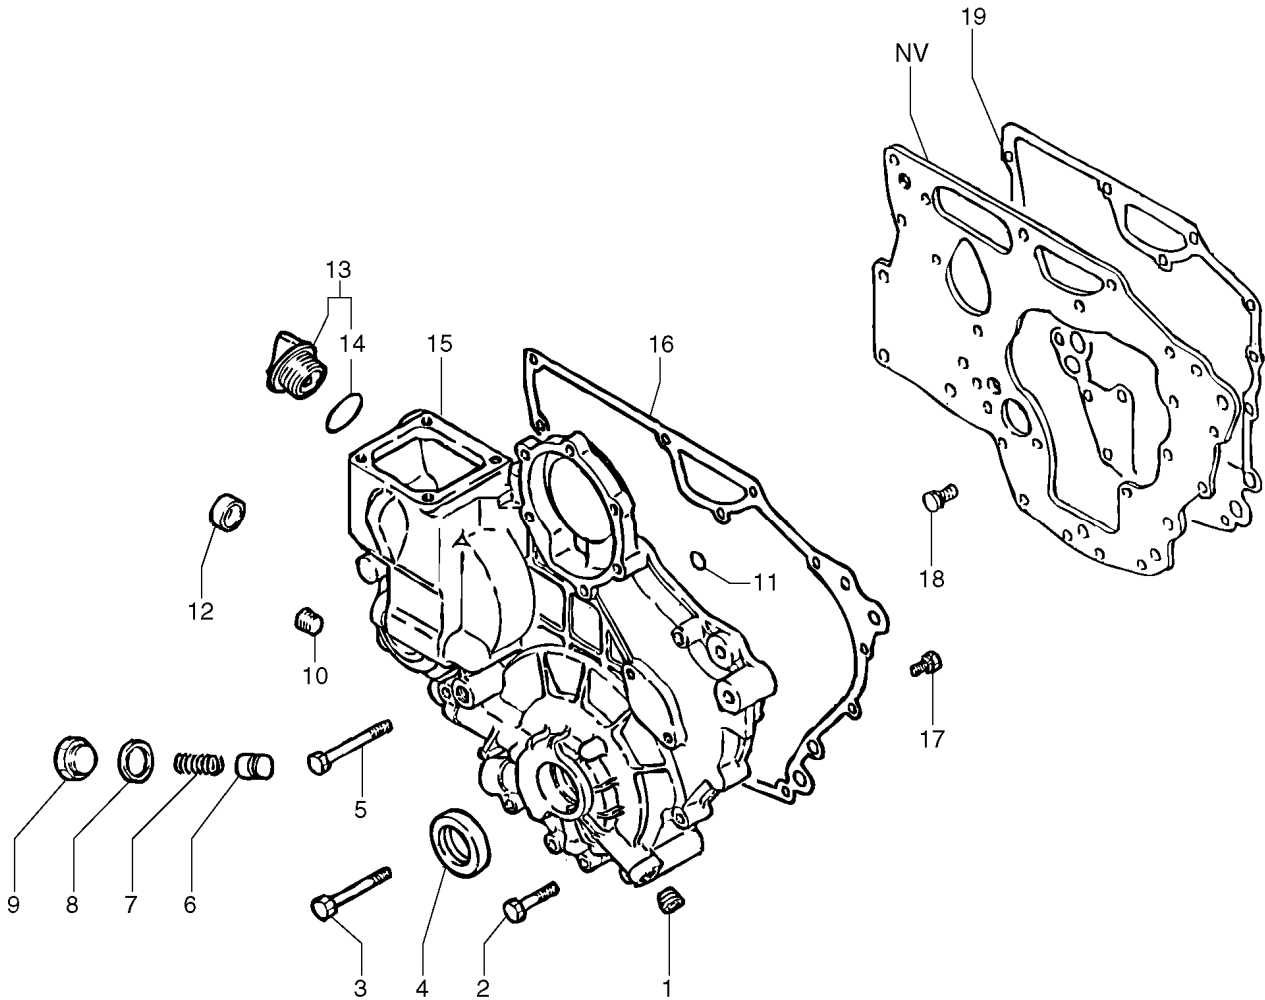

Date: 2013/11/26	Image id: 2151AX1	Catalogue: 10004	Model: EC20 XT
Brand: Volvo	Serial: 10151-99999	Group/Section: 215/110	Title: Timing gear casing L3E2-63ESA,ENG 65215 -

Q1-Q5	Option	Option description	
Q1.			
Q2.			

Pos	Part	Q1	Q2	Q3	Q4	Q5	PS	Kit	Description	Option(s)	Remark
1	PJ7410408	1	1						Plug		
2	PJ7410592	3	3						Screw		
3	PJ7410593	4	4						Screw		
4	PJ7410580	1	1						Sealing		
5	PJ7410594	1	1						Screw		
6	PJ7410047	1	1						Plunger		
7	PJ7410659	1	1						Spring