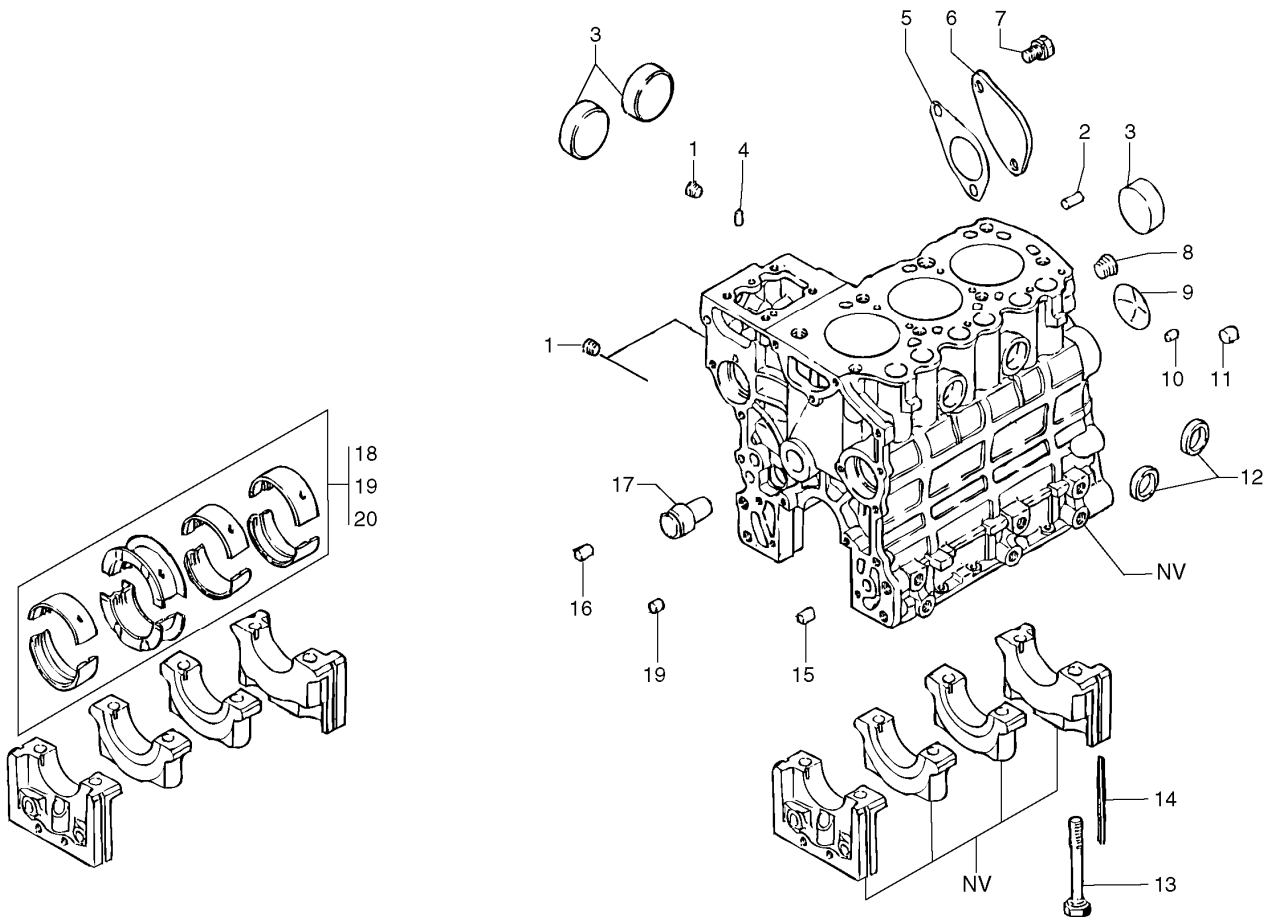

Date: 2013/11/26	Image id: 2101X1	Catalogue: 10004	Model: EC20 XT
Brand: Volvo	Serial: 10151-99999	Group/Section: 210/300	Title: Engine gasket kit

Q1-Q5	Option	Option description	
Q1 263.10151			
Q2 263.10151			

Pos	Part	Q1	Q2	Q3	Q4	Q5	PS	Kit	Description	Option(s)	Remark
1	PJ7418513	1	1						Seal kit		(PJ7412985)

Date: 2013/11/26	Image id: 211X1	Catalogue: 10004	Model: EC20 XT
Brand: Volvo	Serial: 10151-99999	Group/Section: 211/100	Title: Cylinder head

Q1-Q5	Option	Option description	
Q1 263.10151			

Q2 263.10151			
--------------	--	--	--

Pos	Part	Q1	Q2	Q3	Q4	Q5	PS	Kit	Description	Option(s)	Remark
1	PJ7415180	1	1				SS		Cylinder head		L3E2-63ES, ENG - 65214
1	PJ7417039	1	1						Cylinder head		L3E2-63ESA, ENG 65215 -
1	PJ7412995	1	1						Cylinder head		L3E-W263ESA, (NAFTA)
2	PJ7410611	6	6						•Giude		
3	PJ7410609	3	3						•Sealing		
4	PJ7410577	1	1						•Plug		
5	PJ7410587	3	3						Bolt		
6	PJ7410619	8	8				SS		Bolt		L3E2-63ES, ENG - 65214
6	PJ7417085	8	8						Bolt		L3E2-63ESA, ENG 65215 -
6	PJ7417085	8	8						Bolt		L3E-W263ESA, (NAFTA)
7	PJ7410691	1	1						Plug		
8	PJ7415738	1	1						Cyl Head Gasket		
9	PJ7412914	1	1						Seal		
10	PJ7414919	1	1						Cover		
11	VOE11712227	1	1						Cap		(PJ7414925)
12	PJ7410123	2	2				SS		Washer		
13	PJ7410599	2	2						Nut		
14	PJ7410034	1	1						Nipple		
15	PJ7410665	1	1						Tube		

Date: 2013/11/26	Image id: 212X1	Catalogue: 10004	Model: EC20 XT
Brand: Volvo	Serial: 10151-99999	Group/Section: 212/100	Title: Cylinder block

Q1-Q5	Option	Option description	
Q1 263.10151			
Q2 263.10151			