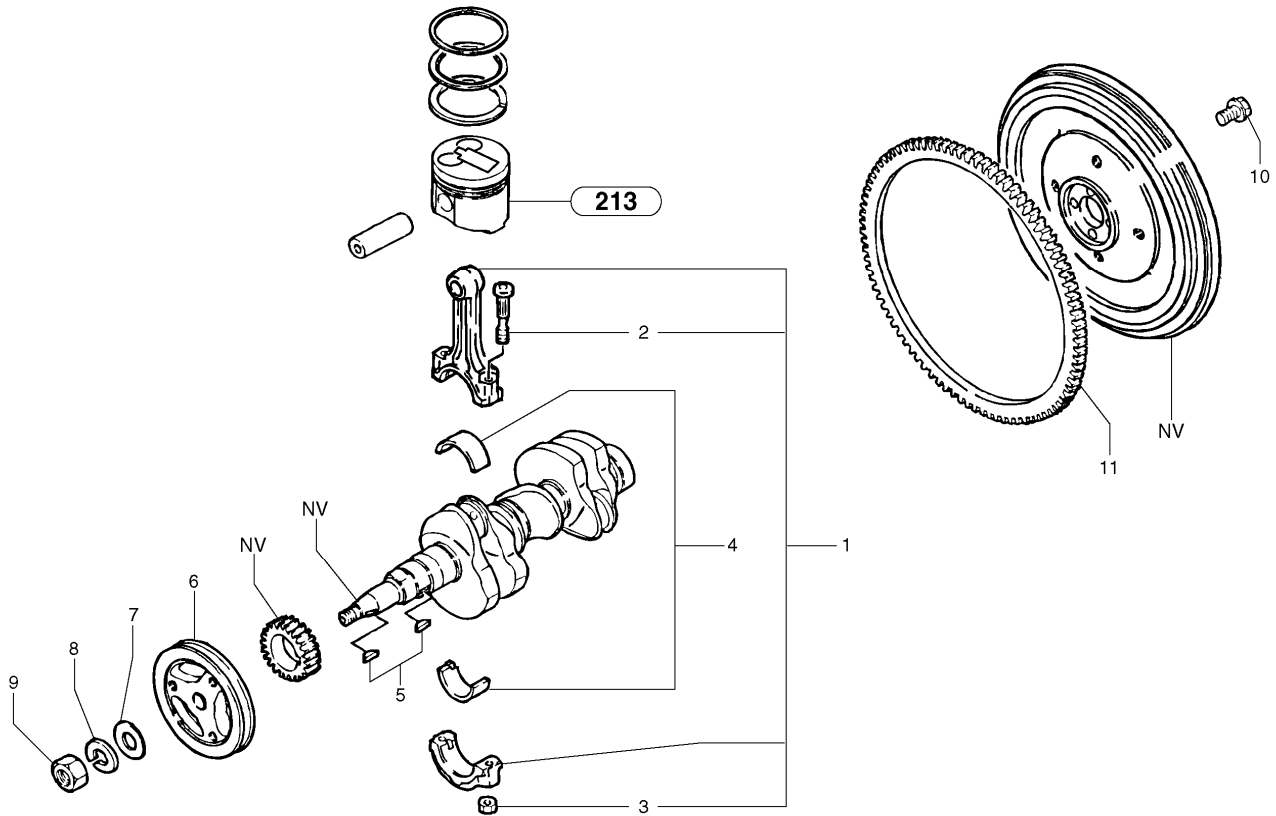

Date: 2013/11/26	Image id: 216X1	Catalogue: 10004	Model: EC20 XT
Brand: Volvo	Serial: 10151-99999	Group/Section: 216/100	Title: Connecting rods L3E2-63ES,ENG - 65214

Q1-Q5	Option	Option description	
Q1.			
Q2.			

10	PJ7410589	4	4				SS		Screw		
11	PJ7410588	1	1						Tooth Wheel		

Date: 2013/11/26	Image id: 216AX1	Catalogue: 10004	Model: EC20 XT
Brand: Volvo	Serial: 10151-99999	Group/Section: 216/200	Title: Connecting rods L3E2-63ESA,ENG 65215 -