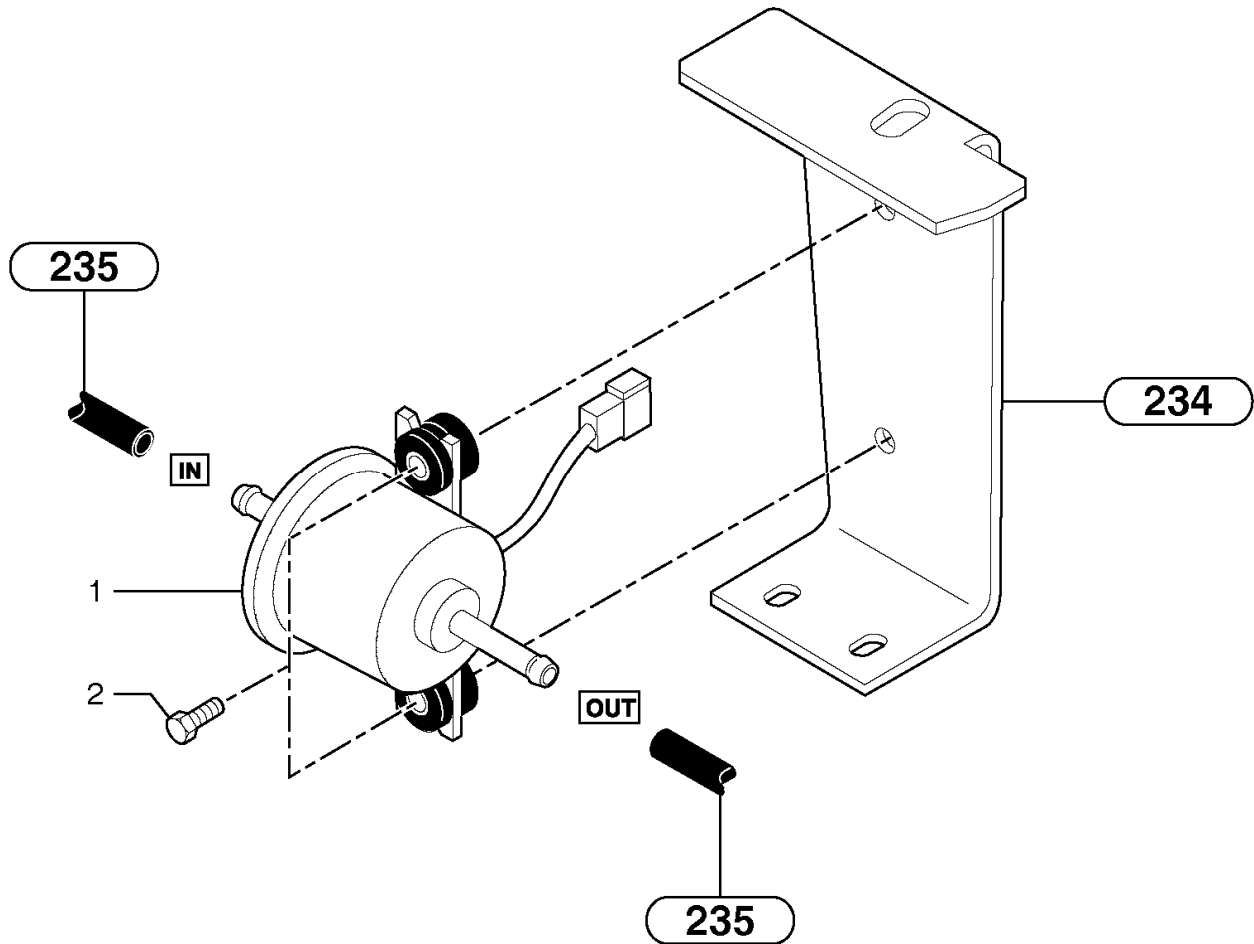

Date: 2013/11/28	Image id: 2331Z1	Catalogue: 10019	Model: EC20B XTV
Brand: Volvo	Serial: 80151-99999	Group/Section: 233/100	Title: Fuel pump

Q1-Q5	Option	Option description	
Q1 272.60151			
Q2 272.80151			

Pos	Part	Q1	Q2	Q3	Q4	Q5	PS	Kit	Description	Option(s)	Remark
1	VOE11802736	1	1				SS		Pump		(PJ5350139)
2	VOE946934	2	2						Flange screw		M6x20