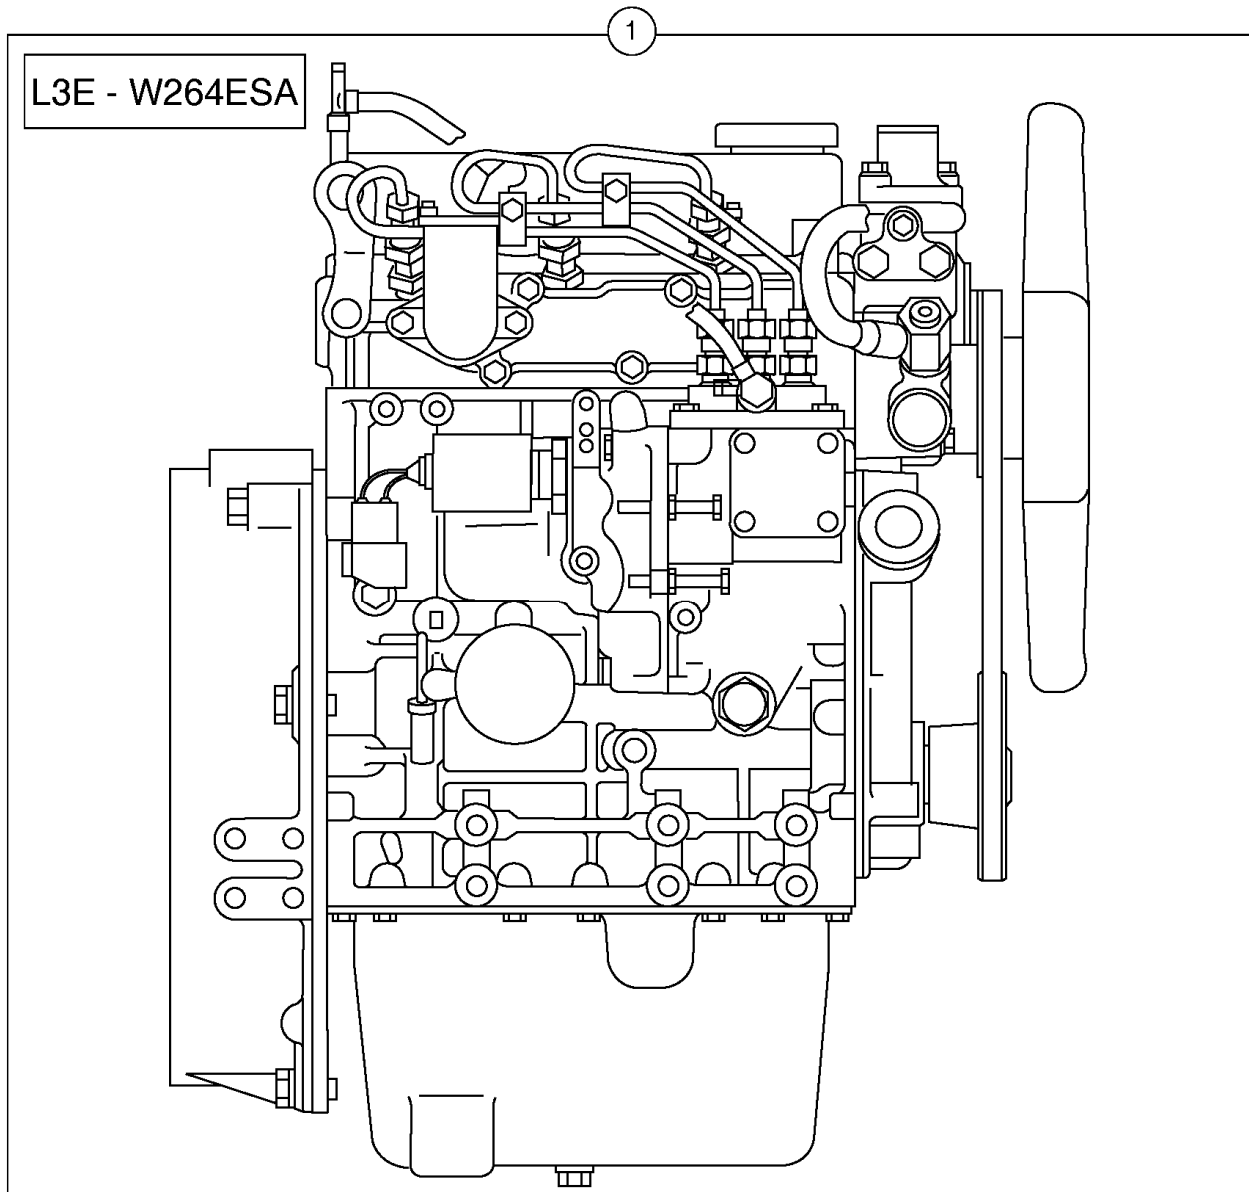

Date: 2013/11/28	Image id: 210NZ1	Catalogue: 10019	Model: EC20B XTV
Brand: Volvo	Serial: 80151-99999	Group/Section: 210/200	Title: Equipped engine L3E-W264ESA

Q1-Q5	Option	Option description	
Q1 .			
Q2 .			

Pos	Part	Q1	Q2	Q3	Q4	Q5	PS	Kit	Description	Option(s)	Remark
1	VOE11800862	1	1						Engine		L3E-W264ESA