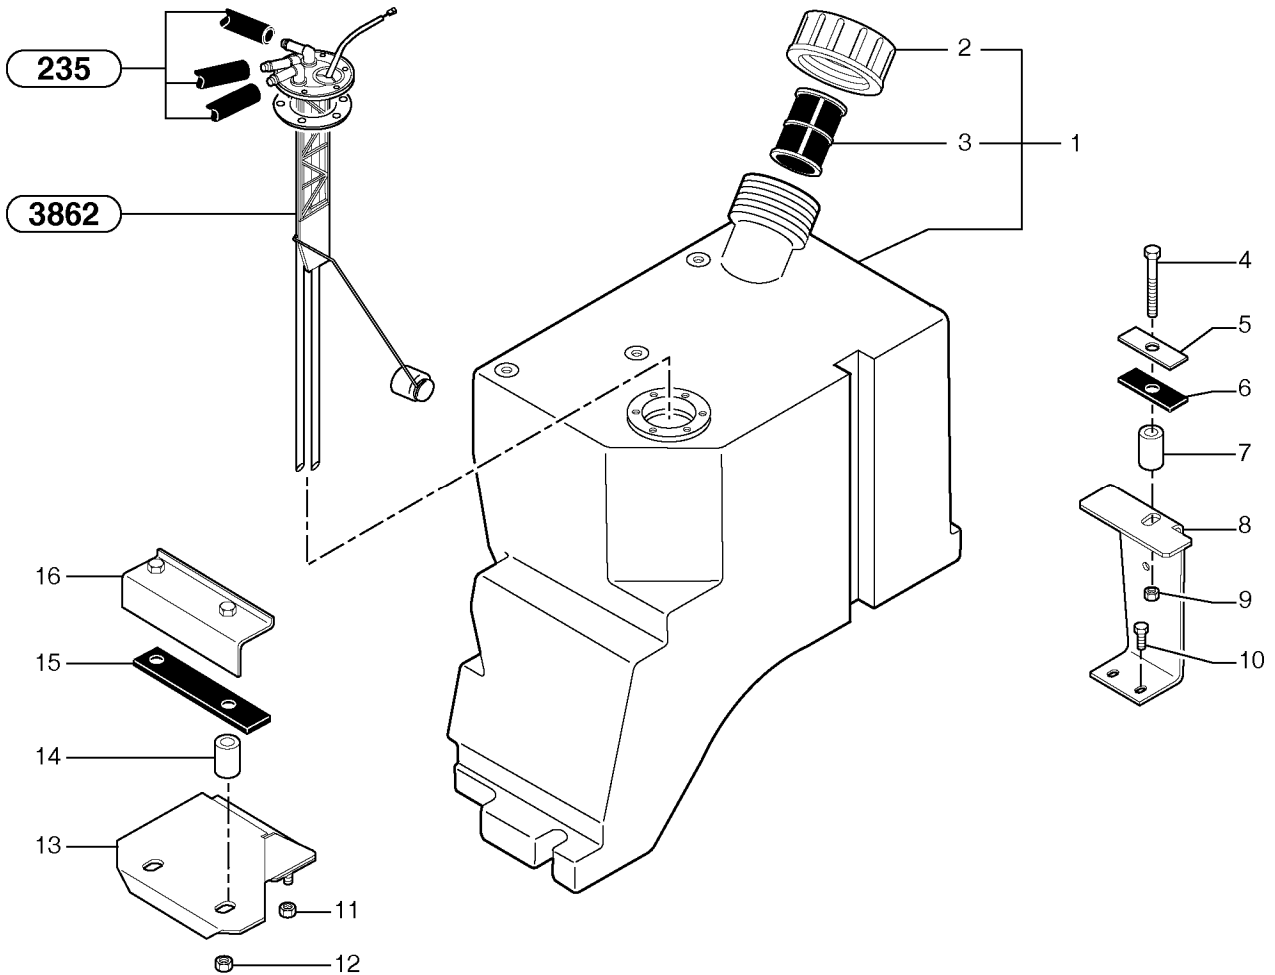

Date: 2013/11/28	Image id: 234Z1	Catalogue: 10019	Model: EC20B XTV
Brand: Volvo	Serial: 80151-99999	Group/Section: 234/100	Title: Gas-oil tank

Q1-Q5	Option	Option description	
Q1 272.60151			
Q2 272.80151			

Pos	Part	Q1	Q2	Q3	Q4	Q5	PS	Kit	Description	Option(s)	Remark
1	VOE11806435	1	1						Tank		(PJ5020107)
2	VOE11806345	1	1						•Plug		(PJ4740223)
3	PJ6050081	1	1						•Strainer		
4	VOE965187	1	1						Flange screw		M10x60
5	VOE11804910	1	1						Flange		(PJ3270237)
6	VOE11806233	1	1						Spacer		(PJ5140308)
7	VOE11805769	1	1						Pipe		(PJ3920079)
8	VOE11805305	1	1						Support		(PJ3600147)