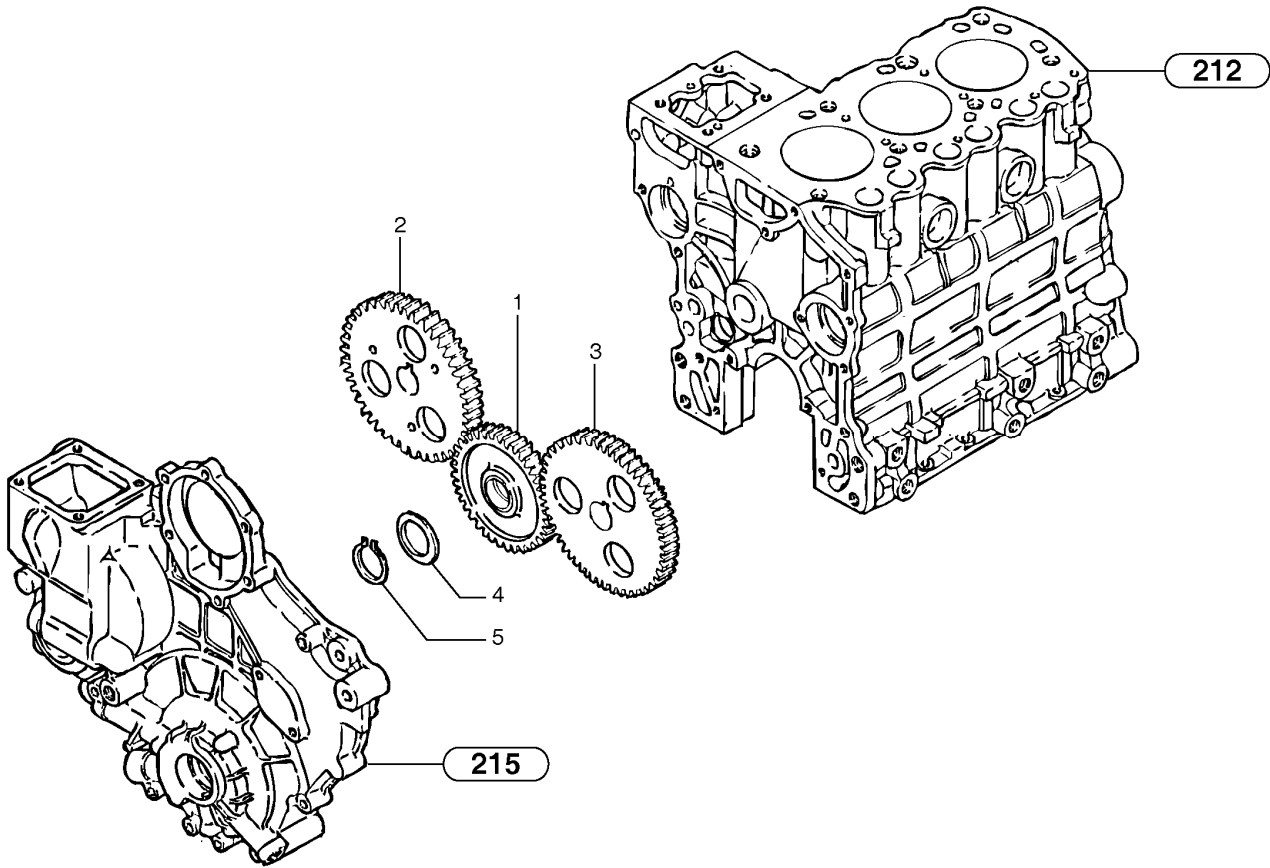

Date: 2013/11/28	Image id: 215AZ1	Catalogue: 10019	Model: EC20B XTV
Brand: Volvo	Serial: 80151-99999	Group/Section: 215/300	Title: Timing gears

Q1-Q5	Option	Option description	
Q1 272.60151			
Q2 272.80151			

Pos	Part	Q1	Q2	Q3	Q4	Q5	PS	Kit	Description	Option(s)	Remark
1	PJ7418429	1	1						Gear		
2	PJ7418430	1	1						Gear		
3	PJ7418428	1	1						Gear		
4	PJ7415183	1	1						Washer		
5	PJ7415178	1	1						Snap Ring