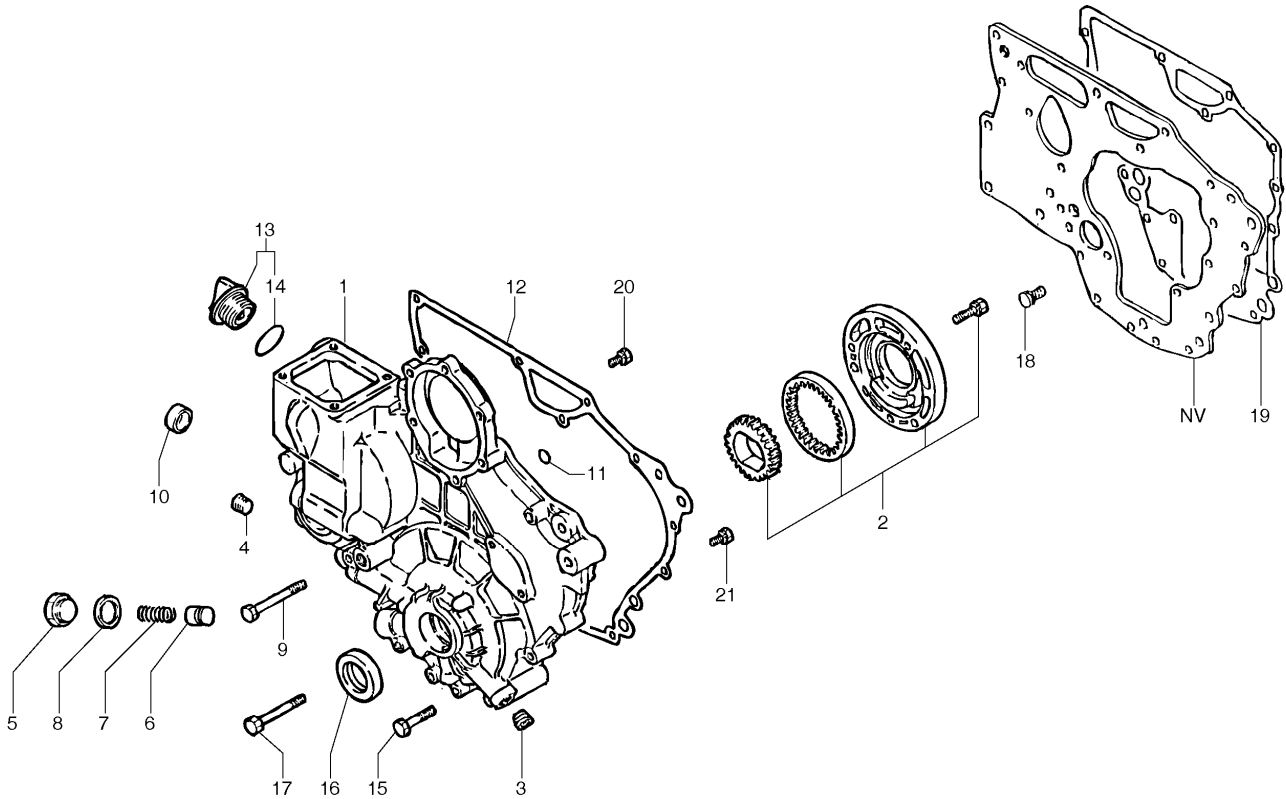

Date: 2013/11/28	Image id: 215Z1	Catalogue: 10019	Model: EC20B XTV
Brand: Volvo	Serial: 80151-99999	Group/Section: 215/100	Title: Timing gear casing

Q1-Q5	Option	Option description	
Q1 272.60151			
Q2 272.80151			

Pos	Part	Q1	Q2	Q3	Q4	Q5	PS	Kit	Description	Option(s)	Remark
1	PJ7415741	1	1						Oil Pan		
2		1	1						•Oil pump		See ref 221/100
3	PJ7410408	1	1						•Plug		
4	PJ7410691	1	1						•Plug		
5	PJ7410579	1	1						•Plug		
6	PJ7410047	1	1						•Plunger		
7	PJ7410659	1	1						•Spring		
8	PJ11715851	1	1						•Seal		
9	PJ7410594	1	1						Screw		
10	PJ7410627	1	1						Plug		
11	PJ7410603	2	2						O-ring		
12	PJ7418368	1	1						Seal		
13	VOE11716698	1	1						Oil Filler Cap		(PJ7410610)