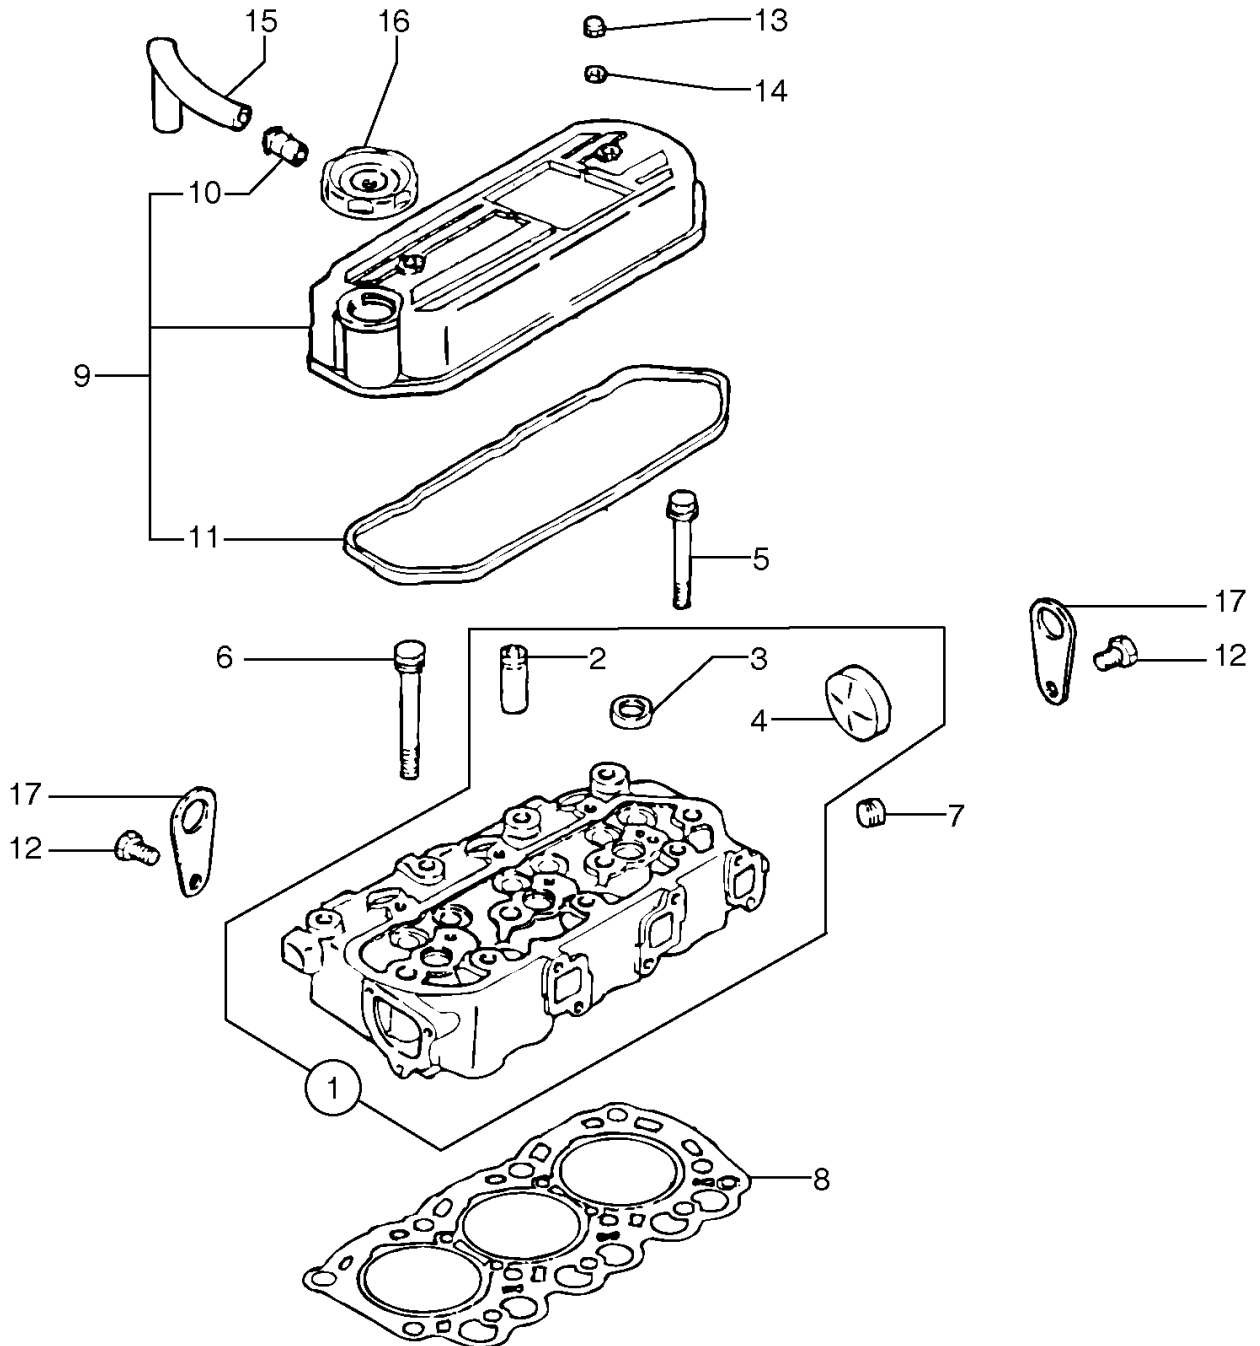

Q1-Q5	Option	Option description	
Q1 .			
Q2 .			

Pos	Part	Q1	Q2	Q3	Q4	Q5	PS	Kit	Description	Option(s)	Remark
1	VOE11800862	1	1						Engine		L3E-W264ESA

Date: <b>2013/11/28</b>	Image id: <b>210PZ1</b>	Catalogue: <b>10019</b>	Model: <b>EC20B XTV</b>
Brand: <b>Volvo</b>	Serial: <b>80151-99999</b>	Group/Section: <b>210/300</b>	Title: <b>Engine gasket kit</b>

Q1-Q5	Option	Option description	
Q1 272.60151			
Q2 272.80151			

Pos	Part	Q1	Q2	Q3	Q4	Q5	PS	Kit	Description	Option(s)	Remark
1	PJ7418513	1	1						Seal kit		

Date: <b>2013/11/28</b>	Image id: <b>211Z1</b>	Catalogue: <b>10019</b>	Model: <b>EC20B XTV</b>
Brand: <b>Volvo</b>	Serial: <b>80151-99999</b>	Group/Section: <b>211/100</b>	Title: <b>Cylinder head</b>