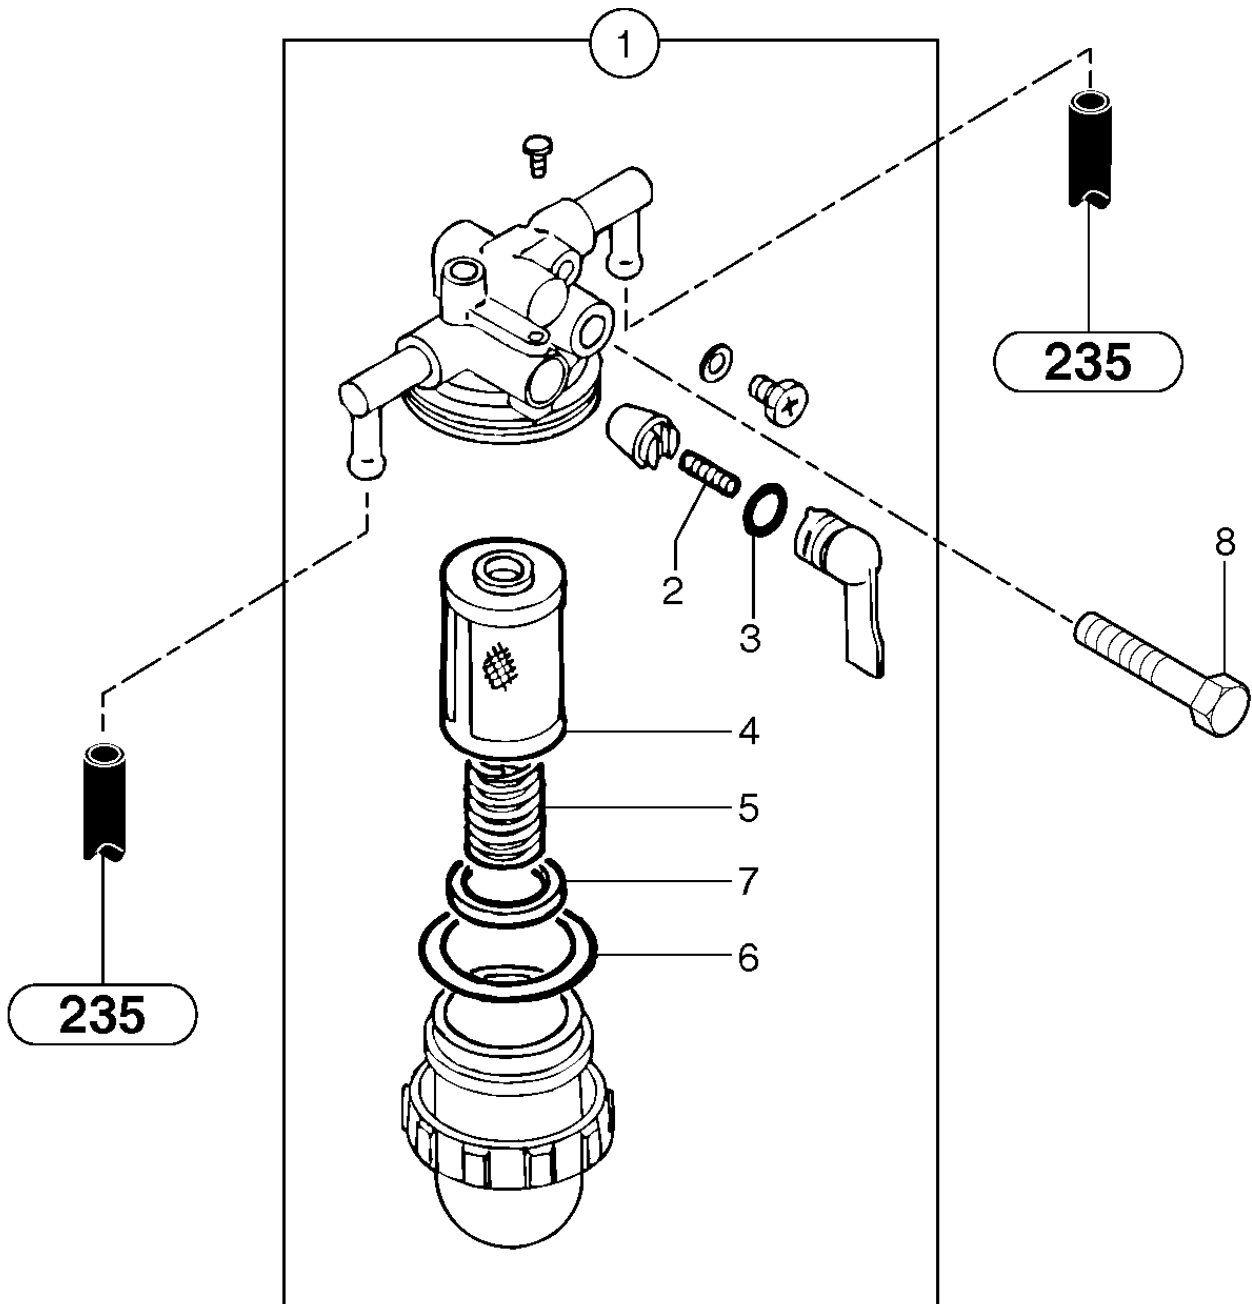

Date: 2013/11/28	Image id: 23341Z1	Catalogue: 10019	Model: EC20B XTV
Brand: Volvo	Serial: 80151-99999	Group/Section: 233/500	Title: Sediment bowl

Q1-Q5	Option	Option description	
Q1 272.60151			
Q2 272.80151			

Pos	Part	Q1	Q2	Q3	Q4	Q5	PS	Kit	Description	Option(s)	Remark