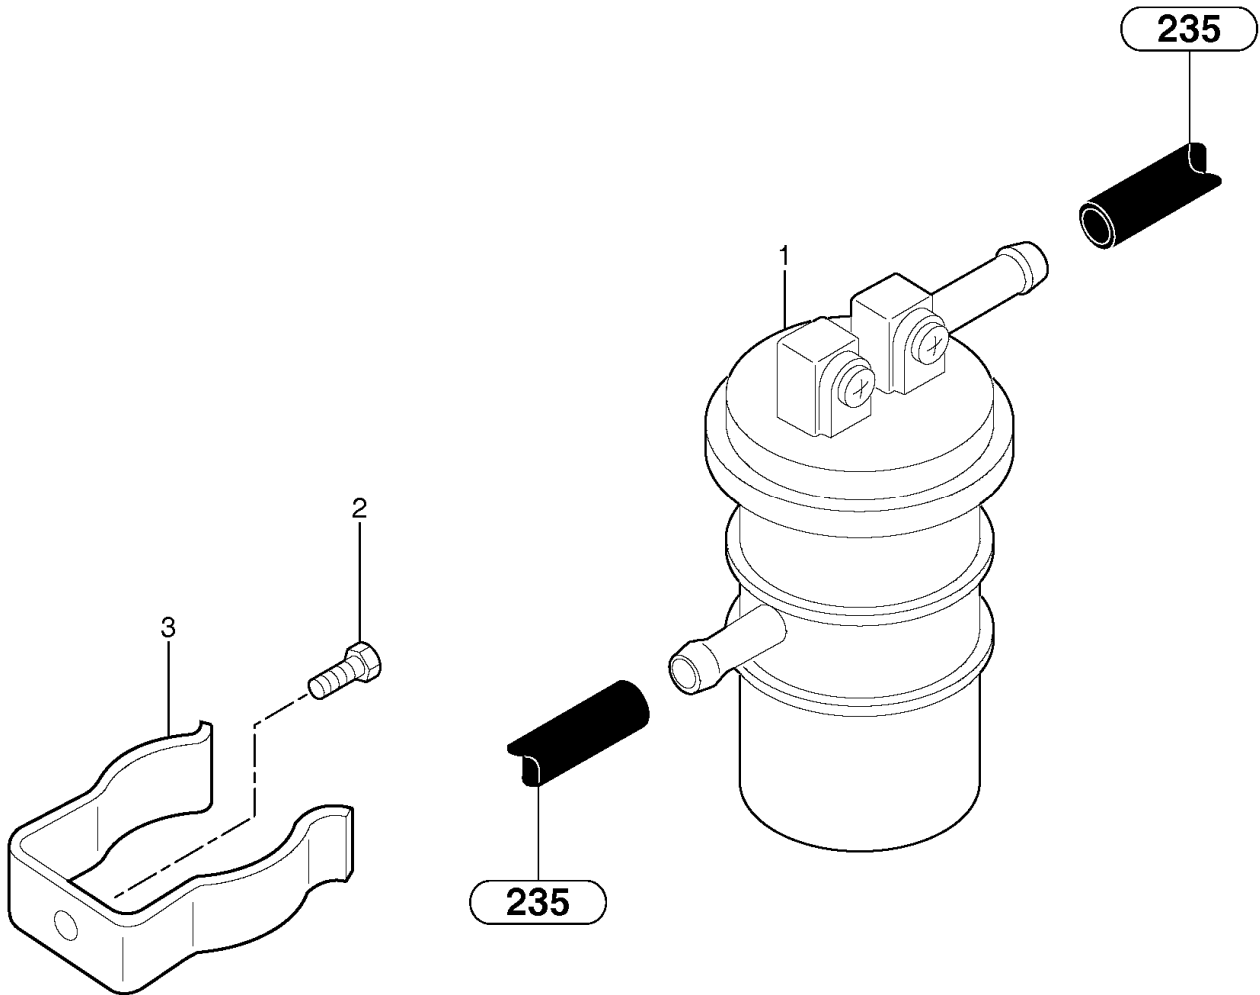

Date: 2013/11/28	Image id: 2334Z1	Catalogue: 10019	Model: EC20B XTV
Brand: Volvo	Serial: 80151-99999	Group/Section: 233/400	Title: Fuel filter

Q1-Q5	Option	Option description	
Q1 272.60151			
Q2 272.80151			

Pos	Part	Q1	Q2	Q3	Q4	Q5	PS	Kit	Description	Option(s)	Remark
1	PJ7410170	1	1						Fuel filter		
2	VOE965175	1	1						Flange screw		H M6x12
3	PJ7410171	1	1						Flange