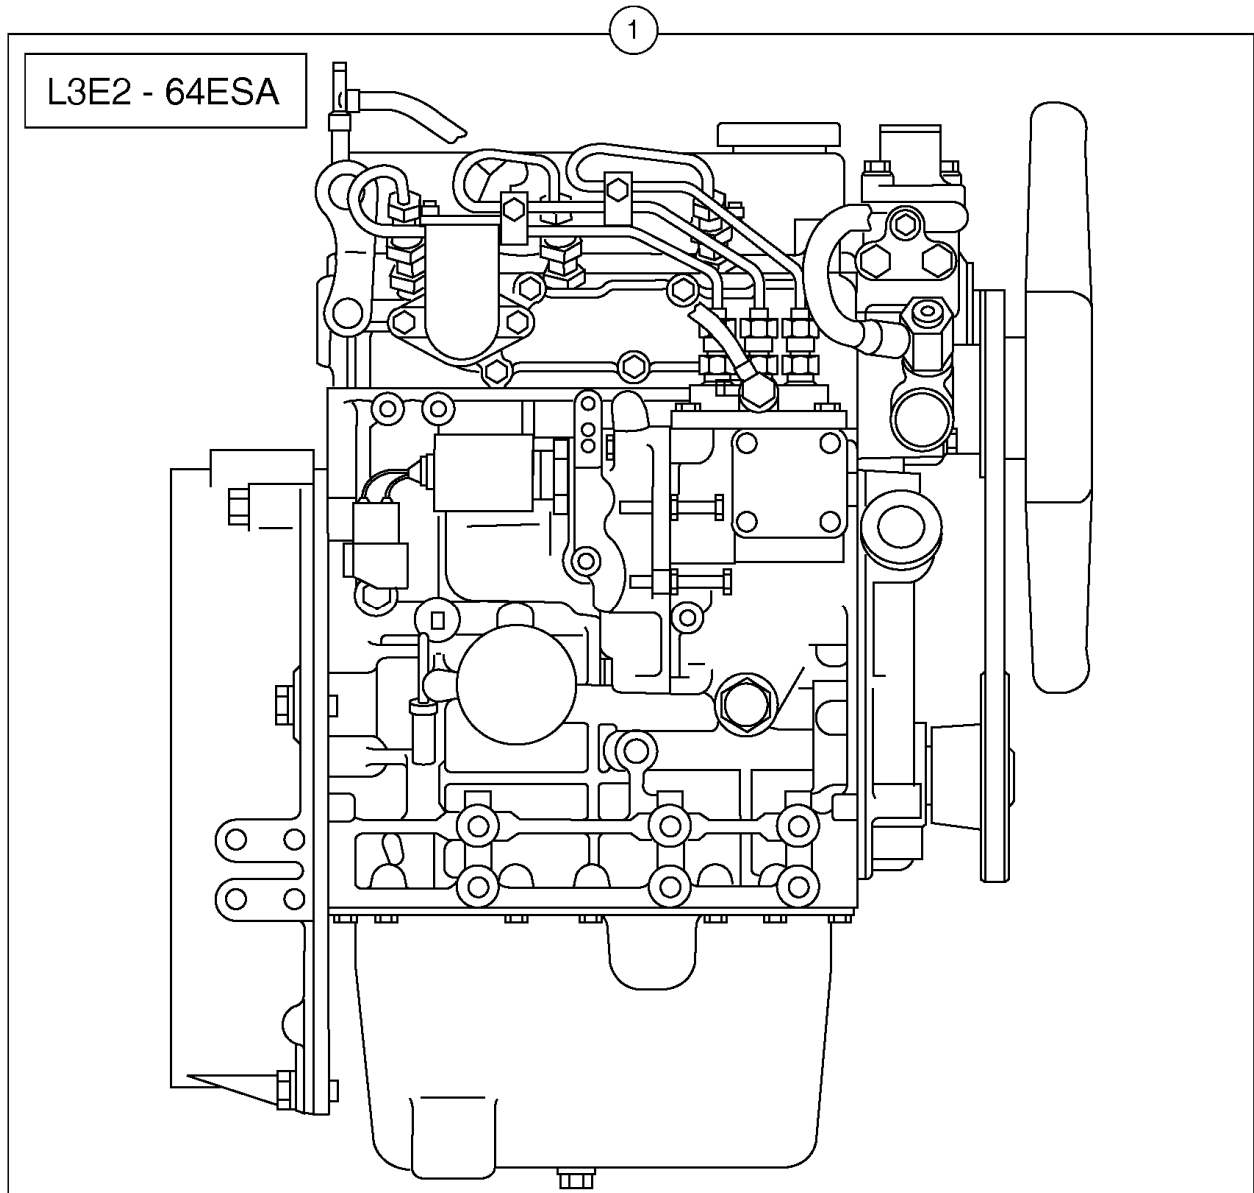

Date: 2013/11/28	Image id: 210Z1	Catalogue: 10019	Model: EC20B XTV
Brand: Volvo	Serial: 80151-99999	Group/Section: 210/100	Title: Equipped engine L3E2-64ESA

Q1-Q5	Option	Option description	
Q1.			
Q2.			

Pos	Part	Q1	Q2	Q3	Q4	Q5	PS	Kit	Description	Option(s)	Remark
1	VOE11800860	1	1						Engine		L3E2-64ESA