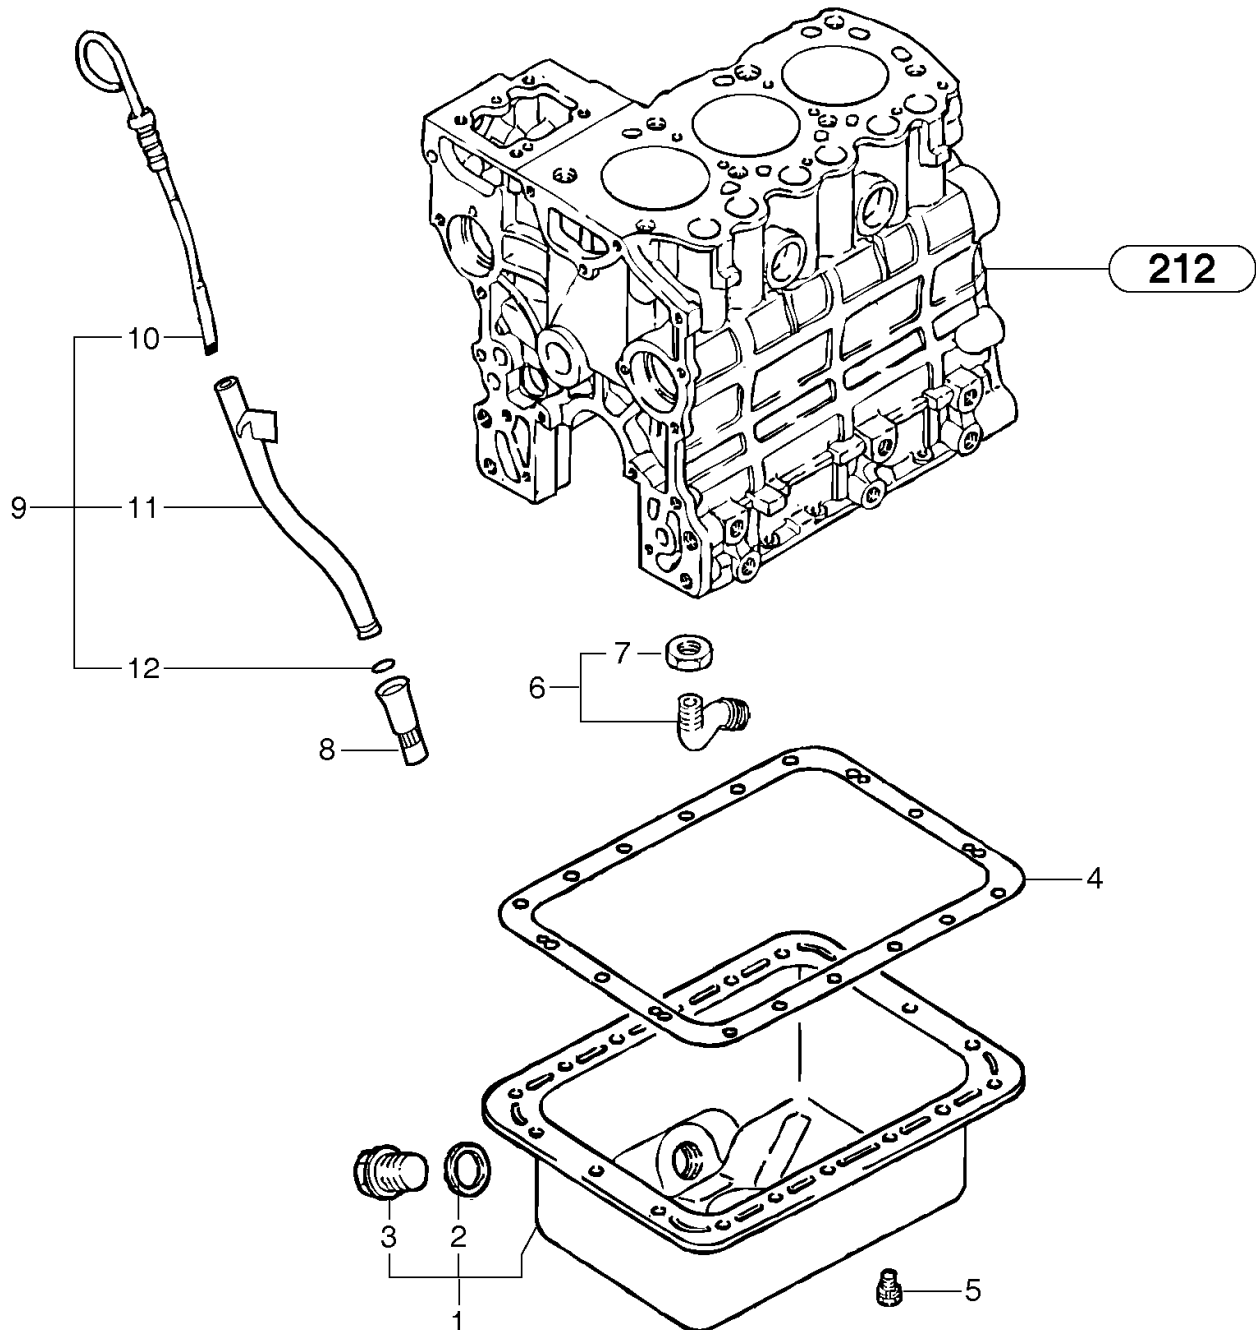

Date: 2013/11/28	Image id: 217Z1	Catalogue: 10019	Model: EC20B XTV
Brand: Volvo	Serial: 80151-99999	Group/Section: 217/100	Title: Lubrication oil sump

Q1-Q5	Option	Option description	
Q1	272.60151		
Q2	272.80151		

Pos	Part	Q1	Q2	Q3	Q4	Q5	PS	Kit	Description	Option(s)	Remark