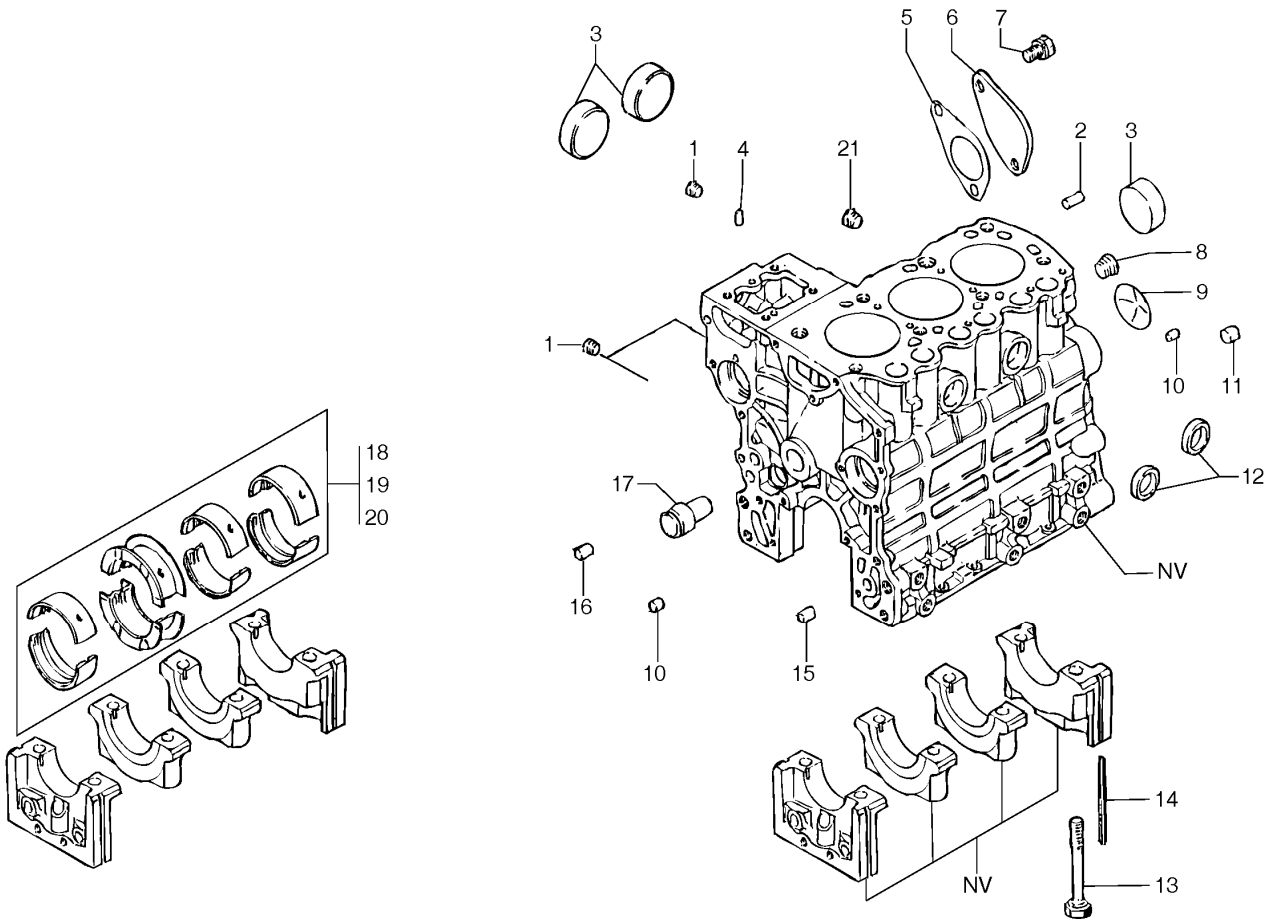

Date: 2013/11/28	Image id: 212Z1	Catalogue: 10019	Model: EC20B XTV
Brand: Volvo	Serial: 80151-99999	Group/Section: 212/100	Title: Cylinder block

Q1-Q5	Option	Option description	
Q1 272.60151			
Q2 272.80151			

Pos	Part	Q1	Q2	Q3	Q4	Q5	PS	Kit	Description	Option(s)	Remark
1	PJ7417041	3	3						Plug		
2	PJ7410129	1	1						Centraliser		
3	PJ7410577	3	3						Plug		
4	PJ7410287	2	2						Centraliser		
5	PJ7418420	1	1						Seal		
6		1	1				NS		Plate		
7	PJ4380042	2	2						Screw		
8	PJ7410692	1	1						Plug		
9	PJ7410608	1	1						Plug		
10	PJ7410688	2	2						Bushing