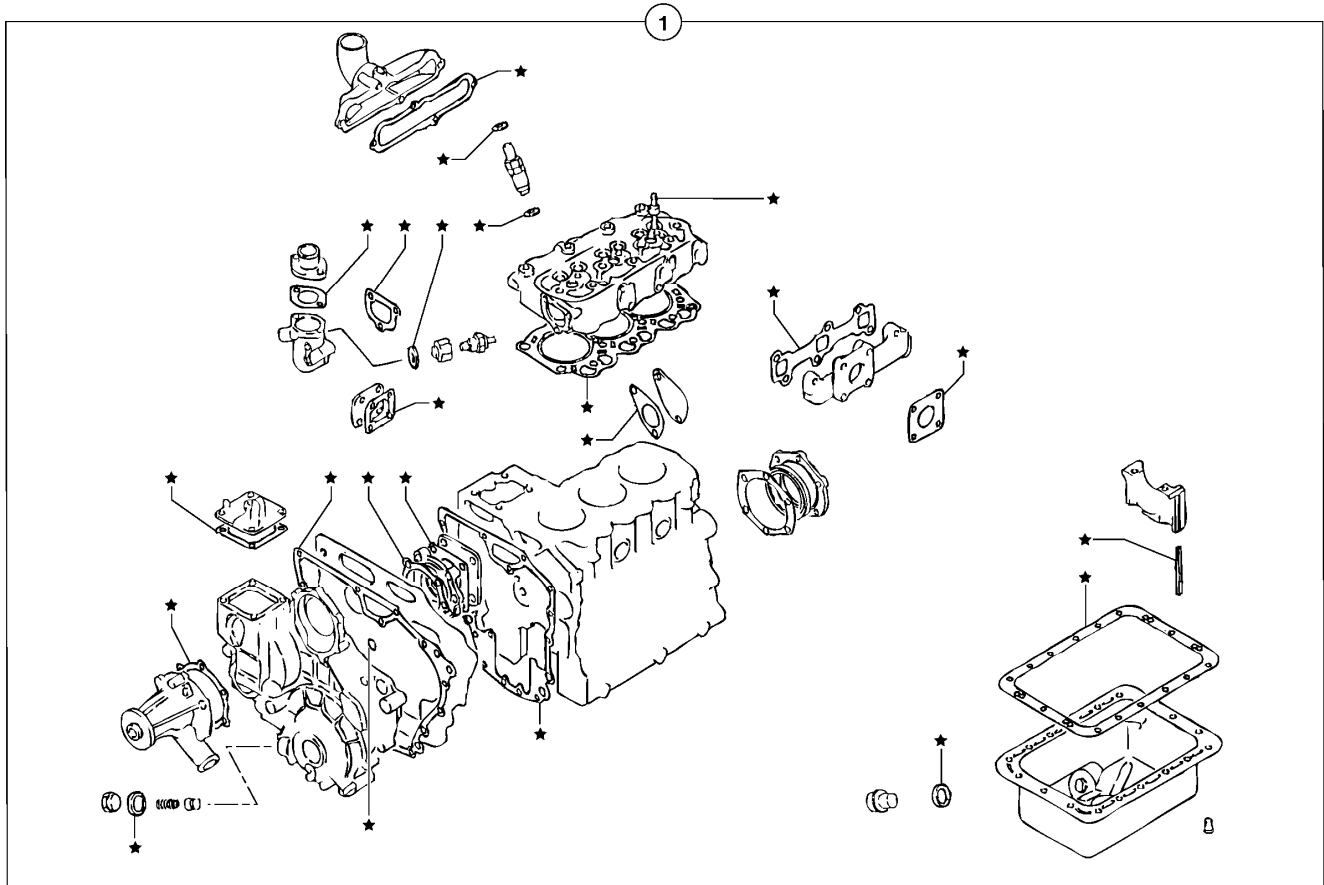

Q1-Q5	Option	Option description	
Q1 272.60151			
Q2 272.80151			

Pos	Part	Q1	Q2	Q3	Q4	Q5	PS	Kit	Description	Option(s)	Remark
1	PJ7418513	1	1						Seal kit		

Date: <b>2013/11/28</b>	Image id: <b>211Z1</b>	Catalogue: <b>10019</b>	Model: <b>EC20B XTV</b>
Brand: <b>Volvo</b>	Serial: <b>80151-99999</b>	Group/Section: <b>211/100</b>	Title: <b>Cylinder head</b>