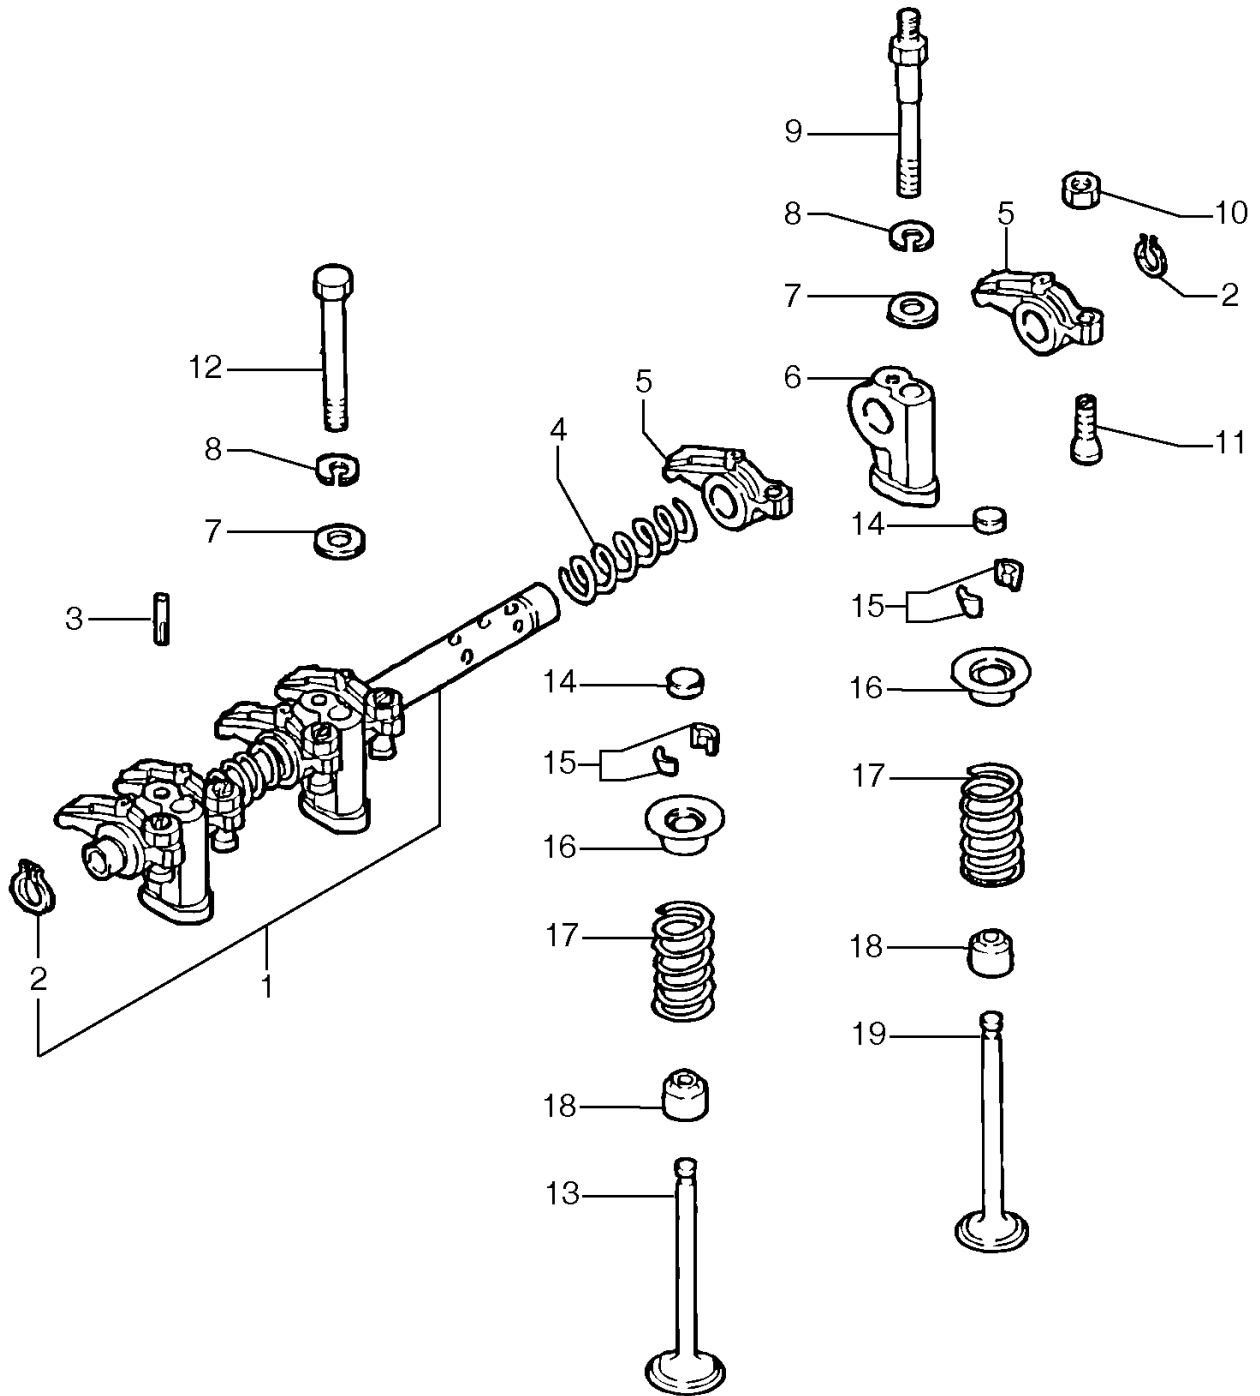

Date: <b>2013/11/28</b>	Image id: <b>214Z1</b>	Catalogue: <b>10019</b>	Model: <b>EC20B XTV</b>
Brand: <b>Volvo</b>	Serial: <b>80151-99999</b>	Group/Section: <b>214/100</b>	Title: <b>Rocker arm shaft</b>