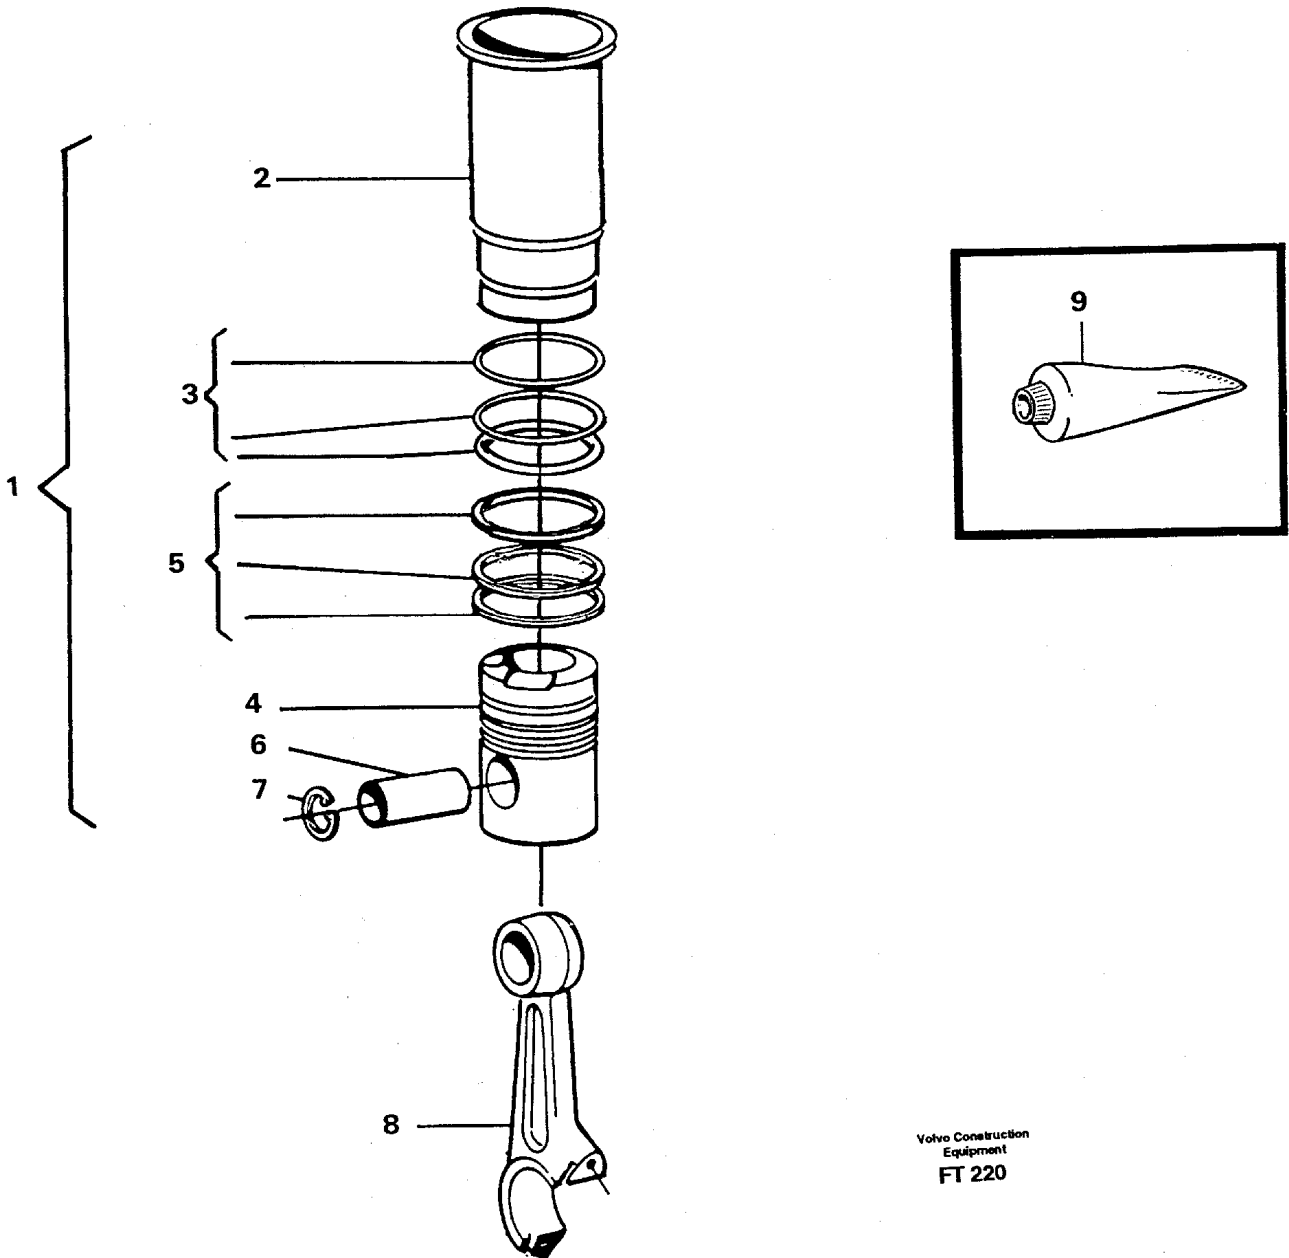

Date: 2014/1/9	Image id: FT220	Catalogue: 99521	Model: EC340
Brand: Volvo	Serial: 1001-9999	Group/Section: 213/100	Title: Cylinder liner

Volvo Construction
Equipment
FT 220

Pos	Part	Q1	Q2	Q3	Q4	Q5	PS	Kit	Description	Option(s)	Remark
1	VOE276859	6							Cylinder liner kit		
2	VOE479380	6					NS		•Cylinder liner		
3	VOE271157	6							•Sealing Kit		
4	VOE8194470	6					NS		•Piston		
5	VOE276197	6							•Piston Ring Kit		
6	VOE8194586	6							•Piston Pin		(VOE479874)