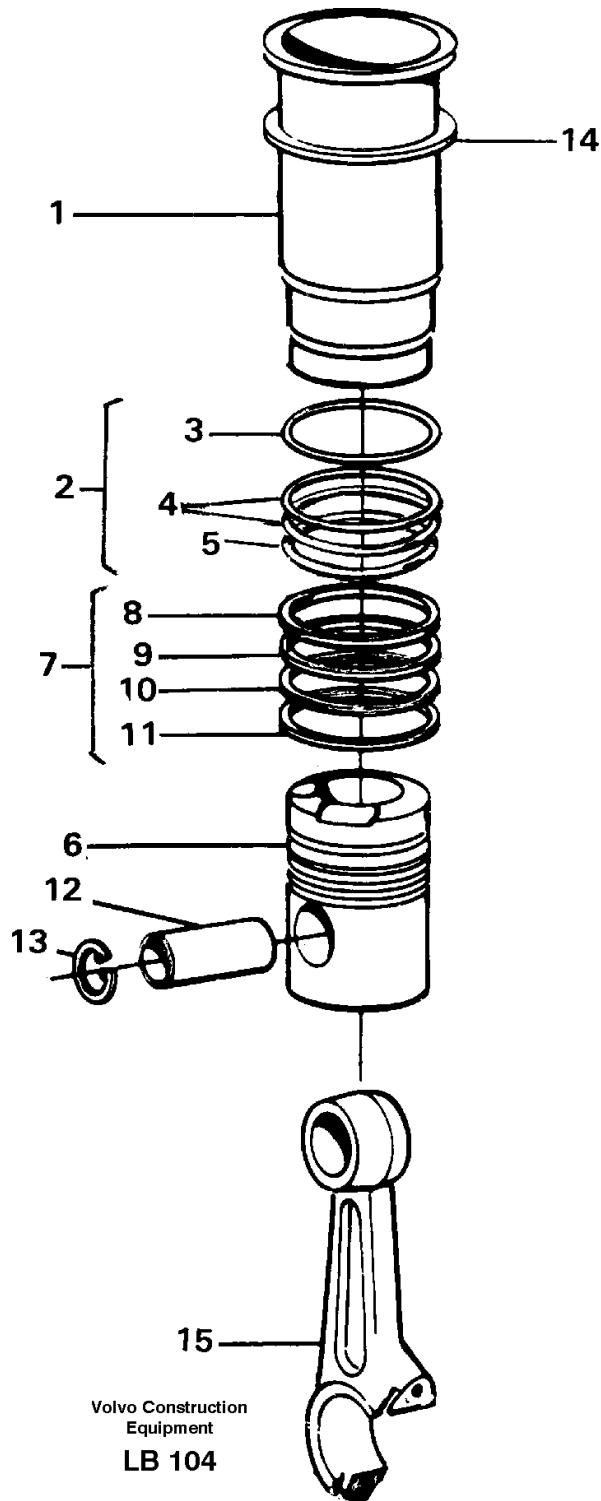

Date: 2014/1/19	Image id: LB104	Catalogue: 99528	Model: EC450
Brand: Volvo	Serial: 1782-9999	Group/Section: 213/100	Title: Cylinder liner and piston

Pos	Part	Q1	Q2	Q3	Q4	Q5	PS	Kit	Description	Option(s)	Remark
	VOE275634	6							Cylinder liner kit