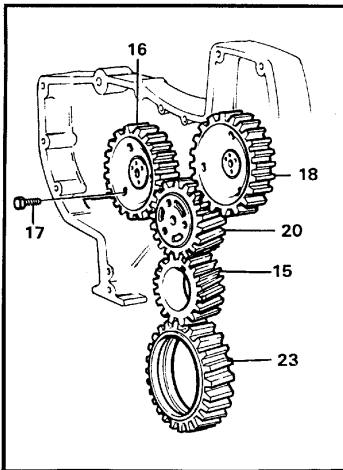

Pos	Part	Q1	Q2	Q3	Q4	Q5	PS	Kit	Description	Option(s)	Remark
1	VOE477459	1							Camshaft		ENG - 97292
	VOE8192784		1						Camshaft		ENG 97293 -
2	VOE950588	1	1						•Pin		
3	VOE465789	1							Flange		
4		7	7						Bushing		See ref 212/100
5	VOE471509	2	2						Screw		
6		1	1						Camshaft gear		See ref 215/150
7		3	3						Screw		See ref 215/150

8	VOE11030953	12	12						Tappet		
9	VOE421385	12							Push rod		ENG - 97292
	VOE8192698		12						Push rod		ENG 97293 -

Date: 2014/2/27	Image id: AQ134	Catalogue: 97784	Model: L120C
Brand: Volvo	Serial: 11319-60000, 61677-70000, 70075-80000	Group/Section: 215/150	Title: Timing gear casing and gears