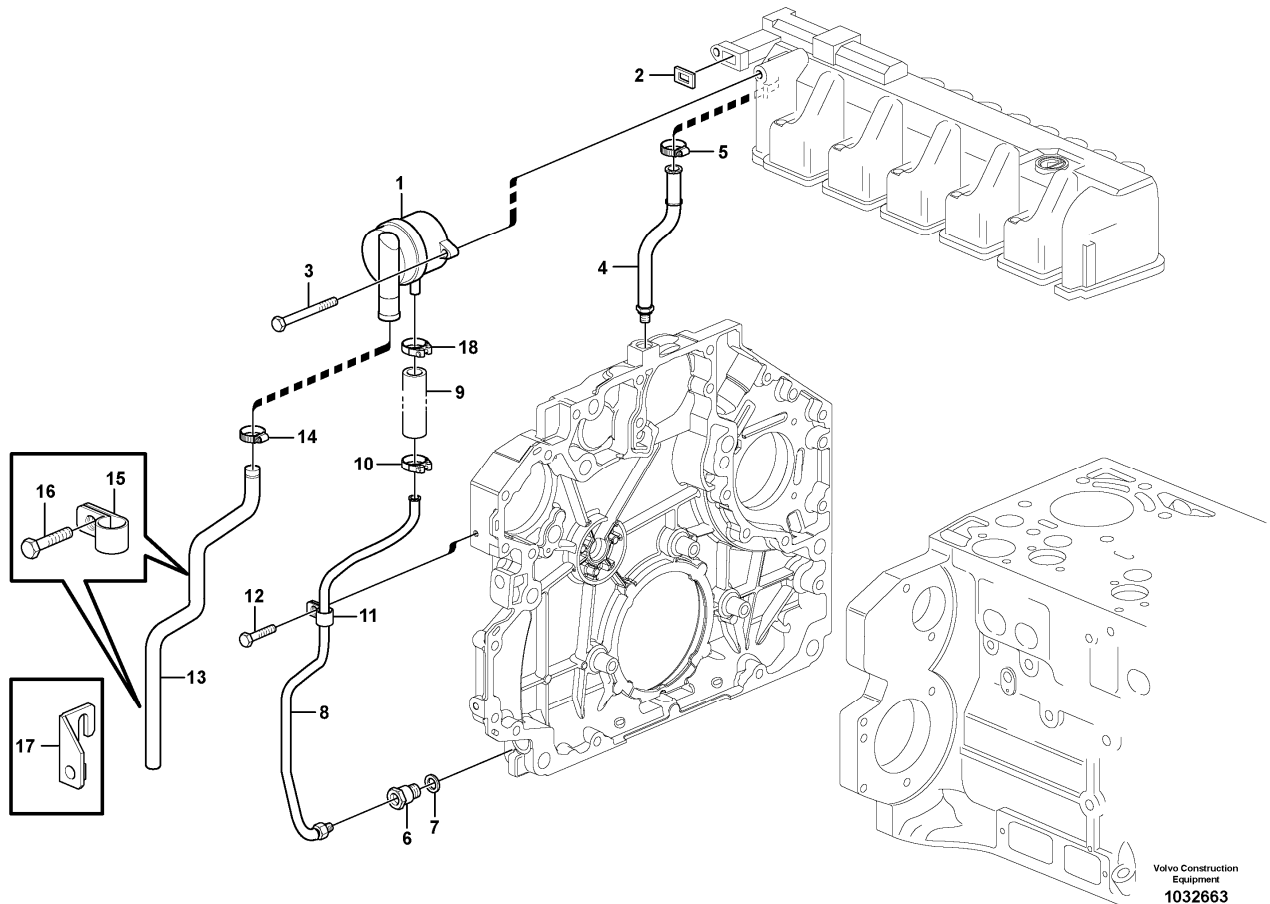

Date: 2014/2/27	Image id: 1032663	Catalogue: 20086	Model: L120E
Brand: Volvo	Serial: 19804-, 66001-, 71401-	Group/Section: 212/150	Title: Crankcase ventilation

Volvo Construction
Equipment
1032663

Section option	Kit	Option description
VOE11410957		Engine VOLVO D7ELAE3

Pos	Part	Q1	Q2	Q3	Q4	Q5	PS	Kit	Description	Option(s)	Remark
1	VOE20930510	1							Pressure regulator		
2	VOE21038626	1							•Gasket		
3	VOE20405504	2							Screw		
4	VOE20820967	1							Oil Line		
5	VOE20799673	1							Hose Clamp		
6	VOE20841133	1							Dtt Regulator		
7	VOE20460026	1							Sealing ring		
8	VOE20904725	1							Oil Line		
9	VOE20821091	1					NS		•Rubber hose		
10	VOE20405568	1							•Clip		
11	VOE20798831	1							•Clamp