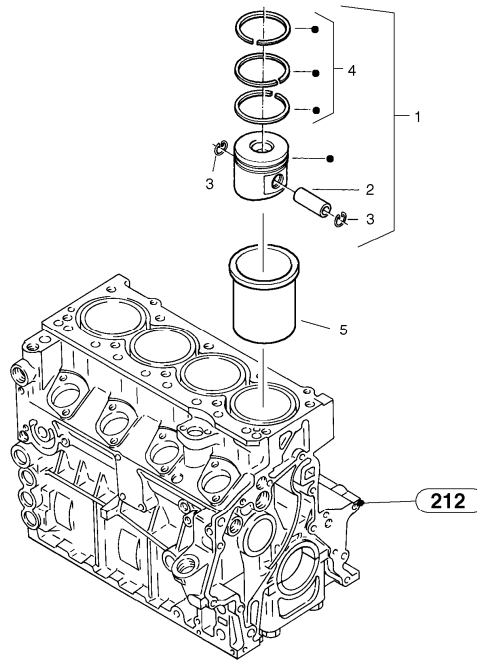

Date: 2013/11/16	Image id: 0000088	Catalogue: 07516	Model: L30B
Brand: Volvo	Serial: 1802201-1803896, 1812201-1812999, 1822201-1822999	Group/Section: 213/100	Title: Cylinder bush and piston

0000088

Q1-Q5	Option	Option description	
Q1 1802201-			
Q2 1812201-			
Q3 1822201-			

Pos	Part	Q1	Q2	Q3	Q4	Q5	PS	Kit	Description	Option(s)	Remark
1	ZM2905352	4	4	4					Piston, cpl.		
2	VOE11715530	1	1	1					••Bolt		(ZM2290442)
3	VOE11715531	2	2	2					••Retaining ring		(ZM2290443)C30x2,0
4	ZM2905353	1	1	1					••Piston Ring Kit		
5	ZM2905347	REQ	REQ	REQ					Cylinder liner