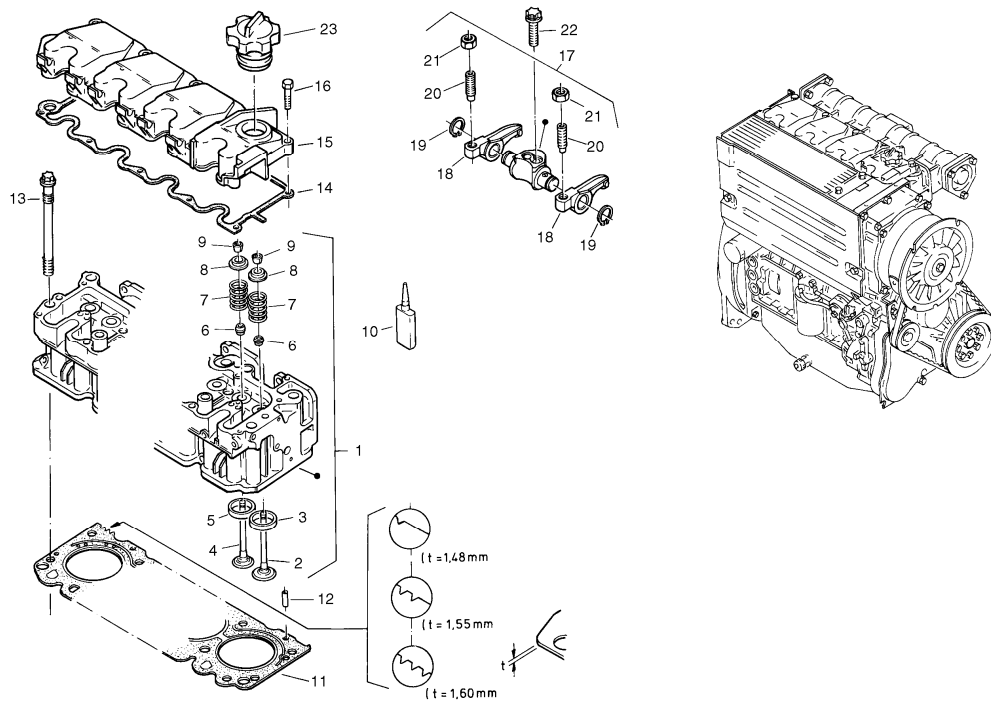

Date: 2013/11/16	Image id: 00000091	Catalogue: 07516	Model: L30B
Brand: Volvo	Serial: 1802201-1803896, 1812201-1812999, 1822201-1822999	Group/Section: 211/100	Title: Cylinder head, timing gears

00000091

Q1-Q5	Option	Option description	
Q1 1802201-			
Q2 1812201-			
Q3 1822201-			

Pos	Part	Q1	Q2	Q3	Q4	Q5	PS	Kit	Description	Option(s)	Remark
1	ZM2904181	1	1	1					Cylinder head		
2	ZM2904183	4	4	4					••Inlet valve		
3	ZM2904089	4	4	4			SS		••Valve seat ring		
3	ZM2290534	REQ	REQ	REQ					••Valve seat ring		42,87 mm
4	ZM2904090	4	4	4					••Exhaust Valve		
5	ZM2290500	REQ	REQ	REQ					••Valve seat ring		37,27 mm
5	ZM2904182	4	4	4					••Valve Seat Ring		
6	VOE20459855	8	8	8					••Valve seal		(ZM2904368)
7	ZM2904091	8	8	8					••Pressure spring		
8	ZM2290505	8	8	8					••Spring Disc		
9	VOE20459857	16	16	16					••Valve sleeve		
10	ZM2903912	REQ	REQ	REQ			OP		Locking agent		
11	ZM2905355	REQ	REQ	REQ					Cylinder head		1,60 mm

									gasket		
11	ZM2905354	REQ	REQ	REQ					Cylinder head gasket		1,55 mm
11	ZM2904094	1	1	1					Cylinder head gasket		1,48 mm
12	VOE21033924	2	2	2					Guide pin		(ZM2904093)
13	ZM2904092	10	10	10					Cylinder head screw		
14	ZM2904098	1	1	1					Gasket		
15	ZM2905356	1	1	1					Cylinder head cover		
16	VOE11306472	10	10	10					Hexagon screw		(ZM7095003)M6x30
17	ZM2290529	4	4	4					Valve rocker support		
18	ZM2290526	2	2	2					••Rocker Arm		
19	ZM7094952	2	2	2					••Safety ring		18x1,2
20	ZM2290527	2	2	2					••Adjusting screw		
21	VOE11700373	2	2	2					••Nut		
22	VOE20459853	8	8	8					Screw		
23	ZM2904064	1	1	1					Filler cap		