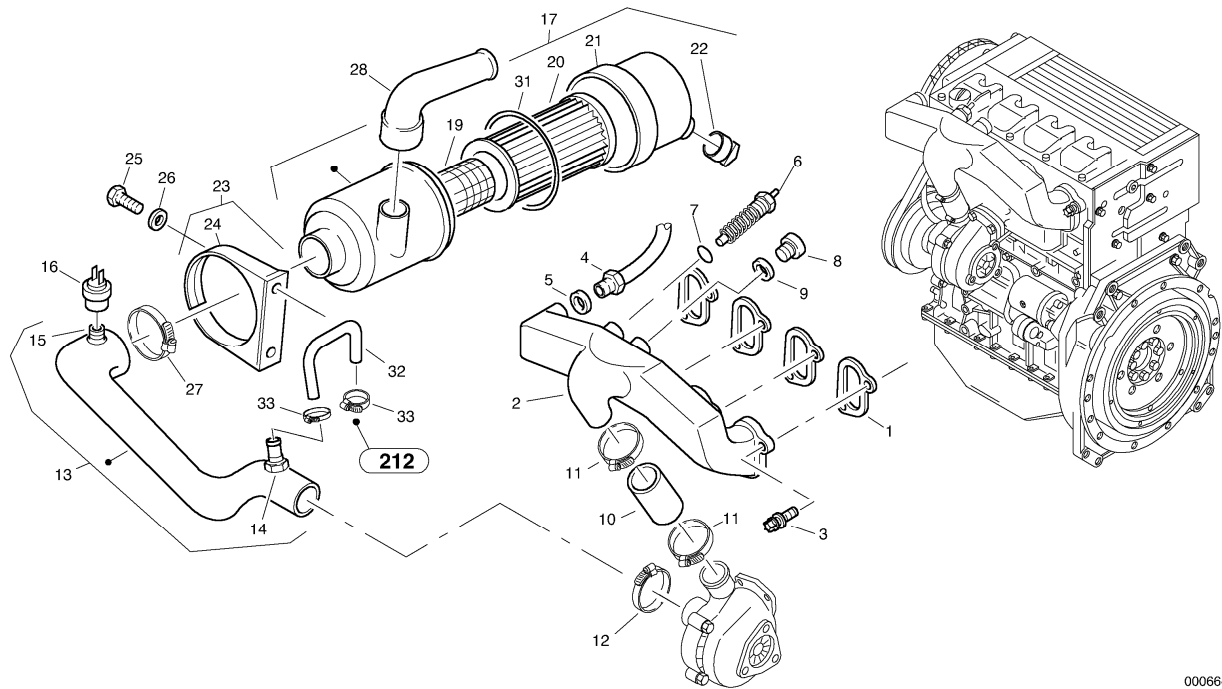

Date: 2013/11/16	Image id: 00066400	Catalogue: 07516	Model: L30B
Brand: Volvo	Serial: 1802201-1803896, 1812201-1812999, 1822201-1822999	Group/Section: 256/100	Title: Suction system, filter

00066400

Q1-Q5	Option	Option description	
Q1 1802201-			
Q2 1812201-			
Q3 1822201-			

Pos	Part	Q1	Q2	Q3	Q4	Q5	PS	Kit	Description	Option(s)	Remark
1	ZM2903605	4	4	4					Gasket		
2	ZM2905362	1	1	1					Suction pipe		
3	VOE3586624	8	8	8					Hexagon screw		(ZM2905363)
4	ZM2905386	1	1	1					Hose assembly		M10x1
5	ZM7099577	1	1	1			SS		Seal		A10x13,5
6	ZM4065780	1	1	1					Support		
7	VOE20460026	1	1	1					Sealing ring		(ZM7099523)A22x27
8	ZM7099424	1	1	1					Screw plug		M22x1,5
9	VOE20460026	1	1	1					Sealing ring		(ZM7099523)A22x27
10	ZM4074550	1	1	1					Hose connection		
11	ZM4084040	2	2	2					Clamp		
12	ZM2060784	1	1	1					Clip		
13	ZM2817353	1	1	1					Suction hose