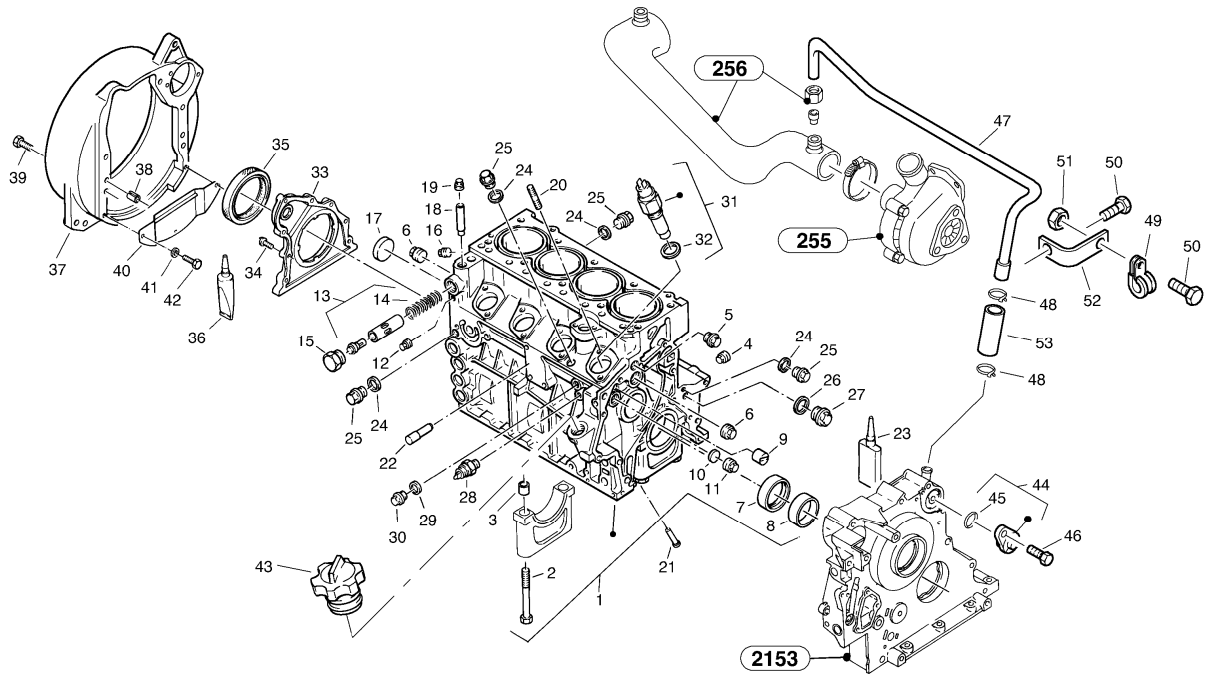

Date: 2013/11/16	Image id: 00000084	Catalogue: 07516	Model: L30B
Brand: Volvo	Serial: 1802201-1803896, 1812201-1812999, 1822201-1822999	Group/Section: 212/100	Title: Engine casing, Ventilation

00000084

Q1-Q5	Option	Option description	
Q1 1802201-			
Q2 1812201-			
Q3 1822201-			

Pos	Part	Q1	Q2	Q3	Q4	Q5	PS	Kit	Description	Option(s)	Remark
1	ZM2904168	1	1	1			OP		Crankcase, cpl.		-1822263
1	ZM2904194			1					Crankcase, cpl.		1822264-
2	ZM2290540	10	10	10					••Hexagon screw		
3	ZM4010300	10	10	10					••Bushing		
4	VOE20860215	1	1	1					••Screw		(ZM2905340)
5	ZM2904050	1	1	1					••Screw plug		
6	VOE20405717	2	2	2					••Plug		(ZM2905341)
7	ZM2904048	2	2	2					••Bearing bush		
8	VOE20795762	3	3	3					••Bearing Bushing		
9	VOE15053296	2	2	2					••Guide sleeve		(ZM2290541)
10	ZM8092104	1	1	1					••Hood		16
11	ZM2905346	1	1	1					••Screw plug		
12	ZM2905343	1	1	1					••Screw plug