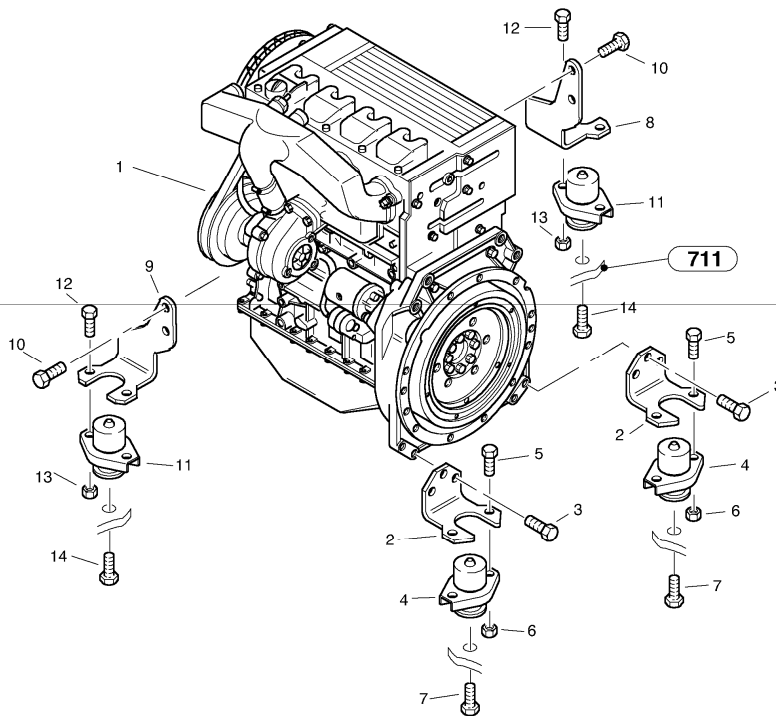

Date: 2013/11/16	Image id: 00052600	Catalogue: 07516	Model: L30B
Brand: Volvo	Serial: 1802201-1803896, 1812201-1812999, 1822201-1822999	Group/Section: 218/100	Title: Engine assy

00052600

Q1-Q5	Option	Option description	
Q1 1802201-			
Q2 1812201-			
Q3 1822201-			

Pos	Part	Q1	Q2	Q3	Q4	Q5	PS	Kit	Description	Option(s)	Remark
1	VOE11305046	1	1	1					Engine		-1822263
1	ZM2814965			1					Engine, cpl.		1822264-
1	ZM2814961	1	1	1					Engine		See footnote 1348) -1822263
2	ZM2807295	2	2	2					Retainer		
3	ZM4326456	2	2	2			SS		Screw		M14x30
4	VOE11306533	2	2	2					Buffer		(ZM4381063)
5	VOE983252	4	4	4					Hexagon screw		(ZM8095900)
6	VOE983304	4	4	4					Hexagon nut		M10
7	VOE978932	2	2	2					Hexagon screw		(ZM8096639)M12x30
8	ZM2810650	1	1	1					Retainer		
9	ZM2810649	1	1	1					Retainer		
10	ZM4326456	4	4	4			SS		Screw		M14x30
11	VOE11306533	2	2	2					Buffer		(ZM4381063)