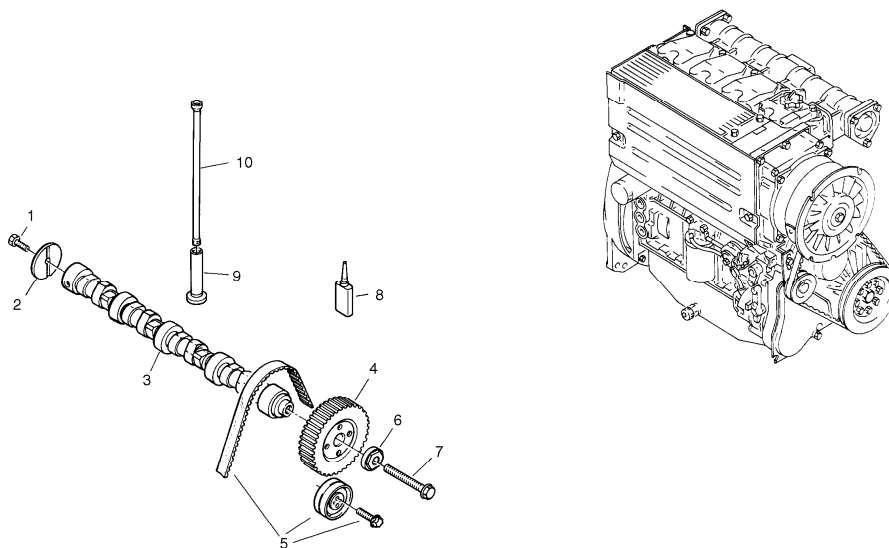

Date: 2013/11/16	Image id: 00000079	Catalogue: 07516	Model: L30B
Brand: Volvo	Serial: 1802201-1803896, 1812201-1812999, 1822201-1822999	Group/Section: 215/100	Title: Camshaft

00000079

Q1-Q5	Option	Option description	
Q1 1802201-			
Q2 1812201-			
Q3 1822201-			

Pos	Part	Q1	Q2	Q3	Q4	Q5	PS	Kit	Description	Option(s)	Remark
1	ZM8095503	1	1	1					Screw		M8x35
2	ZM2290517	1	1	1					Spacer disc		
3	ZM2905357	1	1	1					Camshaft		
4	ZM2290519	1	1	1					Toothed belt wheel		
5	ZM2904890	1	1	1					Repair kit (toothed belt)		
6	ZM2290522	1	1	1					Washer		
7	VOE20797281	1	1	1					Hexagon screw		M14x1,5x110
8	ZM2903828	REQ	REQ	REQ				OP	Locking agent		
9	ZM2904101	2	2	2					Valve tappet		
10	ZM2290524	2	2	2					Push rod