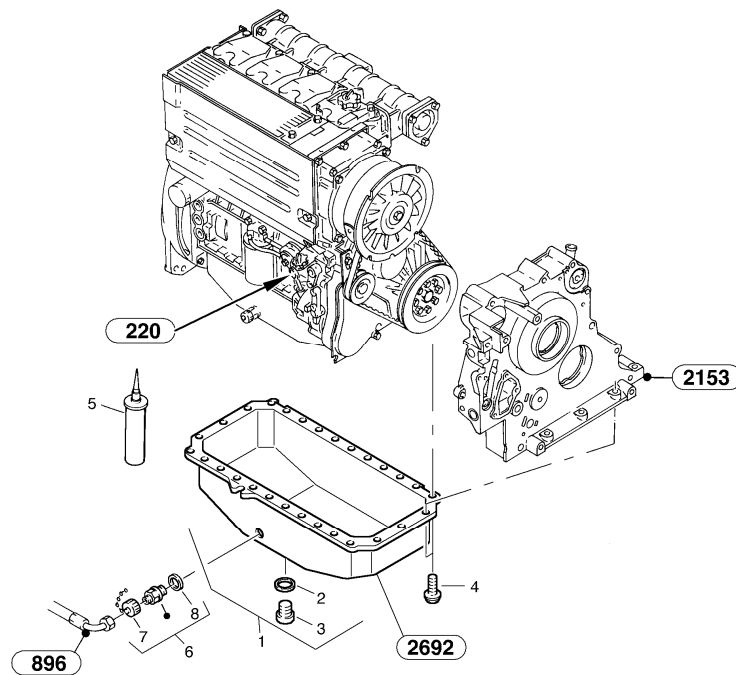

Date: 2013/11/16	Image id: 00062100	Catalogue: 07516	Model: L30B
Brand: Volvo	Serial: 1802201-1803896, 1812201-1812999, 1822201-1822999	Group/Section: 217/100	Title: Oil sump

00062100

Q1-Q5	Option	Option description	
Q1 1802201-			
Q2 1812201-			
Q3 1822201-			

Pos	Part	Q1	Q2	Q3	Q4	Q5	PS	Kit	Description	Option(s)	Remark
1	ZM2904060	1	1	1					Oil pan		
2	VOE13947624	1	1	1					••Plane gasket		(ZM7099511)A18x24
3	ZM7099428	1	1	1					••Screw plug		M18x1,5
4	ZM2292234	26	26	26					Screw		
5	ZM2903926	REQ	REQ	REQ					Sealing compound		
6	ZM4384256	1	1	1					Valve		
7	ZM2285689	1	1	1					••Chain with cap		
8	ZM7099518	1	1	1					••Seal		C18x24