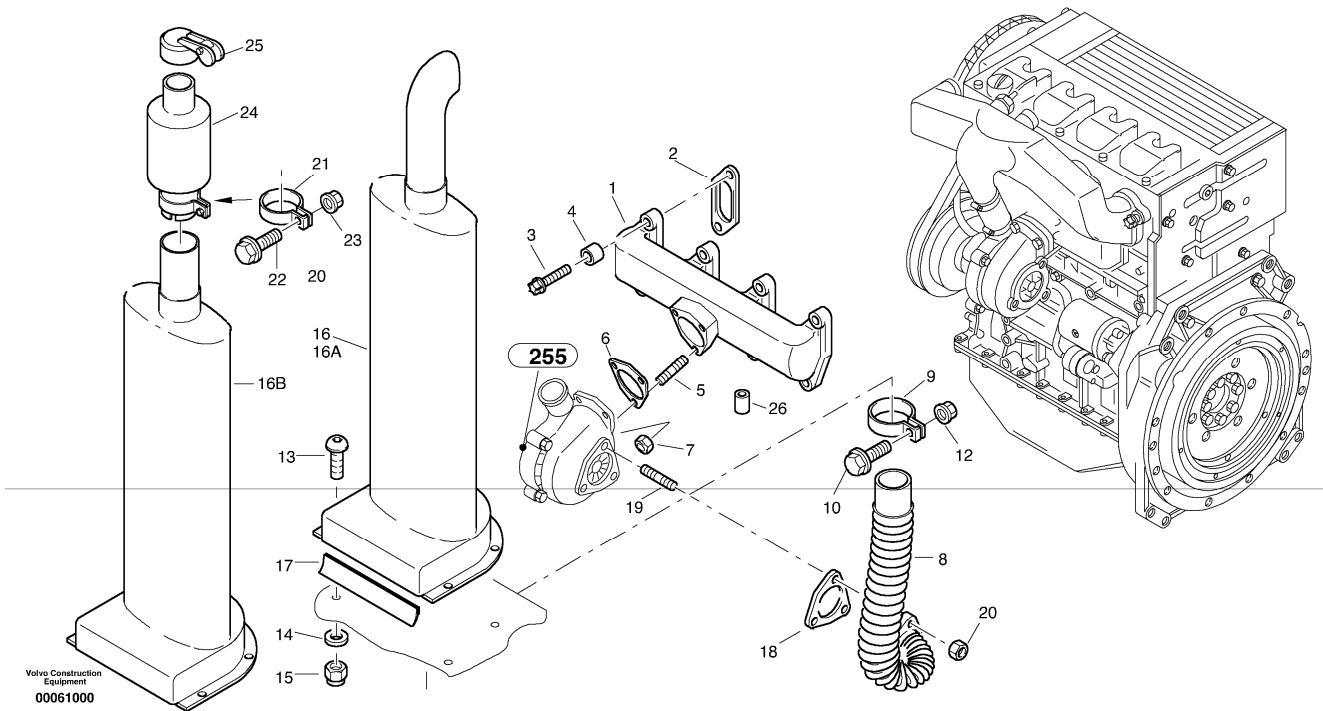

Date: 2013/11/16	Image id: 00061000	Catalogue: 07516	Model: L30B
Brand: Volvo	Serial: 1802201-1803896, 1812201-1812999, 1822201-1822999	Group/Section: 252/100	Title: Exhaust system

Q1-Q5	Option	Option description	
Q1 1802201-			
Q2 1812201-			
Q3 1822201-			

Pos	Part	Q1	Q2	Q3	Q4	Q5	PS	Kit	Description	Option(s)	Remark
1	ZM2907513	1	1	1					Collecting pipe		(ZM2904411)
2	ZM4083910	4	4	4					Stiffener		
3	VOE20481810	8	8	8					Screw		(ZM2904037)
4	ZM2904412	8	8	8					Bushing		
5	VOE20834041	3	3	3					Stud		M8x20
6	ZM2900459	1	1	1					Gasket		
7	ZM7098010	3	3	3					Nut		M8
8	ZM2810937	1	1	1					Exhaust hose		
9	VOE11306075	1	1	1					Clamp		58,5
10	VOE983244	1	1						Hexagon screw		M8x30
10	VOE13945444			1					Screw		M8x25
11	VOE11305837	2	2						Washer		(ZM7090940)B 8,4
12	ZM7098010	1	1						Nut		M8