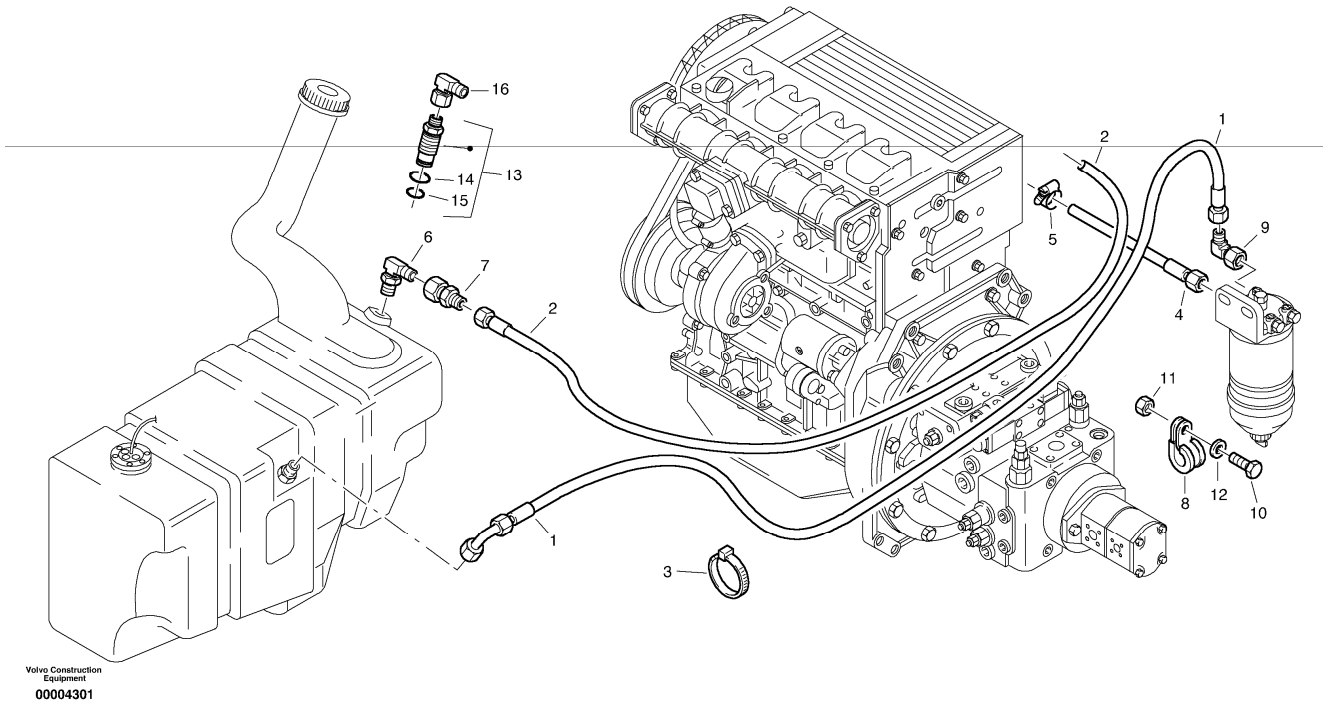

Date: 2013/11/16	Image id: 00004301	Catalogue: 07516	Model: L30B
Brand: Volvo	Serial: 1802201-1803896, 1812201-1812999, 1822201-1822999	Group/Section: 235/100	Title: Fuel pipes

Q1-Q5	Option	Option description	
Q1 1802201-			
Q2 1812201-			
Q3 1822201-			

Pos	Part	Q1	Q2	Q3	Q4	Q5	PS	Kit	Description	Option(s)	Remark
1	ZM2811482	1	1	1					Fuel hose		-1803231/-1812266 -1822219
1	ZM2814822	1	1	1					Fuel hose		1803232-/1812267-/ 1822220-
2	ZM2811484	1	1	1					Fuel hose		-1803231/-1812266 -1822219
2	ZM2814635	1	1	1					Fuel hose		1803232-/1812267-/ 1822220-
3	ZM2193590	2	2	REQ					Cable clip		
3	VOE4881438			2					Cable tie		
4	ZM2811483	1	1	1					Fuel hose		
5	ZM2060781	1	1						Clip		12x9
5	VOE943470			1					Hose clamp		
6	ZM2800658	1	1	1					Fitting		-1803682, -1812345 -1822309