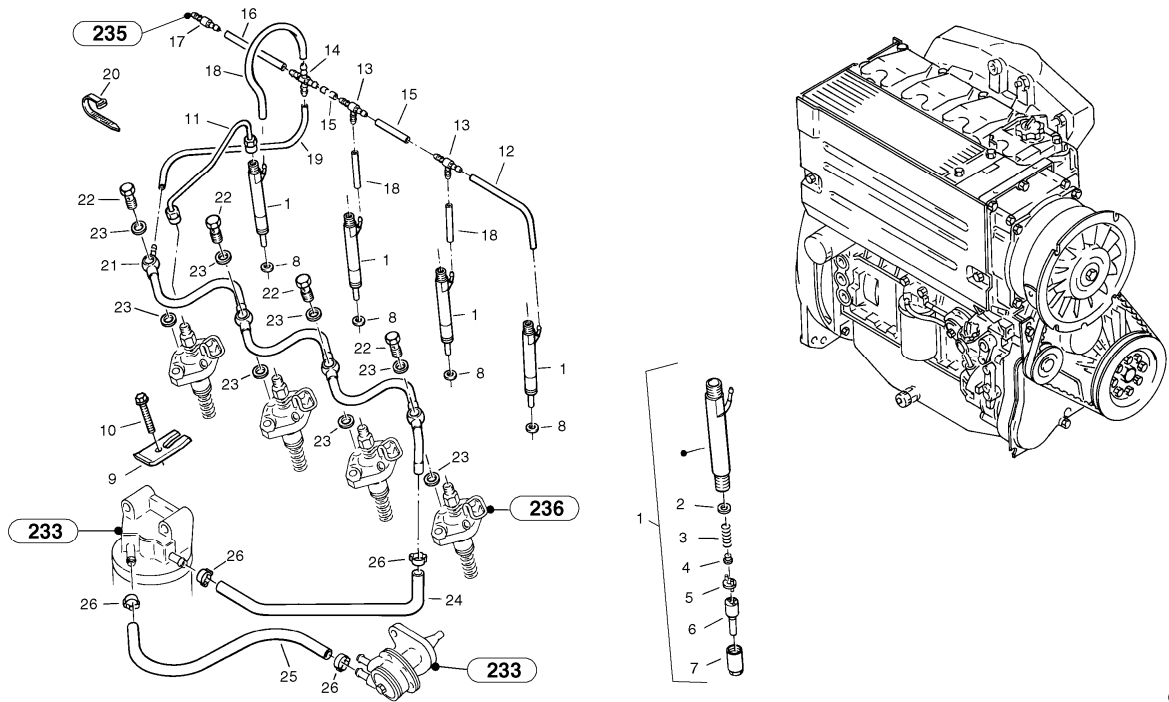

Date: 2013/11/16	Image id: 00000095	Catalogue: 07516	Model: L30B
Brand: Volvo	Serial: 1802201-1803896, 1812201-1812999, 1822201-1822999	Group/Section: 237/100	Title: Injection pipes, Injection valve

00000095

Q1-Q5	Option	Option description	
Q1 1802201-			
Q2 1812201-			
Q3 1822201-			

Pos	Part	Q1	Q2	Q3	Q4	Q5	PS	Kit	Description	Option(s)	Remark
1	ZM2904138	4	4	4					Injection valve		
2	VOE11705716	1	1	1					••Shim		(ZM2901179)1,00 mm
2	ZM2901180	REQ	REQ	REQ					••Spacer		1,04 mm
2	VOE11705718	REQ	REQ	REQ					••Shim		(ZM2901181)1,08 mm
2	ZM2901182	REQ	REQ	REQ					••Spacer		1,10 mm
2	ZM2901183	REQ	REQ	REQ					••Spacer		1,14 mm
2	ZM2901184	REQ	REQ	REQ					••Spacer		1,18 mm
2	VOE11705722	REQ	REQ	REQ					••Shim		(ZM2901185)1,20 mm
2	ZM2904144	REQ	REQ	REQ					••Spacer		1,22 mm
2	ZM2901186	REQ	REQ	REQ					••Spacer		1,24 mm
2	ZM2901187	REQ	REQ	REQ					••Spacer		1,28 mm
2	ZM2901188	REQ	REQ	REQ					••Spacer		1,30 mm
2	VOE11705726	REQ	REQ	REQ					••Shim		(ZM2901189)1,34 mm