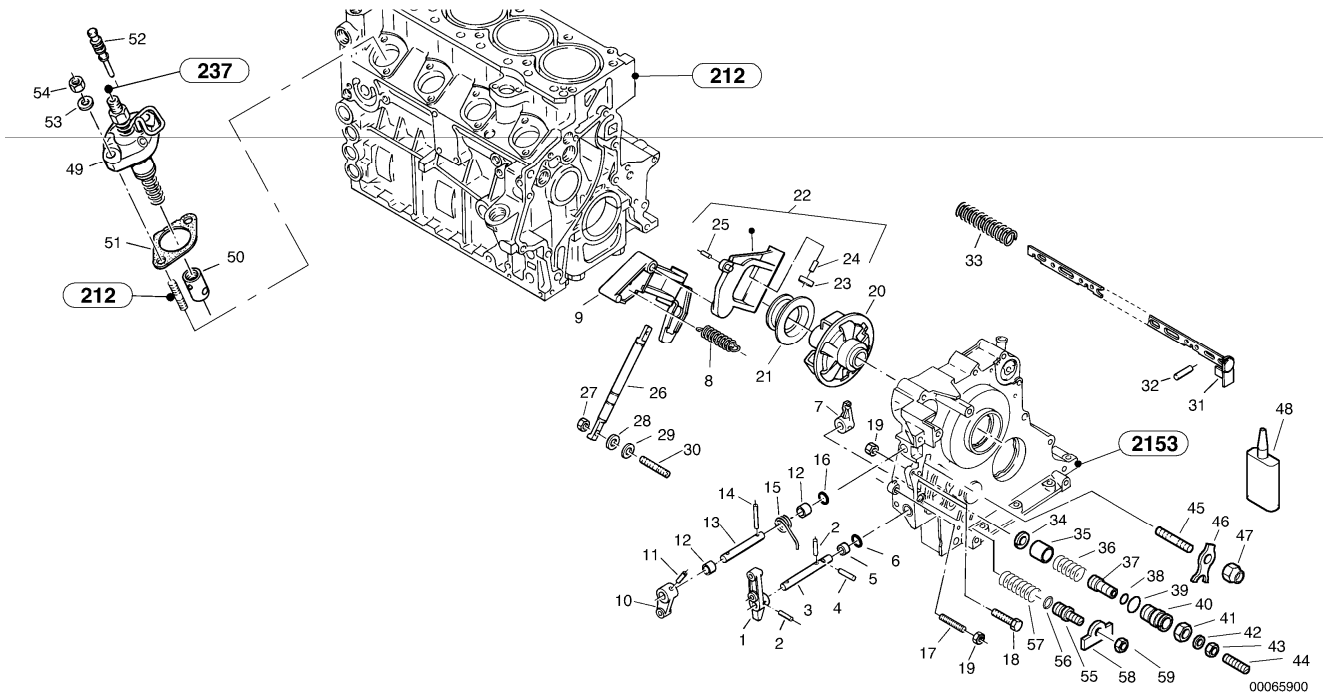

Date: 2013/11/16	Image id: 00065900	Catalogue: 07516	Model: L30B
Brand: Volvo	Serial: 1802201-1803896, 1812201-1812999, 1822201-1822999	Group/Section: 236/100	Title: Speed adjustment - Fuel injection pump

Q1-Q5	Option	Option description	
Q1 1802201-			
Q2 1812201-			
Q3 1822201-			

Pos	Part	Q1	Q2	Q3	Q4	Q5	PS	Kit	Description	Option(s)	Remark
1	ZM2904077	1	1	1					Lever		
2	ZM7099461	2	2	2					Clamping pin		5x20
3	ZM2291460	1	1	1					Regulator lever shaft		
4	ZM2292257	1	1	1					Bolt		
5	ZM2290478	1	1	1			SS		Sleeve		
6	ZM2291459	1	1	1					O-ring		
7	ZM2900507	1	1	1					Lever		
8	VOE11715758	1	1	1			SS		Tension spring		(ZM2905368)
9	VOE11370648	1	1	1					Hand lever		(ZM2904078)
10	ZM2290482	1	1	1					Stop lever		
11	ZM7099461	1	1	1					Clamping pin		5x20
12	ZM2290478	2	2	2			SS		Sleeve		
13	ZM2292255	1	1	1					Lever shaft