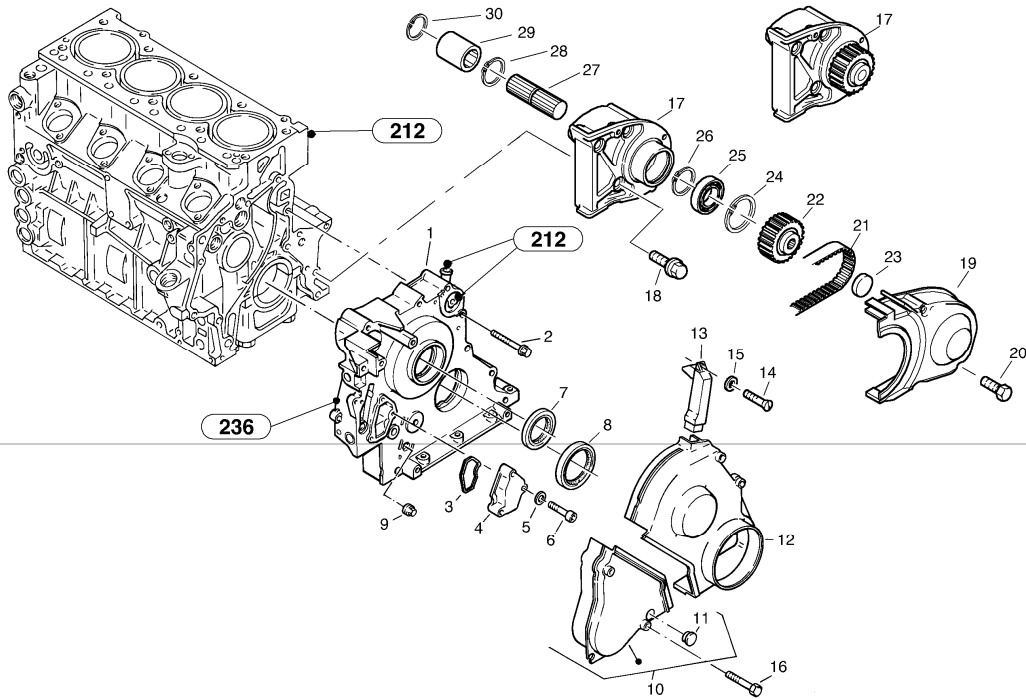

Date: 2013/11/16	Image id: 00070200	Catalogue: 07516	Model: L30B
Brand: Volvo	Serial: 1802201-1803896, 1812201-1812999, 1822201-1822999	Group/Section: 2153/100	Title: Timing gear housing (front cover)

Q1-Q5	Option	Option description	
Q1 1802201-			
Q2 1812201-			
Q3 1822201-			

Pos	Part	Q1	Q2	Q3	Q4	Q5	PS	Kit	Description	Option(s)	Remark
1	ZM2904069	1	1	1					Front cover		
2	ZM2904100	11	11	11			SS		Screw		
3	ZM2904068	1	1	1					Profil gasket		
4	ZM2904070	1	1	1					Cover		
5	VOE955892	3	3	3					Washer		(ZM7098752)B6,4
6	ZM7096552	3	3	3					Screw		M6x35
7	ZM2291470	1	1	1					Seal		
8	ZM2290458	1	1	1					Seal		
9	ZM8096511	1	1	1					Screw plug		M14x1,5
10	ZM2905384	1	1	1					Protective hood		
10	ZM2290486	1	1	1					Protective hood		(ZM2908174)See footnote 1375)
11	ZM2904072	1	1	1					••Plug