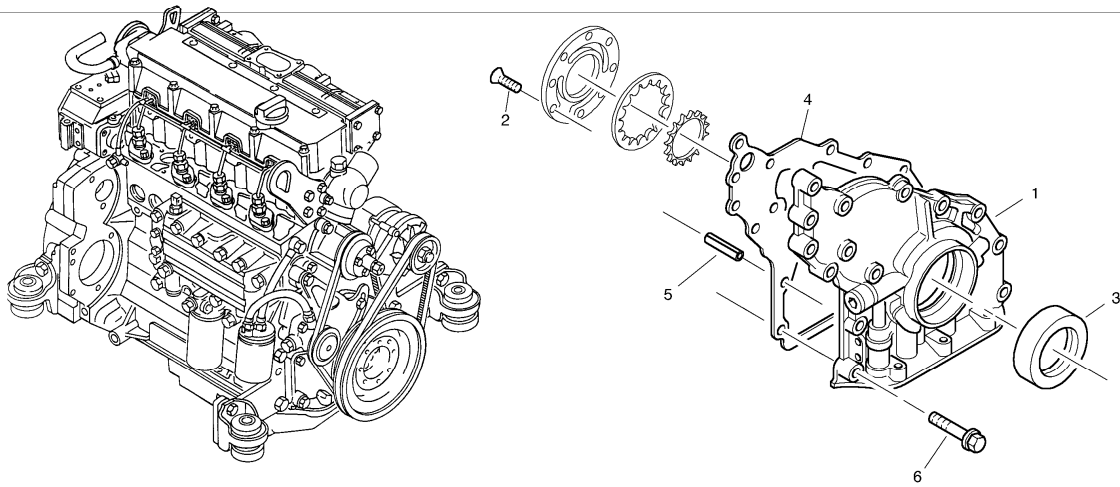

Date: 2013/11/11	Image id: 00017201	Catalogue: 07514	Model: L40B
Brand: Volvo	Serial: 1911001-1911499, 1921001-1921499	Group/Section: 2153/100	Title: Timing gear casing (front cover with oil pump)

00017201

Q1-Q5	Option	Option description	
Q1 1911001-			
Q2 1921001-			

Pos	Part	Q1	Q2	Q3	Q4	Q5	PS	Kit	Description	Option(s)	Remark
1	VOE20515177	1	1						Front Cover		(ZM2906915)
2	VOE20451738	8	8						•Screw		(ZM2907638)
3	VOE20412568	1	1						•Sealing ring		(ZM2907637)
4	VOE11700265	1	1				SS		Gasket		(ZM2903927)
5	VOE20405603	1	1						Spring pin		(ZM2902626)
6	VOE20412324	14	14						Screw		(ZM2900301)