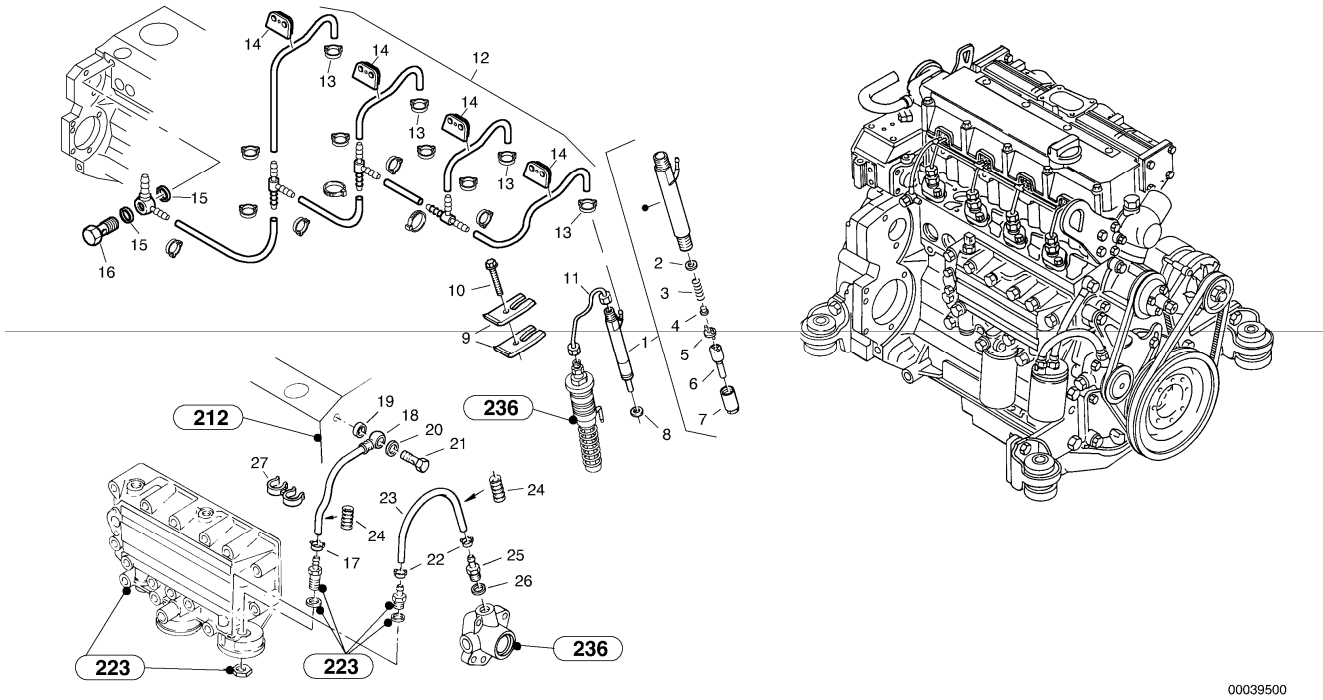

Date: 2013/11/11	Image id: 00039500	Catalogue: 07514	Model: L40B
Brand: Volvo	Serial: 1911001-1911499, 1921001-1921499	Group/Section: 237/100	Title: Injection pipes, Injection valve

Q1-Q5	Option	Option description	
Q1 1911001-			
Q2 1921001-			

Pos	Part	Q1	Q2	Q3	Q4	Q5	PS	Kit	Description	Option(s)	Remark
1	VOE20543483	4	4						Injector		(ZM2903973)E PROD
1	VOE20543483	4	4						Injector		L PROD
2	VOE11705716	1	1				OP		•Shim		1,00 mm E PROD
2	VOE11705717	REQ	REQ				OP		•Shim		1,04 mm E PROD
2	VOE11705718	REQ	REQ						•Shim		1,08 mm E PROD
2	VOE11705719	REQ	REQ						•Shim		1,10 mm E PROD
2	VOE11705720	REQ	REQ				OP		•Shim		1,14 mm E PROD
2	VOE11705721	REQ	REQ				OP		•Shim		1,18 mm E PROD
2	VOE11705722	REQ	REQ						•Shim		1,20 mm E PROD
2	VOE11705723	REQ	REQ				OP		•Shim		1,24 mm E PROD
2	VOE11705724	REQ	REQ						•Shim		1,28 mm E PROD
2	VOE11705725	REQ	REQ						•Shim		1,30 mm E PROD
2	VOE11705726	REQ	REQ				OP		•Shim		1,34 mm E PROD
2	VOE11705727	REQ	REQ				OP		•Shim		1,38 mm E PROD
2	VOE11705728	REQ	REQ				OP		•Shim		1,40 mm E PROD