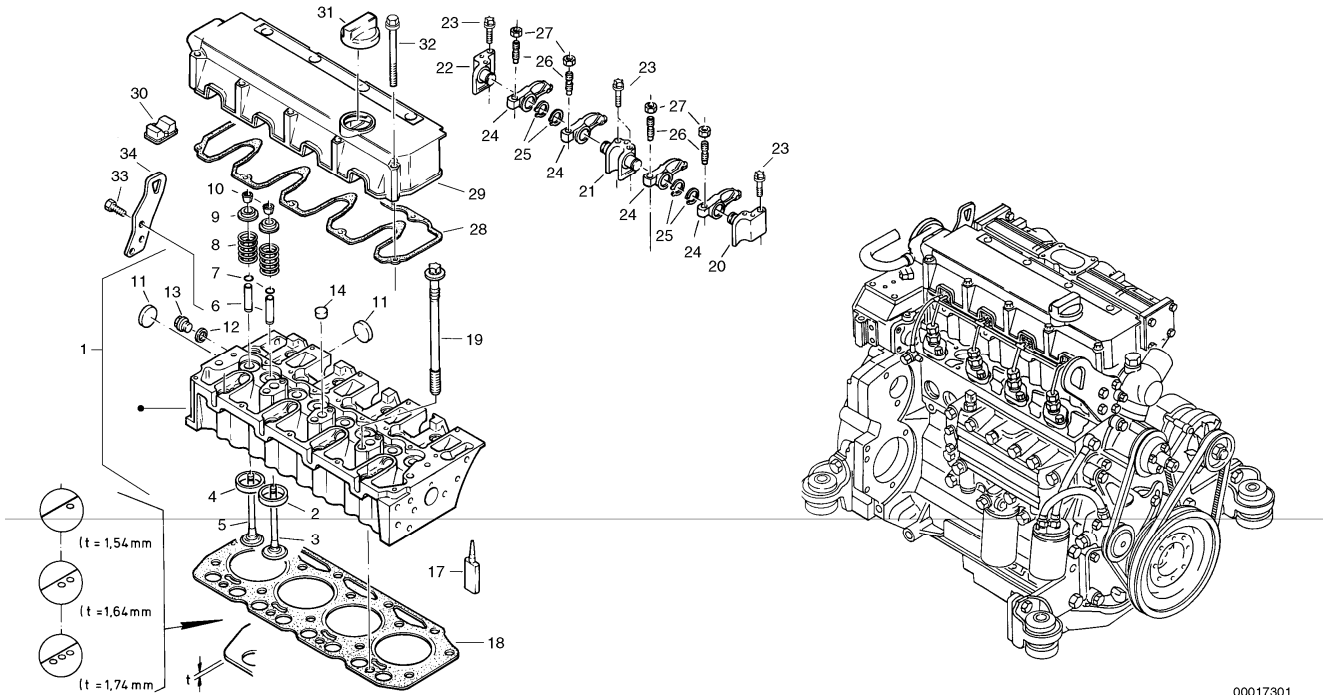

Date: 2013/11/11	Image id: 00017301	Catalogue: 07514	Model: L40B
Brand: Volvo	Serial: 1911001-1911499, 1921001-1921499	Group/Section: 211/100	Title: Cylinder head, timing gears

00017301

Q1-Q5	Option	Option description	
Q1 1911001-			
Q2 1921001-			

Pos	Part	Q1	Q2	Q3	Q4	Q5	PS	Kit	Description	Option(s)	Remark
1	VOE20405500	1	1						Cylinder head		(ZM2908404)
2	VOE20459962	4	4						••Valve seat		(ZM2904014)
3	VOE20714469	4	4						••Inlet valve		(ZM2906922)
4	VOE20459963	4	4						••Valve seat		(ZM2904017)
5	VOE20565912	4	4						••Exhaust Valve		(ZM2906923)
6	VOE20405897	8	8						••Valve guide		(ZM2904013)
7	VOE11700348	8	8						••O-ring		
8	VOE11700347	8	8						••Valve spring		
9	VOE11700346	8	8						••Washer		
10	VOE11700345	16	16						••Valve sleeve		
11	VOE20412745	4	4						••Core plug		36
12	VOE13947628	1	1						••Plane gasket		(VOE20450898)
13	VOE20464451	1	1						••Plug		(ZM2908403)
14	VOE20412733	3	3						••Core plug		(ZM3075084)
17	ZM2903912	REQ	REQ				OP		Locking agent		

Date: 2013/11/11	Image id: 00016901	Catalogue: 07514	Model: L40B
Brand: Volvo	Serial: 1911001-1911499, 1921001-1921499	Group/Section: 215/100	Title: Camshaft

00016901

Q1-Q5	Option	Option description	
Q1 1911001-			
Q2 1921001-			

Pos	Part	Q1	Q2	Q3	Q4	Q5	PS	Kit	Description	Option(s)	Remark
1	VOE20405577	1	1						Gudgeon pin		
2	VOE20405534	8	8						Push rod		
3	VOE11700366	8	8						Tappet		

Date: 2013/11/11	Image id: 00017201	Catalogue: 07514	Model: L40B
Brand: Volvo	Serial: 1911001-1911499, 1921001-1921499	Group/Section: 2153/100	Title: Timing gear casing (front cover with oil pump)