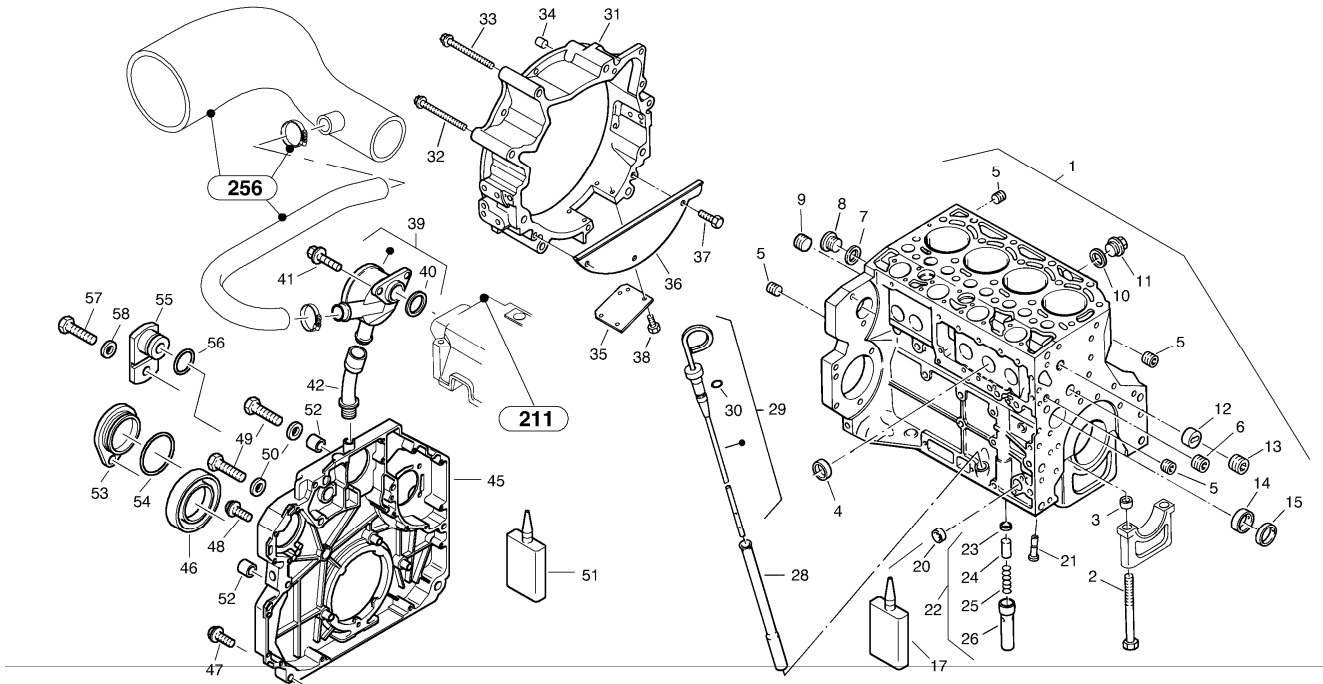

Date: 2013/11/11	Image id: 00040700	Catalogue: 07514	Model: L40B
Brand: Volvo	Serial: 1911001-1911499, 1921001-1921499	Group/Section: 212/100	Title: Engine casing, Ventilation

00040700

Q1-Q5	Option	Option description	
Q1 1911001-			
Q2 1921001-			

Pos	Part	Q1	Q2	Q3	Q4	Q5	PS	Kit	Description	Option(s)	Remark
1	ZM2907639	1	1				SS		Crankcase		
2	VOE20405583	10	10						••Bolt		
3	VOE11700278	10	10						••Bushing		
4	VOE20405721	6	6						••Core plug		
5	VOE20405718	2	2						••Plug		
6	VOE20405719	1	1						••Plug		
7	ZM7099503	1	1				SS		••Seal		A14x18
8	ZM2907640	1	1						••Screw		
9	ZM2907642	1	1				SS		••Lock Plug		
10	ZM7099503	1	1				SS		••Seal		A14x18
11	ZM2905904	2	2						••Screw		M14x1,5
12	VOE20405584	1	1						••Guide sleeve		(ZM2900272)
13	VOE20405717	1	1						••Plug		
14	VOE11700285	1	1						••Bearing bushing		
15	VOE11700284	4	4						••Bearing bushing