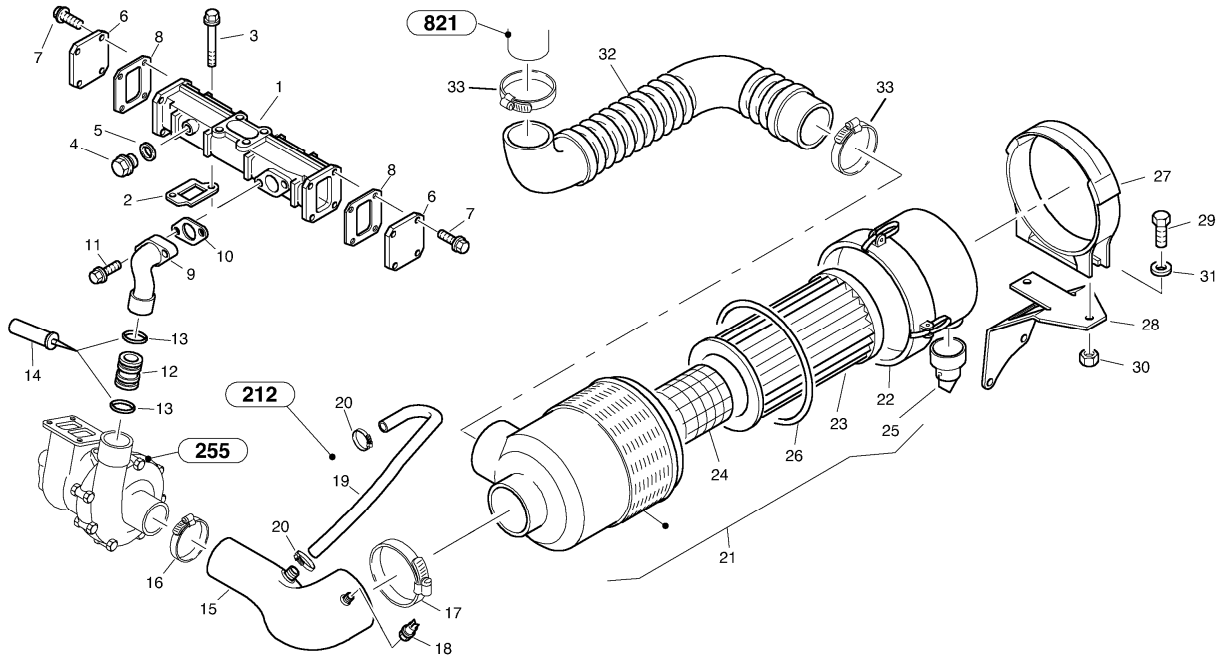

Date: 2013/11/11	Image id: 00039201	Catalogue: 07514	Model: L40B
Brand: Volvo	Serial: 1911001-1911499, 1921001-1921499	Group/Section: 256/100	Title: Suction system, filter

00039201

Q1-Q5	Option	Option description	
Q1 1911001-			
Q2 1921001-			

Pos	Part	Q1	Q2	Q3	Q4	Q5	PS	Kit	Description	Option(s)	Remark
1	VOE20735825	1	1						Inlet Manifold		(ZM2908415)
2	VOE20591706	4	4						Gasket		(VOE20405619)
3	VOE20412601	8	8						Screw		(ZM2903942)M6x95
4	ZM8099411	1	1						Screw		M14x1,5
5	VOE13947621	1	1						Plane gasket		(ZM7099503)A14x18
6	ZM2903945	1	1						Cover		
7	VOE20460241	4	4						Screw		(ZM7095520)
8	VOE20451009	1	1						Gasket		
9	ZM2908416	1	1				SS		Charge Air Pipe		
10	VOE20405621	1	1						Gasket		(ZM2908417)
11	VOE20412324	2	2						Screw		(ZM2900301)
12	VOE20405616	1	1						Adapter		
13	VOE20405536	2	2						Sealing ring		(VOE20460334)
14	ZM2908414	REQ	REQ				OP		Gasket compound		
15	ZM11305746	1	1						Pipe		-1911127/-1921350