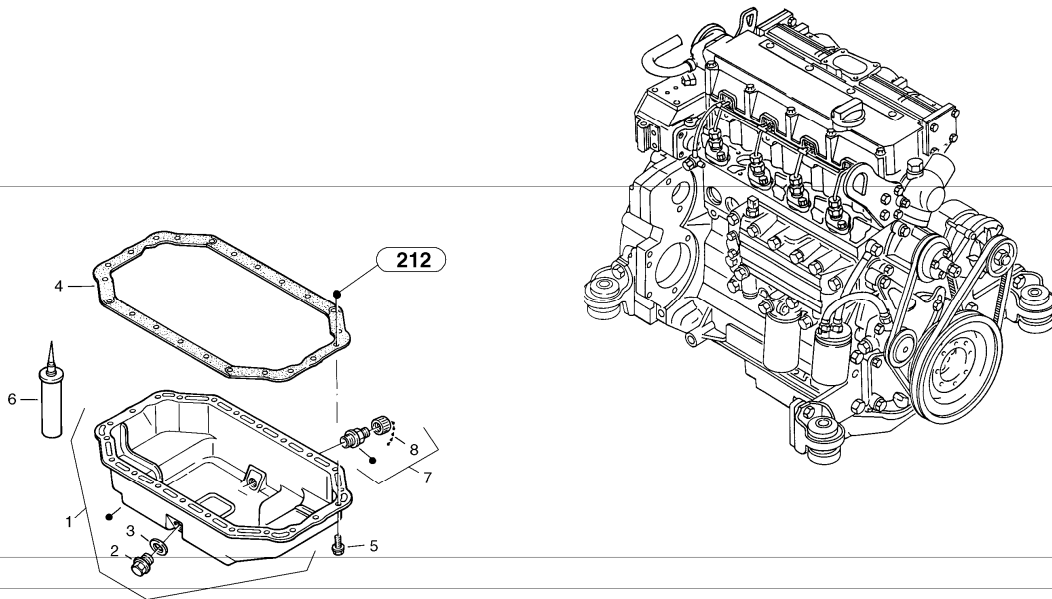

Date: 2013/11/11	Image id: 00016101	Catalogue: 07514	Model: L40B
Brand: Volvo	Serial: 1911001-1911499, 1921001-1921499	Group/Section: 217/100	Title: Oil sump

00016101

Q1-Q5	Option	Option description	
Q1 1911001-			
Q2 1921001-			

Pos	Part	Q1	Q2	Q3	Q4	Q5	PS	Kit	Description	Option(s)	Remark
1	VOE11700301	1	1						Oil pan		
2	VOE20405506	1	1						••Plug		M18x1,5
3	VOE13947624	1	1						••Plane gasket		(ZM7099511)A18x24
4	VOE20405843	1	1						Gasket		(ZM2903925)
5	VOE20460386	26	26				SS		Screw		(ZM2906938)
6	ZM2903926	REQ	REQ						Sealing compound		
7	ZM4384256	1	1						Valve		
8	ZM2285689	1	1						••Chain with cap