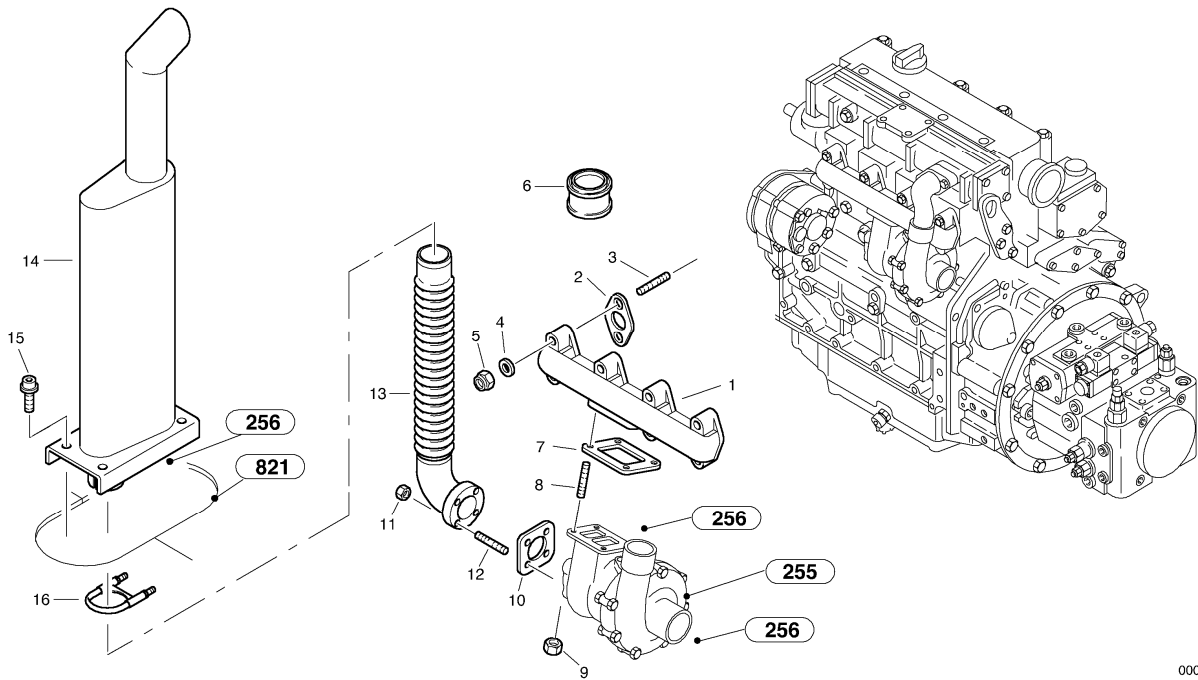

Date: 2013/11/11	Image id: 00038800	Catalogue: 07514	Model: L40B
Brand: Volvo	Serial: 1911001-1911499, 1921001-1921499	Group/Section: 252/100	Title: Exhaust system

00038800

Q1-Q5	Option	Option description	
Q1 1911001-			
Q2 1921001-			

Pos	Part	Q1	Q2	Q3	Q4	Q5	PS	Kit	Description	Option(s)	Remark
1	ZM2908431	1	1						Exhaust pipe		
2	ZM2900354	4	4						Gasket		
3	VOE11705308	8	8						Pin screw		
4	ZM2900353	8	8				SS		Washer		
5	VOE20505959	8	8						Hexagon nut		(ZM2900355)
6	ZM2908435	REQ	REQ					OP	Gasket compound		
7	VOE20405590	1	1						Gasket		
8	VOE20412318	4	4						Stud		
9	ZM2908434	4	4					SS	Nut		
10	VOE20405608	1	1						Gasket		(ZM2908436)
11	ZM2908434	4	4					SS	Nut		
12	ZM8097402	4	4						Pin screw		M8x45
13	ZM2815866	1	1						Exhaust hose		
14	ZM2810943	1	1						Muffler		
15	ZM2810334	4	4						Screw		M10x25