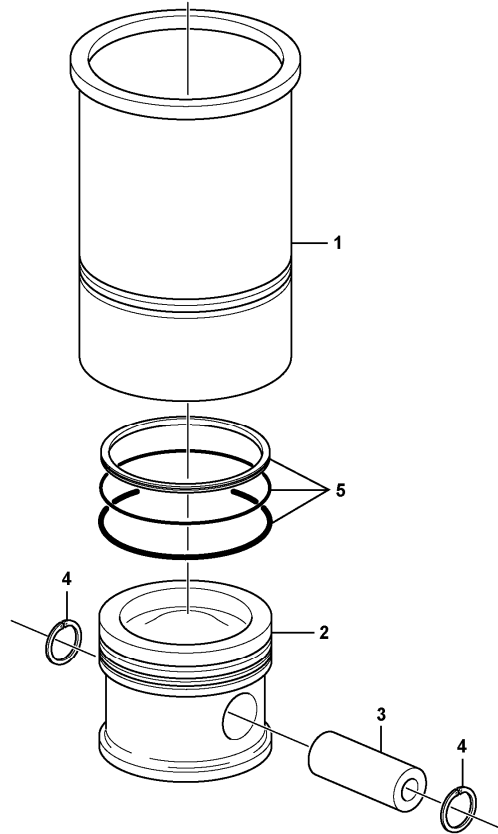

Date: 2013/11/11	Image id: 1024633	Catalogue: 07514	Model: L40B
Brand: Volvo	Serial: 1911001-1911499, 1921001-1921499	Group/Section: 213/100	Title: Cylinder bush and piston

Volvo Construction
Equipment
1024633

Q1-Q5	Option	Option description	
Q1 1911001-			
Q2 1921001-			

Pos	Part	Q1	Q2	Q3	Q4	Q5	PS	Kit	Description	Option(s)	Remark
1	VOE20854650	4	4						Cyl Liner Kit		(ZM2908401)
2		4	4				NS		•Piston		
3	VOE20405577	4	4						••Gudgeon pin		
4	VOE20405576	8	8						••Retaining ring		(ZM2906919)
5	VOE21299547	4	4						••Piston ring kit		(ZM2907643)