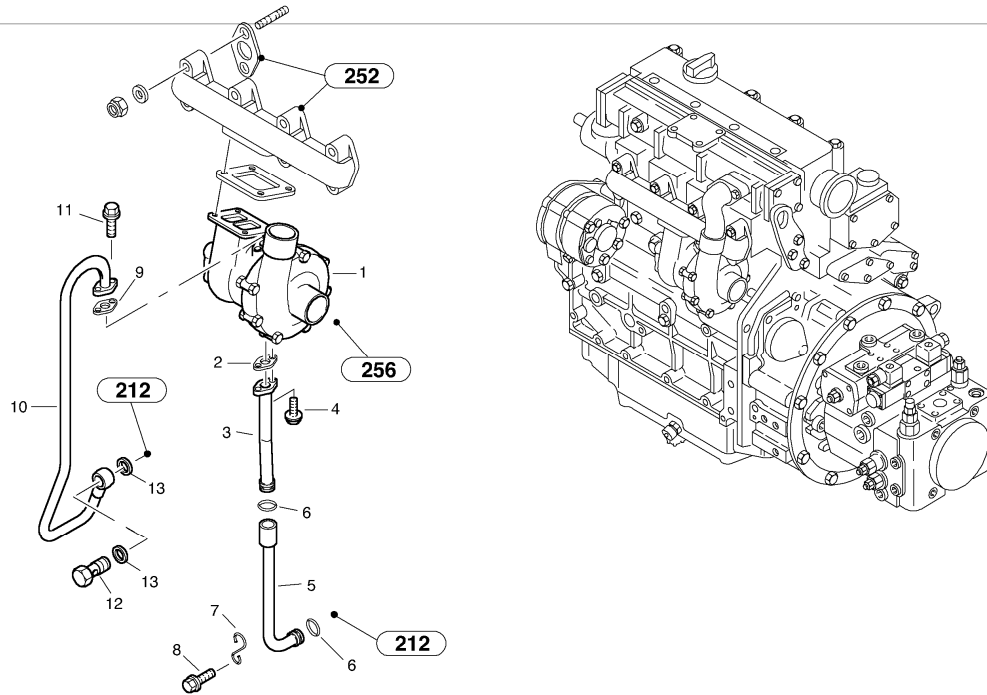

Date: 2013/11/11	Image id: 00039600	Catalogue: 07514	Model: L40B
Brand: Volvo	Serial: 1911001-1911499, 1921001-1921499	Group/Section: 255/100	Title: Exhaust turbo - super charger

00039600

Q1-Q5	Option	Option description	
Q1 1911001-			
Q2 1921001-			

Pos	Part	Q1	Q2	Q3	Q4	Q5	PS	Kit	Description	Option(s)	Remark
1	VOE20412317	1	1				SS		Turbocharger		(ZM2907020)
2	VOE20405790	1	1						Gasket		(VOE11706216)
3	VOE20405600	1	1						Return line		(ZM2908439)
4	VOE20405885	2	2						Screw		
5	ZM2908438	1	1				SS		Return Hose		
6	VOE20405822	2	2						Sealing ring		
7	ZM2908440	1	1				SS		Retainer		
8	VOE20405792	1	1						Screw		
9	ZM2904349	1	1						Gasket		
10	ZM2908437	1	1				SS		Lubricant Line		
11	VOE20405885	2	2						Screw		
12	VOE7025167	1	1						Hollow screw		(VOE20460231)
13	ZM7099503	2	2				SS		Seal		A14x18