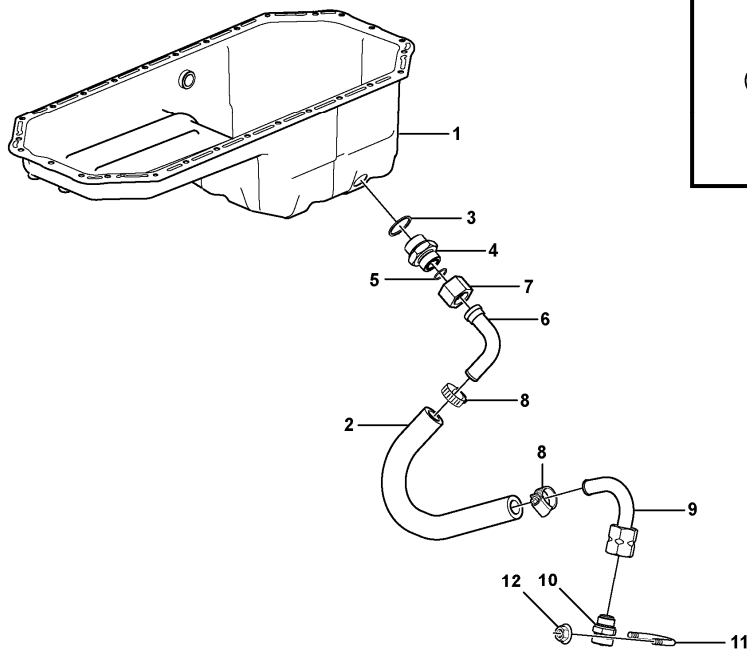

Date: 2014/2/8	Image id: 1019351	Catalogue: 20104	Model: L70F
Brand: Volvo	Serial: 24004-, 61801-, 71401-	Group/Section: 217/150	Title: Draining of oil sump

Volvo Construction
Equipment
1019351

Section option	Kit	Option description
VOE33173		Wheel Loader L70F

Pos	Part	Q1	Q2	Q3	Q4	Q5	PS	Kit	Description	Option(s)	Remark
1		1							Oil Pan		See ref 217/100
2	VOE190993	REQ							Hose		L = 430 MM
3	VOE993600	1							Gasket		
4	VOE11163064	1							Nipple		
5	VOE990740	1							O-ring		
6	VOE11410190	1							Drain tube		
7	VOE13933877	1							Fitting nut		
8	VOE943473	2							Hose clamp		
9	VOE11173508	1							Drain tube		
10	VOE11054692	1							Valve		
11	VOE11130269	1							Clamp