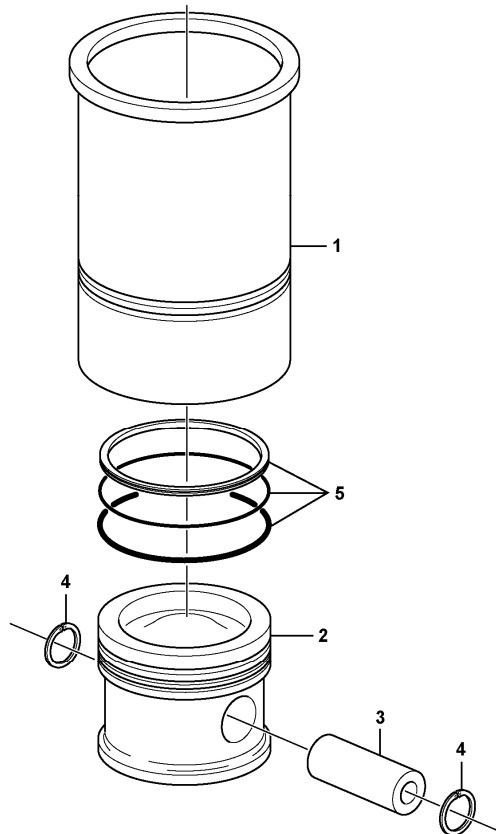

Date: 2014/2/8	Image id: 1024633	Catalogue: 20104	Model: L70F
Brand: Volvo	Serial: 24004-, 61801-, 71401-	Group/Section: 213/100	Title: Cylinder liner and piston

Volvo Construction
Equipment
1024633

Section option	Kit	Option description
VOE11411087		Engine D6ELBE3

Pos	Part	Q1	Q2	Q3	Q4	Q5	PS	Kit	Description	Option(s)	Remark
1	VOE20890422	6							Cyl Liner Kit		
2	VOE20798851	6					NS		•Piston		
3	VOE20798843	6							••Piston Pin		
4	VOE20798020	12							••Lock Ring		
5	VOE20799069	6							••Piston Ring Kit