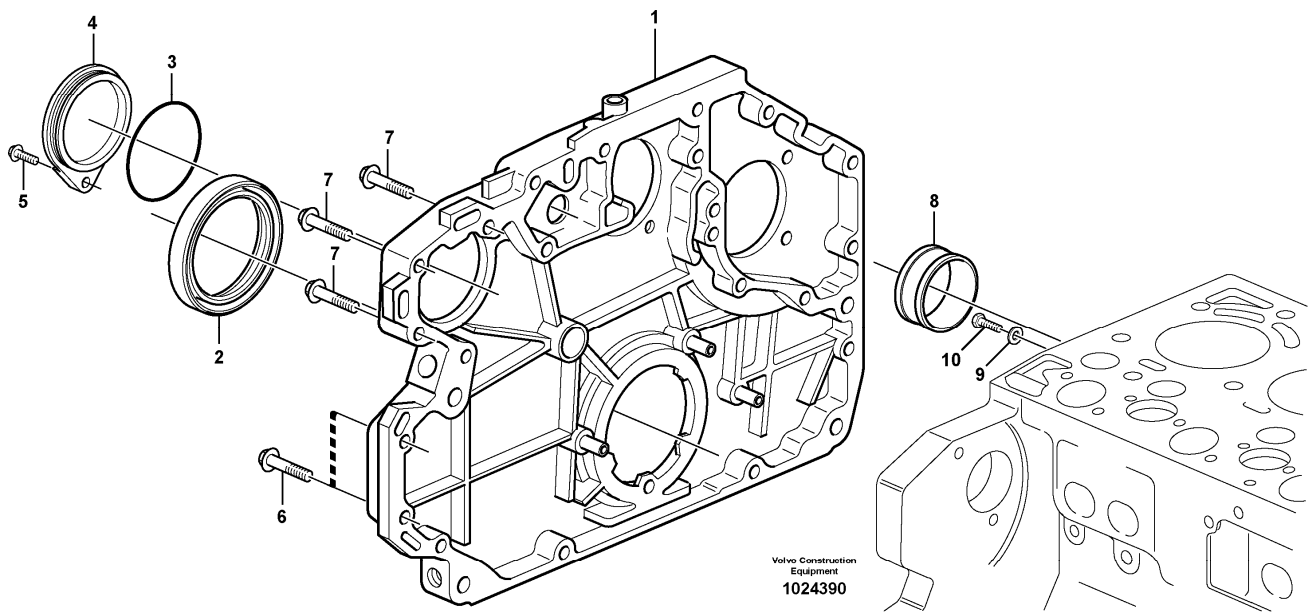

Date: 2014/2/8	Image id: 1024390	Catalogue: 20104	Model: L70F
Brand: Volvo	Serial: 24004-, 61801-, 71401-	Group/Section: 215/100	Title: Timing gear casing

Section option	Kit	Option description
VOE11411087		Engine D6ELBE3

Pos	Part	Q1	Q2	Q3	Q4	Q5	PS	Kit	Description	Option(s)	Remark
1	VOE20841195	1							Gear Housing		
2	VOE20929860	1							Crankshaft Seal		
3	VOE20405652	1							Sealing ring		
4	VOE20950063	1							Cover		
5	VOE20405672	1							Screw		
6	VOE20412324	12							Screw		
7	VOE20450801	3							Screw		
8	VOE20460092	1							Bushing		
9	VOE20460087	1							Washer		
10	VOE20460101	1							Screw