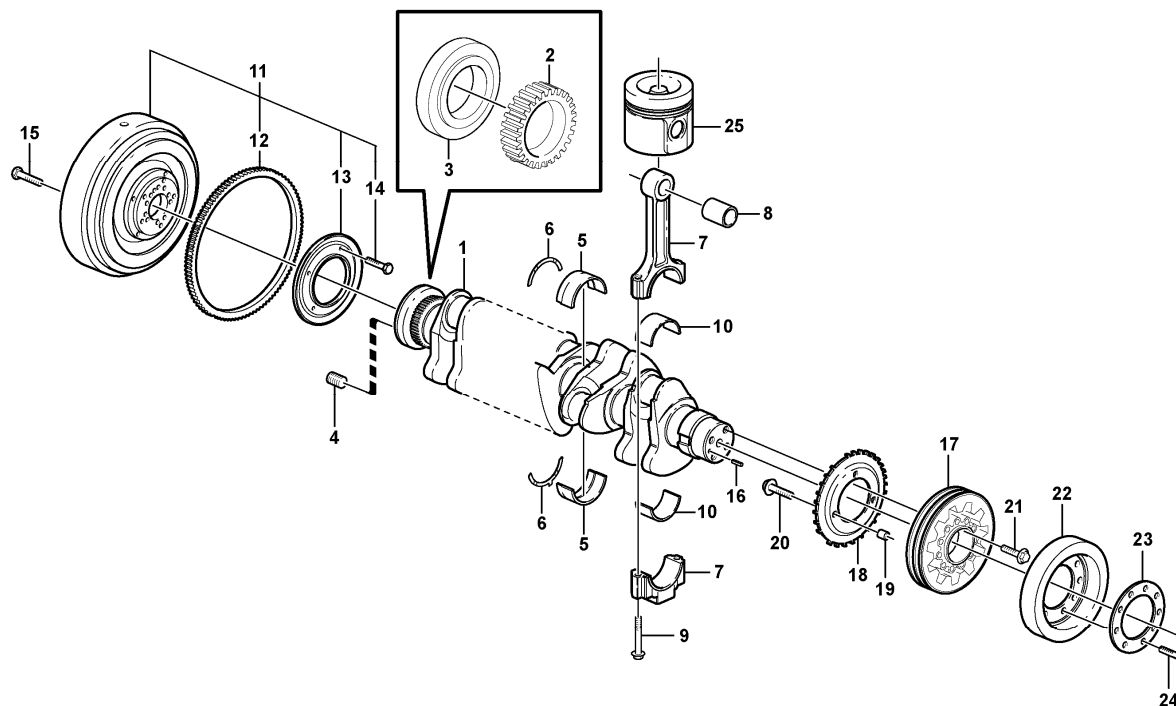

Date: 2014/2/8	Image id: 1024406	Catalogue: 20104	Model: L70F
Brand: Volvo	Serial: 24004-, 61801-, 71401-	Group/Section: 216/100	Title: Crankshaft and related parts

Volvo Construction
Equipment
1024406

Section option	Kit	Option description
VOE11411087		Engine D6ELBE3

Pos	Part	Q1	Q2	Q3	Q4	Q5	PS	Kit	Description	Option(s)	Remark
1	VOE20838068	1							Crankshaft		
2	VOE20838102	1							•Gear		
3	VOE20791429	1							•Flywheel companion flange		
4	VOE20459144	10							Insert		
5	VOE20850106	7							Main Bearing		STD 84,00 MM
5	VOE20850110	7							Main Bearing		U SZ 83,75 MM
6	VOE20850116	2							Thrust washer		STD 2,15 MM
6	VOE20850122	2							Thrust Washer		O SZ 2,35 MM
7	VOE20851091	6							Connecting rod		
8	VOE20799647	6							•Piston Bearing