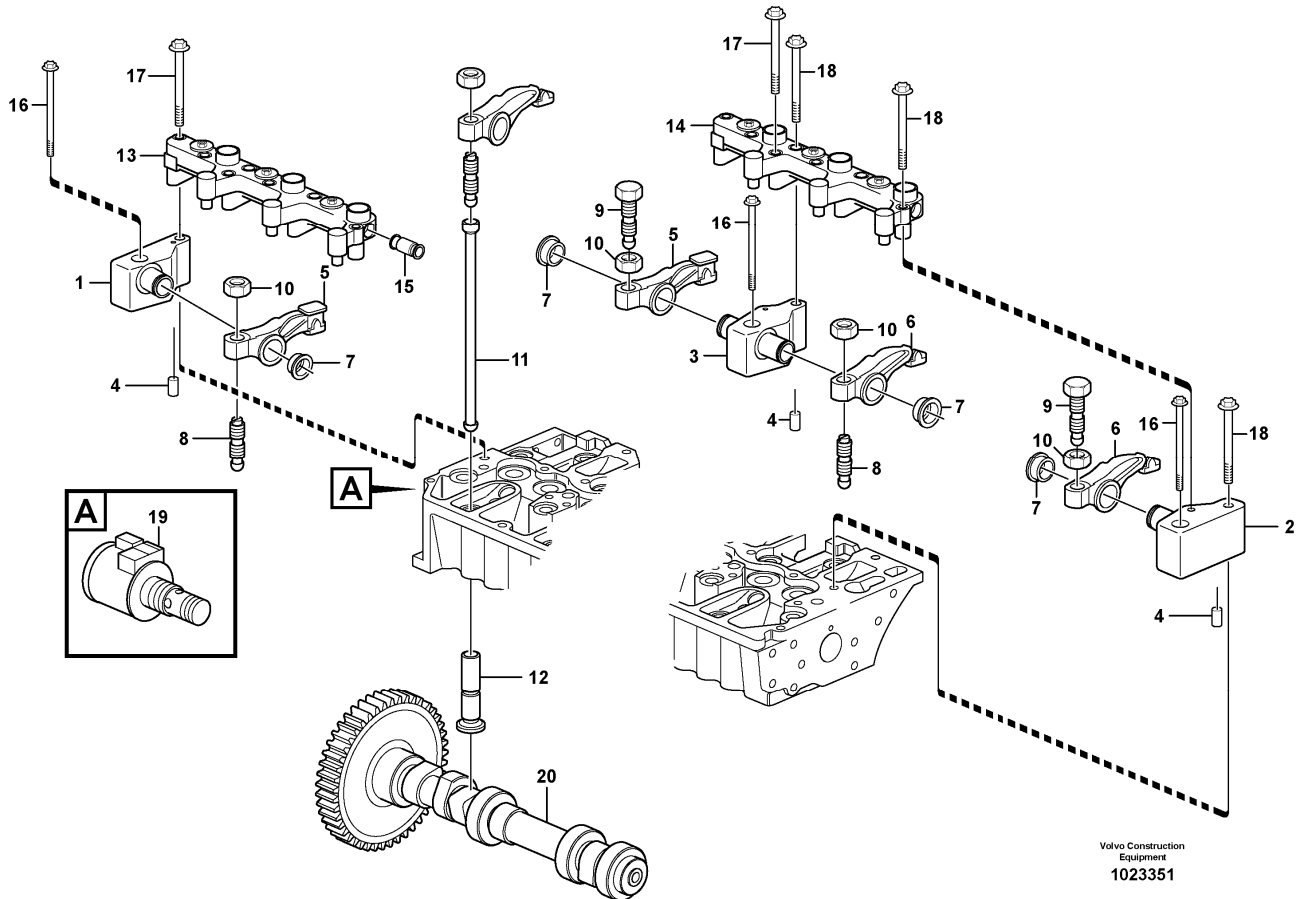

Date: 2014/2/8	Image id: 1023351	Catalogue: 20104	Model: L70F
Brand: Volvo	Serial: 24004-, 61801-, 71401-	Group/Section: 214/100	Title: Valve mechanism

Section option	Kit	Option description
VOE11411087		Engine D6ELBE3

Pos	Part	Q1	Q2	Q3	Q4	Q5	PS	Kit	Description	Option(s)	Remark
1	VOE20799056	1							Bracket		
2	VOE20799047	1							Bracket		
3	VOE20799053	5							Bracket		
4	VOE20790837	7							Pin		
5	VOE20792878	6							Rocker Arm		
6	VOE21448926	6							Rocker arm		(VOE20792876)
7	VOE20794115	12							Retaining ring		
8	VOE20913851	6							Adjusting Screw		
9	VOE20816389	6							Adjusting Screw		
10	VOE11700373	12							Nut		
11	VOE20460008	12							Push rod