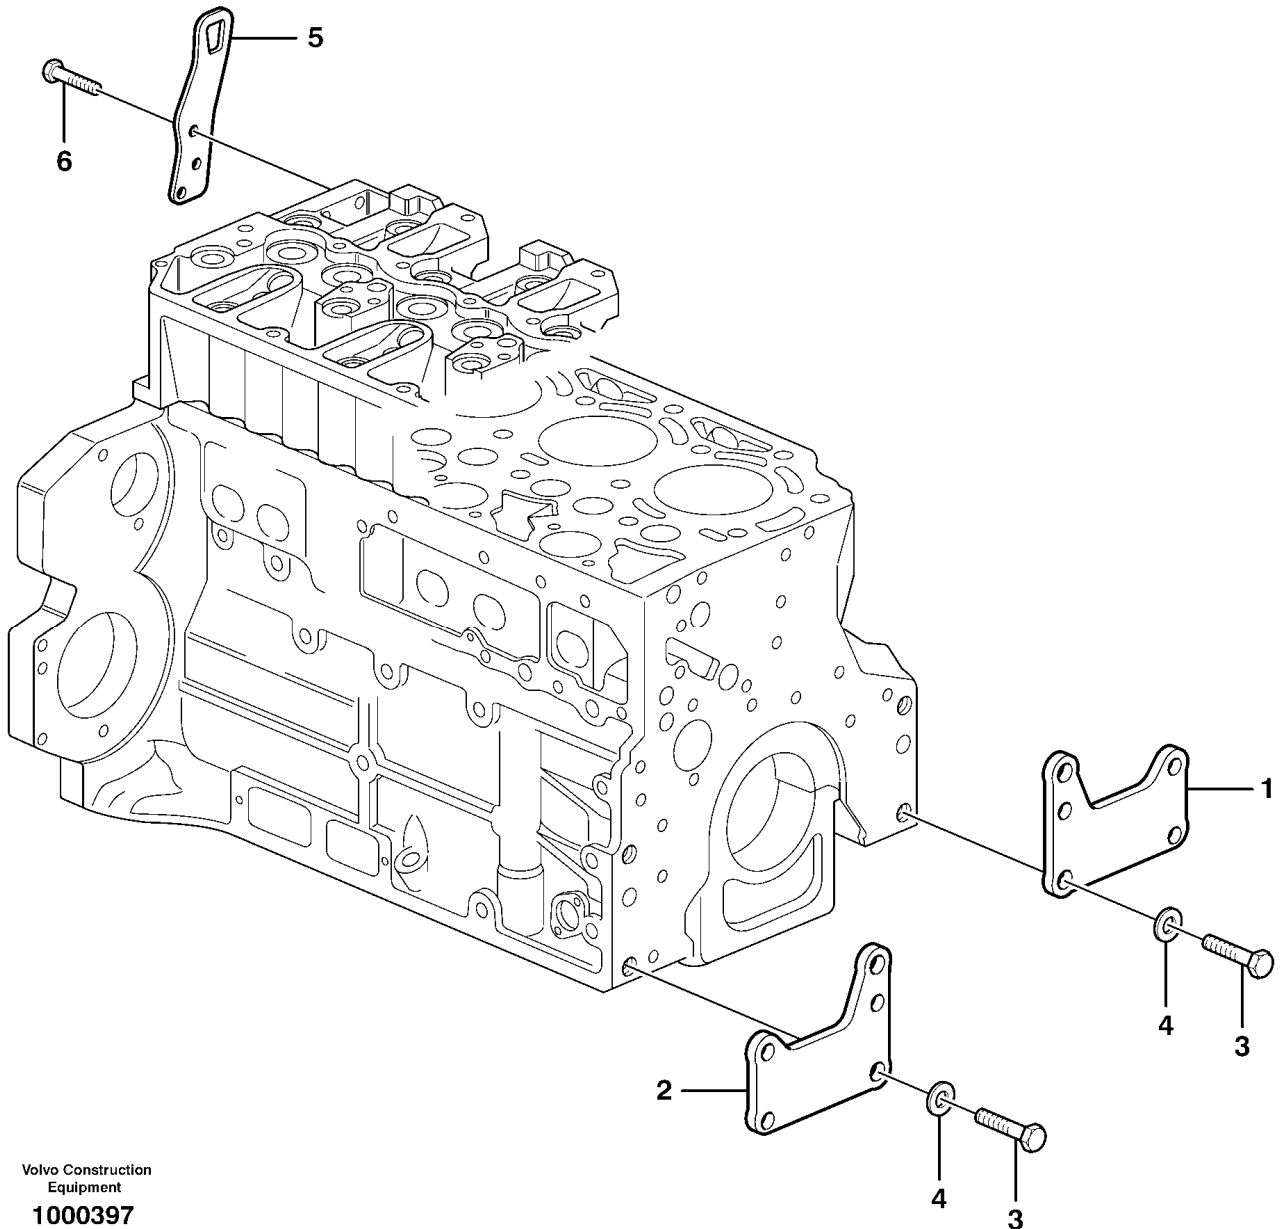

Date: 2014/2/8	Image id: 1000397	Catalogue: 20104	Model: L70F
Brand: Volvo	Serial: 24004-, 61801-, 71401-	Group/Section: 218/100	Title: Engine mounting

Volvo Construction
Equipment
1000397

Section option	Kit	Option description
VOE11411087		Engine D6ELBE3

Pos	Part	Q1	Q2	Q3	Q4	Q5	PS	Kit	Description	Option(s)	Remark
1	VOE20723978	1							Bracket		
2	VOE20723984	1							Bracket		
3	VOE20535027	4							Screw