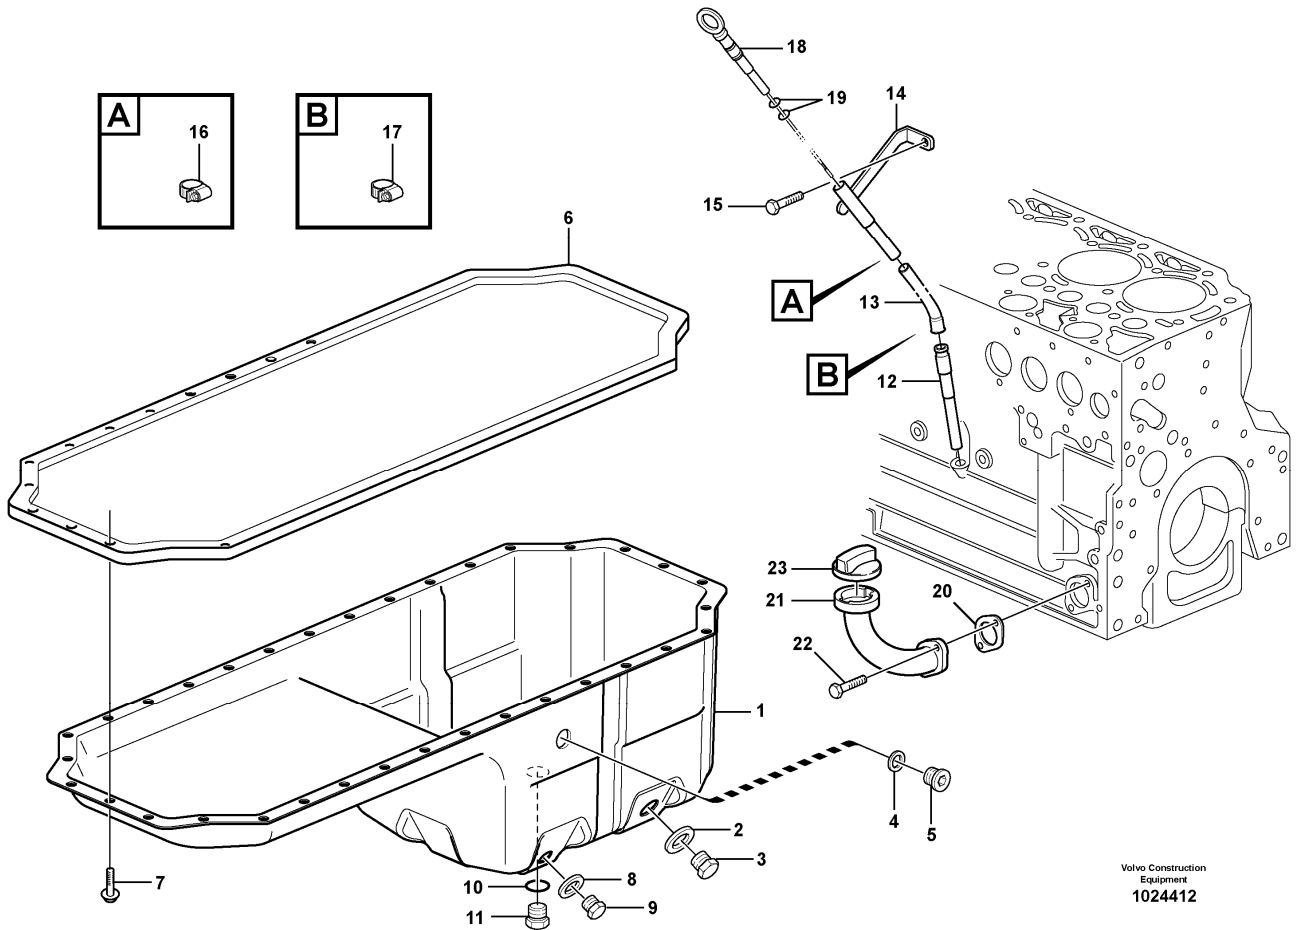

Date: 2014/2/8	Image id: 1024412	Catalogue: 20104	Model: L70F
Brand: Volvo	Serial: 24004-, 61801-, 71401-	Group/Section: 217/100	Title: Oil sump

Volvo Construction
Equipment
1024412

Section option	Kit	Option description
VOE11411087		Engine D6ELBE3

Pos	Part	Q1	Q2	Q3	Q4	Q5	PS	Kit	Description	Option(s)	Remark
1	VOE20839076	1							Oil Pan		(VOE21109768)
2	VOE20496256	1							•Gasket		
3	VOE20496257	1							•Plug		
4	VOE20460026	1							•Sealing ring		
5	VOE20460024	1							•Plug		
6	VOE20460022	1							Gasket		
7	VOE20405792	28							Screw		
8	VOE13947624	1							Plane gasket		
9	VOE20405506	1							Plug		
10	VOE20515173	1							Gasket		
11	VOE20515171	1							Plug