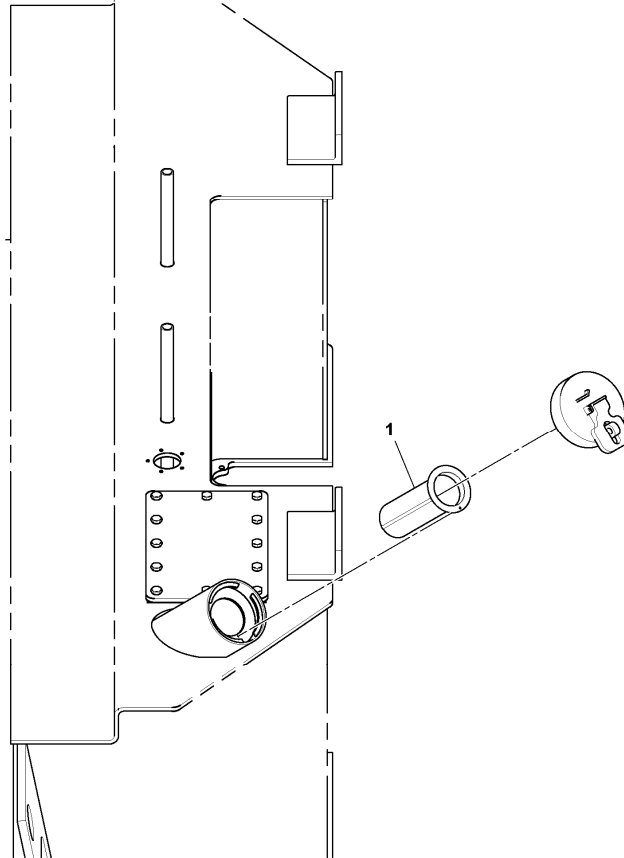

Date: 2014/1/15	Image id: 1035757	Catalogue: 20178	Model: SD105F
Brand: Volvo	Serial: 197642-999999	Group/Section: 233/100	Title: Fuel Strainer Installation 13235015

Section option	Kit	Option description
RM13235015		Fuel Fill Strainer.

Section footnote 2586) Optional

Q1-Q5	Option	Option description
Q1 13235015_0001		

Pos	Part	Q1	Q2	Q3	Q4	Q5	PS	Kit	Description	Option(s)	Remark
1	RM13235007	1							Strainer