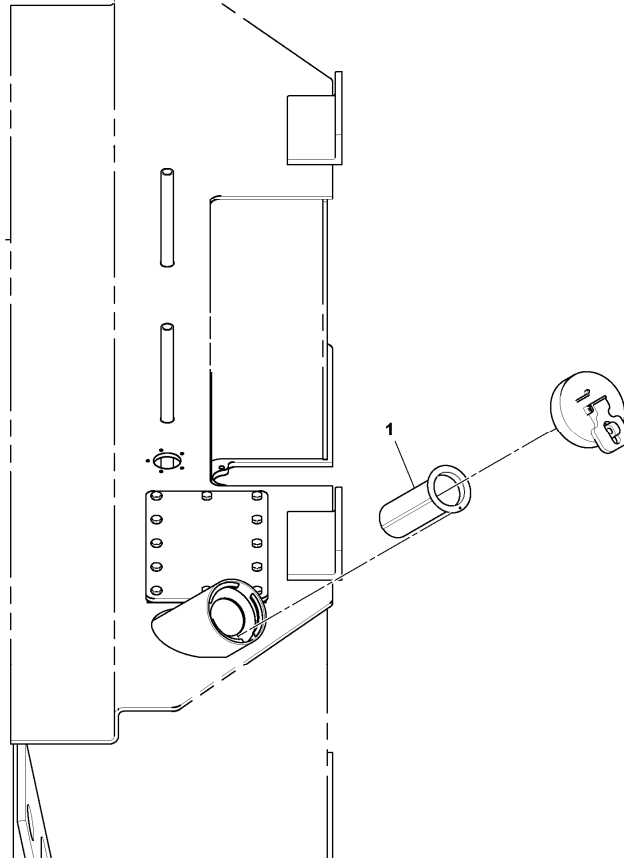

Date: 2014/1/16	Image id: 1035757	Catalogue: 20172	Model: SD116DX
Brand: Volvo	Serial: 197542-999999	Group/Section: 233/100	Title: Fuel Strainer Installation OPTION, 13235015

Q1-Q5	Option	Option description	
Q1 13235015_0001			

Pos	Part	Q1	Q2	Q3	Q4	Q5	PS	Kit	Description	Option(s)	Remark
1	RM13235007	1							Strainer