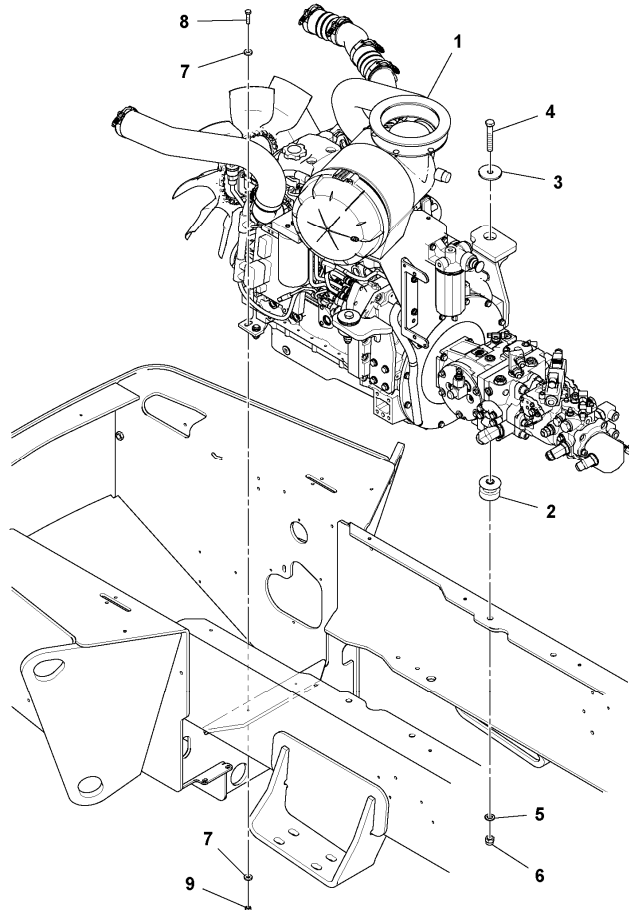

Date: 2014/1/17	Image id: 1051284	Catalogue: 20584	Model: SD130D
Brand: Volvo	Serial: 600012-	Group/Section: 210/100	Title: Engine Installation 46660486, 46660510, 46660544

Q1-Q5	Option	Option description	
Q1 43809854			

Pos	Part	Q1	Q2	Q3	Q4	Q5	PS	Kit	Description	Option(s)	Remark
1		1							Engine		See ref 210/200
2	RM59127720	2							Mounting plate		
3	RM58879768	2							Washer		
4	RM96739982	2							Hexagon screw		
5	RM96738612	2							Plain washer		
6	RM96704630	2							Nut		
7	RM96711833	8							Washer		
8	RM96704556	4							Hexagon screw		
9	VOE971071	4							Hexagon nut		
10		1							Fuel line		See footnote 2624) See ref 234/300

2624) Not Shown

Date: 2014/1/17	Image id: 1051529	Catalogue: 20584	Model: SD130D
Brand: Volvo	Serial: 600012-	Group/Section: 210/200	Title: Engine assembly 46660494, 46660528, 46660551

Q1-Q5	Option	Option description	
Q1 46660494_0F01			