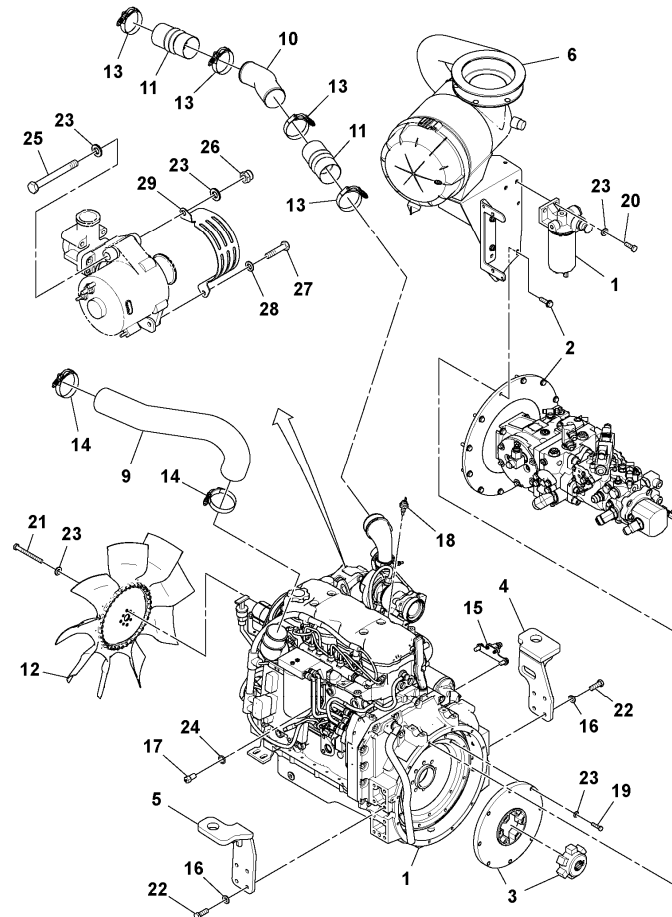

Date: 2014/1/17	Image id: 1051284	Catalogue: 20584	Model: SD130D
Brand: Volvo	Serial: 600012-	Group/Section: 210/100	Title: Engine Installation 46660486, 46660510, 46660544

Q1-Q5	Option	Option description	
Q1 43809854			

Pos	Part	Q1	Q2	Q3	Q4	Q5	PS	Kit	Description	Option(s)	Remark
1		1							Engine		See ref 210/200
2	RM59127720	2							Mounting plate		
3	RM58879768	2							Washer		
4	RM96739982	2							Hexagon screw		
5	RM96738612	2							Plain washer		
6	RM96704630	2							Nut		
7	RM96711833	8							Washer		
8	RM96704556	4							Hexagon screw		
9	VOE971071	4							Hexagon nut		
10		1							Fuel line		See footnote 2624) See ref 234/300

2624) Not Shown

Date: 2014/1/17	Image id: 1051529	Catalogue: 20584	Model: SD130D
Brand: Volvo	Serial: 600012-	Group/Section: 210/200	Title: Engine assembly 46660494, 46660528, 46660551

Q1-Q5	Option	Option description	
Q1 46660494_0F01			

Date: 2014/1/17	Image id: 1051288	Catalogue: 20584	Model: SD130D
Brand: Volvo	Serial: 600012-	Group/Section: 234/300	Title: Fuel Line Installation 43851997

Q1-Q5	Option	Option description	
Q1 43851989_0B01			